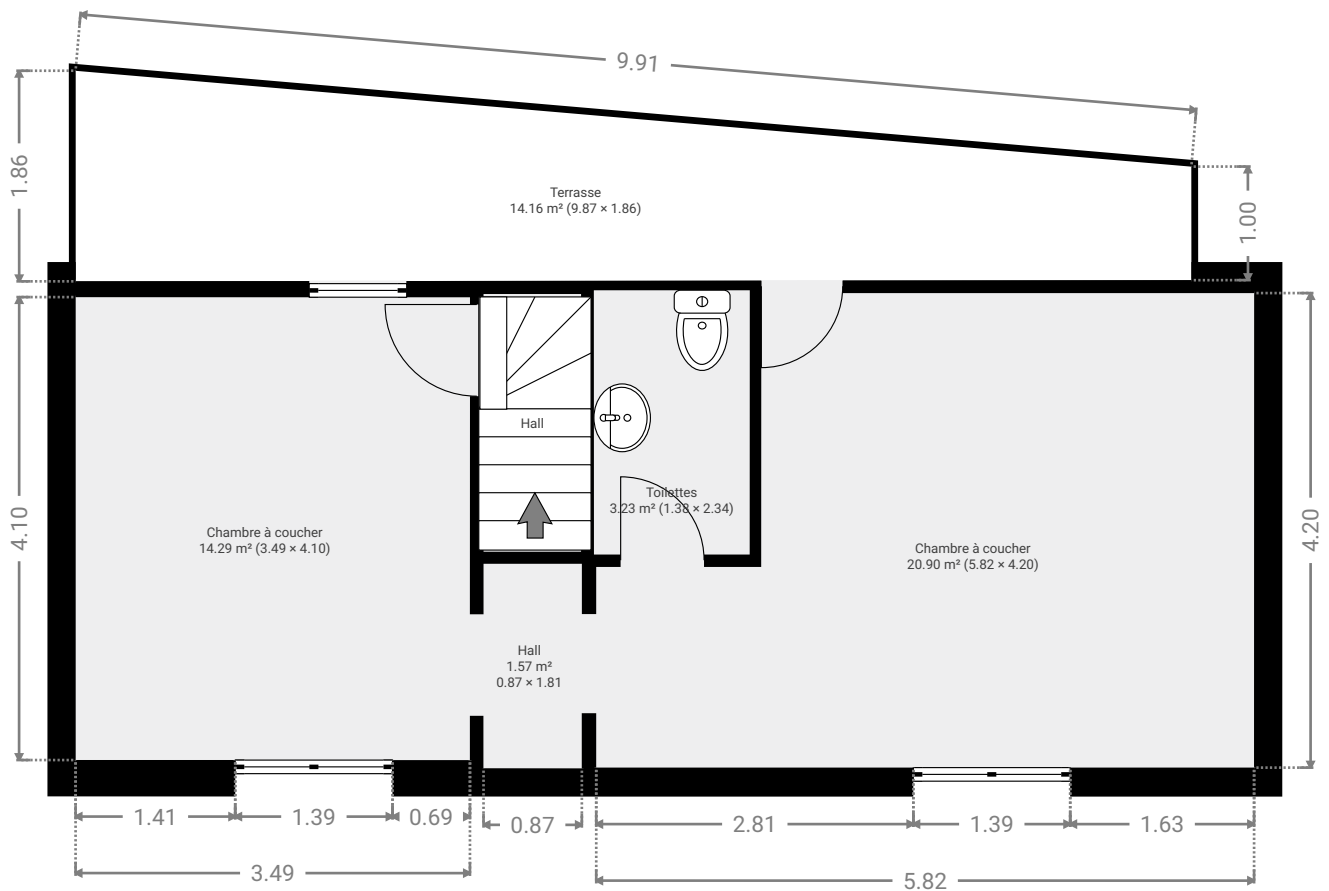

▼ Rez-de-chaussée

SURFACE TOTALE : 48.09 m² • SURFACE HABITABLE : 48.09 m² •

▼ 1er étage

SURFACE TOTALE : 56.09 m² • SURFACE HABITABLE : 41.94 m² •

CE PLAN EST FOURNI EN L'ETAT SANS GARANTIE D'AUCUNE SORTE. SENSOPIA N'ACCORDE AUCUNE GARANTIE, Y COMPRIS, SANS S'Y LIMITER, DES GARANTIES QUANT À LA QUALITE ET À LA PRÉCISION DES DIMENSIONS.

0 1 2 3m

1:67
Page 1/1