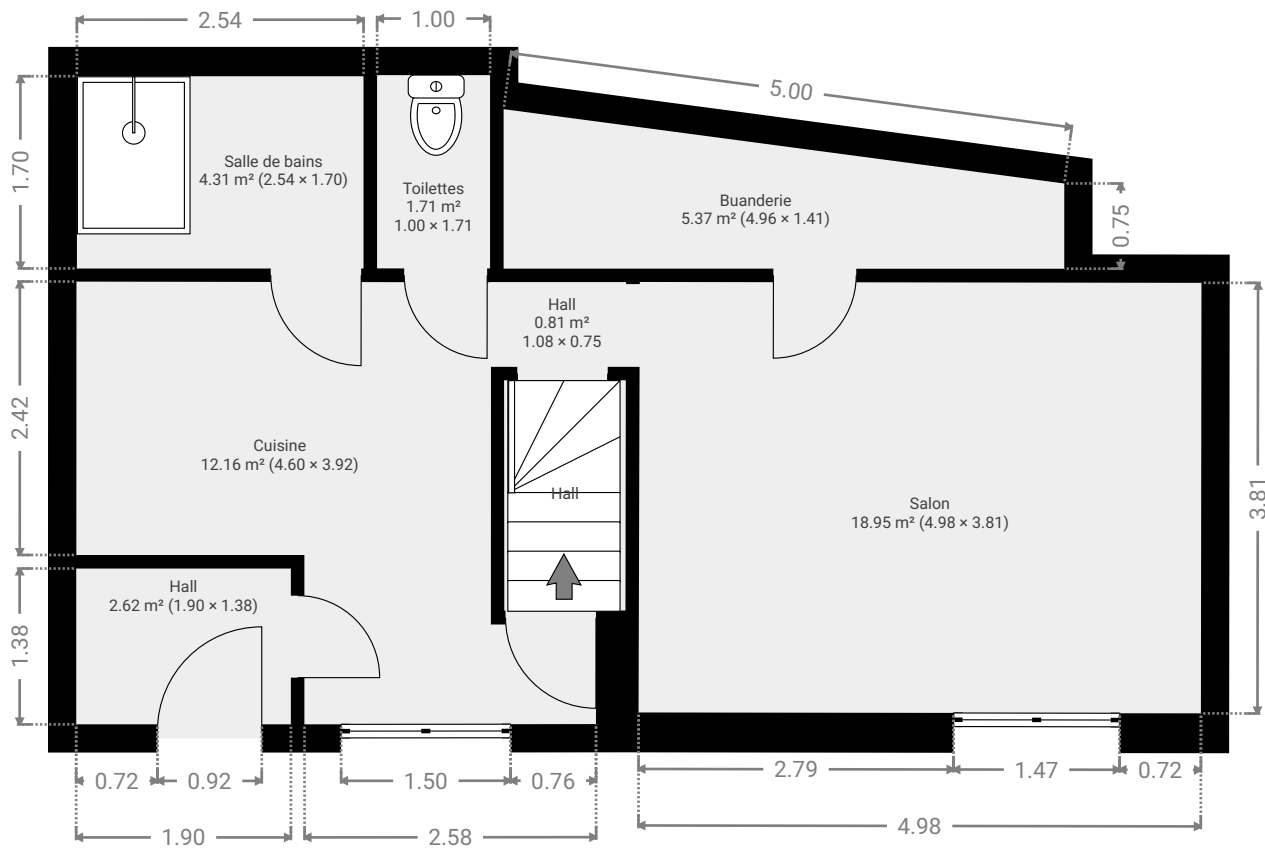

▼ Rez-de-chaussée

SURFACE TOTALE : 48.09 m² • SURFACE HABITABLE : 48.09 m² •

▼ 1er étage

SURFACE TOTALE : 56.09 m² • SURFACE HABITABLE : 41.94 m² •

CE PLAN EST FOURNI EN L'ETAT SANS GARANTIE D'AUCUNE SORTE. SENSOPIA N'ACCORDE AUCUNE GARANTIE, Y COMPRIS, SANS S'Y LIMITER, DES GARANTIES QUANT À LA QUALITE ET À LA PRÉCISION DES DIMENSIONS.