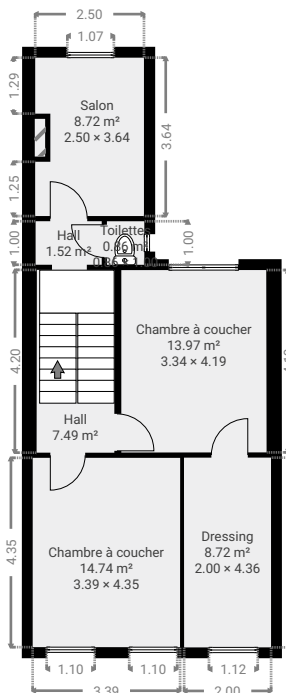

▼ Rez-de-chaussée

SURFACE TOTALE : 92.57 m² • SURFACE HABITABLE : 65.81 m² •

▼ 1er étage

SURFACE TOTALE : 55.97 m² • SURFACE HABITABLE : 55.97 m² •

CE PLAN EST FOURNI EN L'ETAT SANS GARANTIE D'AUCUNE SORTE. SENSOPIA N'ACCORDE AUCUNE GARANTIE, Y COMPRIS, SANS S'Y LIMITER, DES GARANTIES QUANT À LA QUALITE ET À LA PRÉCISION DES DIMENSIONS.

0 2 4 6 8m 1:174

Page 1/2

CE PLAN EST FOURNI EN L'ETAT SANS GARANTIE D'AUCUNE SORTE. SENSOPIA N'ACCORDE AUCUNE GARANTIE, Y COMPRIS, SANS S'Y LIMITER, DES GARANTIES QUANT À LA QUALITE ET À LA PRÉCISION DES DIMENSIONS.