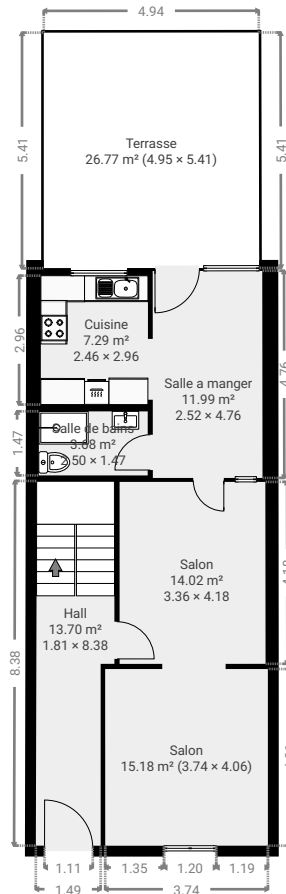

▼ Rez-de-chaussée

SURFACE TOTALE : 92.57 m² • SURFACE HABITABLE : 65.81 m² •

▼ 1er étage

SURFACE TOTALE : 55.97 m² • SURFACE HABITABLE : 55.97 m² •

CE PLAN EST FOURNI EN L'ETAT SANS GARANTIE D'AUCUNE SORTE. SENSOPIA N'ACCORDE AUCUNE GARANTIE, Y COMPRIS, SANS S'Y LIMITER, DES GARANTIES QUANT À LA QUALITE ET À LA PRÉCISION DES DIMENSIONS.

0 2 4 6 8m 1:174

Page 1/2

CE PLAN EST FOURNI EN L'ETAT SANS GARANTIE D'AUCUNE SORTE. SENSOPIA N'ACCORDE AUCUNE GARANTIE, Y COMPRIS, SANS S'Y LIMITER, DES GARANTIES QUANT À LA QUALITE ET À LA PRÉCISION DES DIMENSIONS.