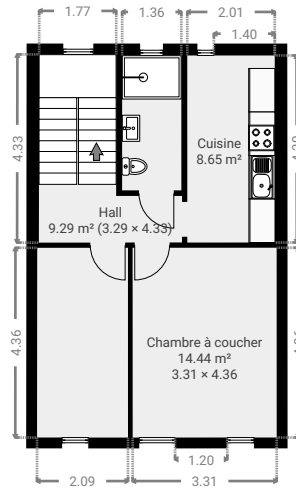

▼ Rez-de-chaussée

SURFACE TOTALE : 92.57 m² • SURFACE HABITABLE : 65.81 m² •

▼ 1er étage

SURFACE TOTALE : 55.97 m² • SURFACE HABITABLE : 55.97 m² •

CE PLAN EST FOURNI EN L'ETAT SANS GARANTIE D'AUCUNE SORTE. SENSOPIA N'ACCORDE AUCUNE GARANTIE, Y COMPRIS, SANS S'Y LIMITER, DES GARANTIES QUANT À LA QUALITE ET À LA PRÉCISION DES DIMENSIONS.

0 2 4 6 8m 1:174

Page 1/2

CE PLAN EST FOURNI EN L'ETAT SANS GARANTIE D'AUCUNE SORTE. SENSOPIA N'ACCORDE AUCUNE GARANTIE, Y COMPRIS, SANS S'Y LIMITER, DES GARANTIES QUANT À LA QUALITE ET À LA PRÉCISION DES DIMENSIONS.