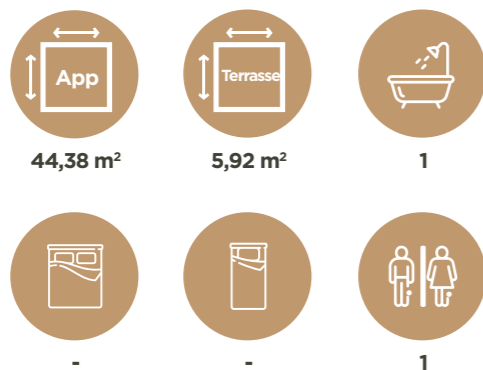

COEUR  
DE LASNE  
*Chapitre II*

Les Anciennes Remises du Tram

Premier étage  
**Appartement B 1.3**

WWW.COEURDELASNE.BE

ECHELLE: 1/75

UNICAS