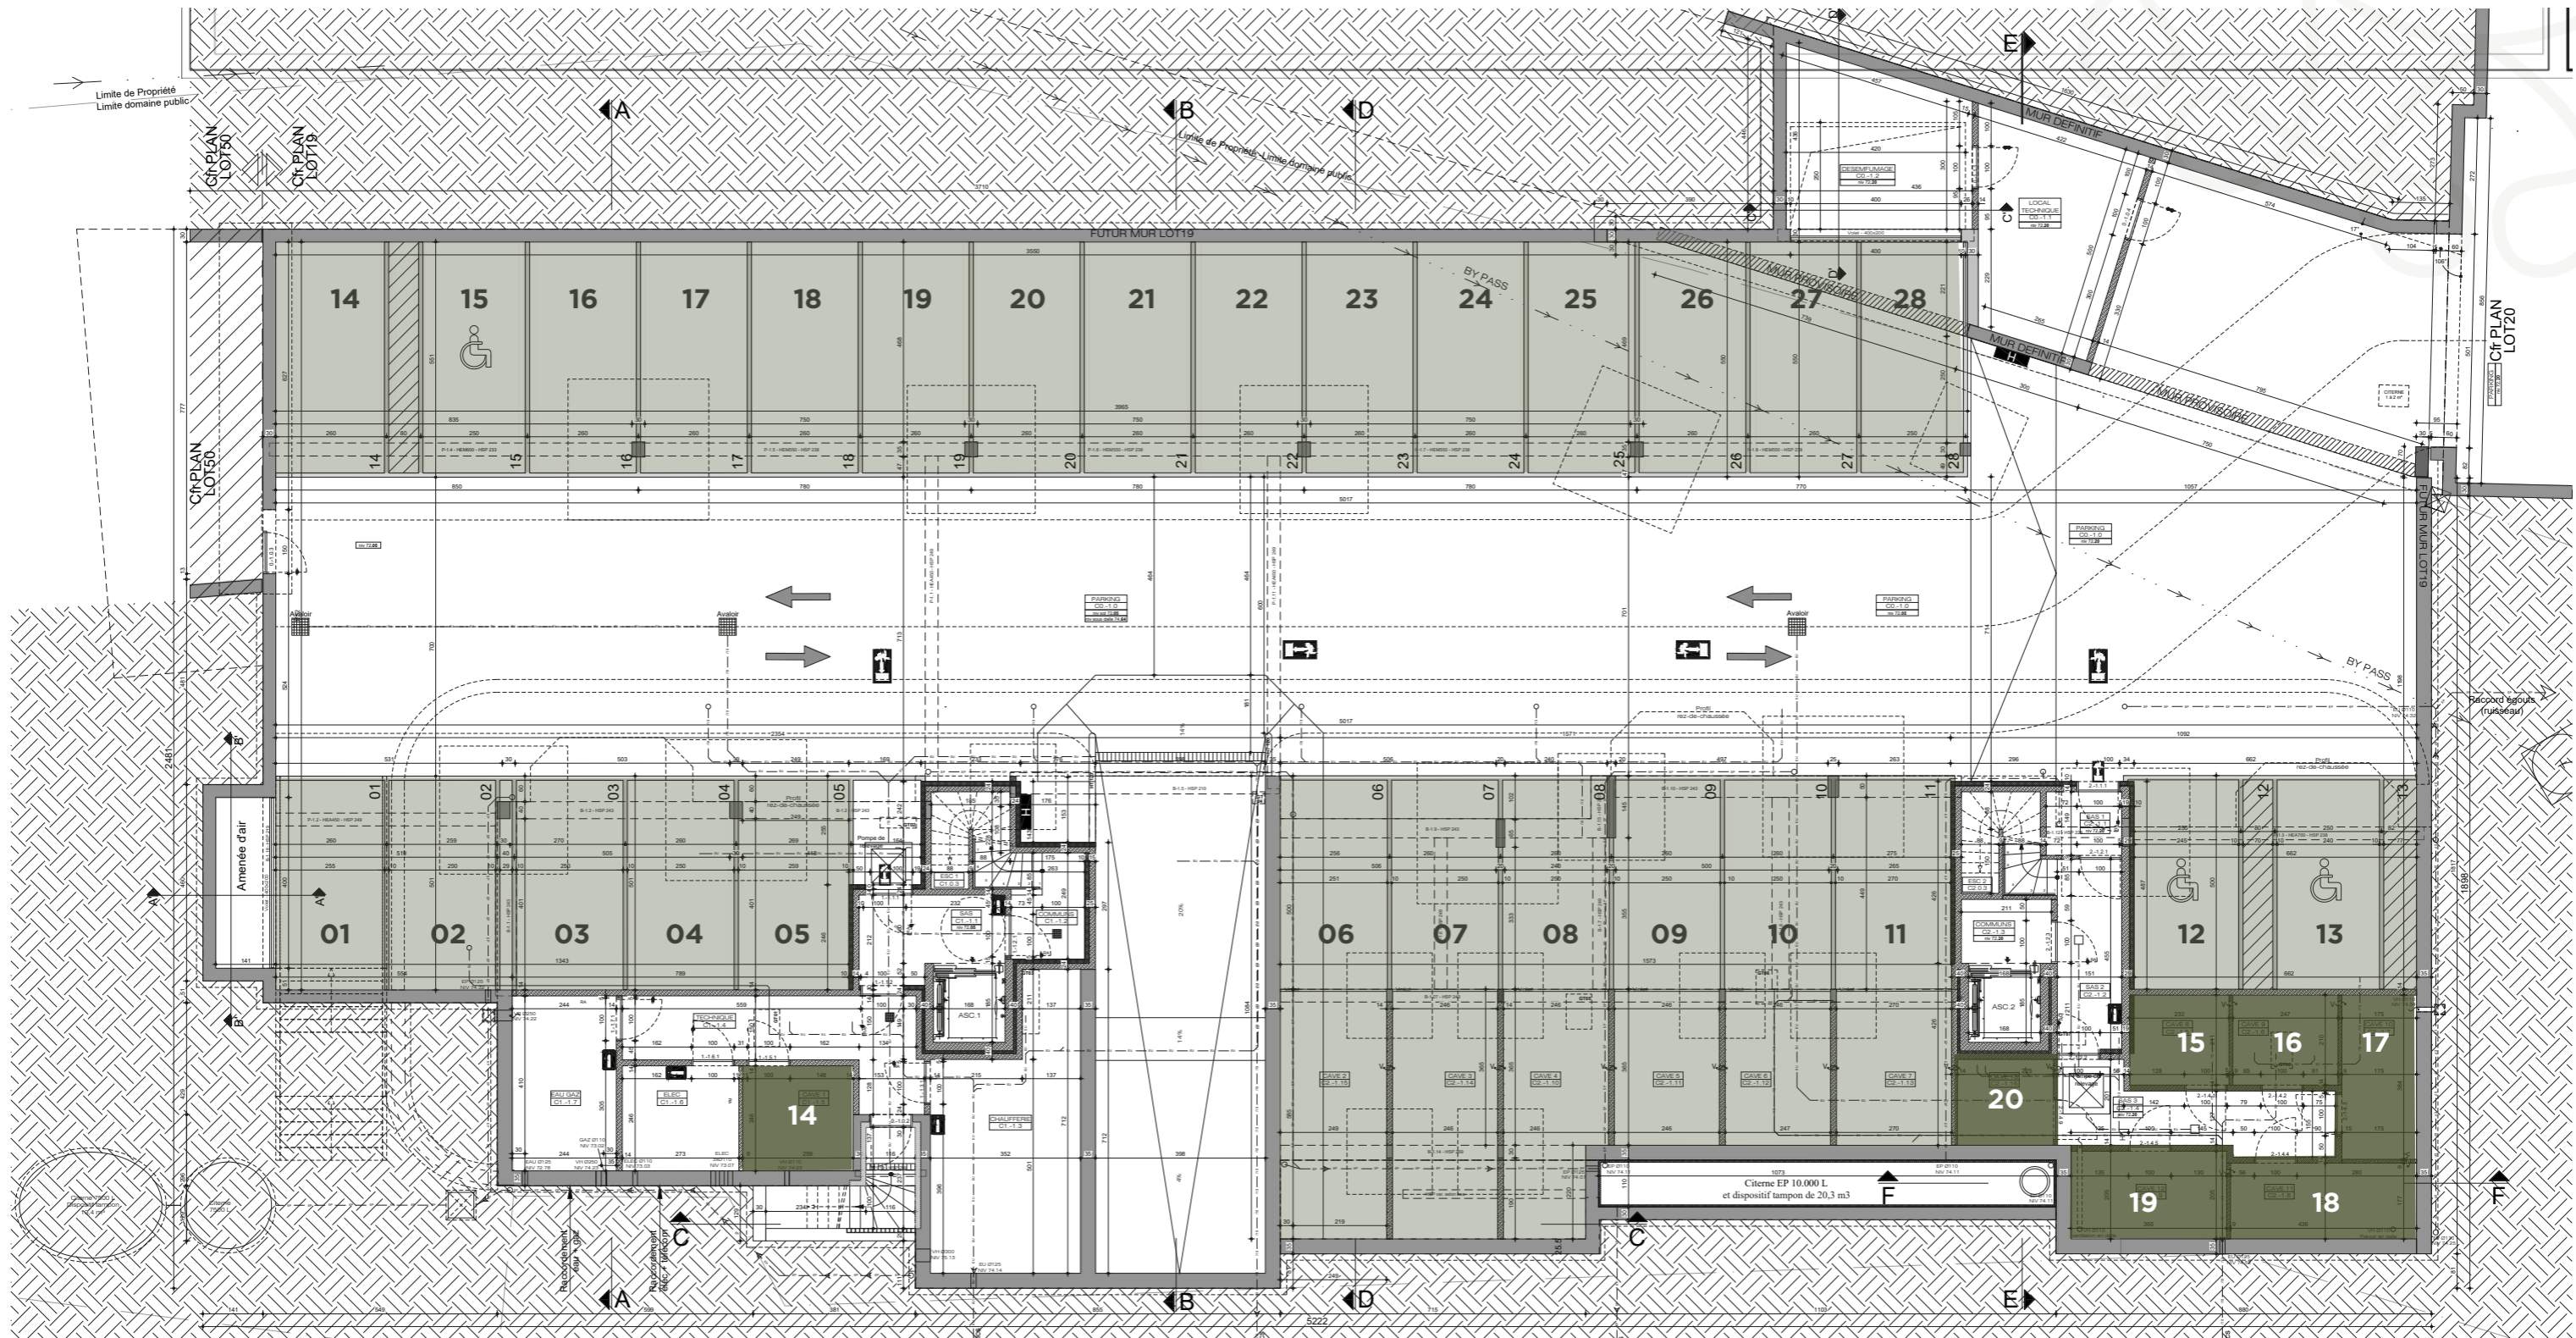

COEUR  
DE LASNE  
*Chapitre II*

L'Ancienne Gare de Triage

Parking et caves

Parking : 28

Caves : 7

ECHELLE: 1/150

[www.pointofview.be](http://www.pointofview.be)  
02 634 03 33

**ENGEL & VÖLKERS**