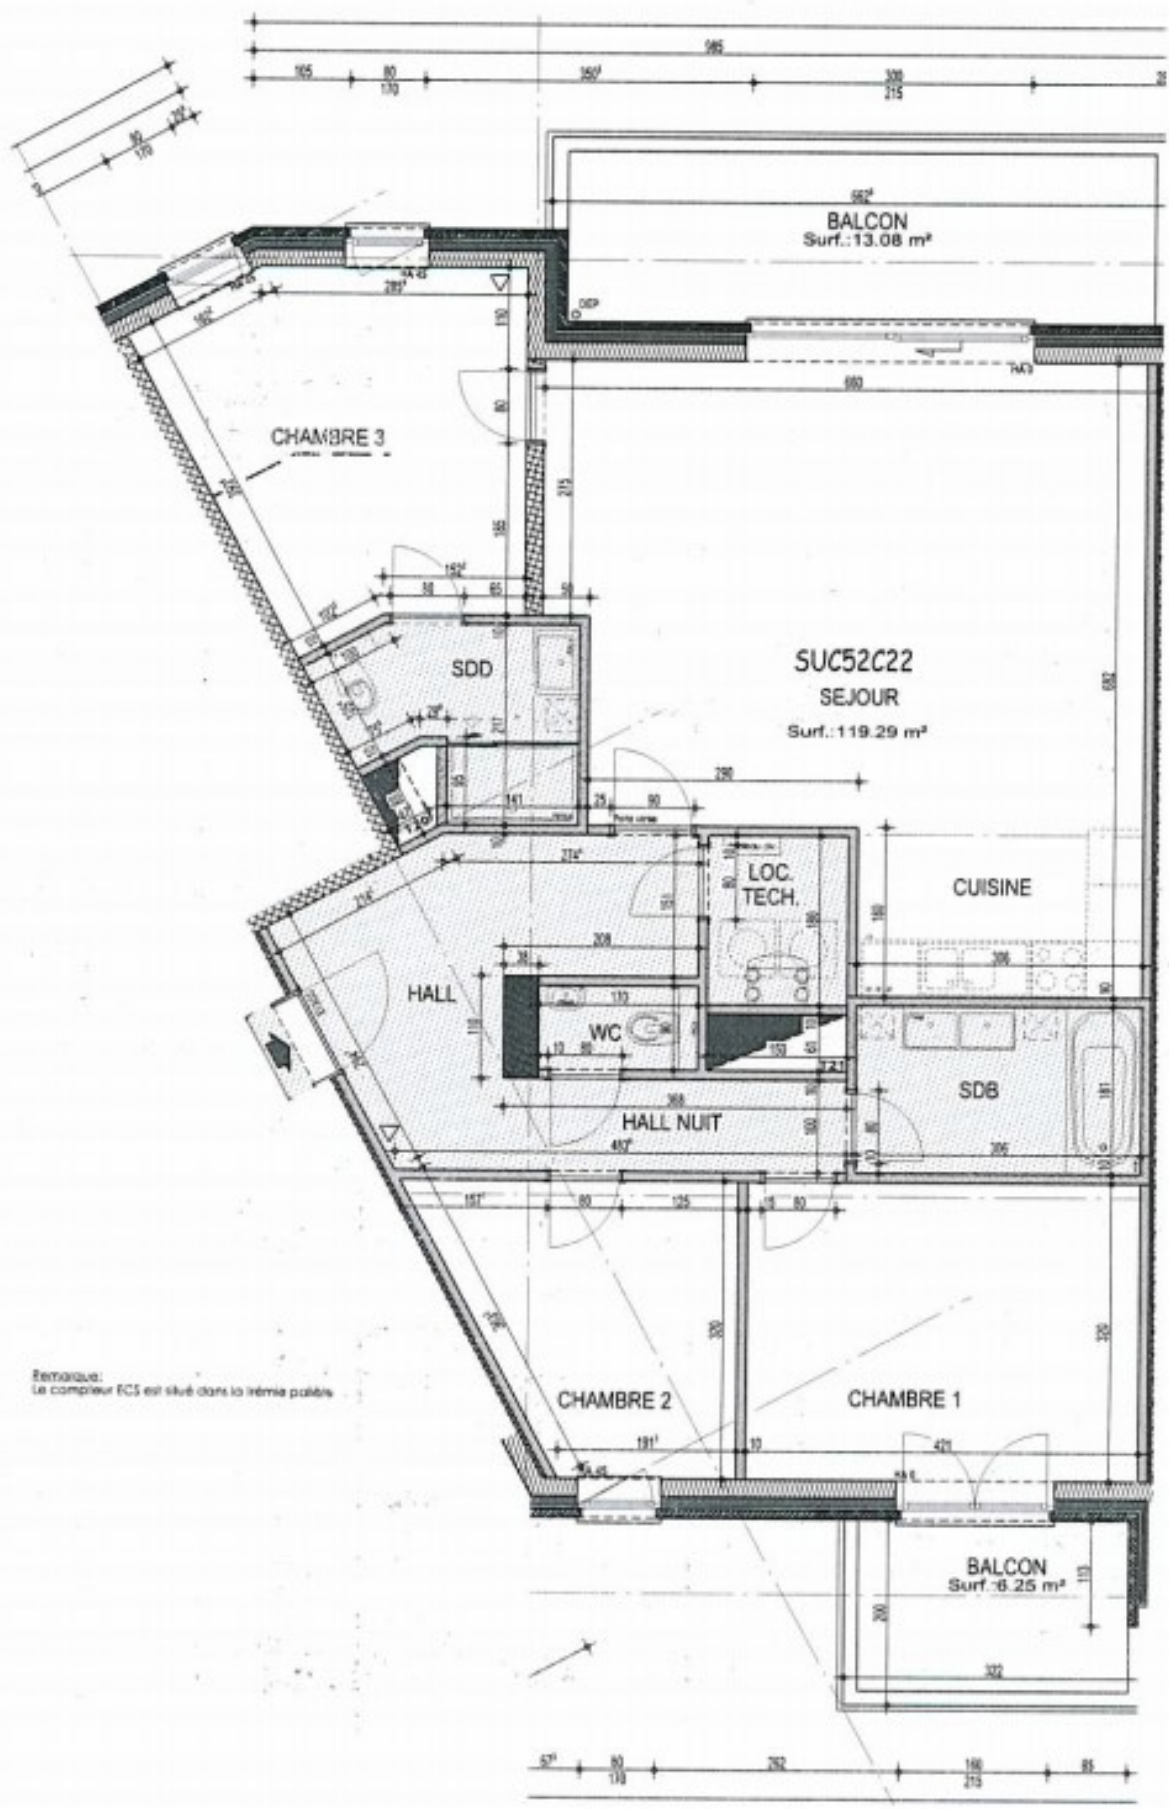

www.ppr.be

GEMBLoux

5030 Gembloux - Adresse sur demande

APPARTEMENT RÉCENT 3 Chambres de ± 119 m² composé d'un Séjour avec Cuisine USA équipée - 2 Salles d'eau - Buanderie - Balcon et Terrasse - Cave
1 emplacement Parking en sous-sol couvert

Sous-Sol : - 1 Cave (n° 17) ± 2 m²
- 1 emplacement parking intérieur (P 08)

2^{ème} Etage : - Hall d'entrée ± 14 m² avec wc et lave-mains
- Séjour ± 32 m² avec Cuisine USA équipée (évier, hotte, taques vitro., four, lave-vaisselle, frigo, congélateur) et accès vers Terrasse ± 13 m²
- Buanderie ± 3 m²
- Chambre parentale ± 13,5 m² avec Salle de douche privative (douche, lavabo, w.c., sèche-serviette) ± 5 m²
- Hall de nuit ± 4 m²
- Salle de bain ± 5,5 m² (baignoire, double lavabo, sèche-serviette)
- Chambre ± 13,5 m² avec Balcon ± 6 m²
- Chambre ± 9 m²

Remarque:
Le compoieur ECS est situé dans la même palette