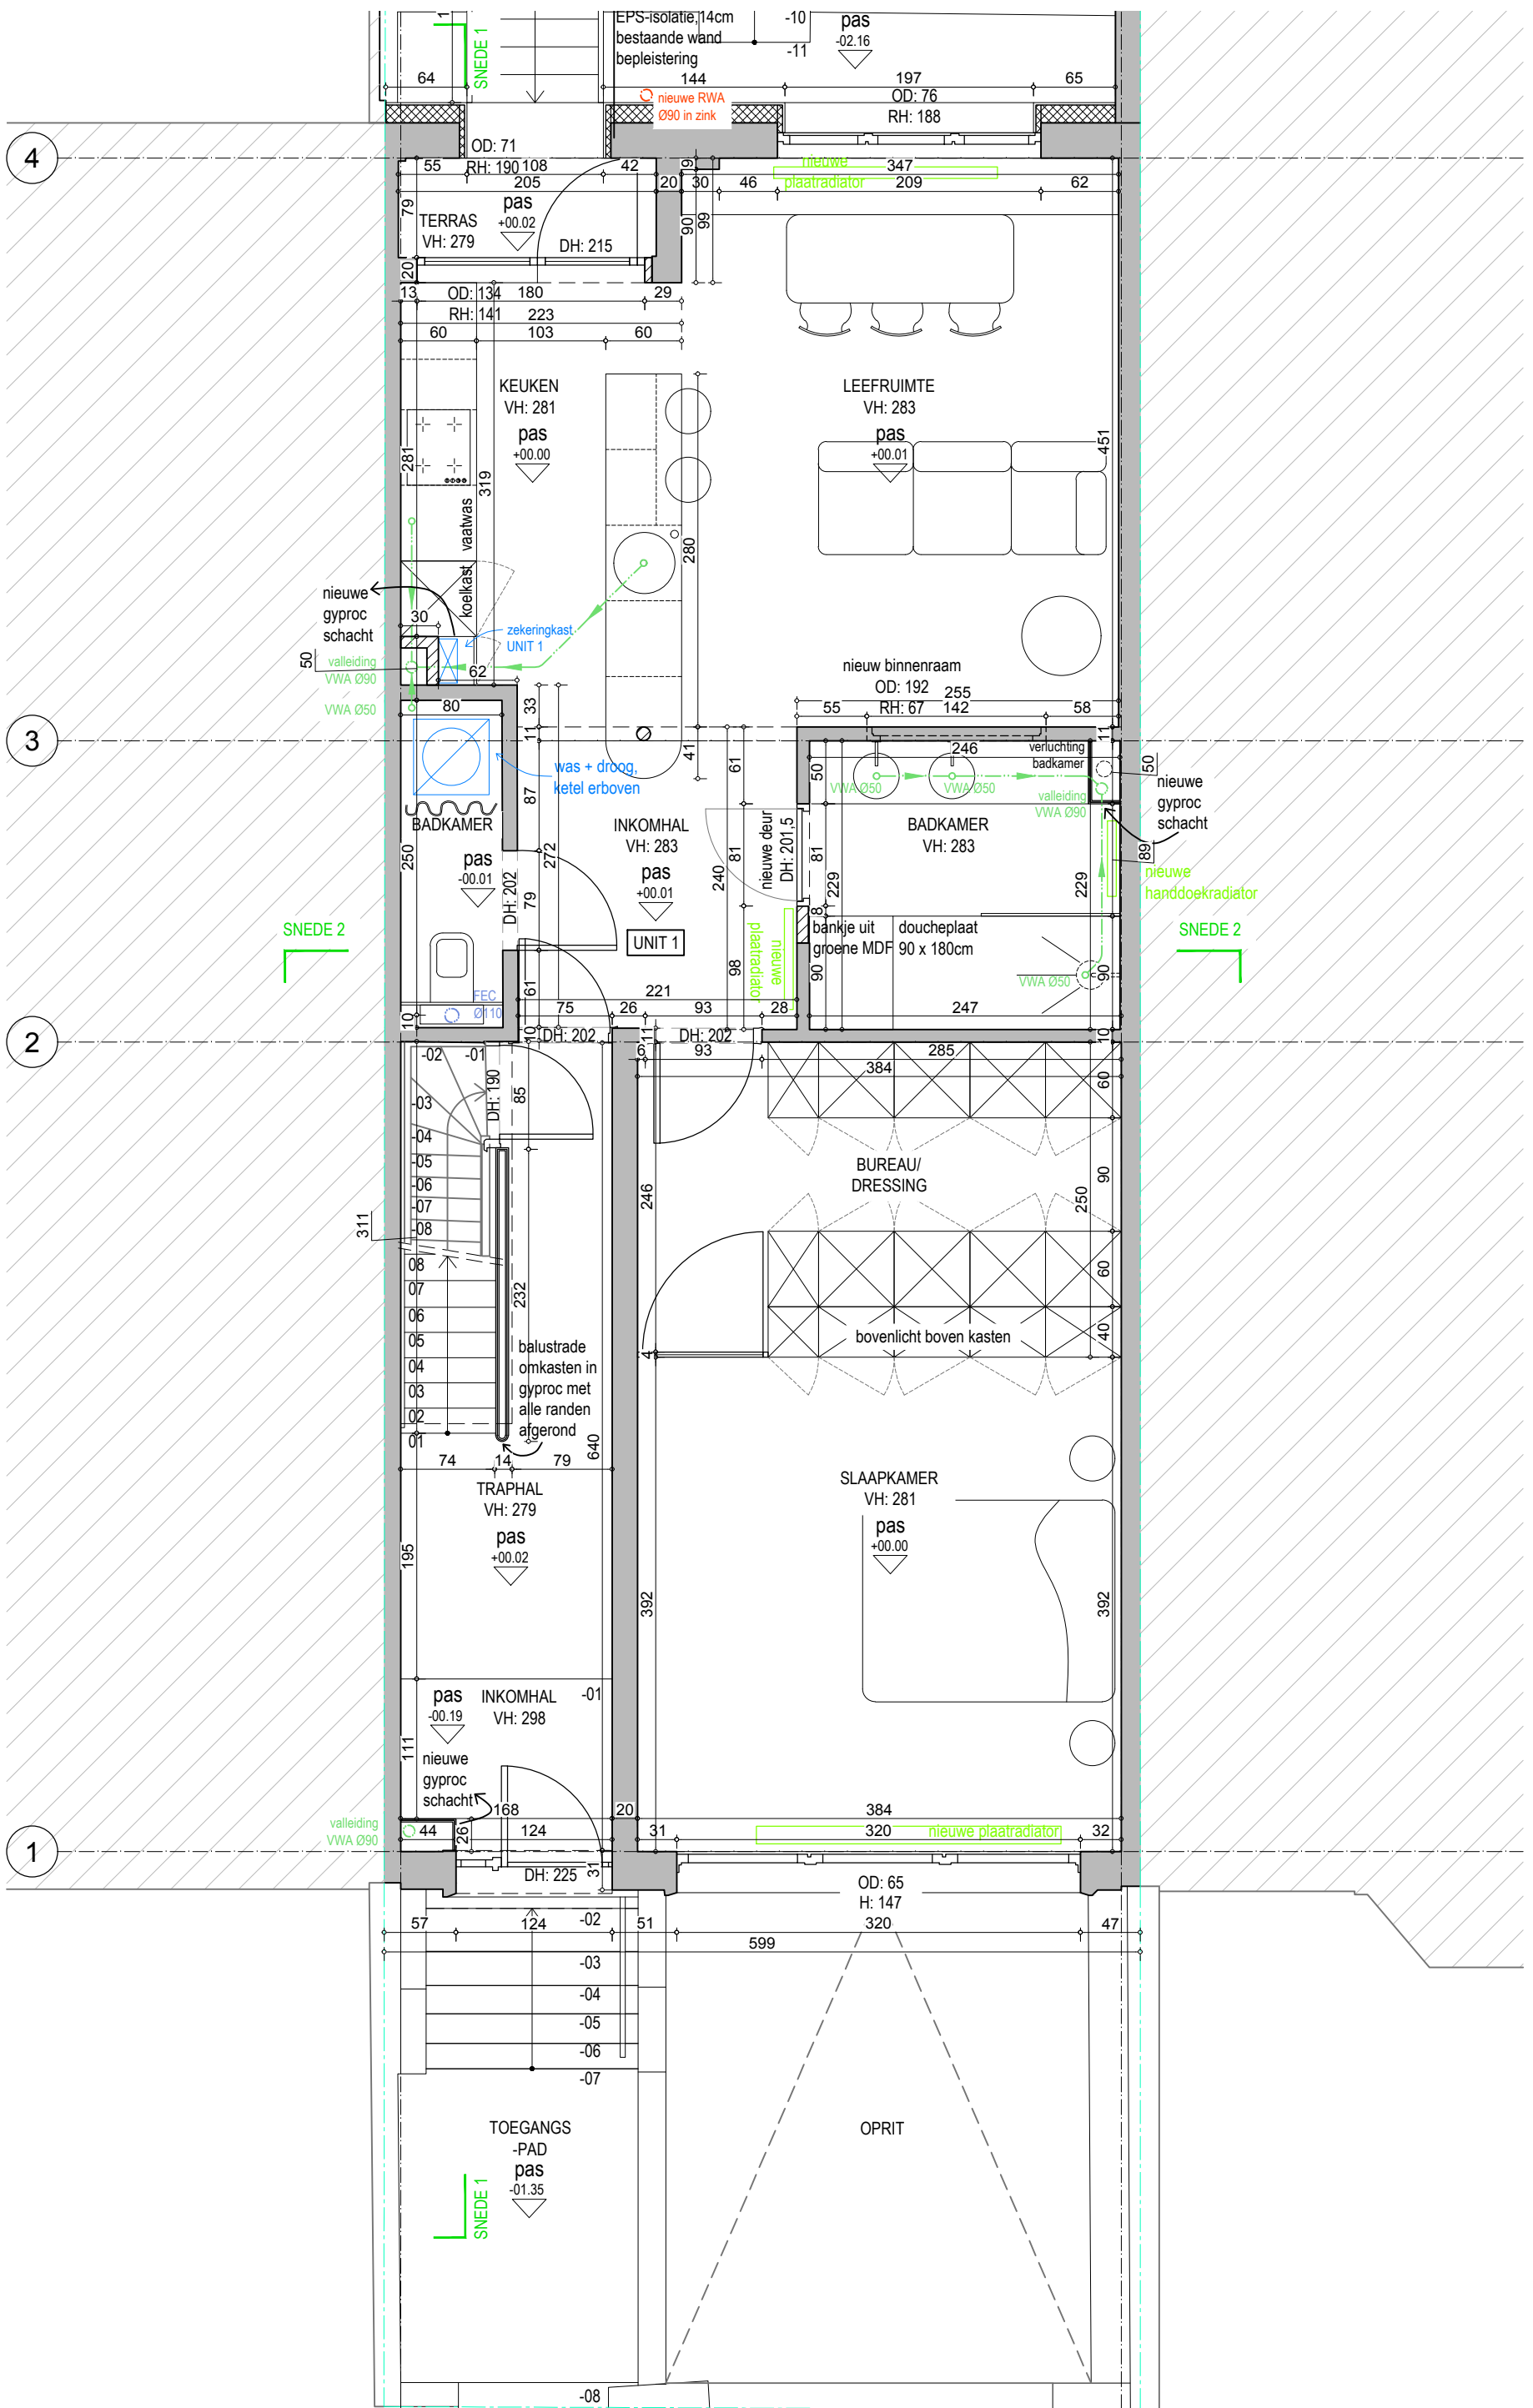

# 2415 - RYS

PLANBUNDEL - NIEUW

Rysheuvelsstraat 45,  
2600 Berchem  
Kad. sectie: 11303C

**ligging**

Caroo Interior Design  
Reintjesbeek 27  
2930 Brasschaat

**opdrachtgever**

carolien@caroo.net

**architect**

Marie Van Tricht  
Mechelsesteenweg 249, bus 8  
2018 Antwerpen

**AANBESTEDING**

17/05/2025

24\_15. RYS

UITVOERING

**ligging**  
Rysheuvelstraat 45,  
2600 Berchem  
Kad. sectie: 11303C

**bouwheer**  
Caroo Interior Design  
Reintjesbeek 27  
2930 Brasschaat

**architect**  
Marie Van Tricht  
Mechelsesteenweg 249, bus 8  
2018 Antwerpen

**NIUW**  
gevel zuid-oost  
voorgevel

1/50

marie van tricht

OVERAL NIEUWE  
VALSE PLAFONDS  
ZO HOOG MOGELIJK  
TE PLAATSEN