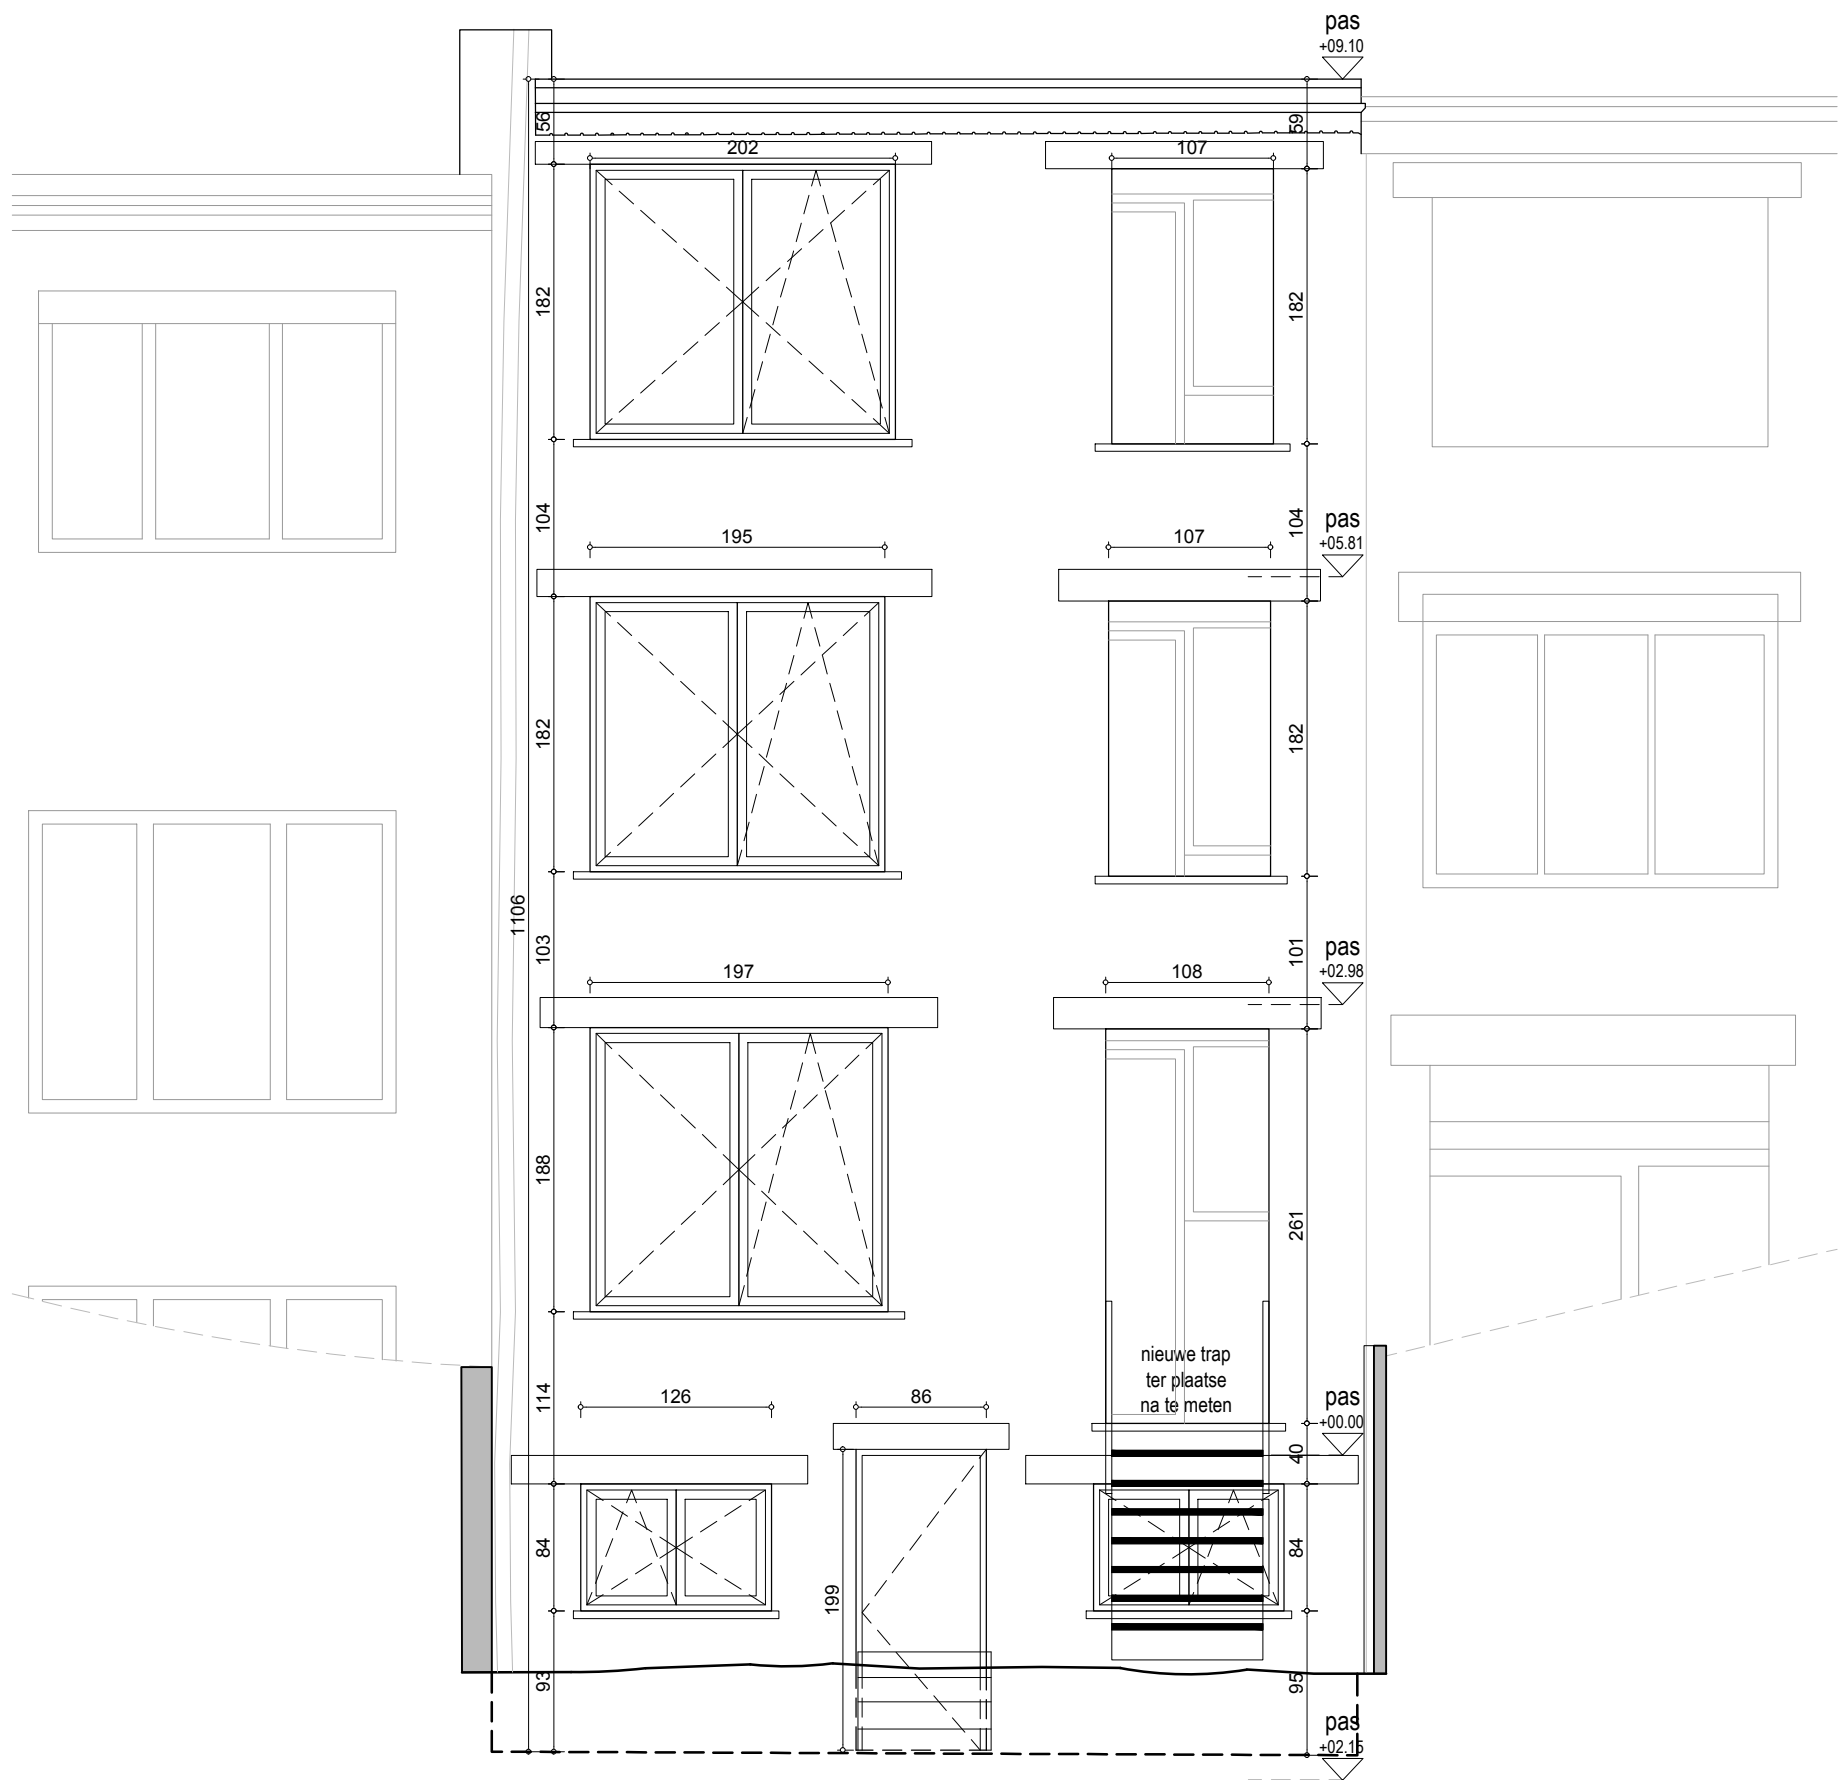

# 2415 - RYS

PLANBUNDEL - NIEUW

Rysheuvelsstraat 45,  
2600 Berchem  
Kad. sectie: 11303C

**ligging**

Caroo Interior Design  
Reintjesbeek 27  
2930 Brasschaat

**opdrachtgever**

carolien@caroo.net

**architect**

**architect**  
Marie Van Tricht  
Mechelsesteenweg 249, bus 8  
2018 Antwerpen

**NIUW**  
gevel zuid-oost  
voorgevel

1/50

marie van tricht

OVERAL NIEUWE  
VALSE PLAFONDS  
ZO HOOG MOGELIJK  
TE PLAATSEN