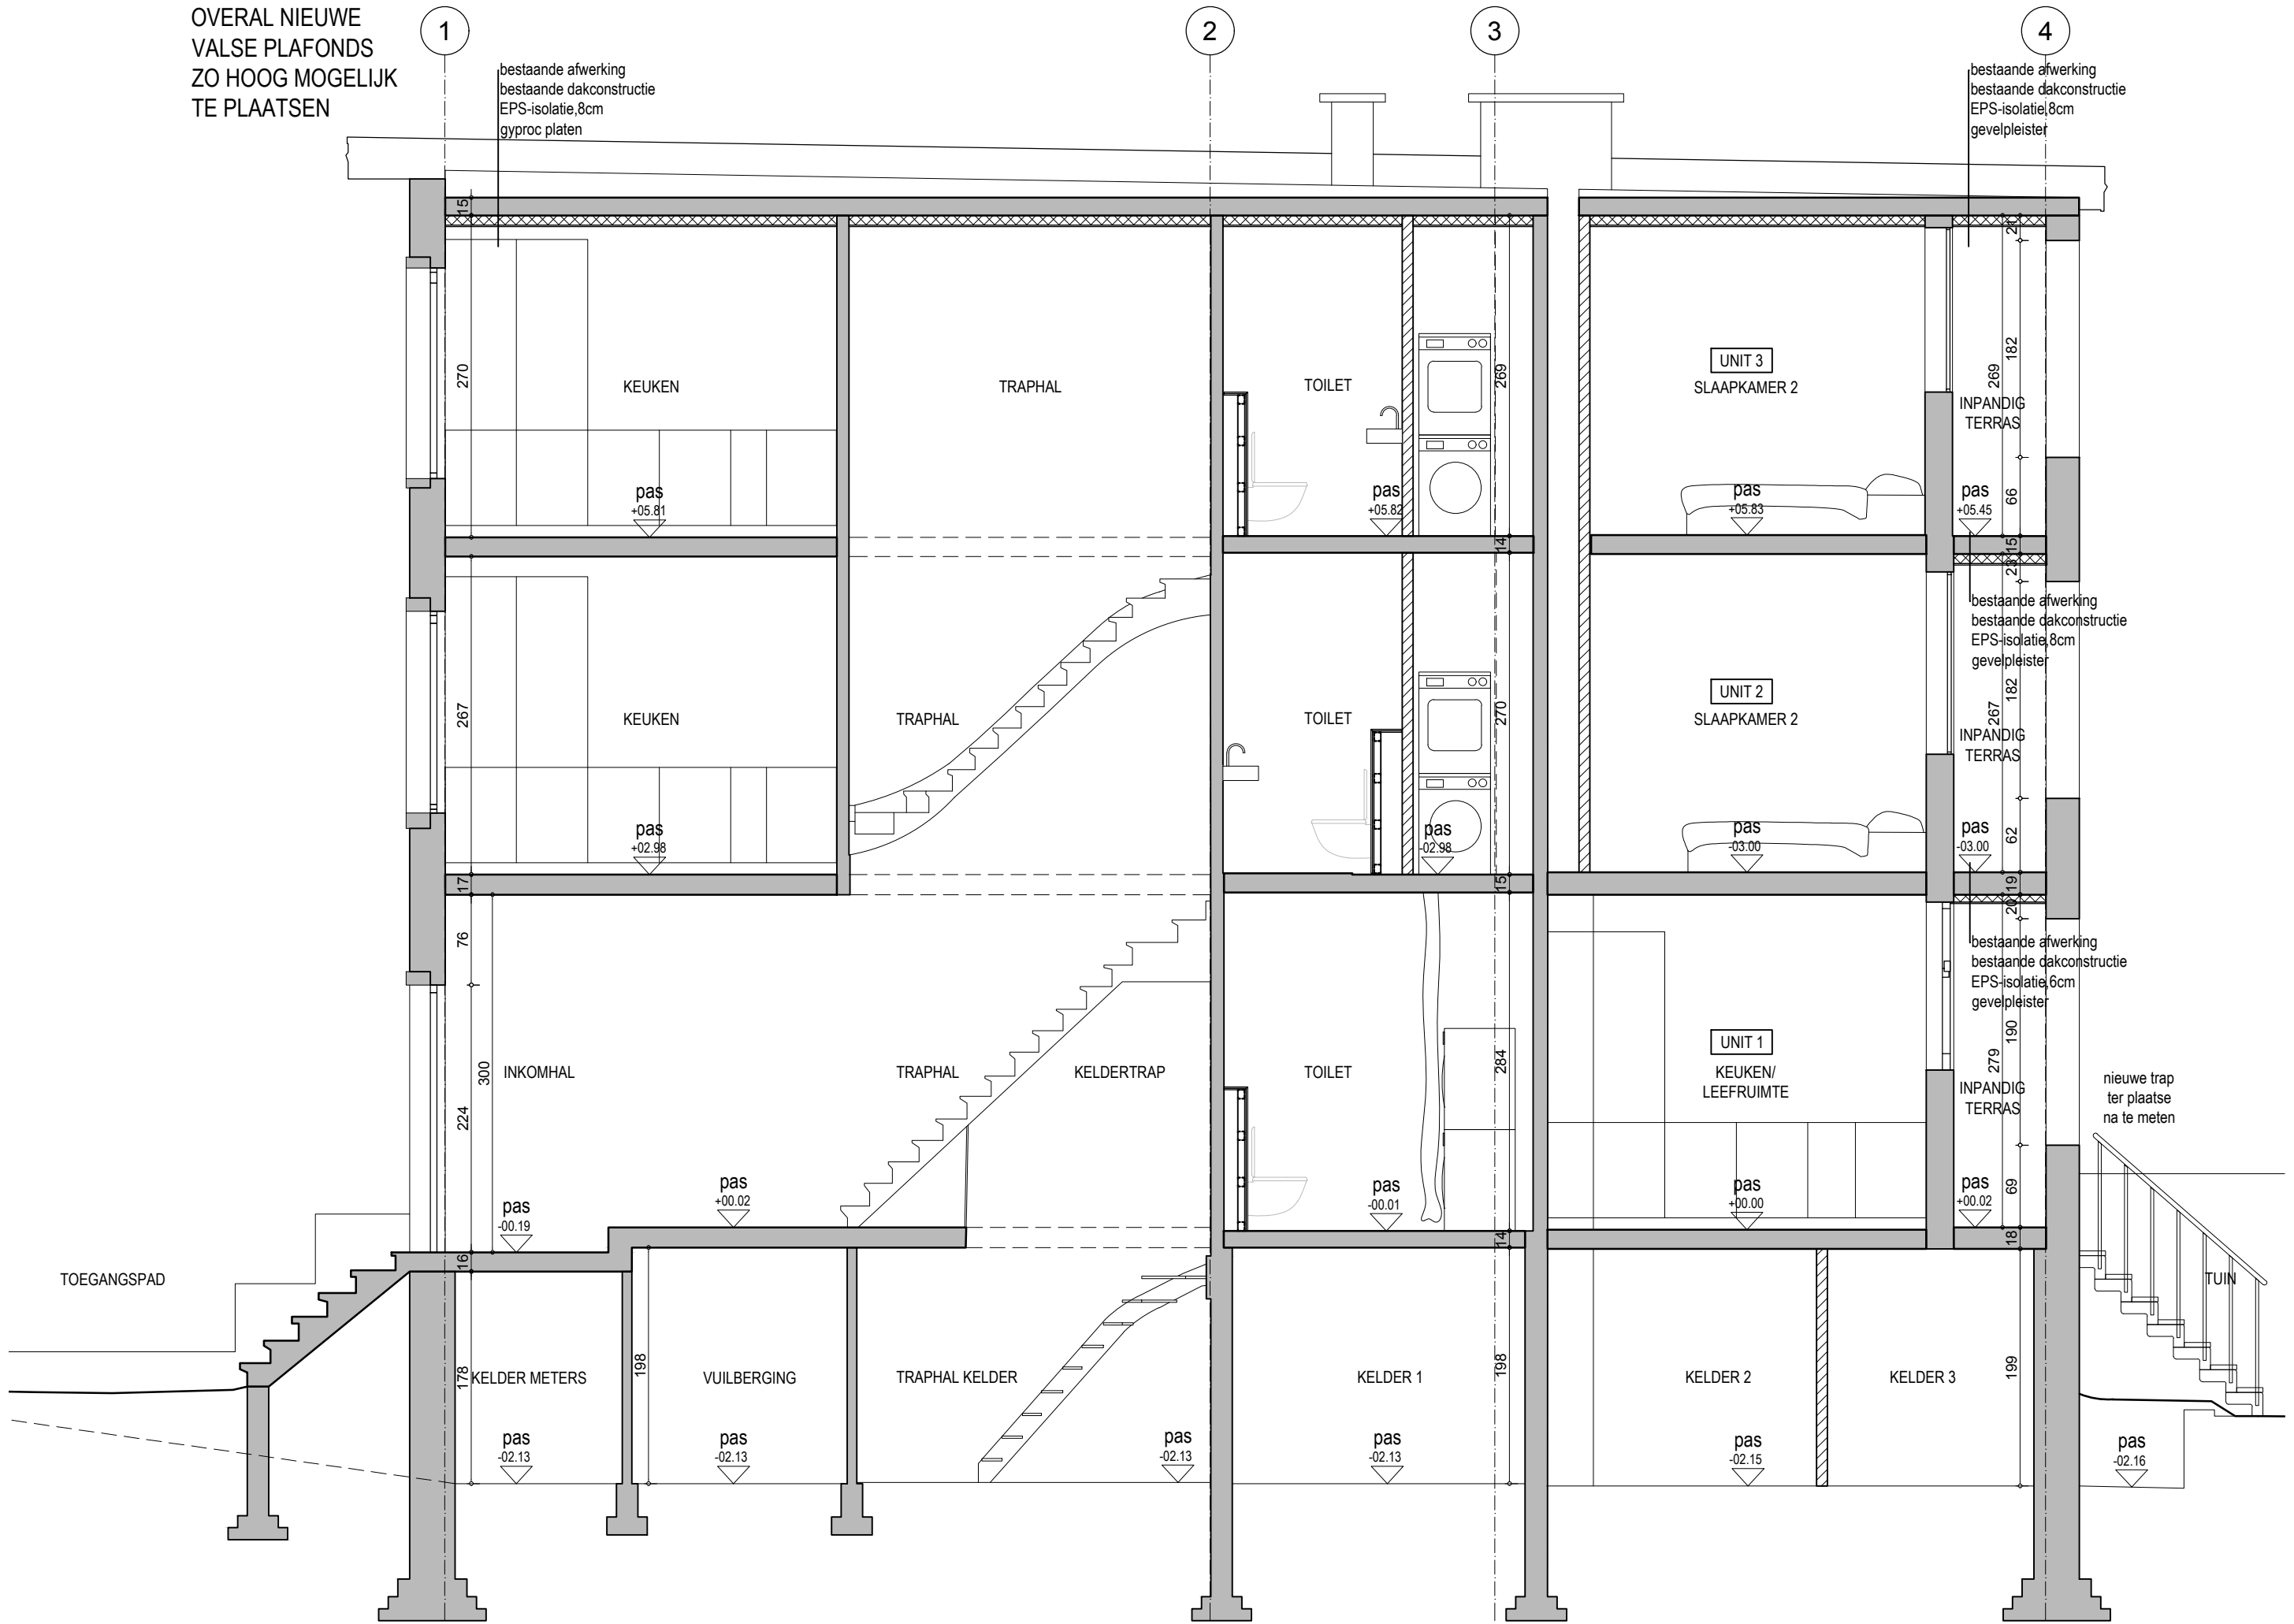

**architect**  
Marie Van Tricht  
Mechelsesteenweg 249, bus 8  
2018 Antwerpen

**NIUW**  
gevel zuid-oost  
voorgevel

1/50

marie van tricht

OVERAL NIEUWE  
VALSE PLAFONDS  
ZO HOOG MOGELIJK  
TE PLAATSEN

OVERAL NIEUWE  
 VALSE PLAFONDS  
 ZO HOOG MOGELIJK  
 TE PLAATSSEN