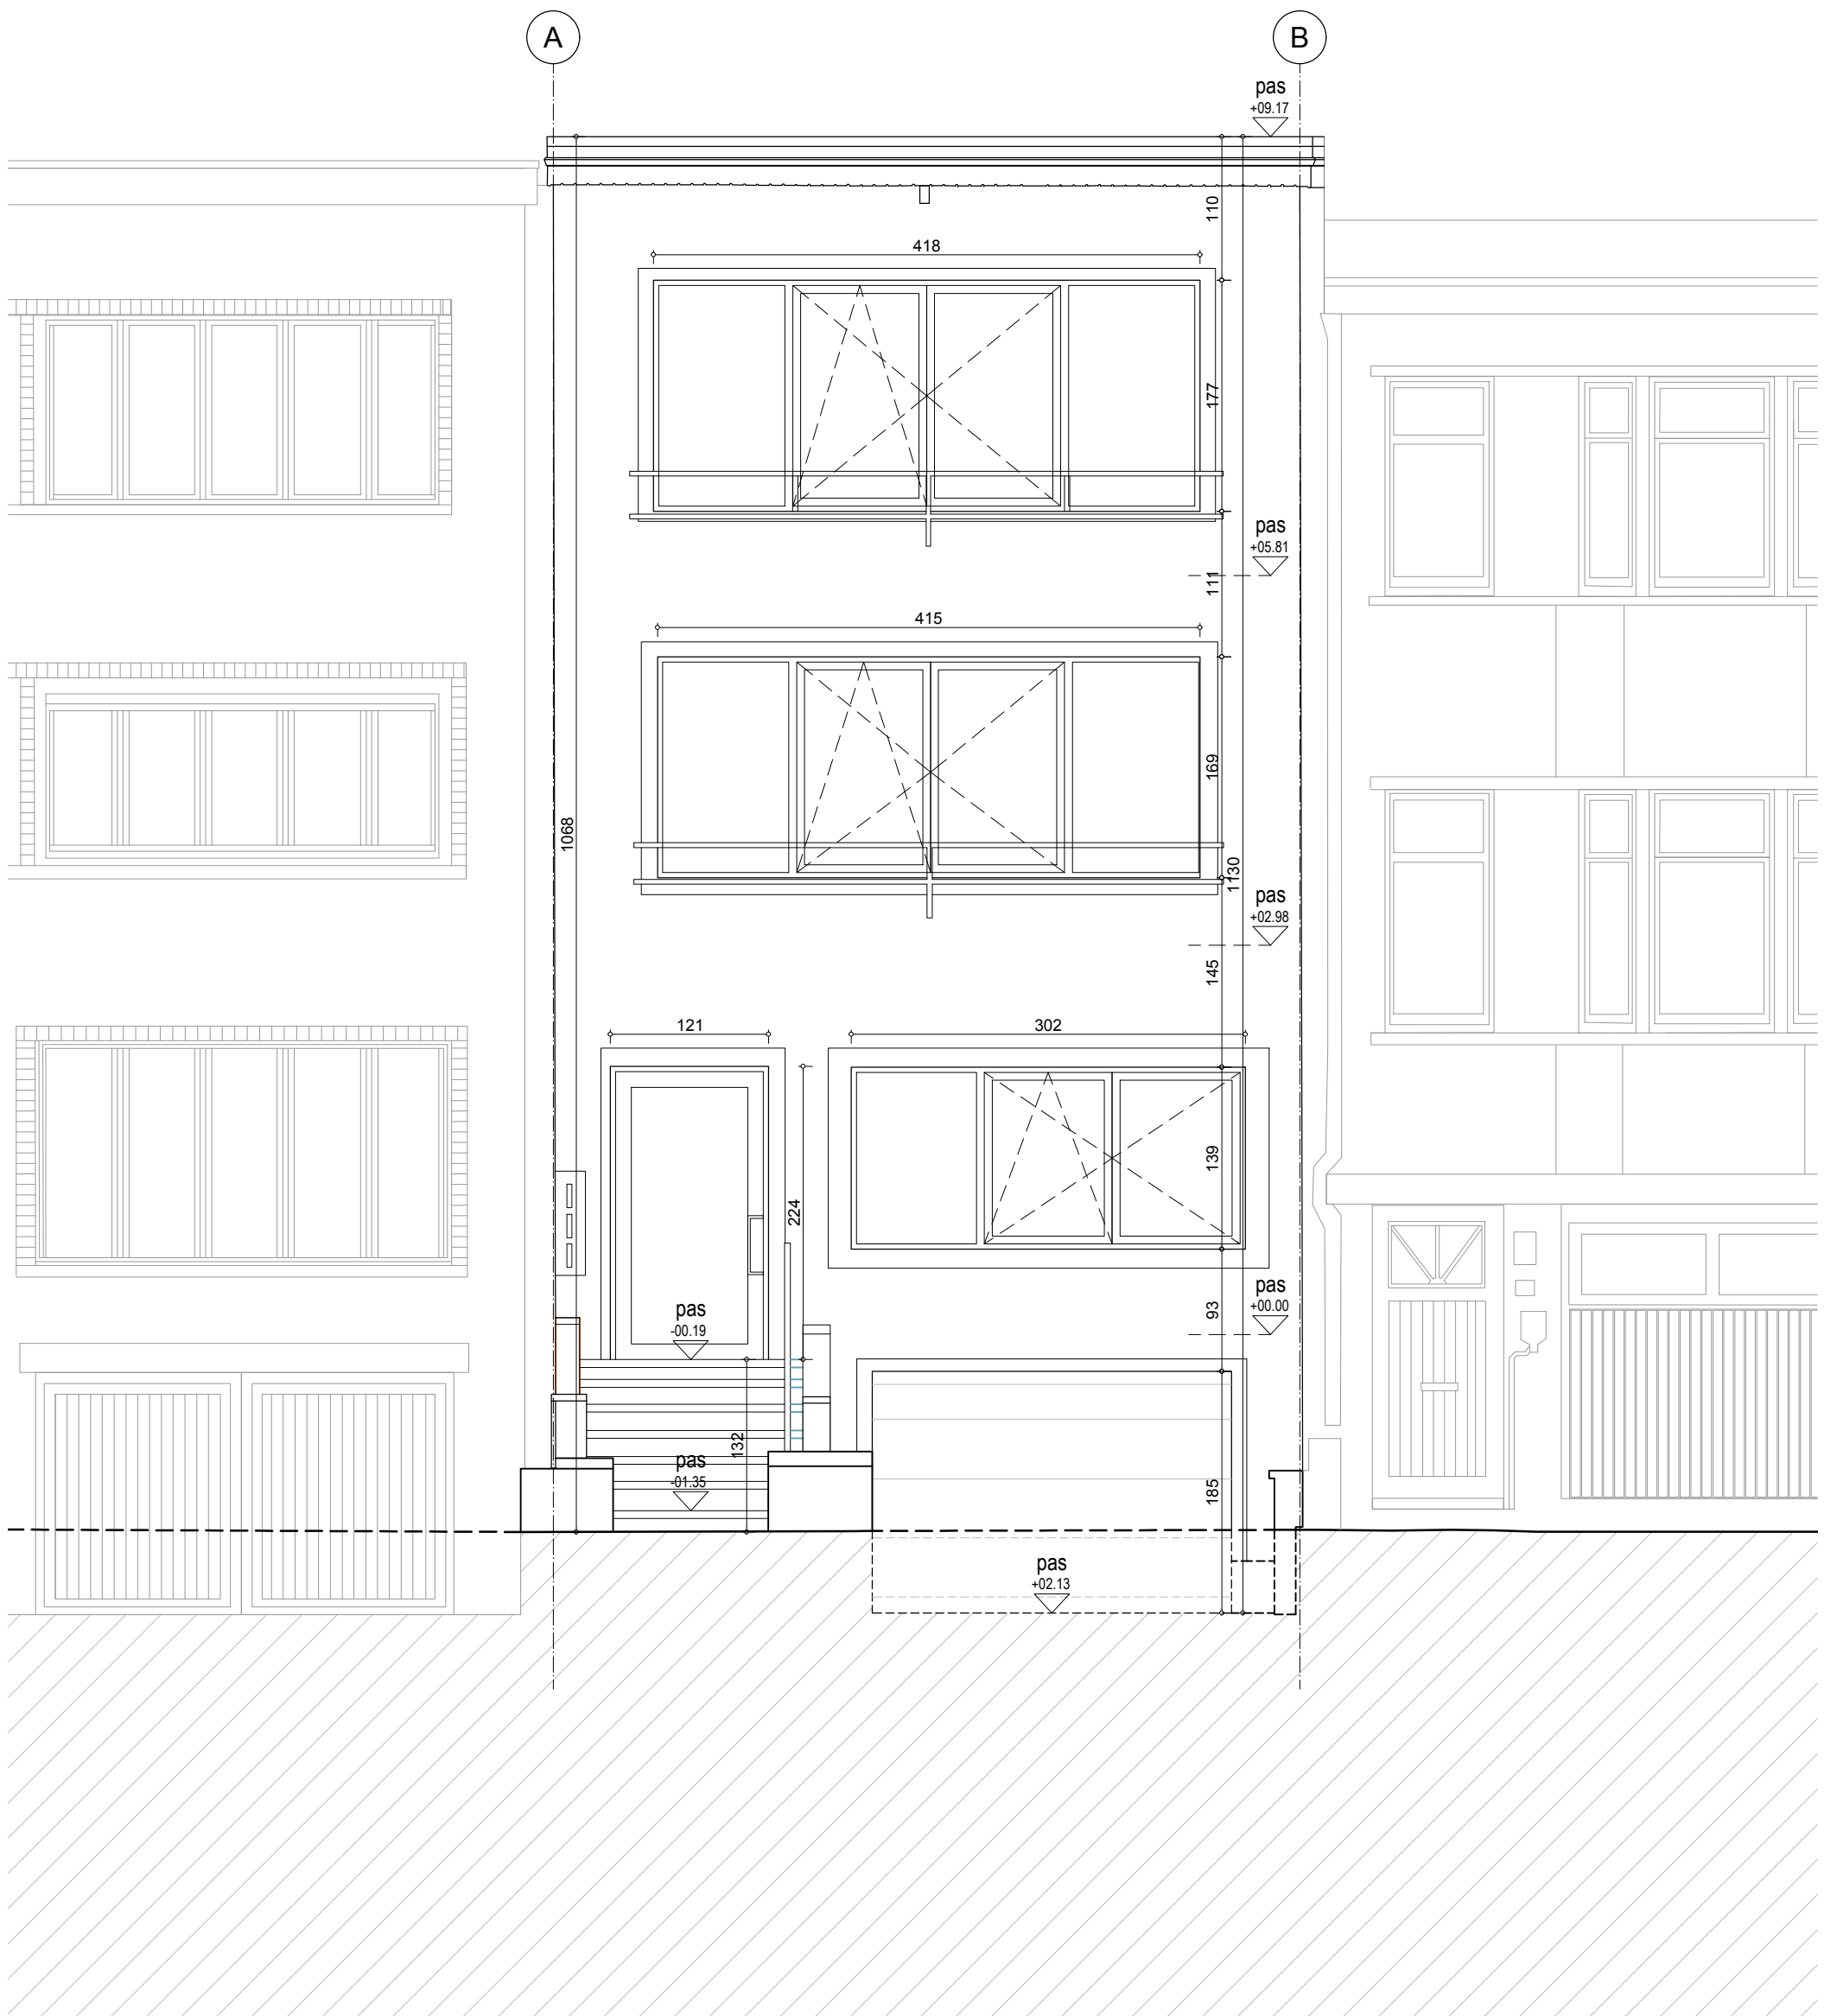

24_15. RYS

UITVOERING

ligging
Rysheuvelstraat 45,
2600 Berchem
Kad. sectie: 11303C

bouwheer
Caroo Interior Design
Reintjesbeek 27
2930 Brasschaat

architect
Marie Van Tricht
Mechelsesteenweg 249, bus 8
2018 Antwerpen

NIUW
gevel zuid-oost
voorgevel

1/50

marie van tricht