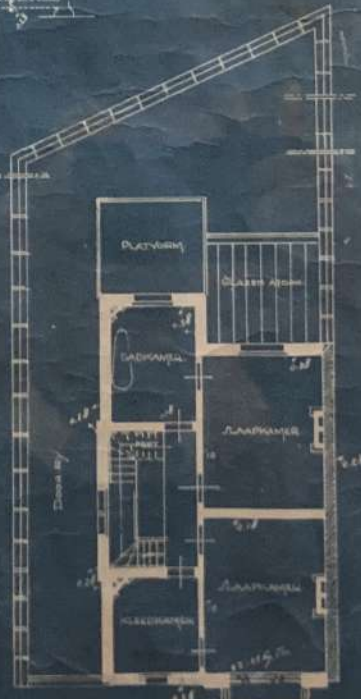

VÓORGEVEL

DOORSIDE

ZYGEVEL

ACHTERGEVEL

GRONDPLAN

EERSTE VERD.

TWEDE VERD.

ZOLDERPLAN

ONTWERP VOOR HET BOUWEN VAN
EEN WOONHUIS TEGEN DE LEEMSTR.
TE BODGERHOUT VOOR REKENING
VAN DEN HEER VAN GOOLEN

SCHAAL 1:200

BOUWINGOUT METEEL 9/10

DE EIGENAR.

DE BOUWINGEST.

Ontwerp tot het oprijden eener
 Bergplaats op grond van het
 eigendom der Gelykschoolen n^o 124
 te Burgerhout door tekening van
 den heer Ph. van Goolen, binnen de
 aldaar.

Burgerhout den 26^{en} Januarij 1926.

De Eigenaar.

Ph. van Goolen

Voorgevel

Plan Gelykloer

Doorsicht C-D

Tuorlicht (verplaatst)

26 Januarij 1926