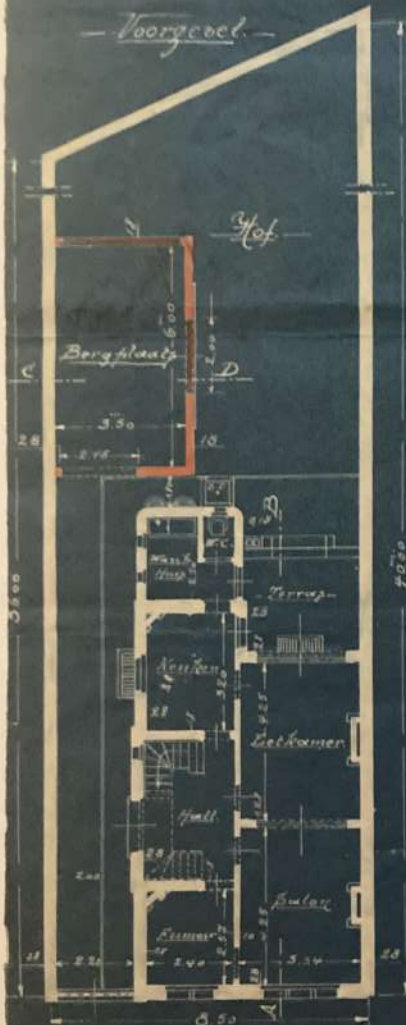

VÓORGEVEL

DOORSIDE

ZYGEVEL

ACHTERGEVEL

GRONDPLAN

EERSTE VERD.

TWEDE VERD.

ZOLDERPLAN

ONTWERP VOOR HET BOUWEN VAN
EEN WOONHUIS TEGEN DE LEEMSTR.
TE BODGERHOUT VOOR REKENING
VAN DEN HEER VAN GOOLEN

SCHAAL 1:200

BOUWINGOUT METEEL 9/10

DE EIGENAR.

DE BOUWINGEST.

Ontwerp tot het oprijden eener
 Bergplaats op grond van het
 eigendom der Gelykschoolen n^o 124
 te Burgerhout door tekening van
 den heer Ph. van Goolen, binnen de
 aldaar.

Burgerhout den 26^{en} Januarij 1926.

De Eigenaar.

Ph. van Goolen

Voorgevel

Plan Gelykloer

Doorsicht C-D

Tuorlicht (verplaatst)

26 Januarij 1926