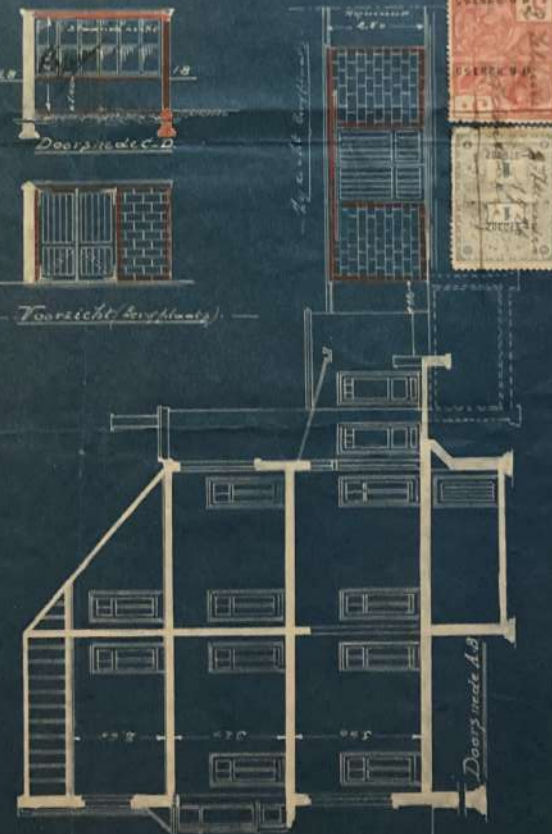

ONTWERP VOOR HET BOUWEN VAN
EEN WOONHUIS TEGEN DE LEEMSTR.
TE BODGERHOUT VOOR REKENING
VAN DEN HEER VAN GOOLEN

SCHAAL 1:200

BOUWINGOUT METEEL 9/10

DE EIGENAR.

DE BOUWINGEST.

Ontwerp tot het oprijden eener
 Bergplaats op grond van het
 eigendom der Gelykschoolen n^o 124
 te Burgerhout door tekening van
 den heer Ph. van Goolen, binnen de
 aldaar.

Burgerhout den 26^{en} Januarij 1926.

De Eigenaar.

Ph. van Goolen

Voorgevel

Plan Gelykloer

Doorsicht C-D

Tuorlicht (verplaatst)

26 Januarij 1926