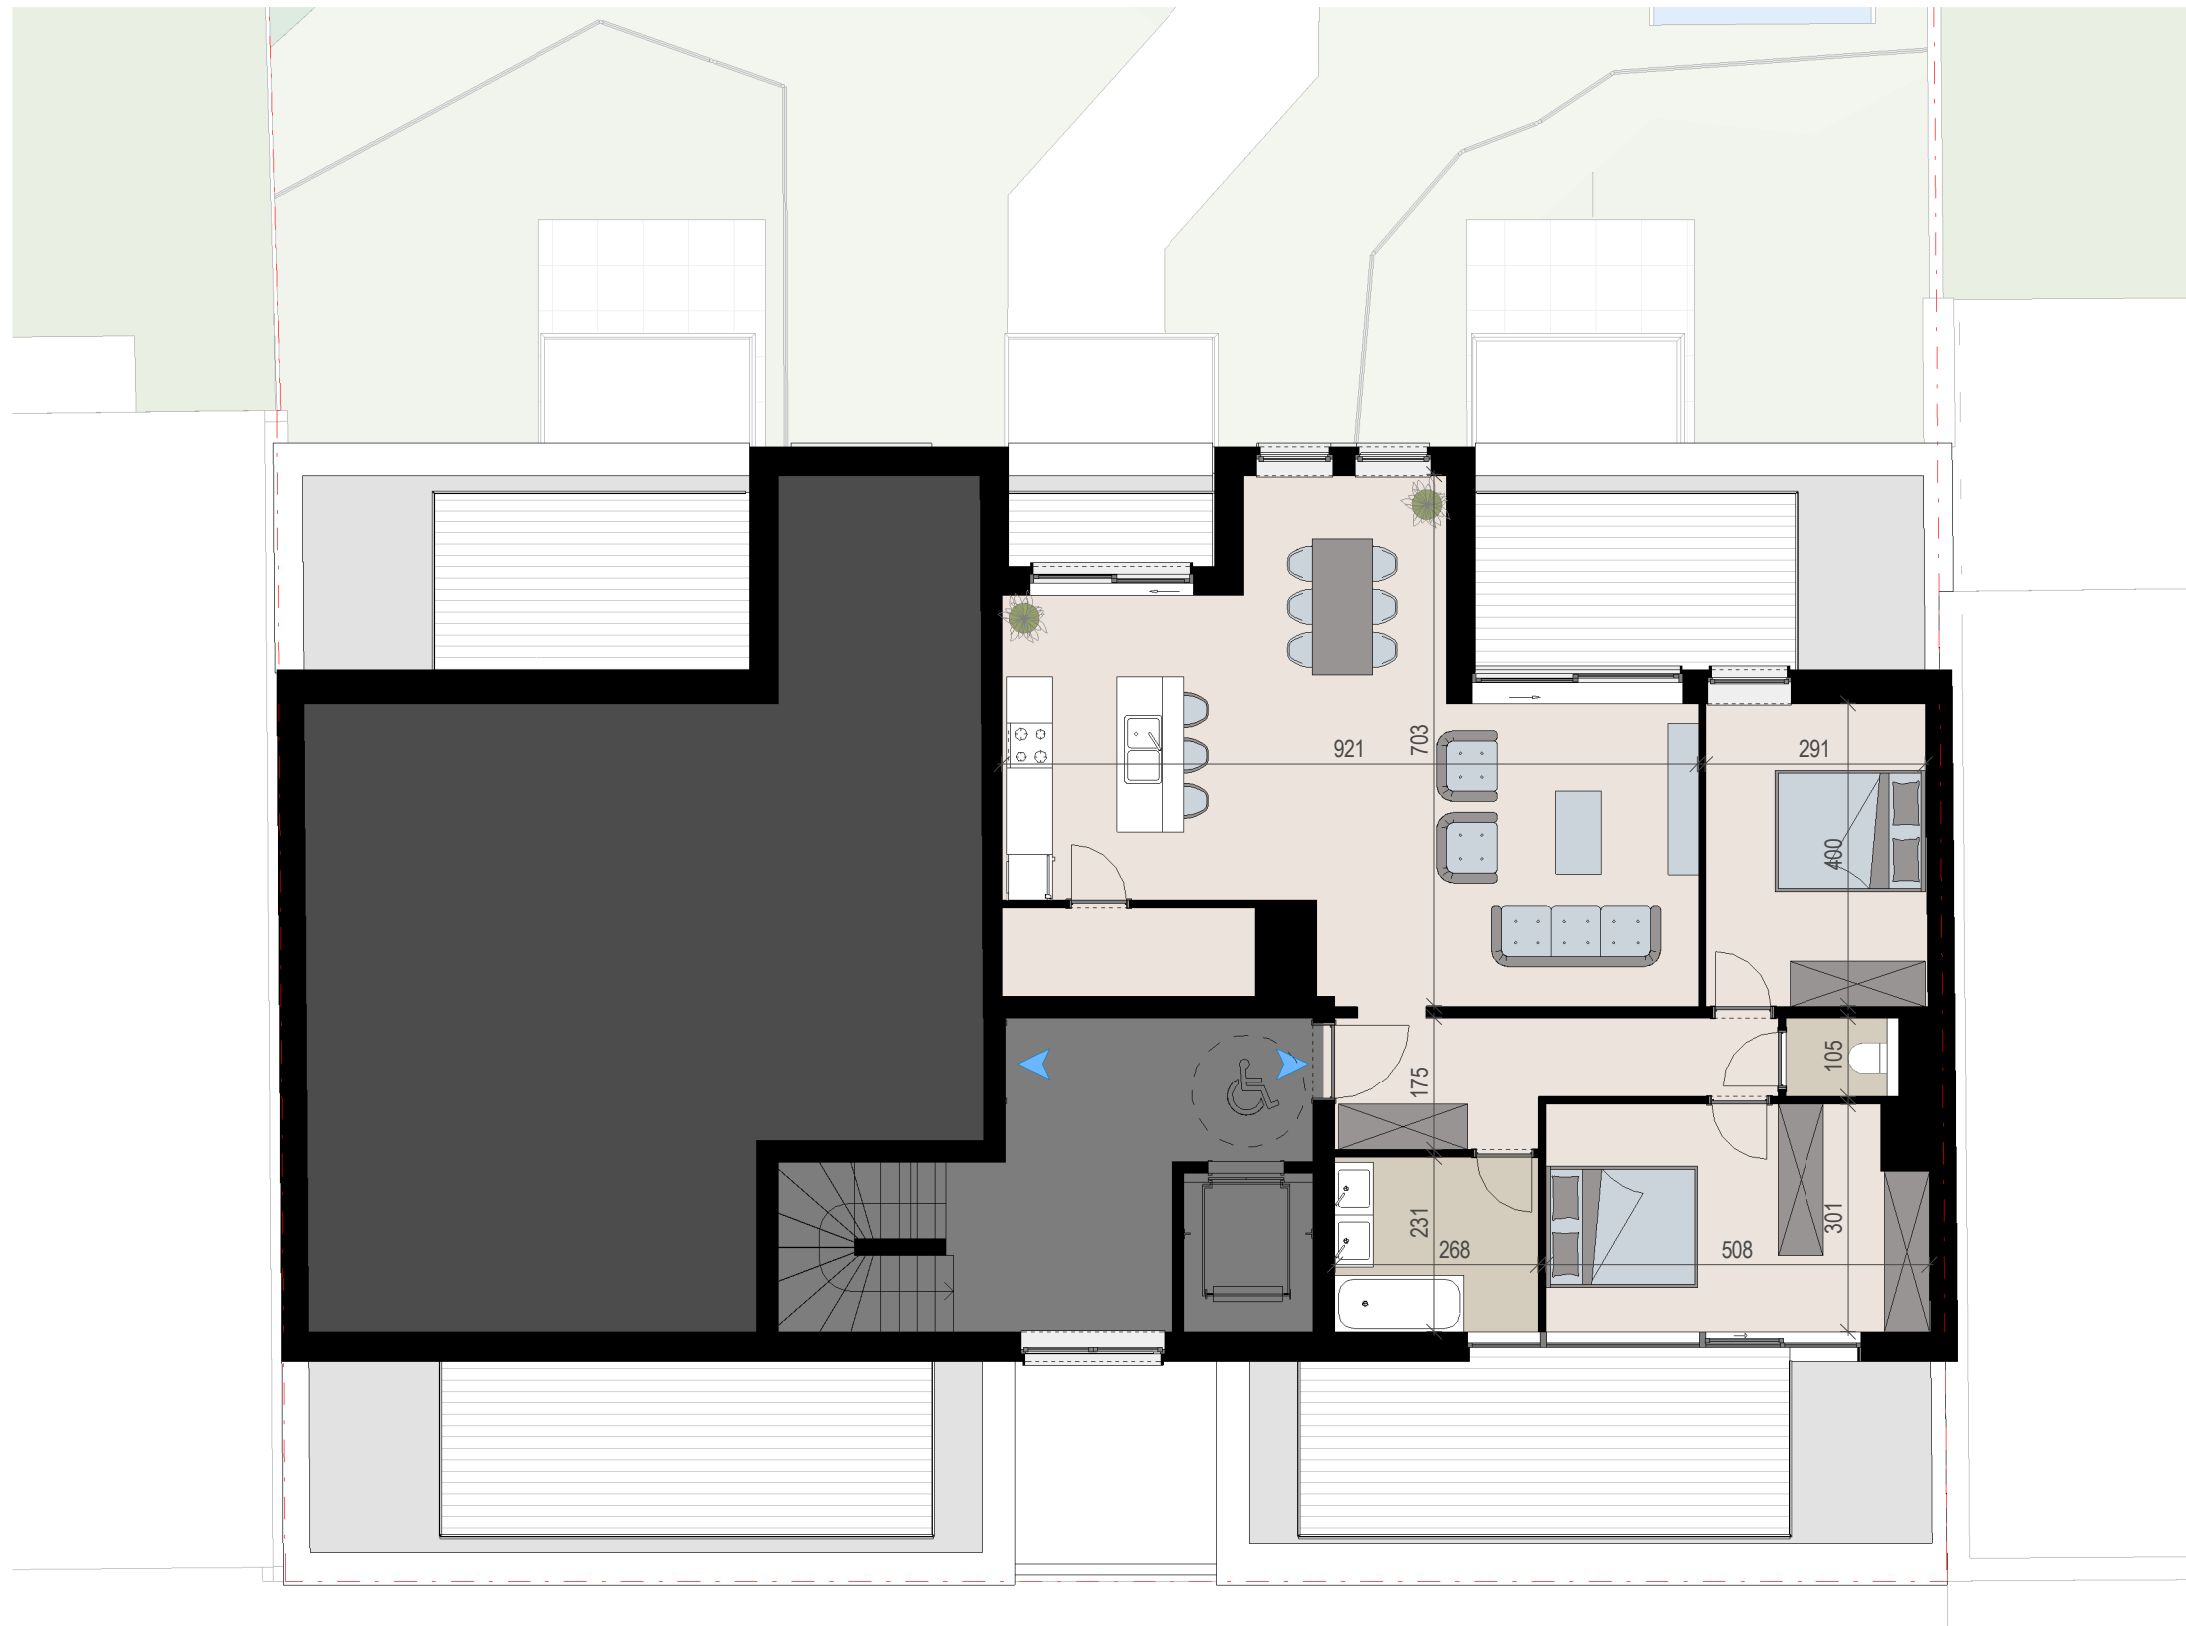

MORTSEL  
LIERSESTEENWEG 212-214

0 5m 10m

**APPARTEMENT A.3.2**  
NIVEAU +3

VOORGEVEL

ACHTERGEVEL