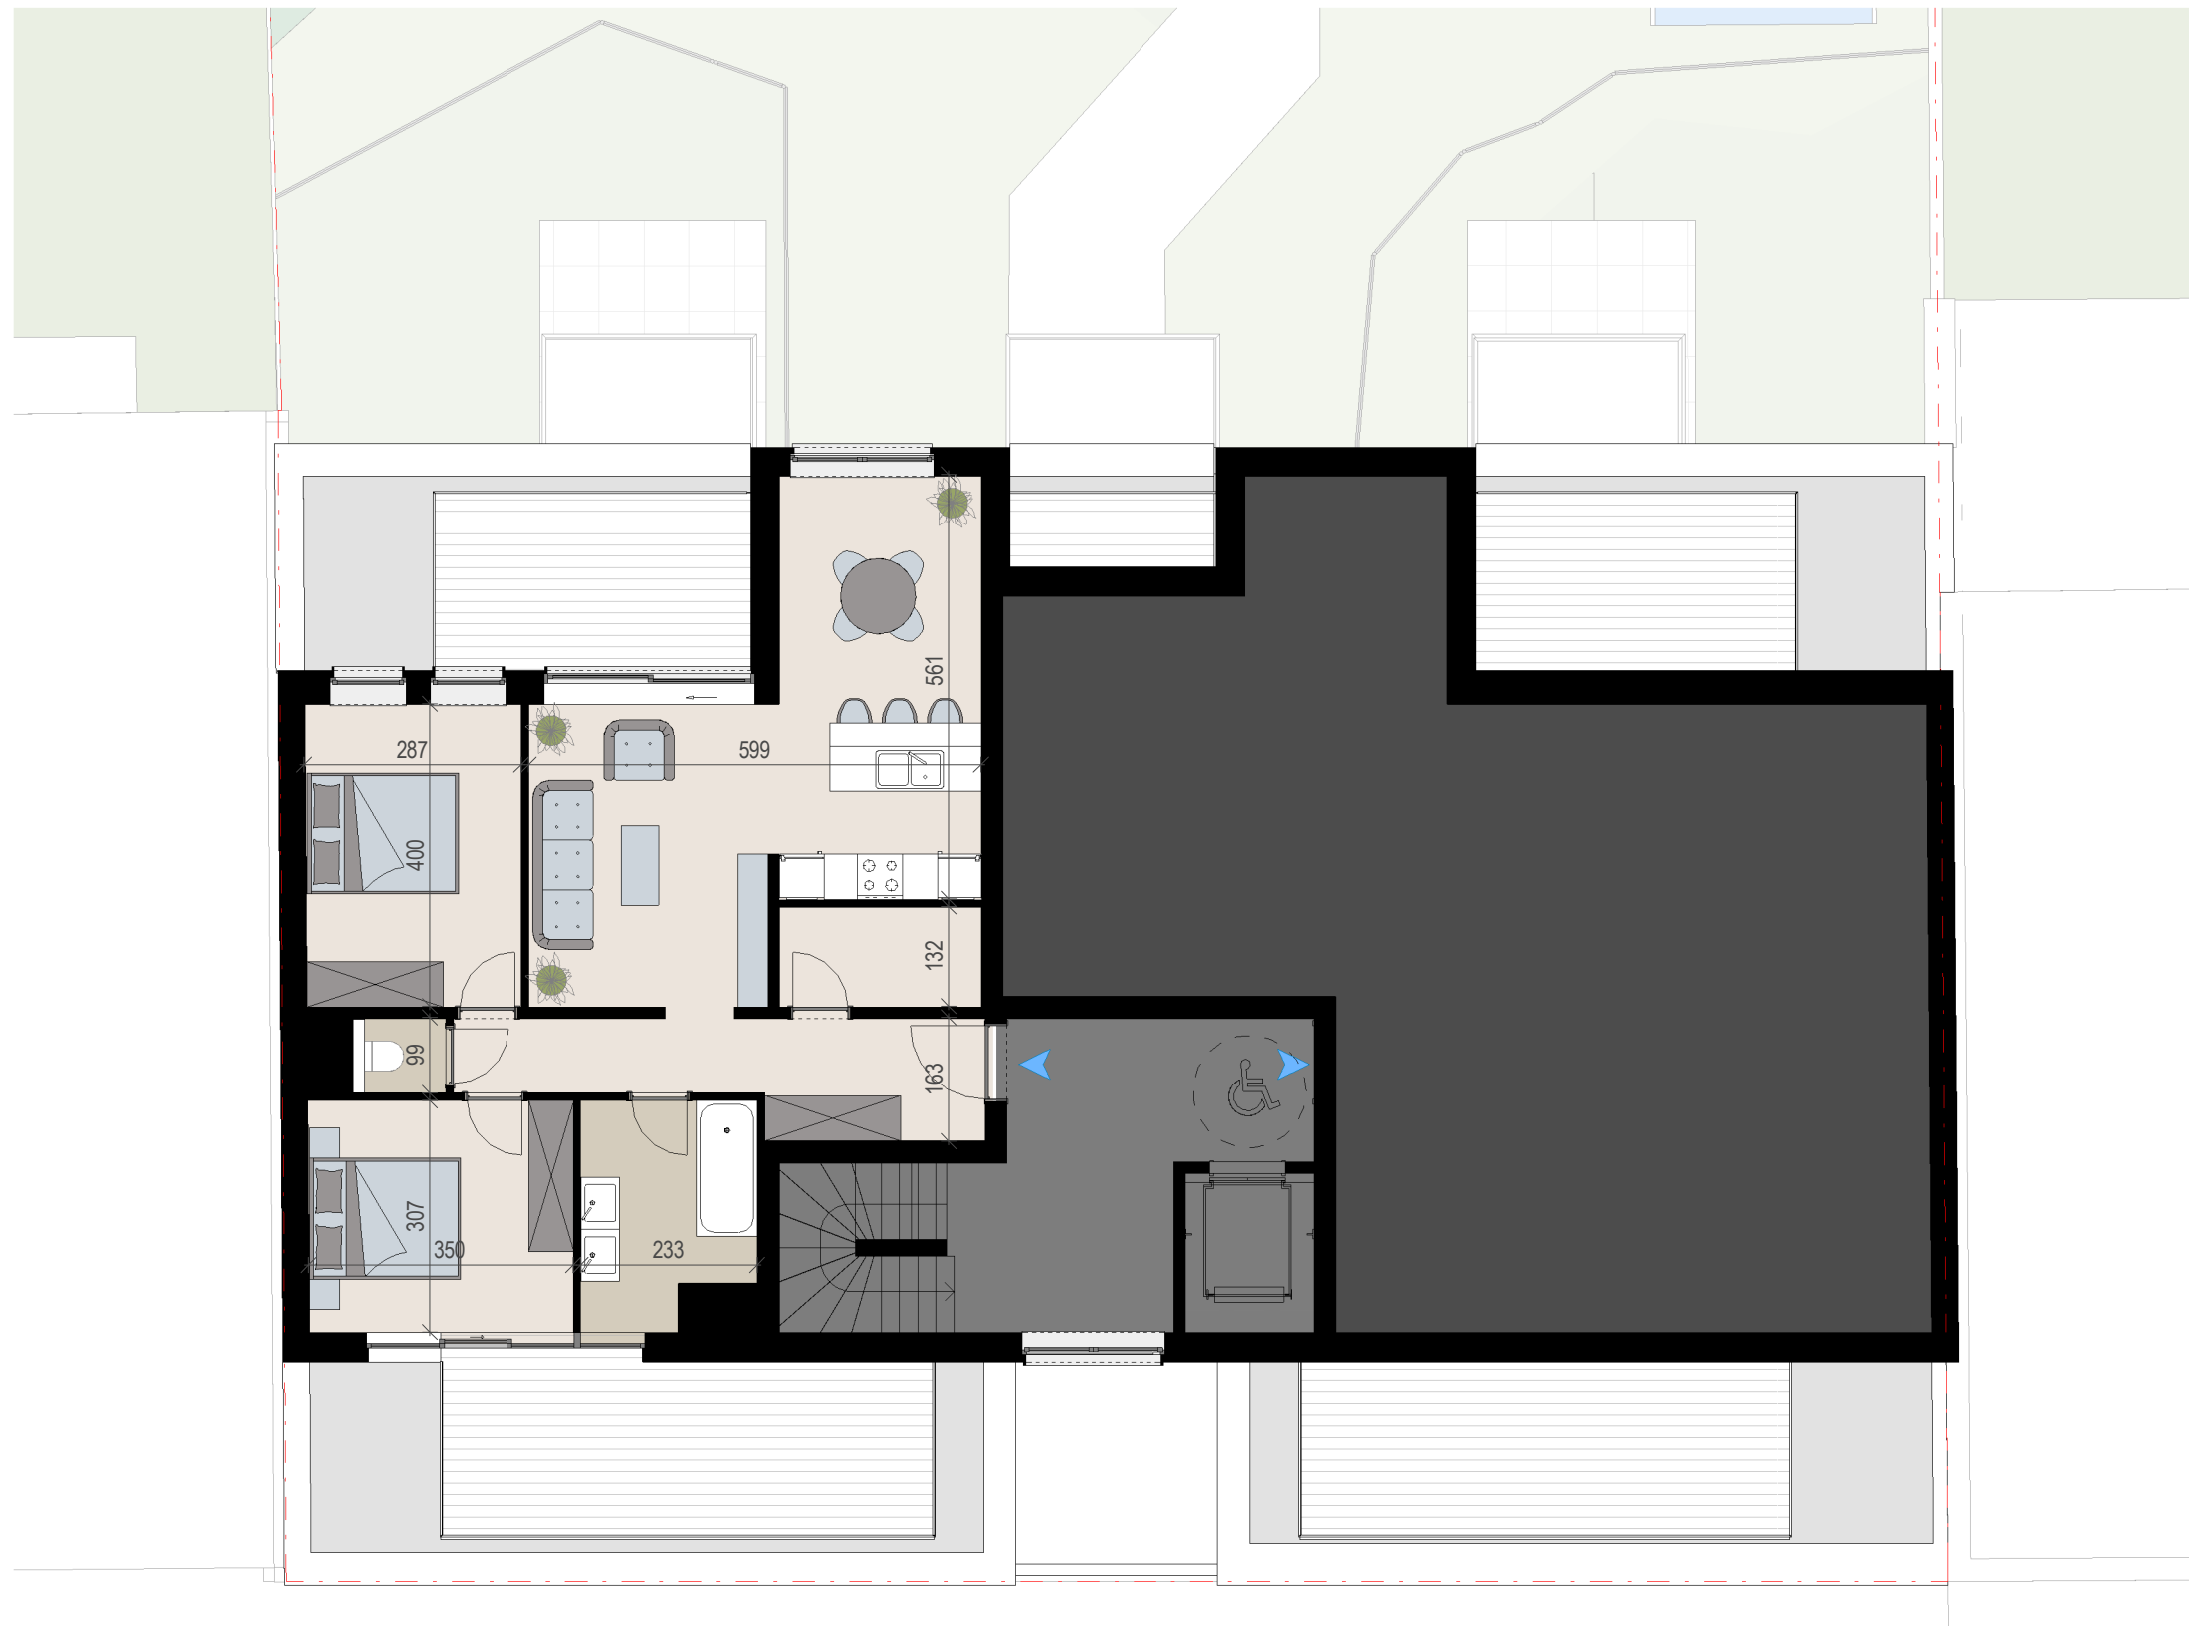

MORTSEL
LIERSESTEENWEG 212-214

0 5m 10m

APPARTEMENT A.3.1
NIVEAU +3

VOORGEVEL

ACHTERGEVEL