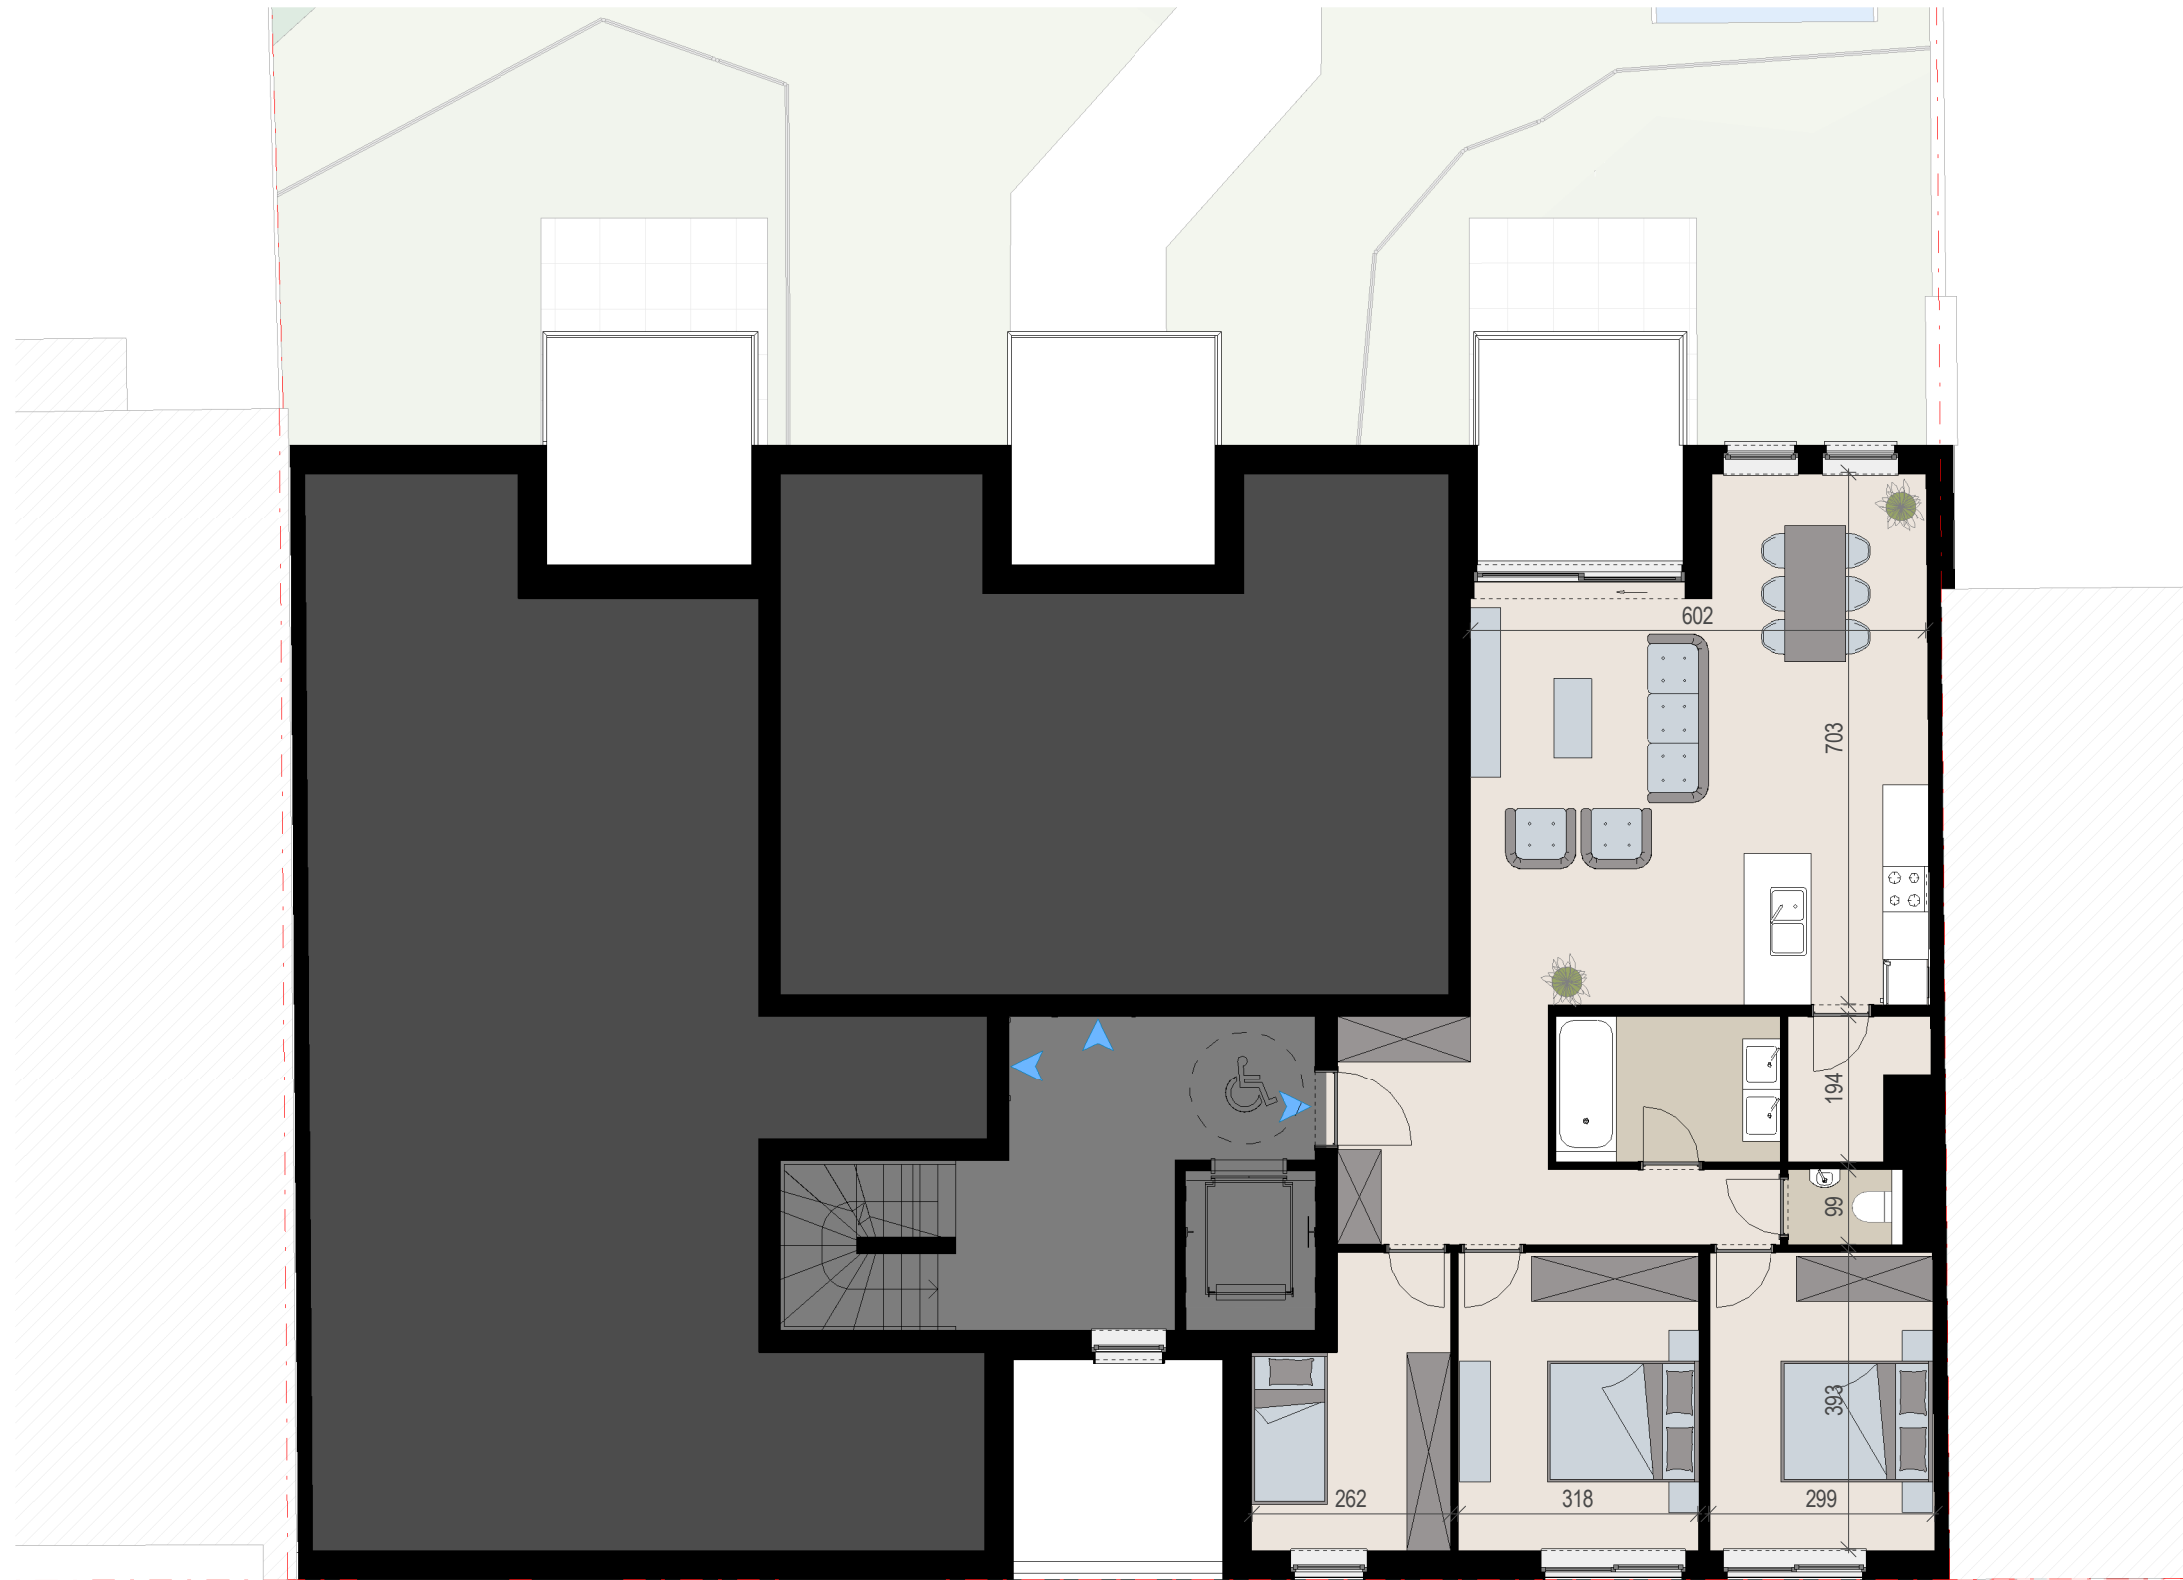

MORTSEL
LIERSESTEENWEG 212-214

0 5m 10m

APPARTEMENT A.2.2
NIVEAU +2

VOORGEVEL

ACHTERGEVEL