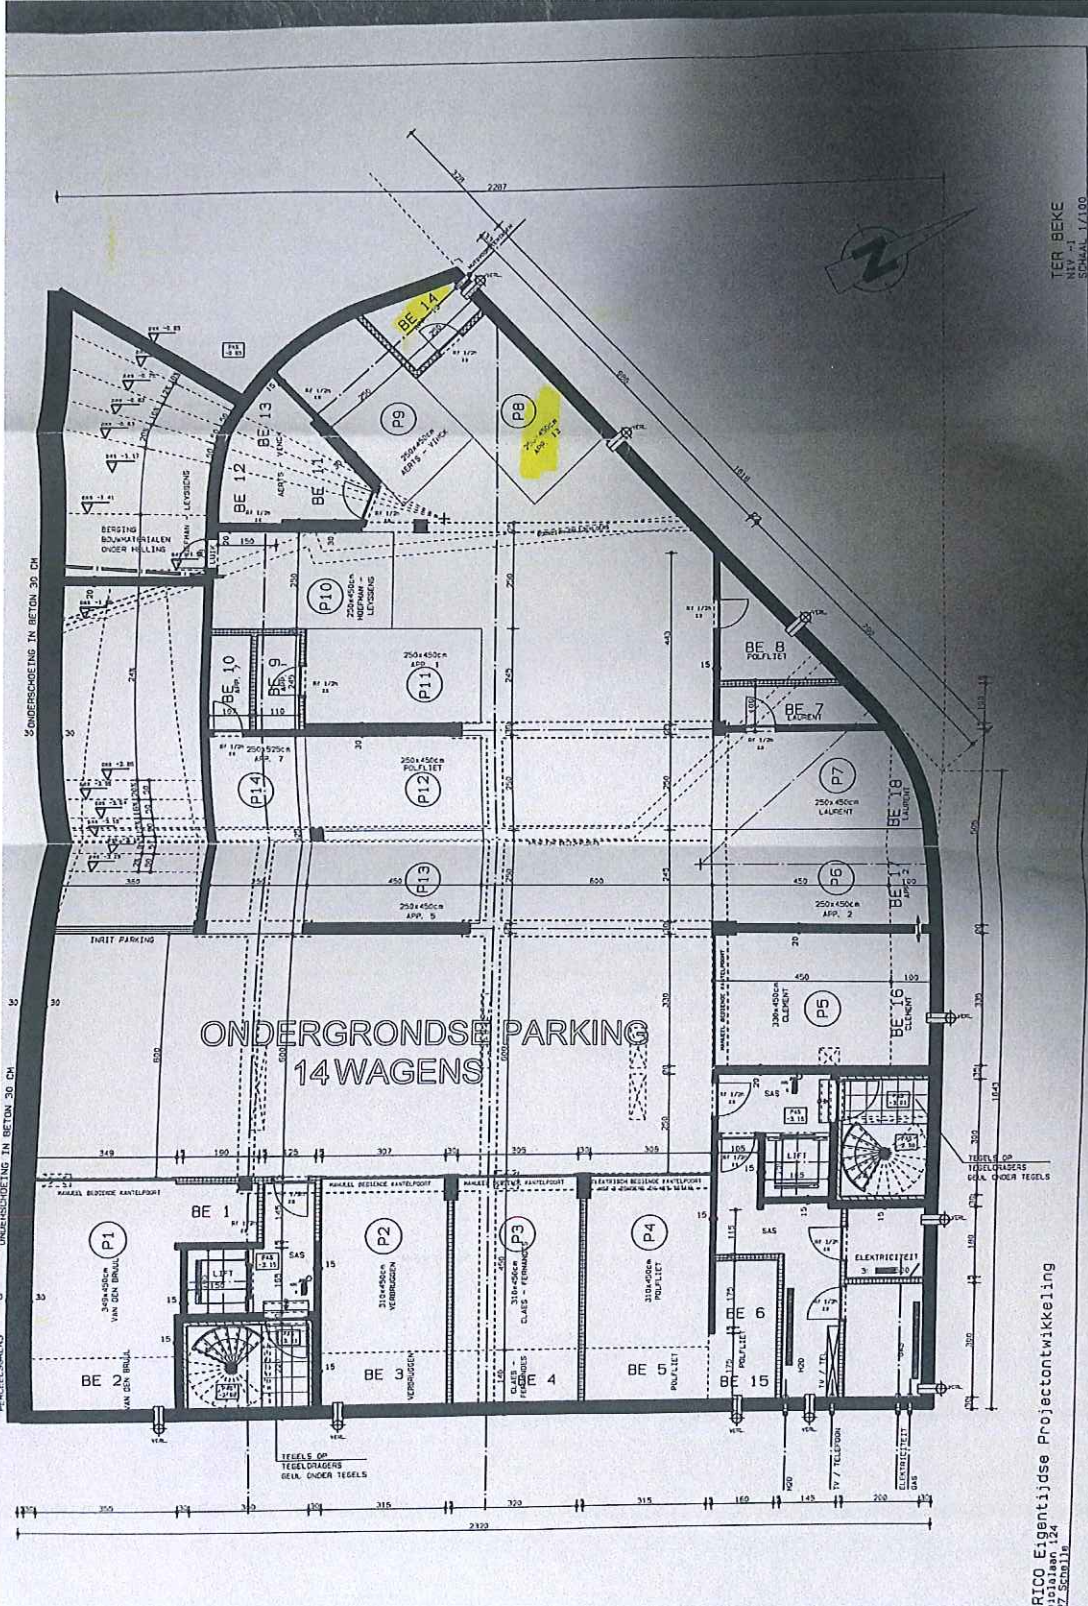

...entijjse projectontwikkeling

ONDERGRONDSE PARKING
14 WAGENS

TER BEKE
N.V.
SCHAAAL 1/100

NRICO Eigenlijke Projectontwikkeling
1010 AA Amsterdam
ZZ Schiedamschen dijk 124
ZZ Schiedamschen dijk 124