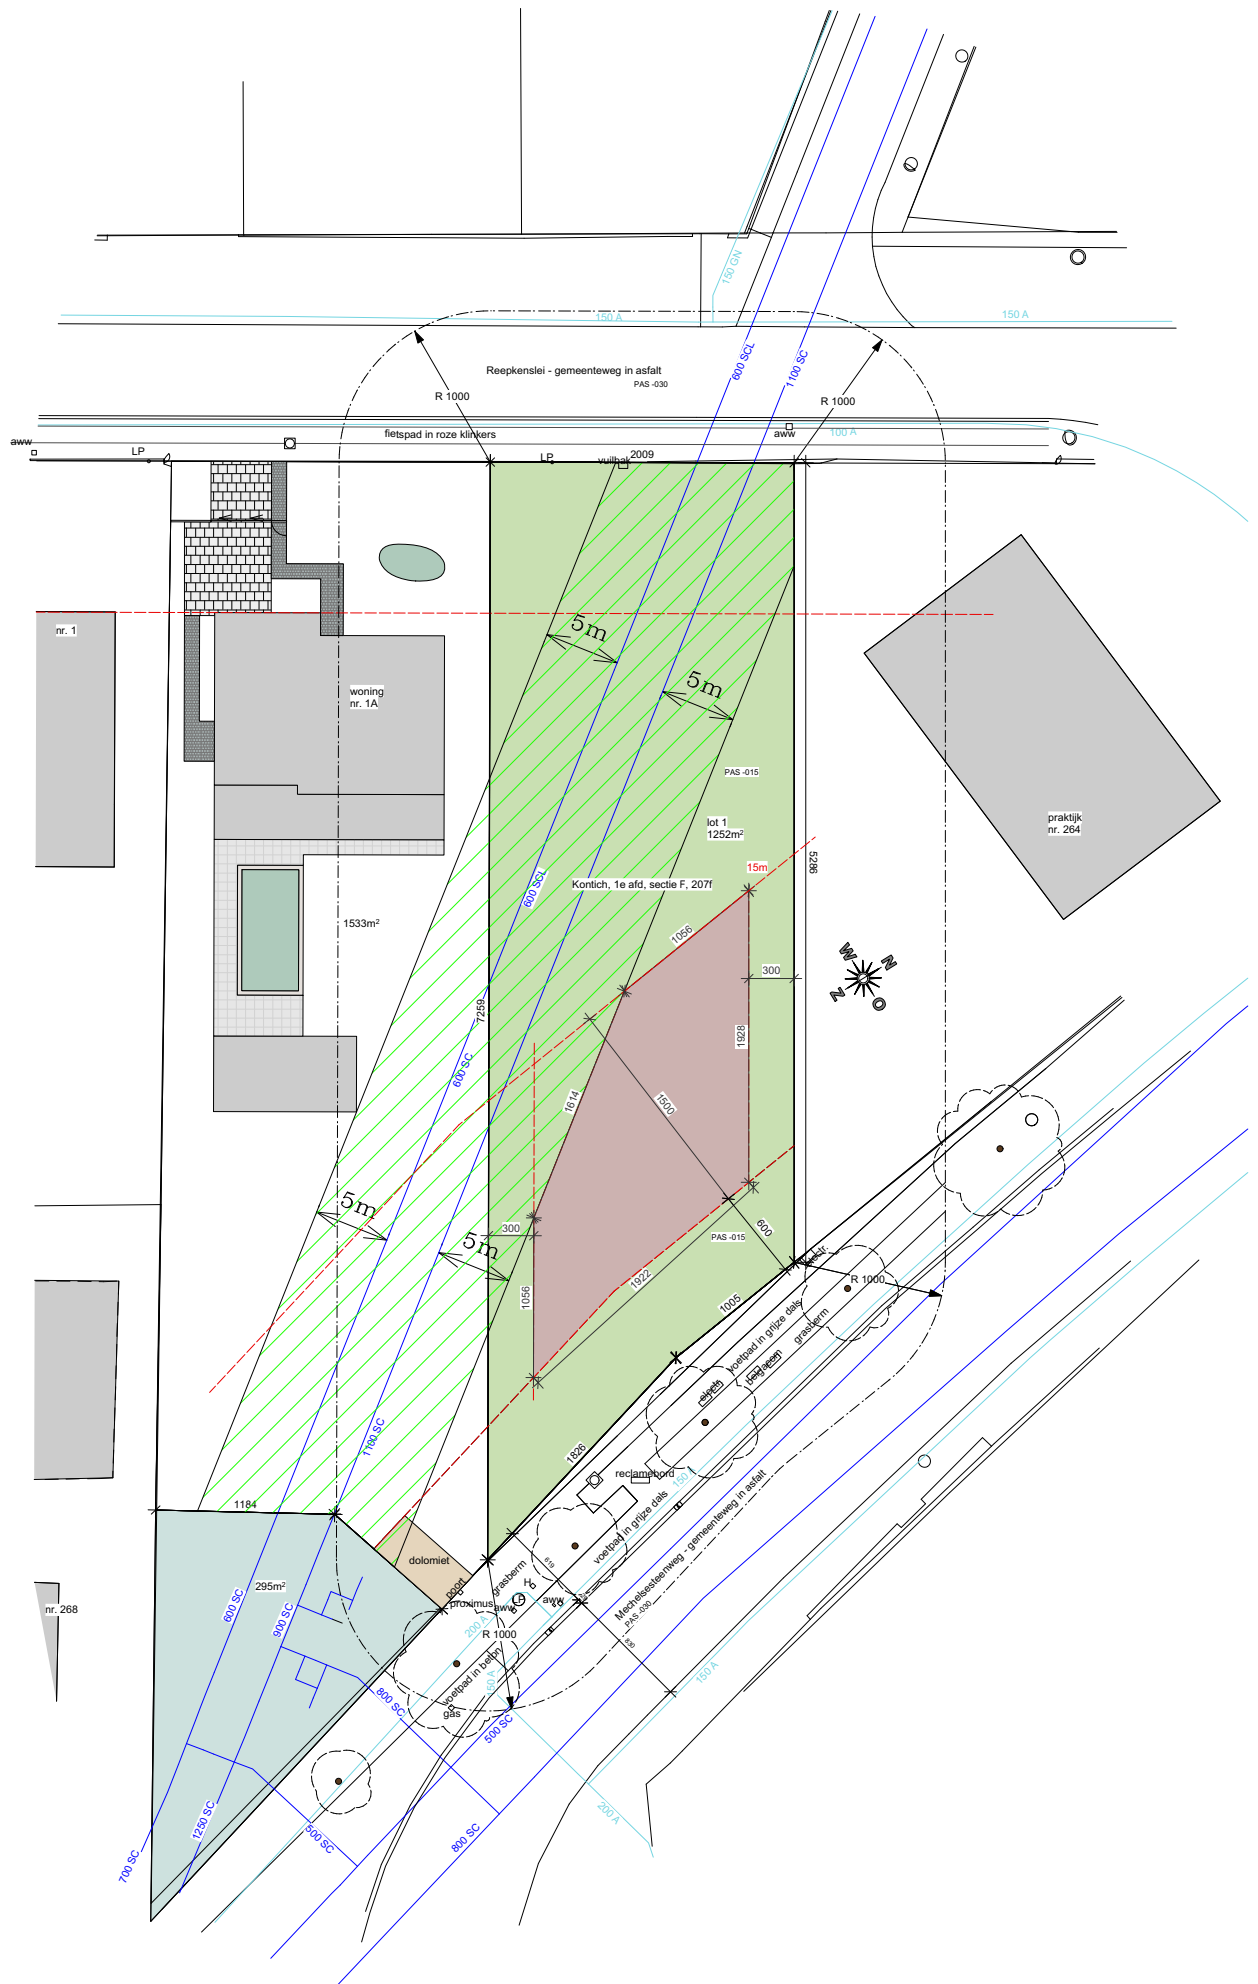

### LEGENDE:

zone water-link

zone erfdienstbaarheid

aanvoerleiding water-link

bouwzone

INPLANTINGPLAN 1/250  
bestaande toestand

INPLANTINGPLAN 1/250  
 nieuwe toestand