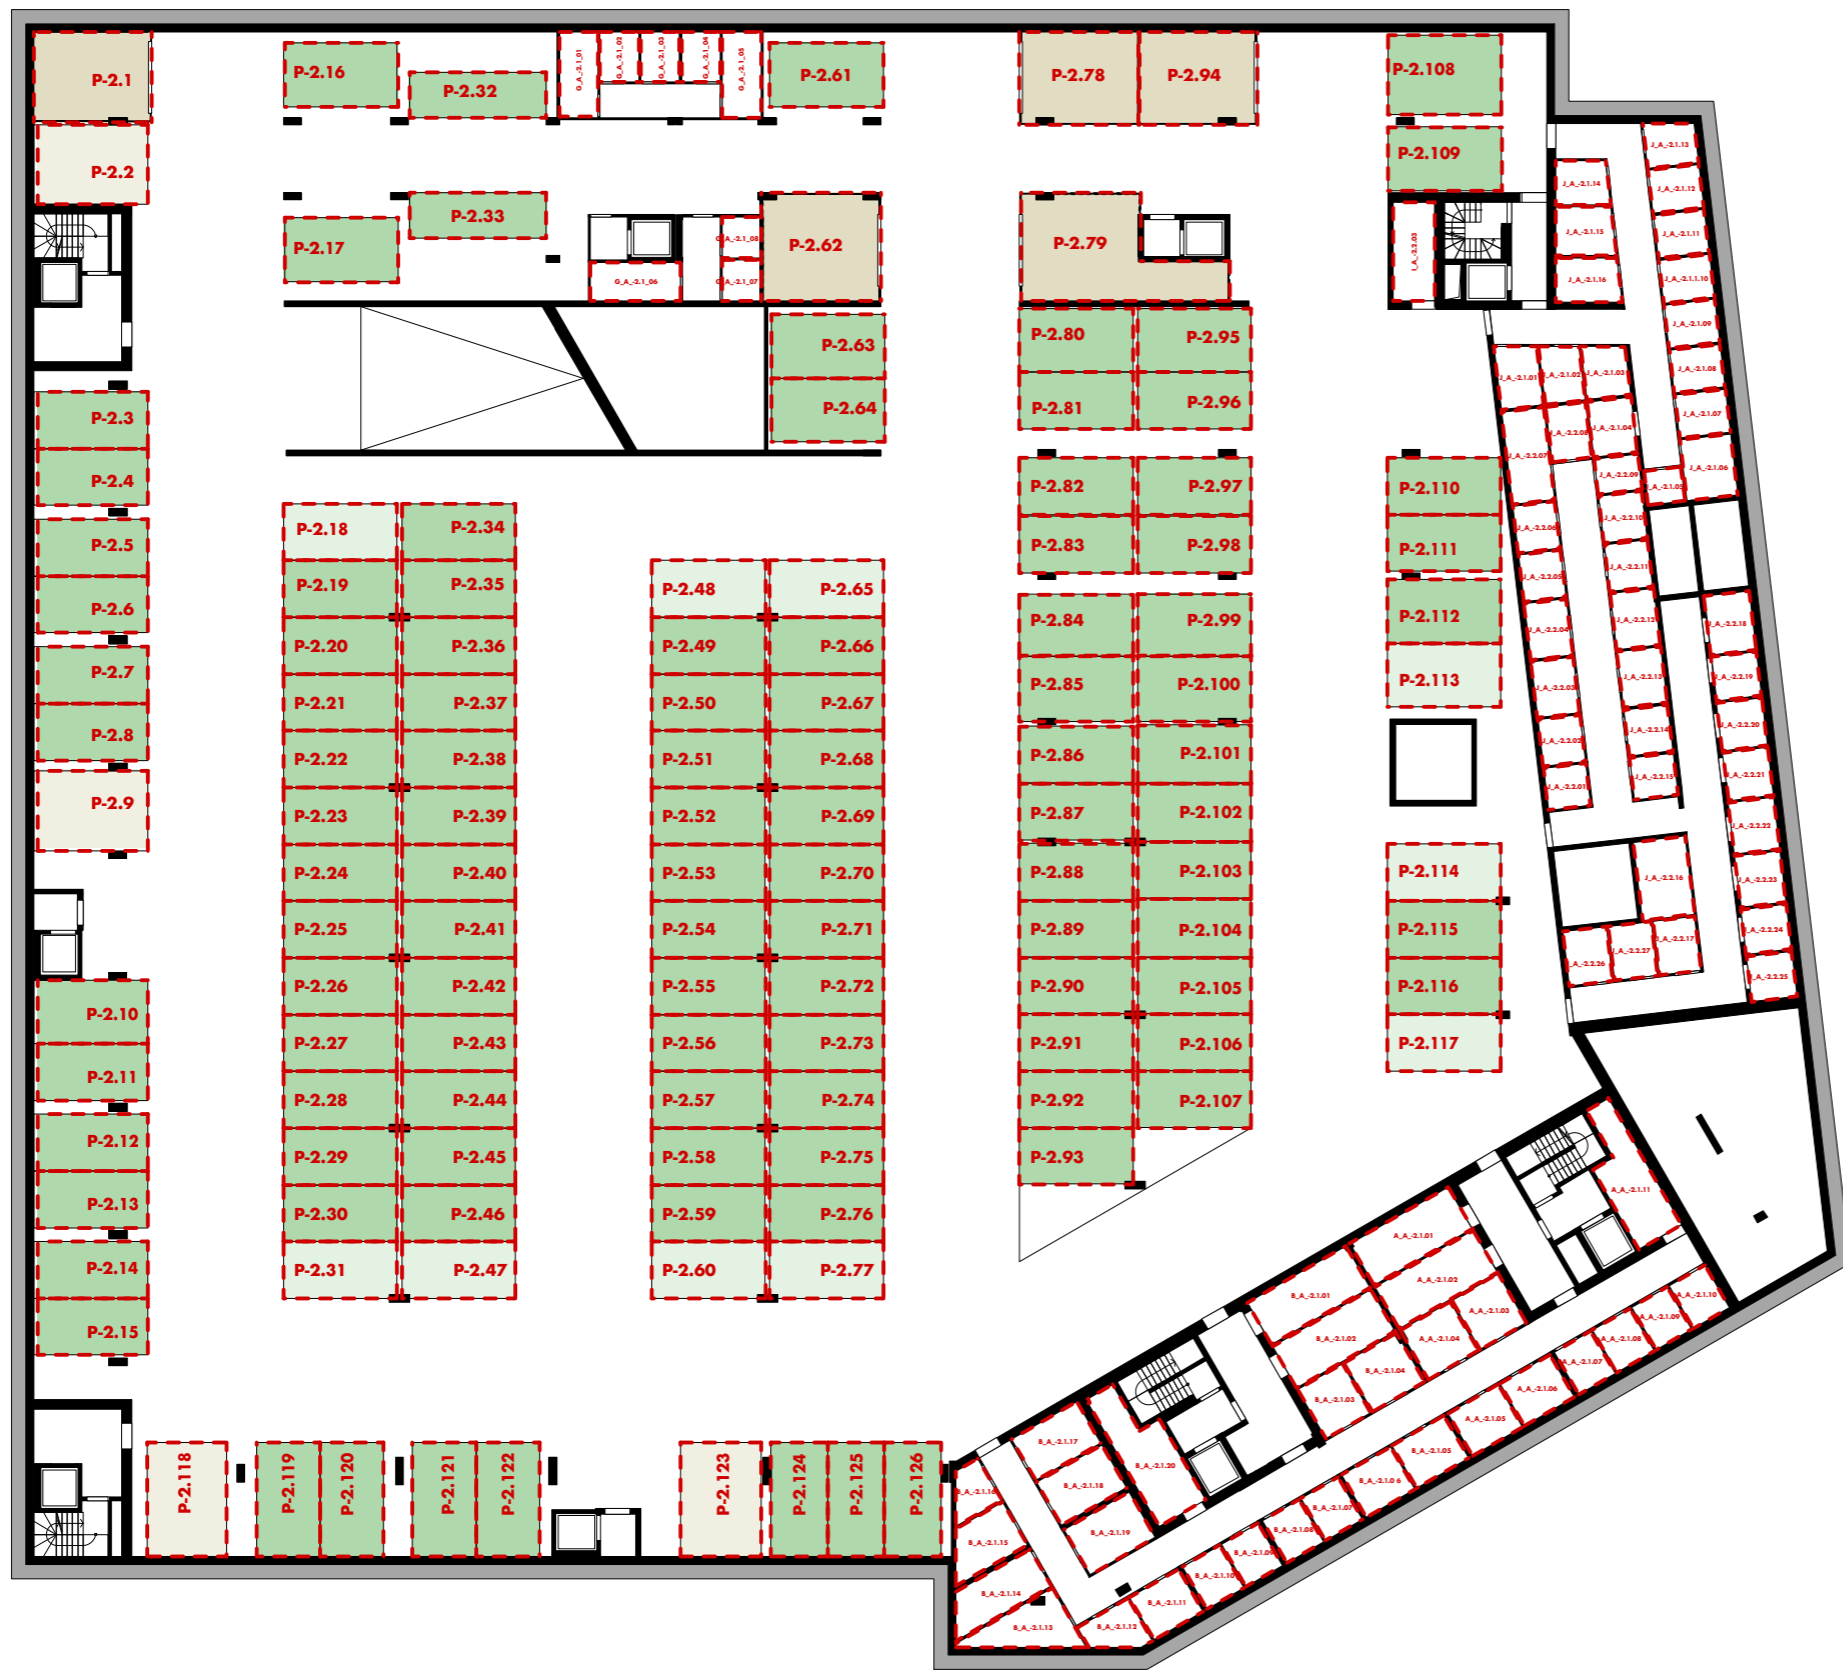

VERDIEPING
-2

Oogststraat 239-253
2600 Berchem

Note:
Alle afmetingen zijn richtgevend, de meubels en toestellen zijn illustratief. De oppervlakte is volgens bruto meting aangegeven.