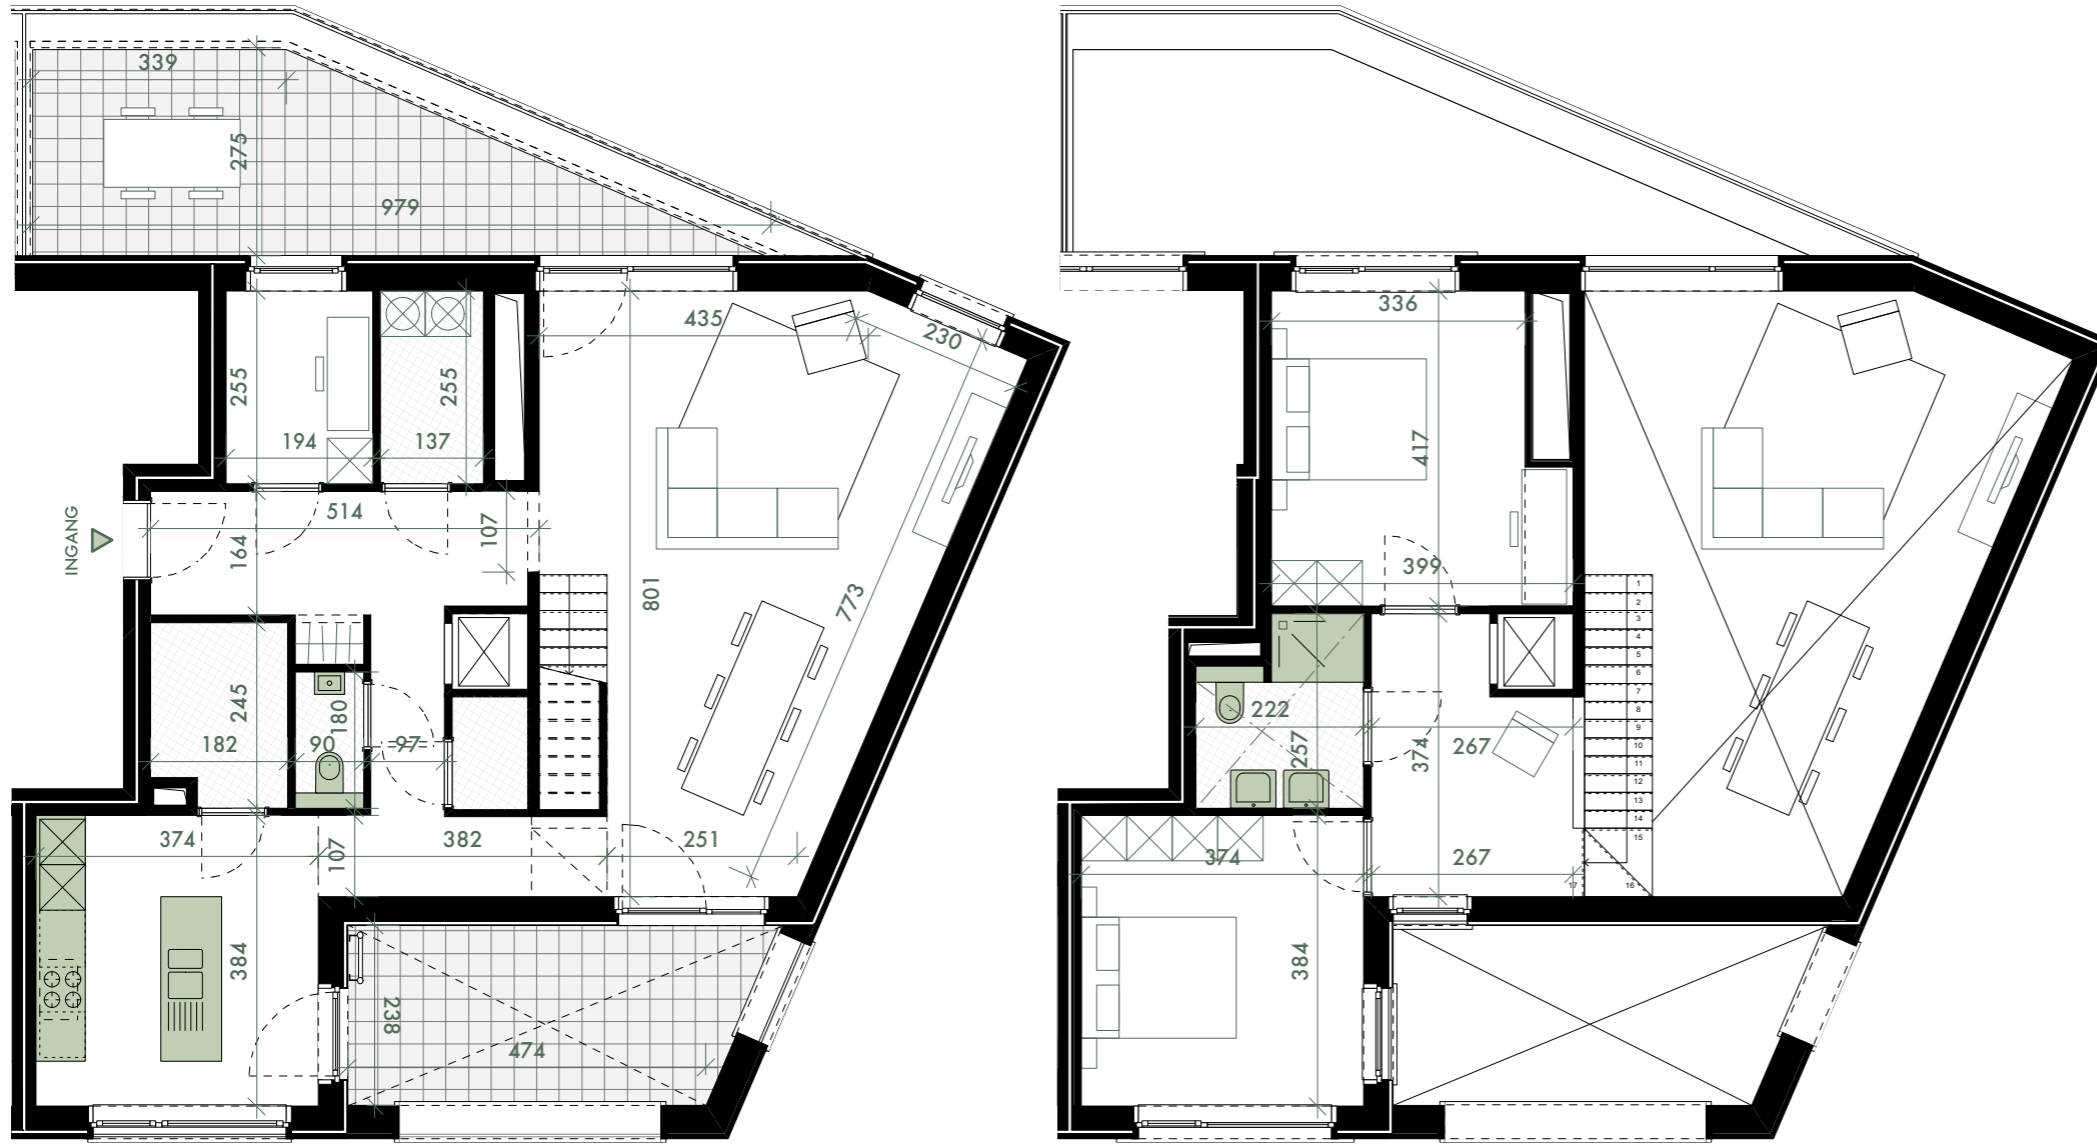

ZILVER
KWARTIER

APPARTEMENT A_A_+7.1

verdieping +7

0 1m 2m 3m

2 | 171 | 40
kamer(s) | ca. m² | ca. m² terras

Oogststraat 239-253
2600 Berchem

Inplantingsplan

Totaalplan Zevende verdieping

Gevelplan

Note:
Alle afmetingen zijn richtgevend, de meubels en toestellen zijn illustratief. De oppervlakte is volgens bruto meting aangegeven.