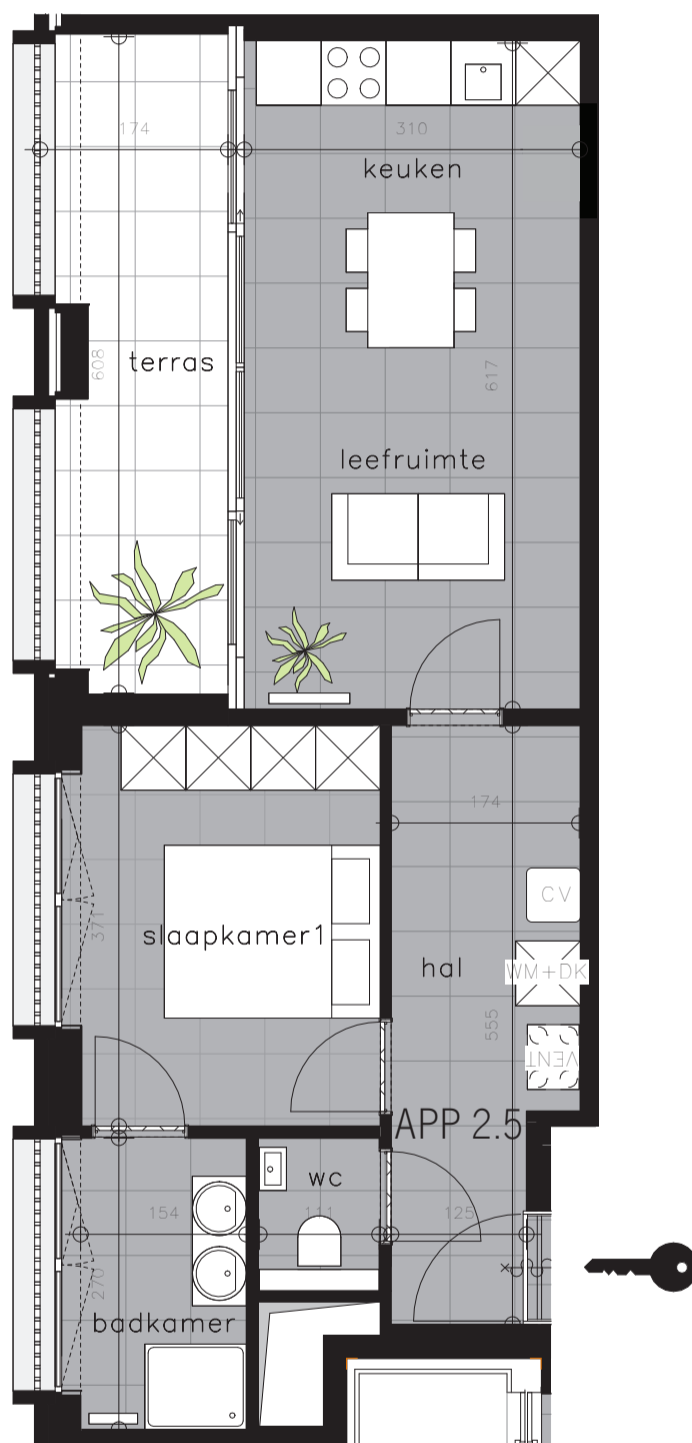

Stadsterras

RESIDENTIE IDUNA A2 APPARTEMENT 2.5

2° VERDIEPING

Bruto oppervlakte: appartement 54 m²
terras 12 m²

Grondplan

Voorgevel

Gevel N-W

Inplanting

*'Alle maten op de tekening kunnen afwijken van de uiteindelijke uitvoeringsplannen. Brutooppervlaktes zijn indicatief.
De meubels zijn niet voorzien, met uitzondering van keuken en badkamer.
De keukeninrichting is onder voorbehoud van de uitvoeringsplannen en detailplan.'*