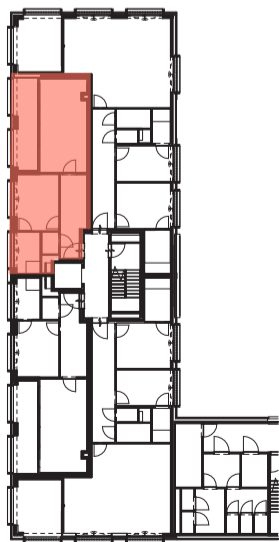

Stadsterras

RESIDENTIE IDUNA A2 APPARTEMENT 2.5

2° VERDIEPING

Bruto oppervlakte: appartement 54 m²
terras 12 m²

Grondplan

Voorgevel

Gevel N-W

Inplanting

*'Alle maten op de tekening kunnen afwijken van de uiteindelijke uitvoeringsplannen. Brutooppervlaktes zijn indicatief.
De meubels zijn niet voorzien, met uitzondering van keuken en badkamer.
De keukeninrichting is onder voorbehoud van de uitvoeringsplannen en detailplan.'*