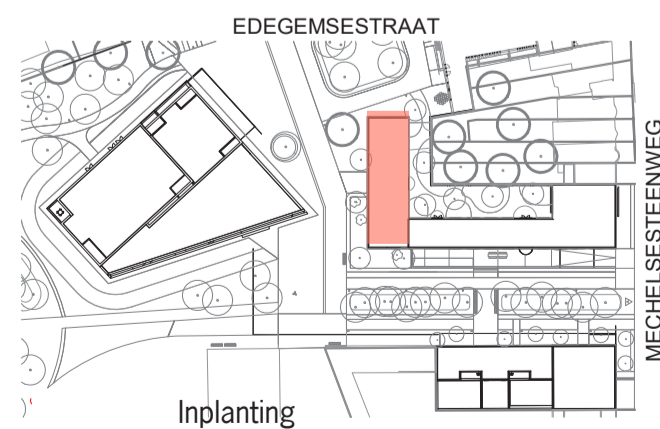

Stadsterras

RESIDENTIE IDUNA A2 APPARTEMENT 2.5

2° VERDIEPING

Bruto oppervlakte: appartement 54 m²
terras 12 m²

Grondplan

Voorgevel

Gevel N-W

Inplanting

*'Alle maten op de tekening kunnen afwijken van de uiteindelijke uitvoeringsplannen. Brutooppervlaktes zijn indicatief.
De meubels zijn niet voorzien, met uitzondering van keuken en badkamer.
De keukeninrichting is onder voorbehoud van de uitvoeringsplannen en detailplan.'*