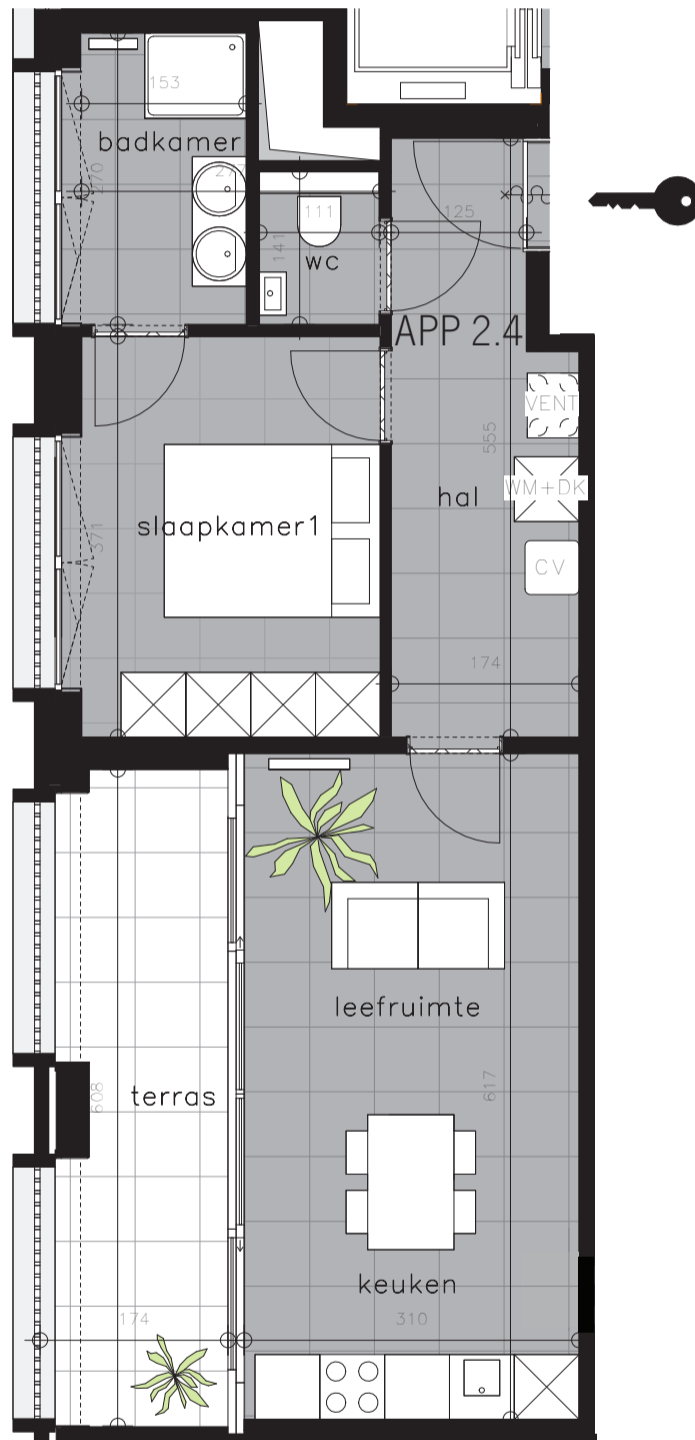

Stadsterras

RESIDENTIE IDUNA A2 APPARTEMENT 2.4

1° VERDIEPING

Bruto oppervlakte: appartement 54 m²
terras 12 m²

Grondplan

Voorgevel

Gevel Z-0

Inplanting

*'Alle maten op de tekening kunnen afwijken van de uiteindelijke uitvoeringsplannen. Brutooppervlaktes zijn indicatief.
De meubels zijn niet voorzien, met uitzondering van keuken en badkamer.
De keukeninrichting is onder voorbehoud van de uitvoeringsplannen en detailplan.'*