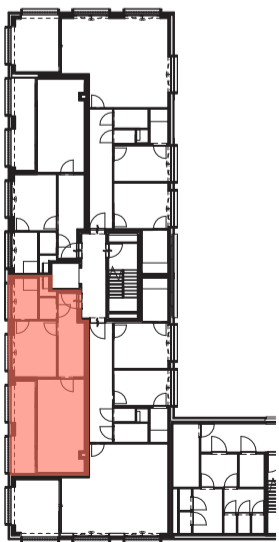

Stadsterras

RESIDENTIE IDUNA A2 APPARTEMENT 2.4

1° VERDIEPING

Bruto oppervlakte: appartement 54 m²
terras 12 m²

Grondplan

Voorgevel

Gevel Z-0

Inplanting

*'Alle maten op de tekening kunnen afwijken van de uiteindelijke uitvoeringsplannen. Brutooppervlaktes zijn indicatief.
De meubels zijn niet voorzien, met uitzondering van keuken en badkamer.
De keukeninrichting is onder voorbehoud van de uitvoeringsplannen en detailplan.'*