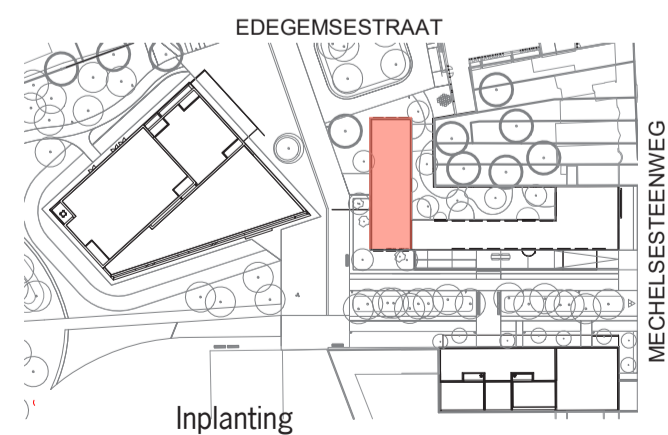

Stadsterras

RESIDENTIE IDUNA A2 APPARTEMENT 2.4

1° VERDIEPING

Bruto oppervlakte: appartement 54 m²
terras 12 m²

Grondplan

Voorgevel

Gevel Z-0

Inplanting

*'Alle maten op de tekening kunnen afwijken van de uiteindelijke uitvoeringsplannen. Brutooppervlaktes zijn indicatief.
De meubels zijn niet voorzien, met uitzondering van keuken en badkamer.
De keukeninrichting is onder voorbehoud van de uitvoeringsplannen en detailplan.'*