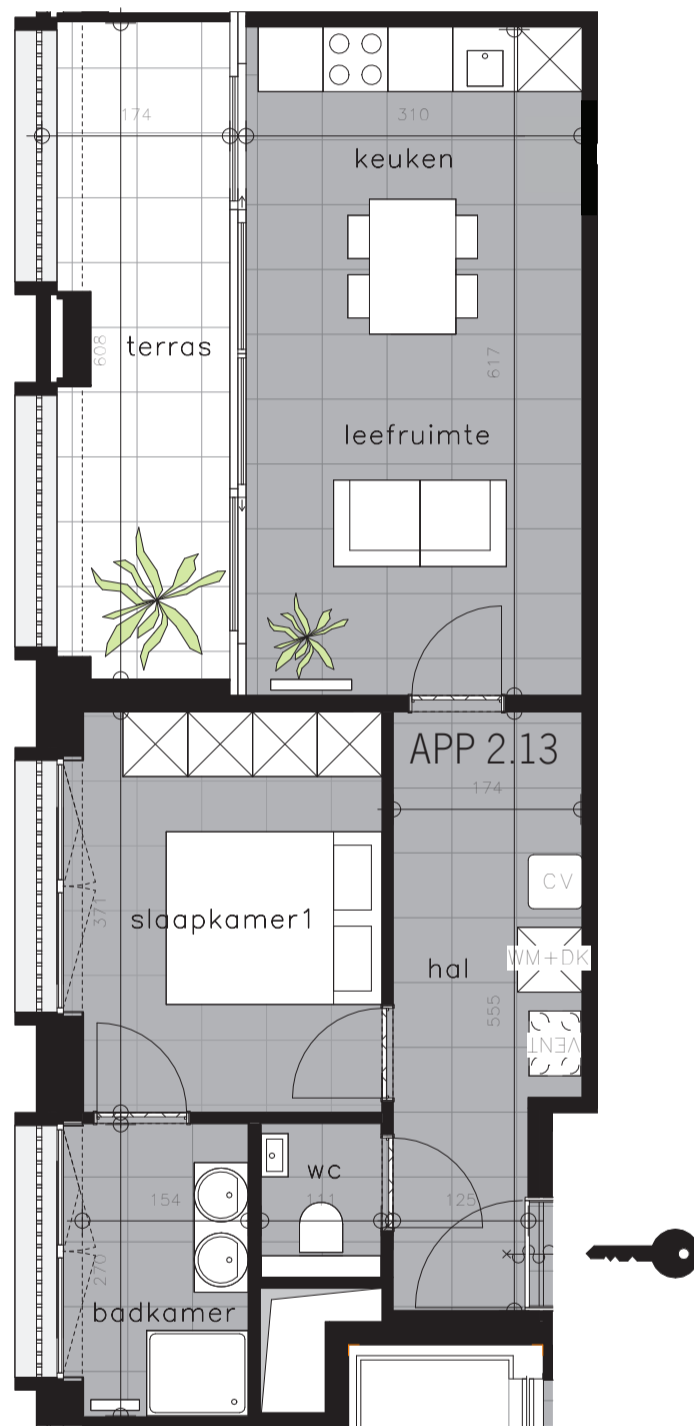

## RESIDENTIE IDUNA A2 APPARTEMENT 2.13

4° VERDIEPING

Bruto oppervlakte: appartement 54 m<sup>2</sup>  
terras 12 m<sup>2</sup>

Grondplan

Voorgevel

Gevel N-W

Inplanting

*\*Alle maten op de tekening kunnen afwijken van de uiteindelijke uitvoeringsplannen. Brutooppervlaktes zijn indicatief.  
De meubels zijn niet voorzien, met uitzondering van keuken en badkamer.  
De keukeninrichting is onder voorbehoud van de uitvoeringsplannen en detailplan.\**