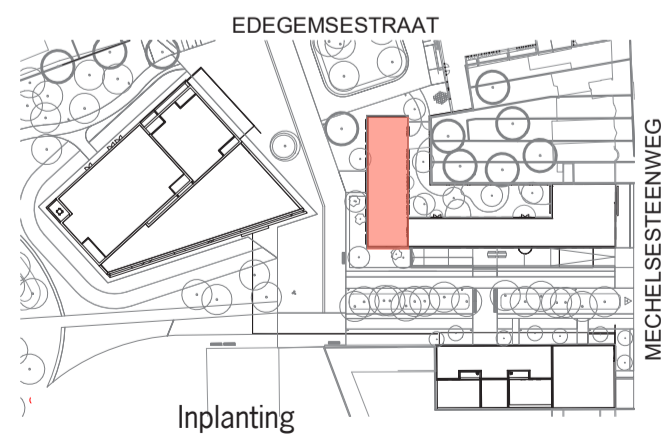

## RESIDENTIE IDUNA A2 APPARTEMENT 2.13

4° VERDIEPING

Bruto oppervlakte: appartement 54 m<sup>2</sup>  
terras 12 m<sup>2</sup>

Grondplan

Voorgevel

Gevel N-W

Inplanting

*\*Alle maten op de tekening kunnen afwijken van de uiteindelijke uitvoeringsplannen. Brutooppervlaktes zijn indicatief.  
De meubels zijn niet voorzien, met uitzondering van keuken en badkamer.  
De keukeninrichting is onder voorbehoud van de uitvoeringsplannen en detailplan.\**