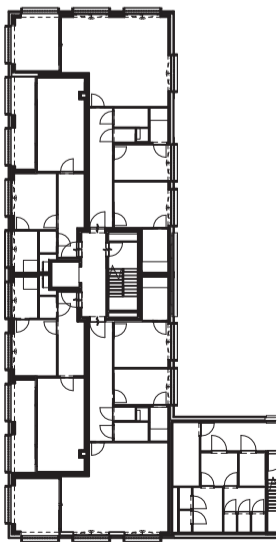

## RESIDENTIE IDUNA A2 APPARTEMENT 2.13

4° VERDIEPING

Bruto oppervlakte: appartement 54 m<sup>2</sup>  
terras 12 m<sup>2</sup>

Grondplan

Voorgevel

Gevel N-W

Inplanting

*\*Alle maten op de tekening kunnen afwijken van de uiteindelijke uitvoeringsplannen. Brutooppervlaktes zijn indicatief.  
De meubels zijn niet voorzien, met uitzondering van keuken en badkamer.  
De keukeninrichting is onder voorbehoud van de uitvoeringsplannen en detailplan.\**