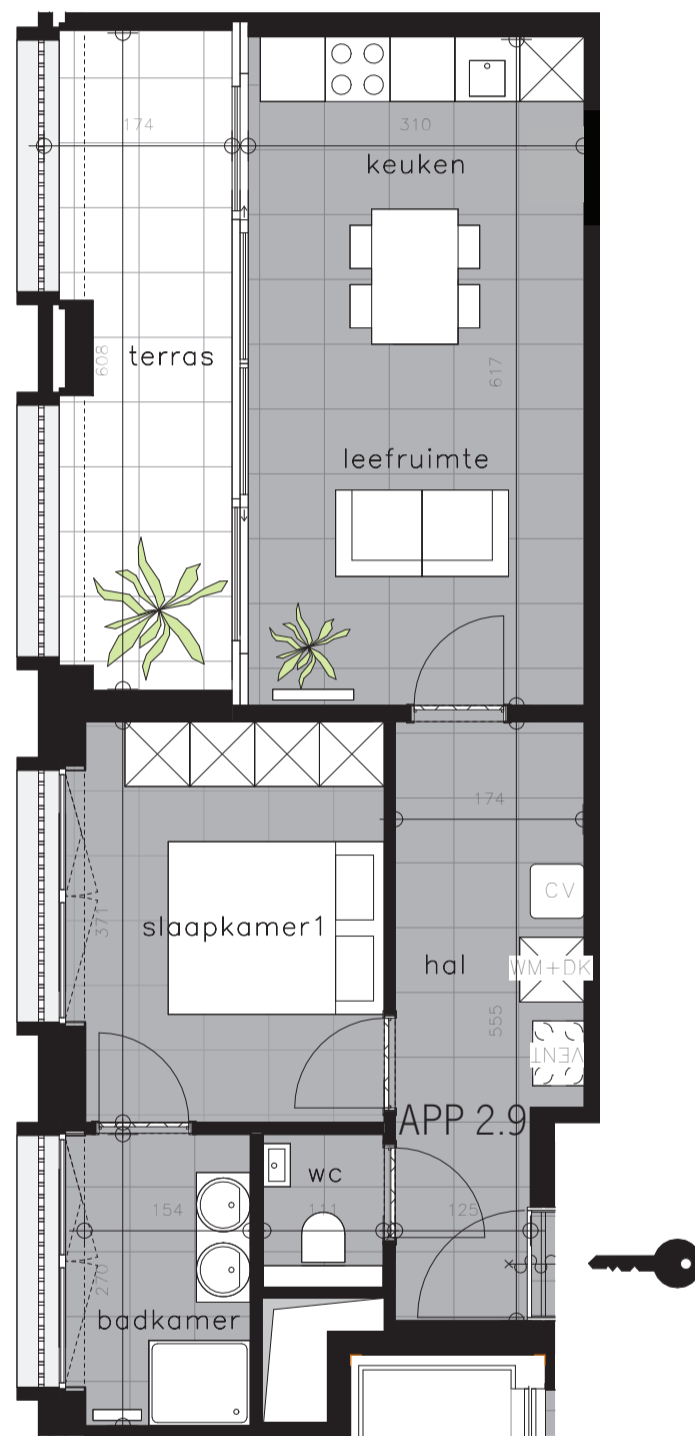

Stadsterras

RESIDENTIE IDUNA A2 APPARTEMENT 2.9

3° VERDIEPING

Bruto oppervlakte: appartement 54 m²
terras 12 m²

Grondplan

Voorgevel

Gevel N-W

Inplanting

*'Alle maten op de tekening kunnen afwijken van de uiteindelijke uitvoeringsplannen. Brutooppervlaktes zijn indicatief.
De meubels zijn niet voorzien, met uitzondering van keuken en badkamer.
De keukeninrichting is onder voorbehoud van de uitvoeringsplannen en detailplan.'*