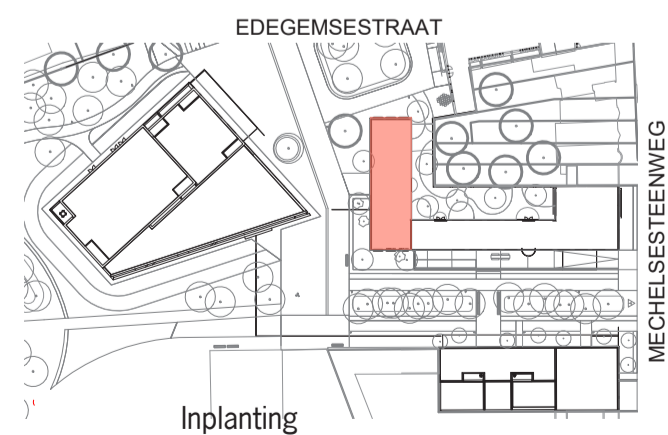

Stadsterras

RESIDENTIE IDUNA A2 APPARTEMENT 2.9

3° VERDIEPING

Bruto oppervlakte: appartement 54 m²
terras 12 m²

Grondplan

Voorgevel

Gevel N-W

Inplanting

*'Alle maten op de tekening kunnen afwijken van de uiteindelijke uitvoeringsplannen. Brutooppervlaktes zijn indicatief.
De meubels zijn niet voorzien, met uitzondering van keuken en badkamer.
De keukeninrichting is onder voorbehoud van de uitvoeringsplannen en detailplan.'*