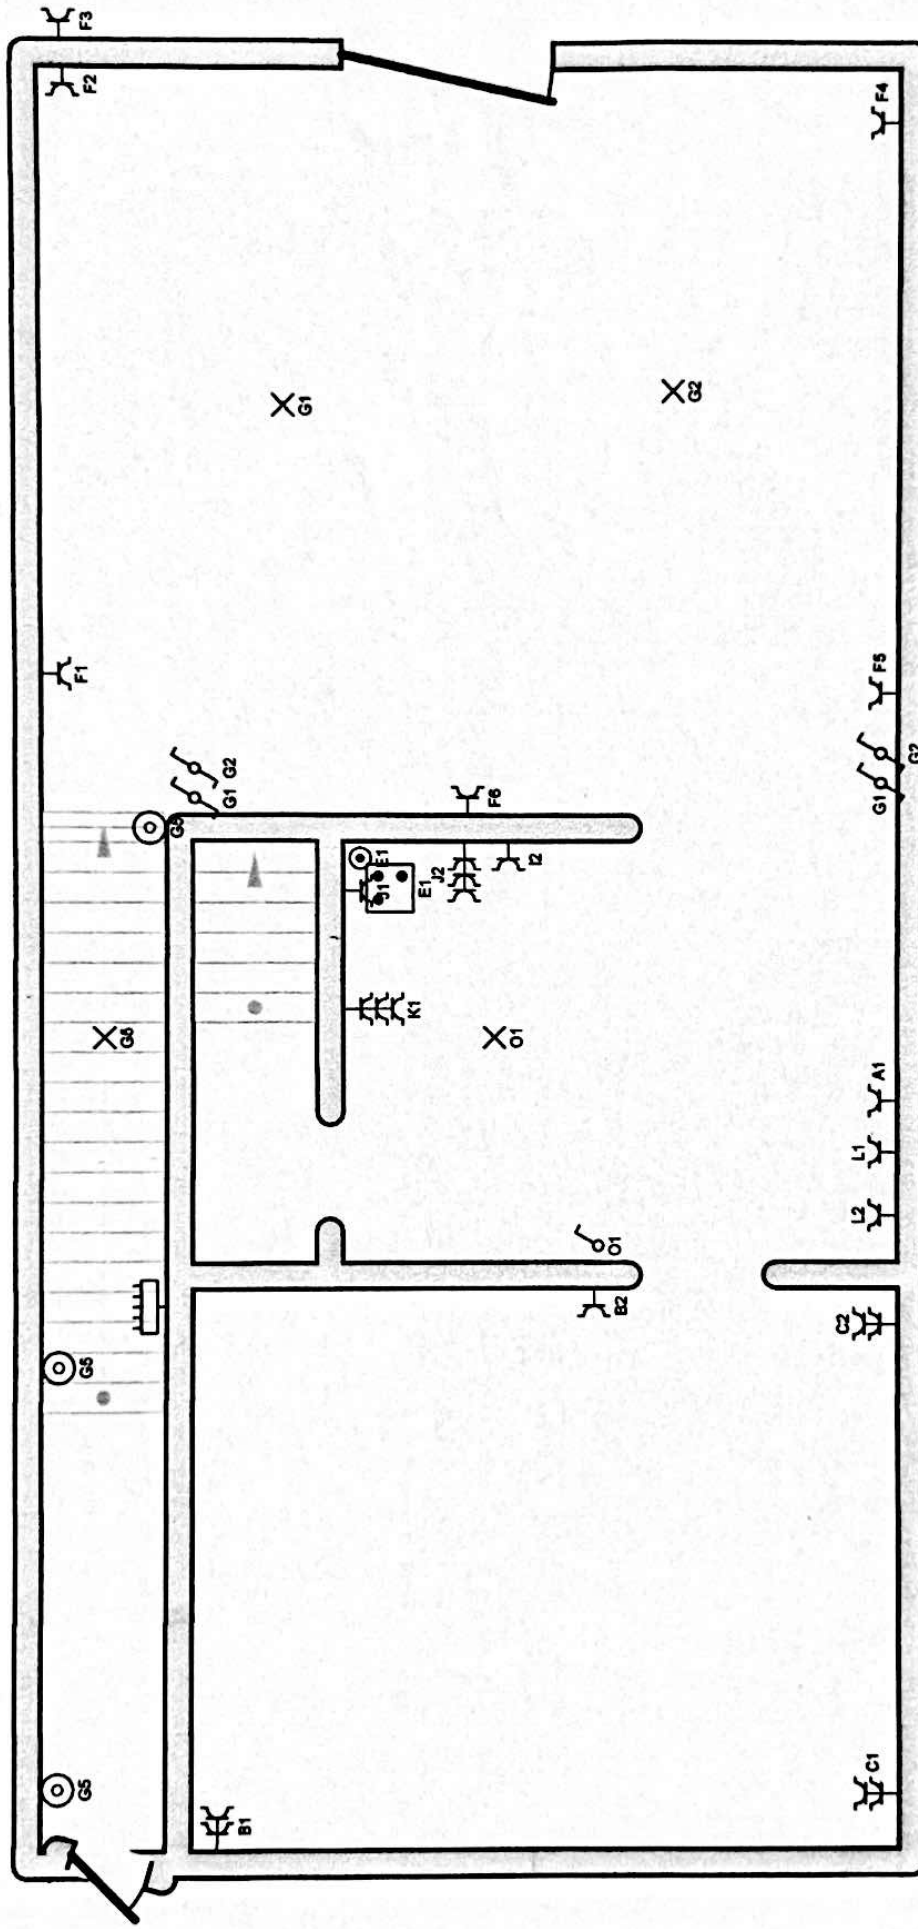

PREMIER

Adresse de l'installation électrique
Cantillon appartement
avenue de Merode 80 d J
1330 Rixensart

Installateur
Vandekekerhof Freddy
rue st. Saens 1
1420 Braine l'Alleud
GSM: 0475648352
BE0786447543

p. 3/8
Plan de position
2 x 230V - 50Hz

Schéma dessiné par: Bruno Broens - TVA BE 0780.272.354