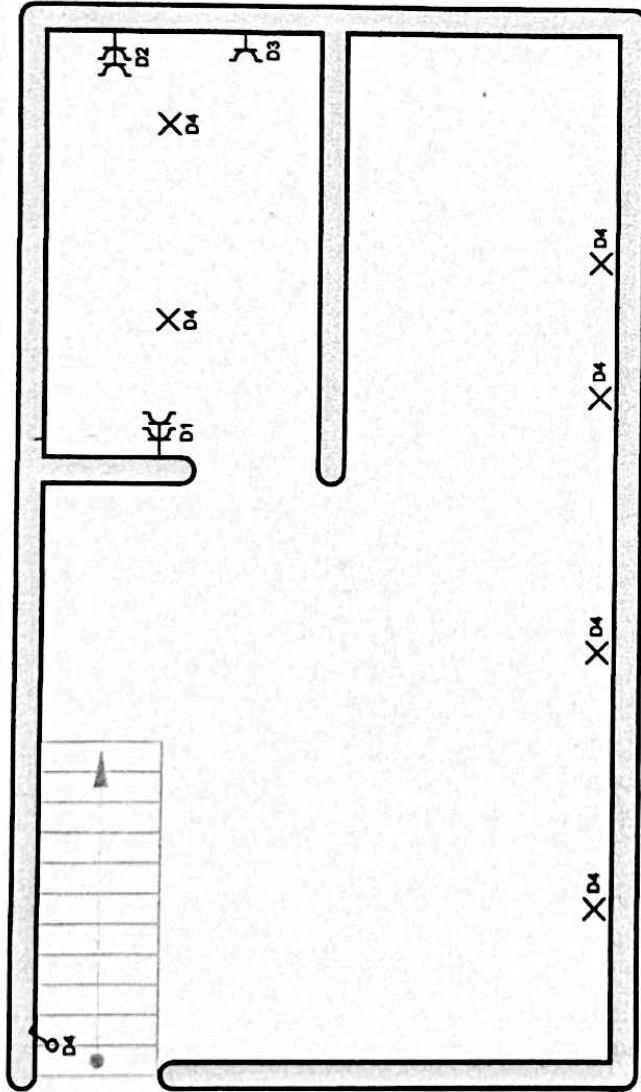

CAVE

GRENIER

Adresse de l'installation électrique
Cantillon appartement
avenue de Merode 83
1330 Rixensart

Installateur
Vandekerckhof Freddy
rue st. Saens 1
1420 Braine l'Alleud
GSM: 0476848352
BE07801472469

p. 5/8
Plan de position
2 x 230V - 50Hz