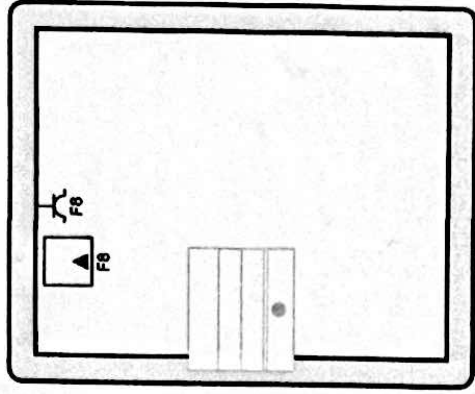

GRENIER

Adresse de l'installation électrique
Cantillon appartement
avenue de Merode 83
1330 Rixensart

Installateur
Vandekerckhof Freddy
rue st. Saens 1
1420 Braine l'Alleud
GSM: 0476848352
BE07801472469

p. 5/8
Plan de position
2 x 230V - 50Hz