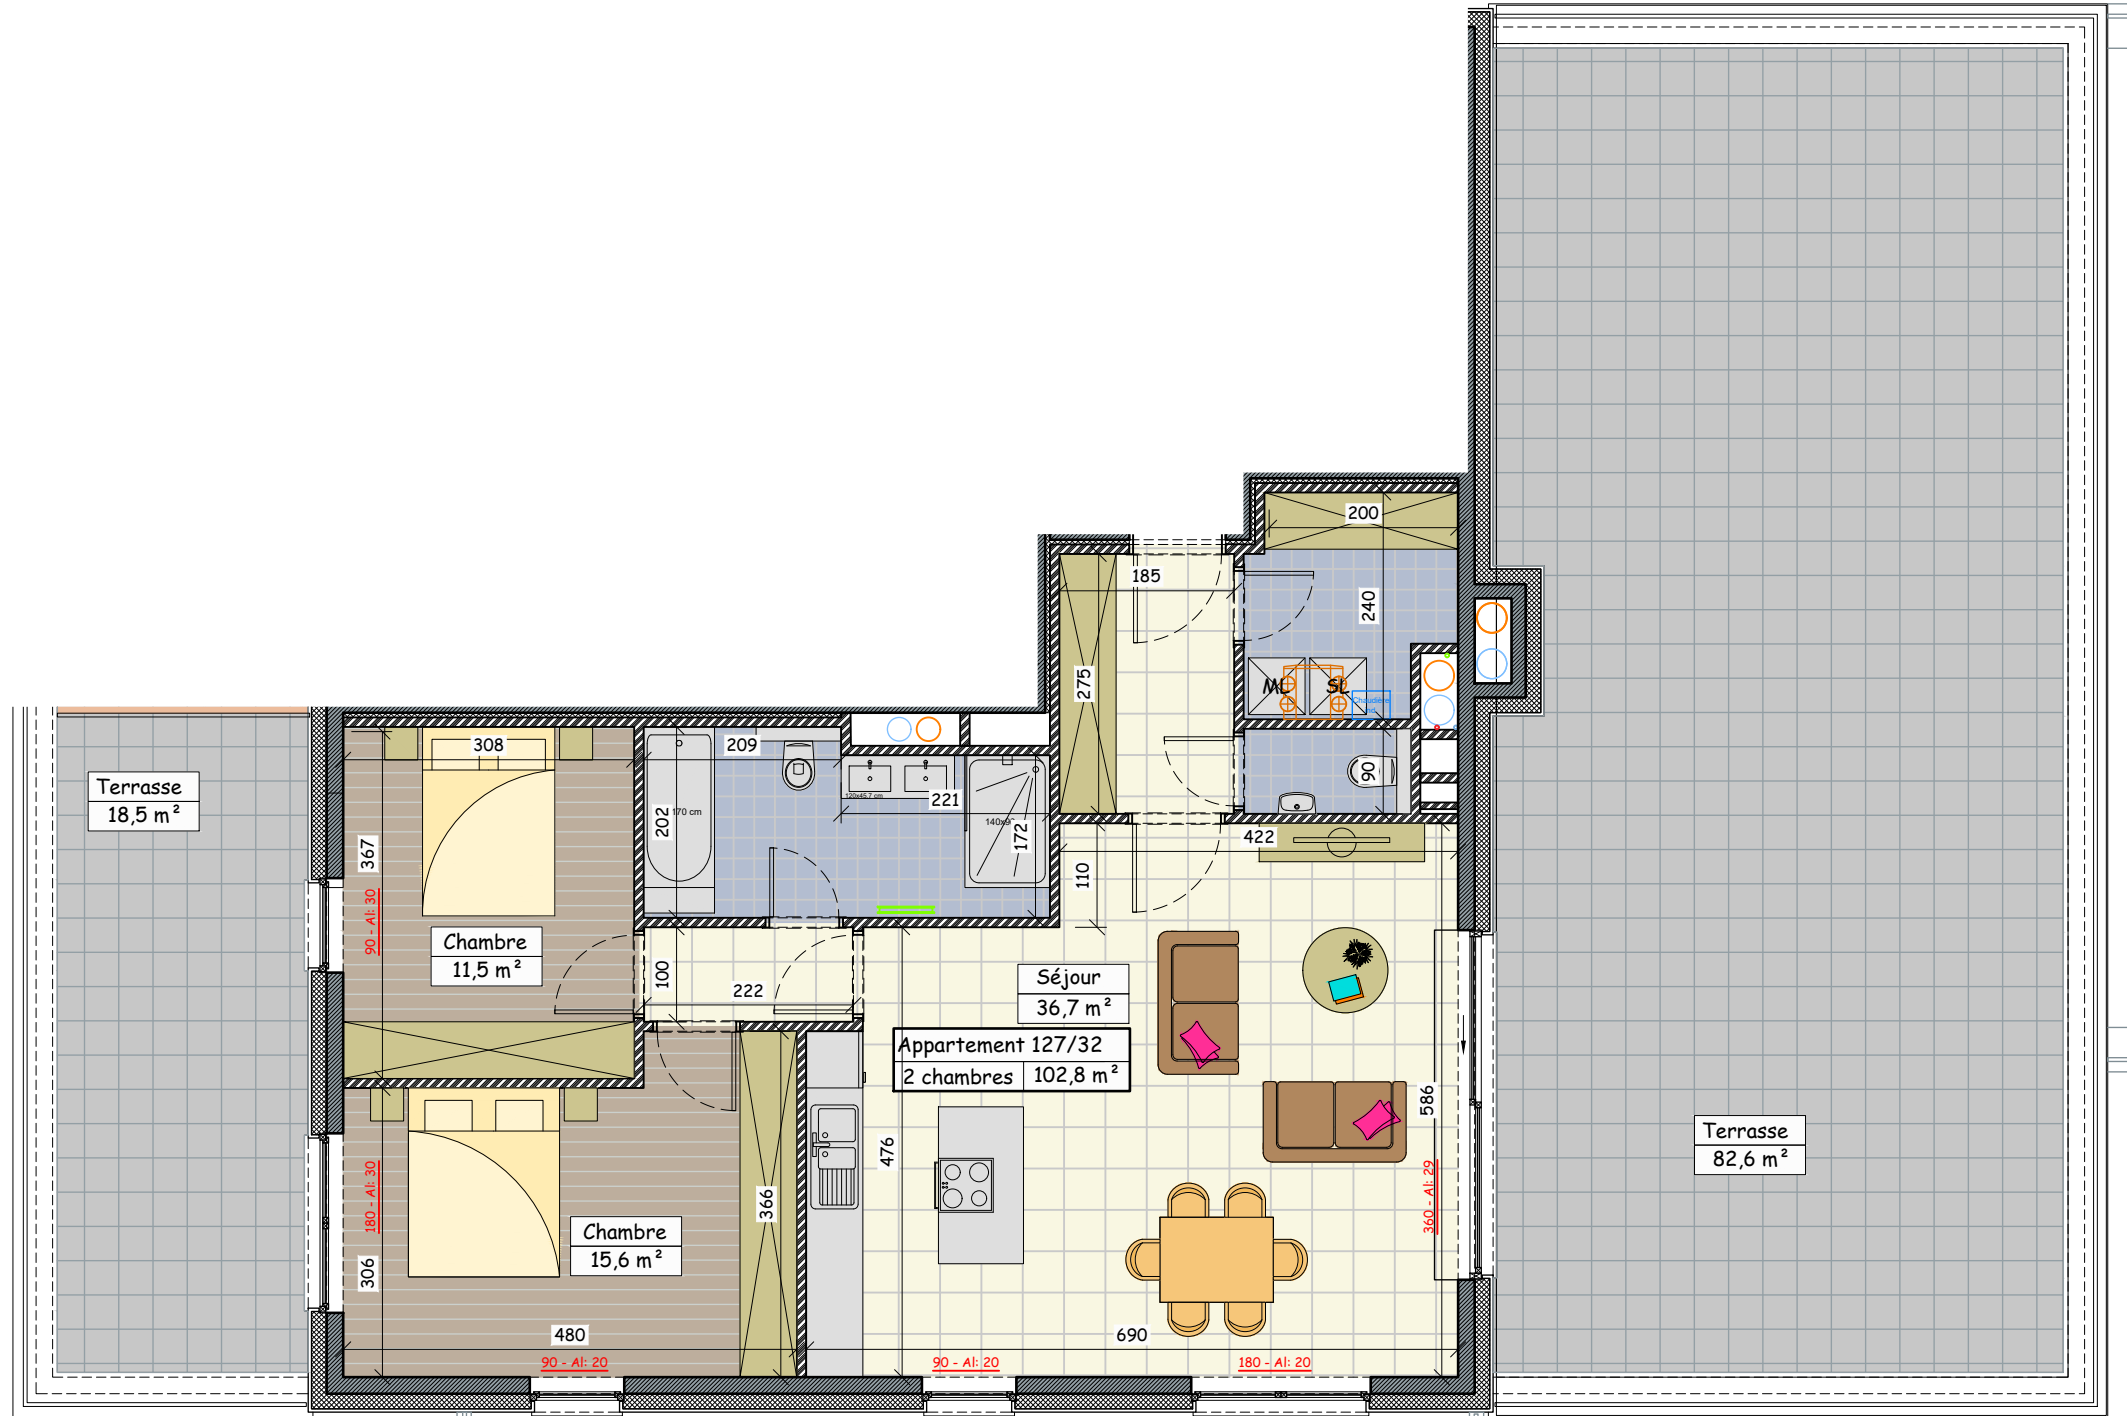

Les Symphorines

Rue Nanon & Rue Derenne - Deldinne.
B-5002 St Servais.

Niveau Etage 3.

Appartement 127/32

Appartement 2 chambres
Surface de 102,8m²
Terrasses de 18,5m²+82,6m²

Ces informations et plans sont purement indicatifs et non contractuels. Des modifications peuvent intervenir en cours d'exécution.