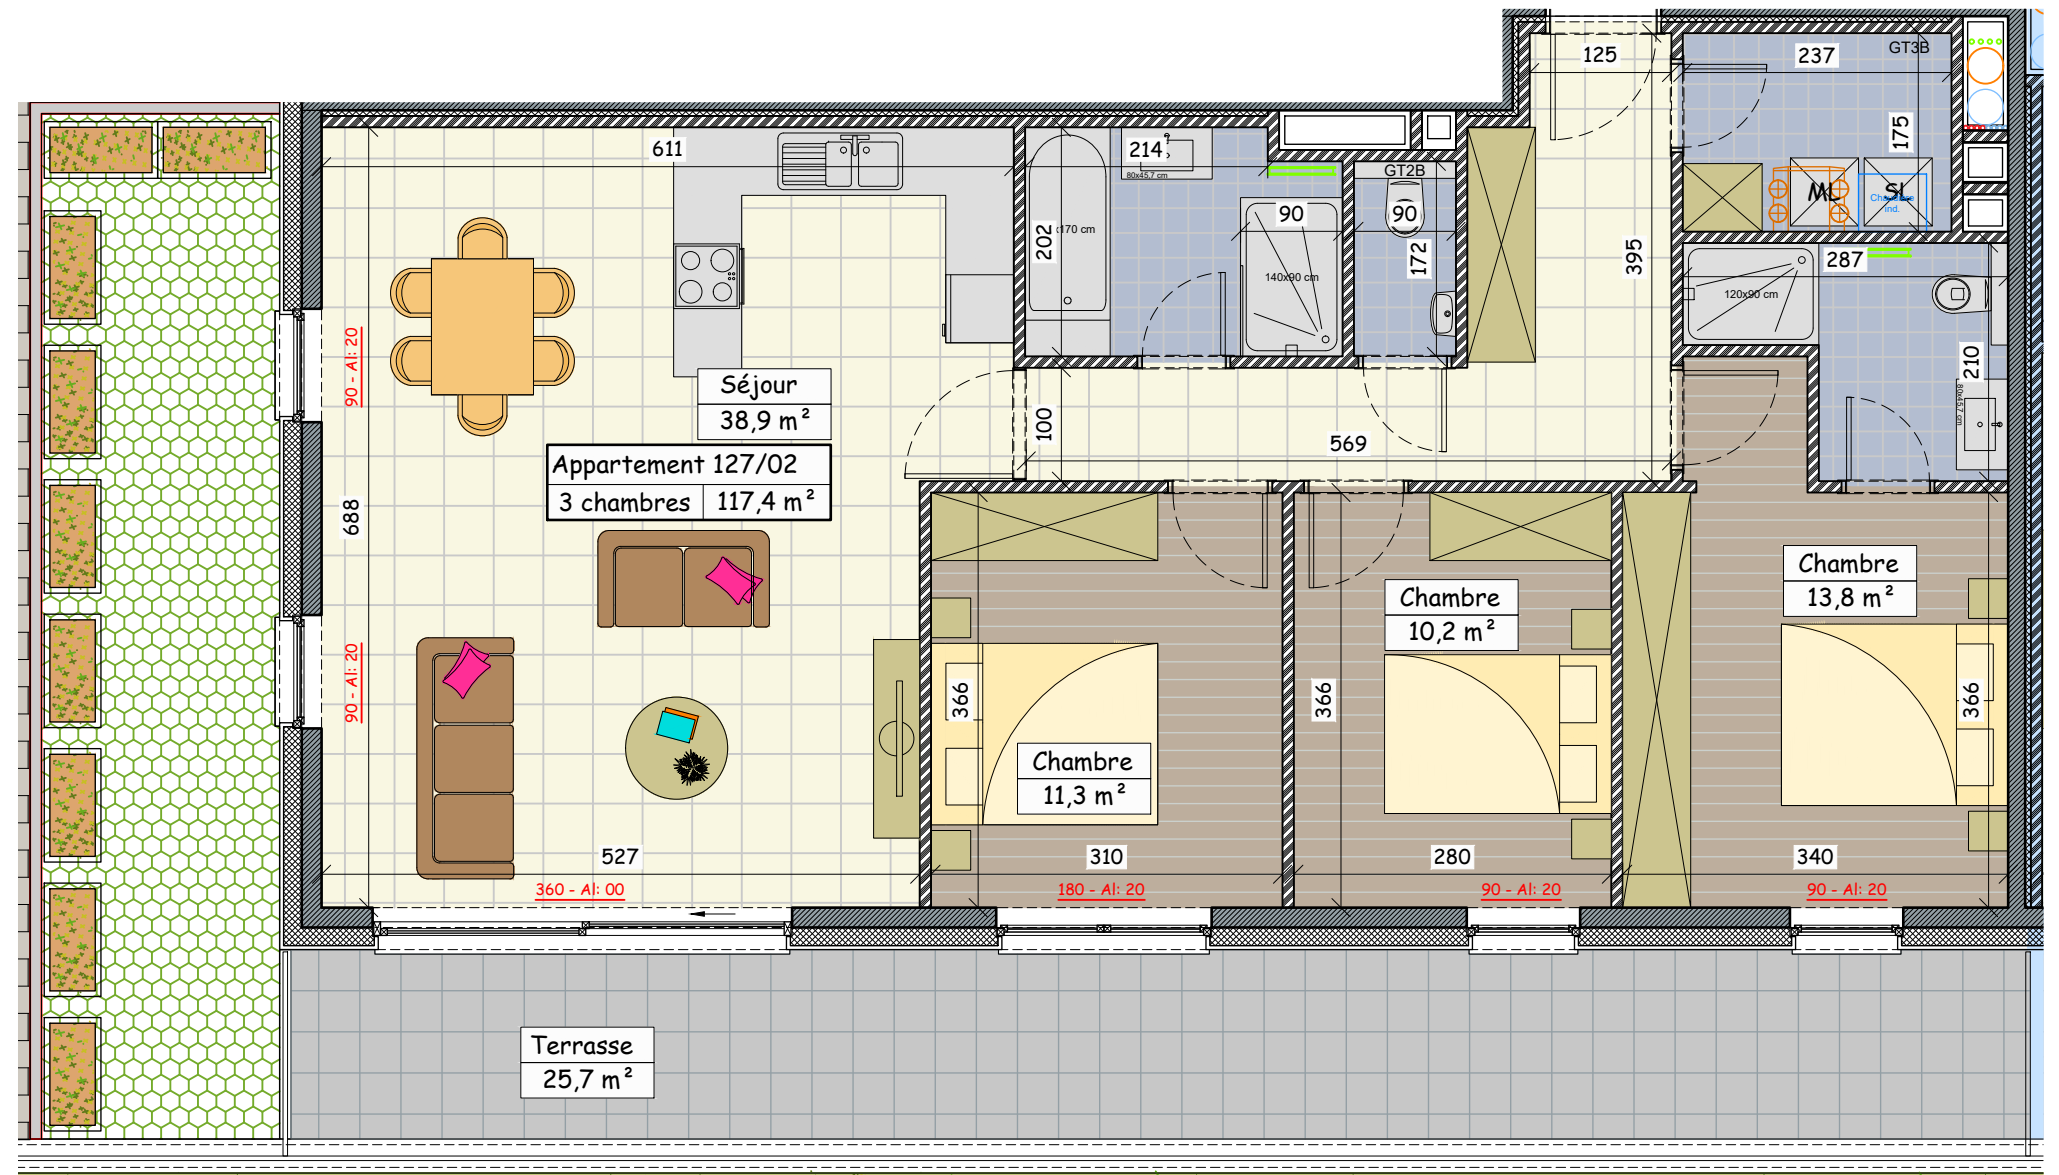

Les Symphorines

Rue Nanon & Rue Derenne - Deldinne.
B-5002 St Servais.

Niveau RDC.

Appartement 127/02

Appartement 3 chambres
Surface de 117,4m²
Terrasse de 25,7m²
Jardin de 20m²

Ces informations et plans sont purement indicatifs et non contractuels. Des modifications peuvent intervenir en cours d'exécution.