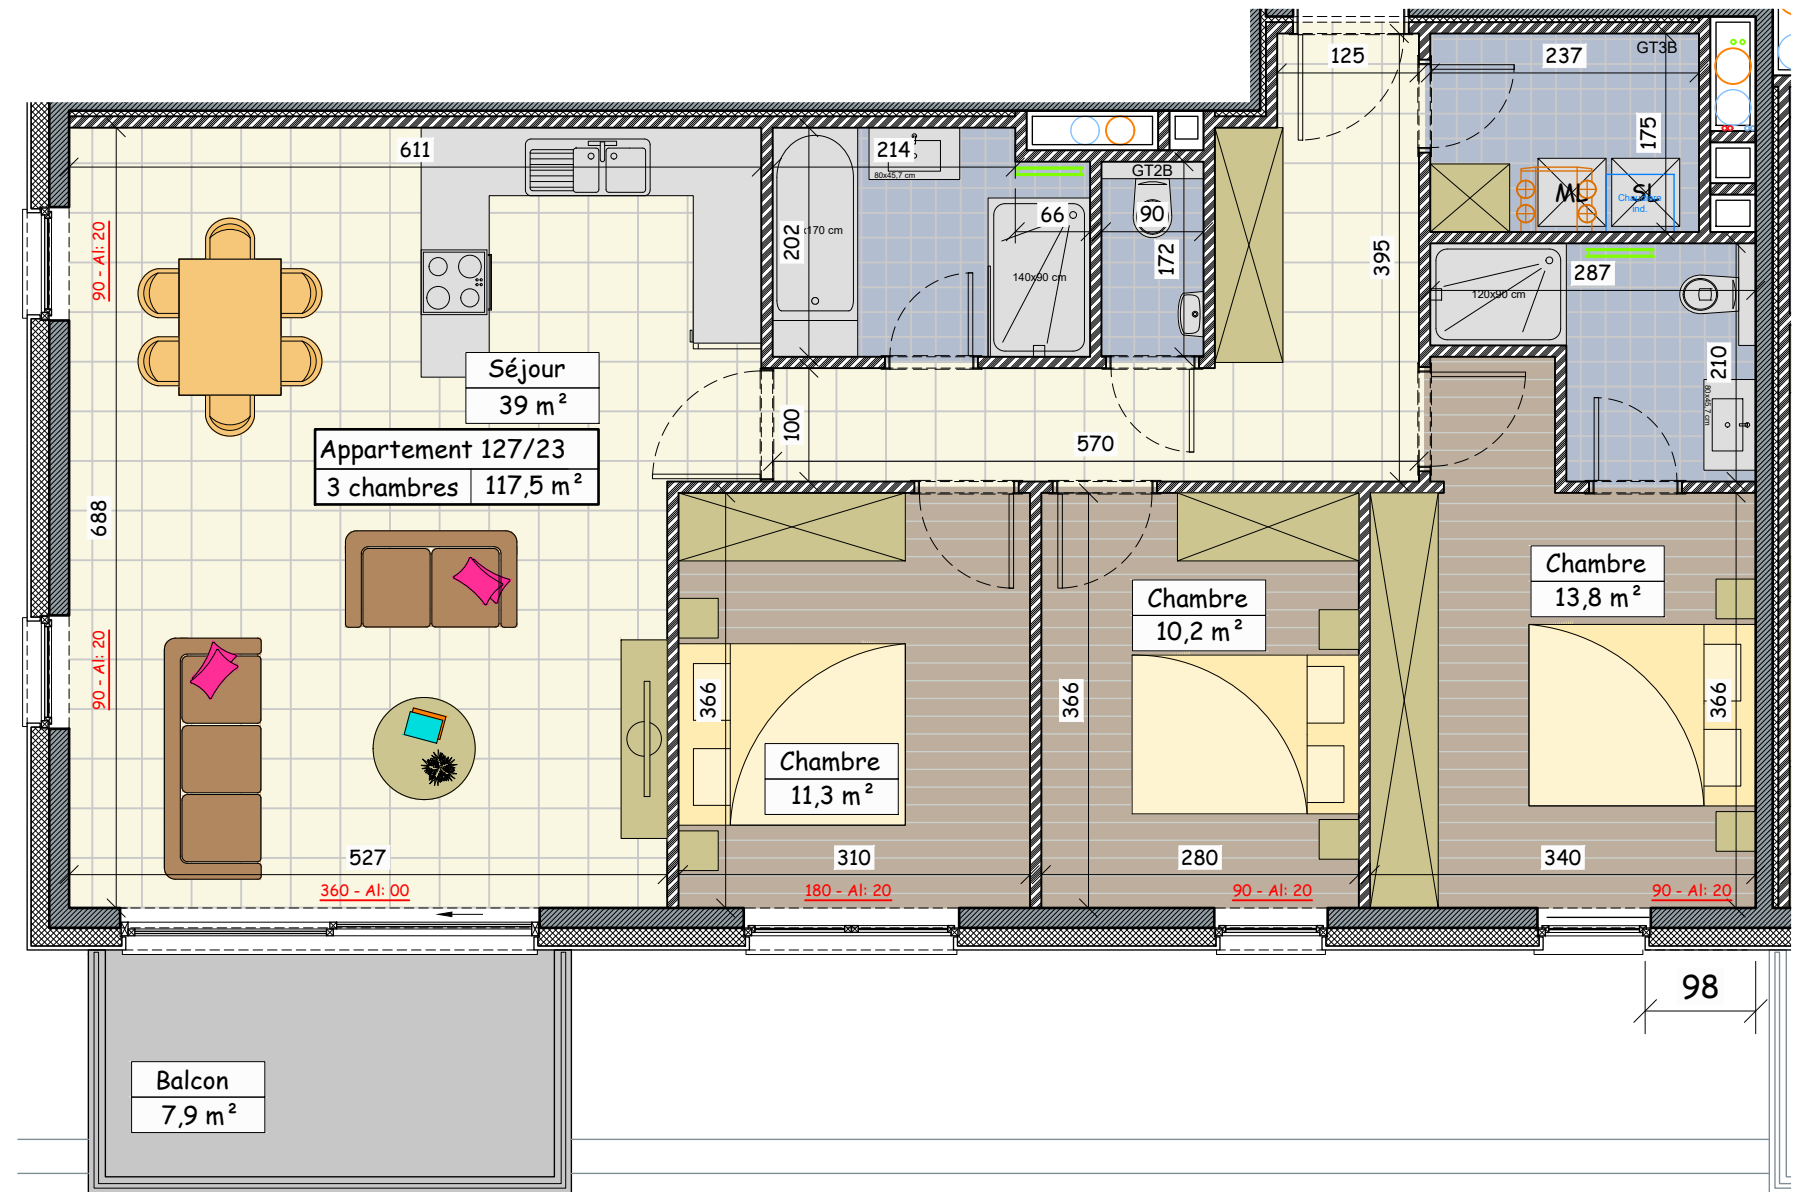

Les Symphorines

Rue Nanon & Rue Derenne - Deldinne.
B-5002 St Servais.

Niveau Etage 2.

Appartement 127/23

Appartement 3 chambres
Surface de 117,5m²
Balcon de 7,9m²

Ces informations et plans sont purement indicatifs et non contractuels. Des modifications peuvent intervenir en cours d'exécution.