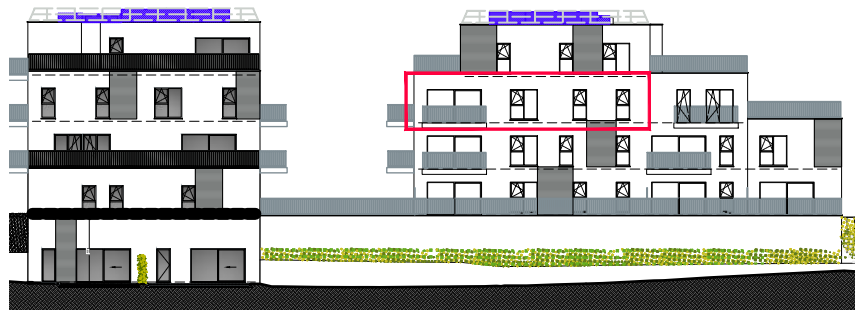

Les Symphorines

Rue Nanon & Rue Derenne - Deldinne.
B-5002 St Servais.

Niveau Etage 2.

Appartement 127/23

Appartement 3 chambres
Surface de 117,5m²
Balcon de 7,9m²

Ces informations et plans sont purement indicatifs et non contractuels. Des modifications peuvent intervenir en cours d'exécution.