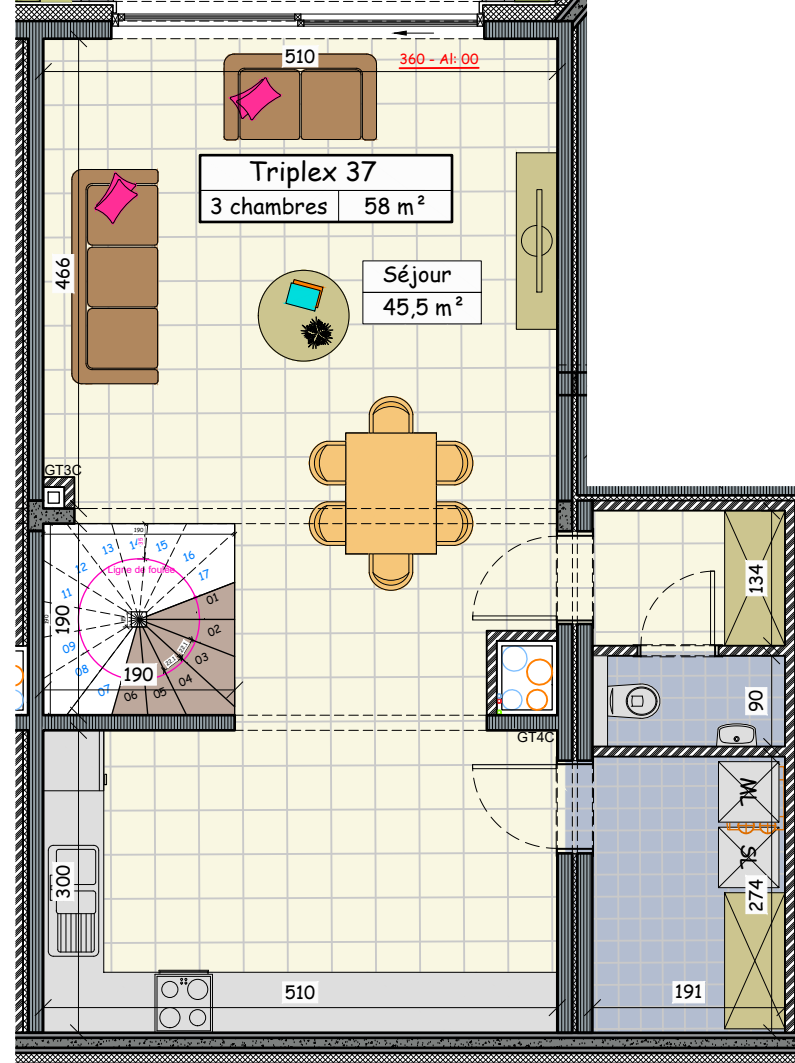

Les Symphorines

Rue Nanon & Rue Derenne - Deldinne.
B-5002 St Servais.

Niveau RDJ/RDC/Et1.

Triplex 37

Appartement 3 chambres
Surface de 173,4m²
Terrasse de 14,5m²
Jardin de +/- 75m²

PEB A⁺

Ces informations et plans sont purement indicatifs et non contractuels. Des modifications peuvent intervenir en cours d'exécution.