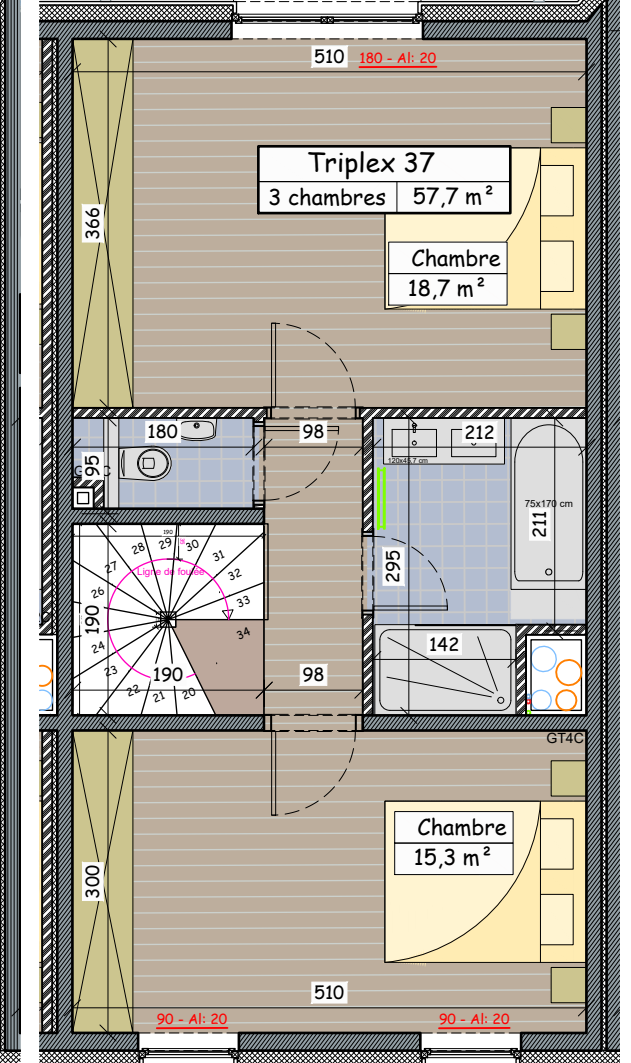

Les Symphorines

Rue Nanon & Rue Derenne - Deldinne.
B-5002 St Servais.

Niveau RDJ/RDC/Et1.

Triplex 37

Appartement 3 chambres
Surface de 173,4m²
Terrasse de 14,5m²
Jardin de +/- 75m²

PEB A⁺

Ces informations et plans sont purement indicatifs et non contractuels. Des modifications peuvent intervenir en cours d'exécution.