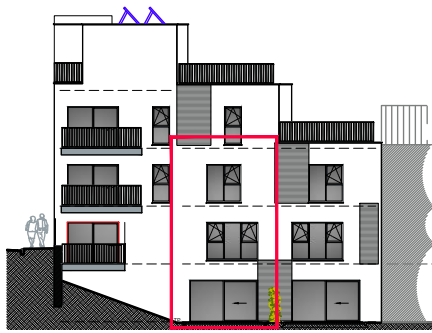

Les Symphorines

Rue Nanon & Rue Derenne - Deldinne.
B-5002 St Servais.

Niveau RDJ/RDC/Et1.

Triplex 37

Appartement 3 chambres
Surface de 173,4m²
Terrasse de 14,5m²
Jardin de +/- 75m²

PEB A⁺

Ces informations et plans sont purement indicatifs et non contractuels. Des modifications peuvent intervenir en cours d'exécution.