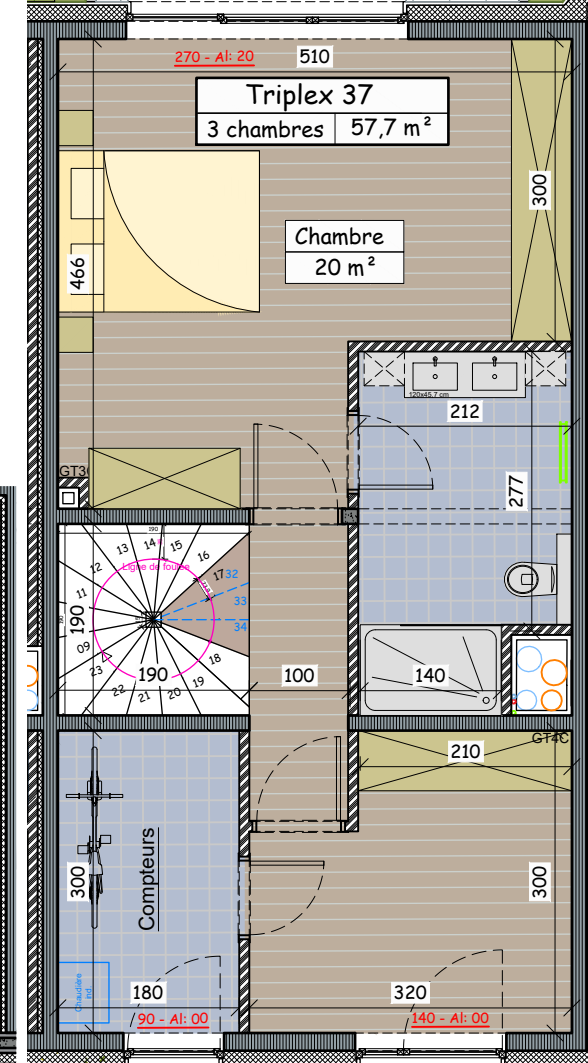

Les Symphorines

Rue Nanon & Rue Derenne - Deldinne.
B-5002 St Servais.

Niveau RDJ/RDC/Et1.

Triplex 37

Appartement 3 chambres
Surface de 173,4m²
Terrasse de 14,5m²
Jardin de +/- 75m²

PEB A⁺

Ces informations et plans sont purement indicatifs et non contractuels. Des modifications peuvent intervenir en cours d'exécution.