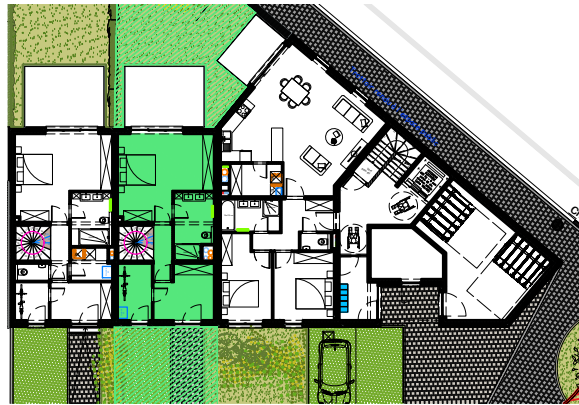

Les Symphorines

Rue Nanon & Rue Derenne - Deldinne.
B-5002 St Servais.

Niveau RDJ/RDC/Et1.

Triplex 37

Appartement 3 chambres
Surface de 173,4m²
Terrasse de 14,5m²
Jardin de +/- 75m²

PEB A⁺

Ces informations et plans sont purement indicatifs et non contractuels. Des modifications peuvent intervenir en cours d'exécution.