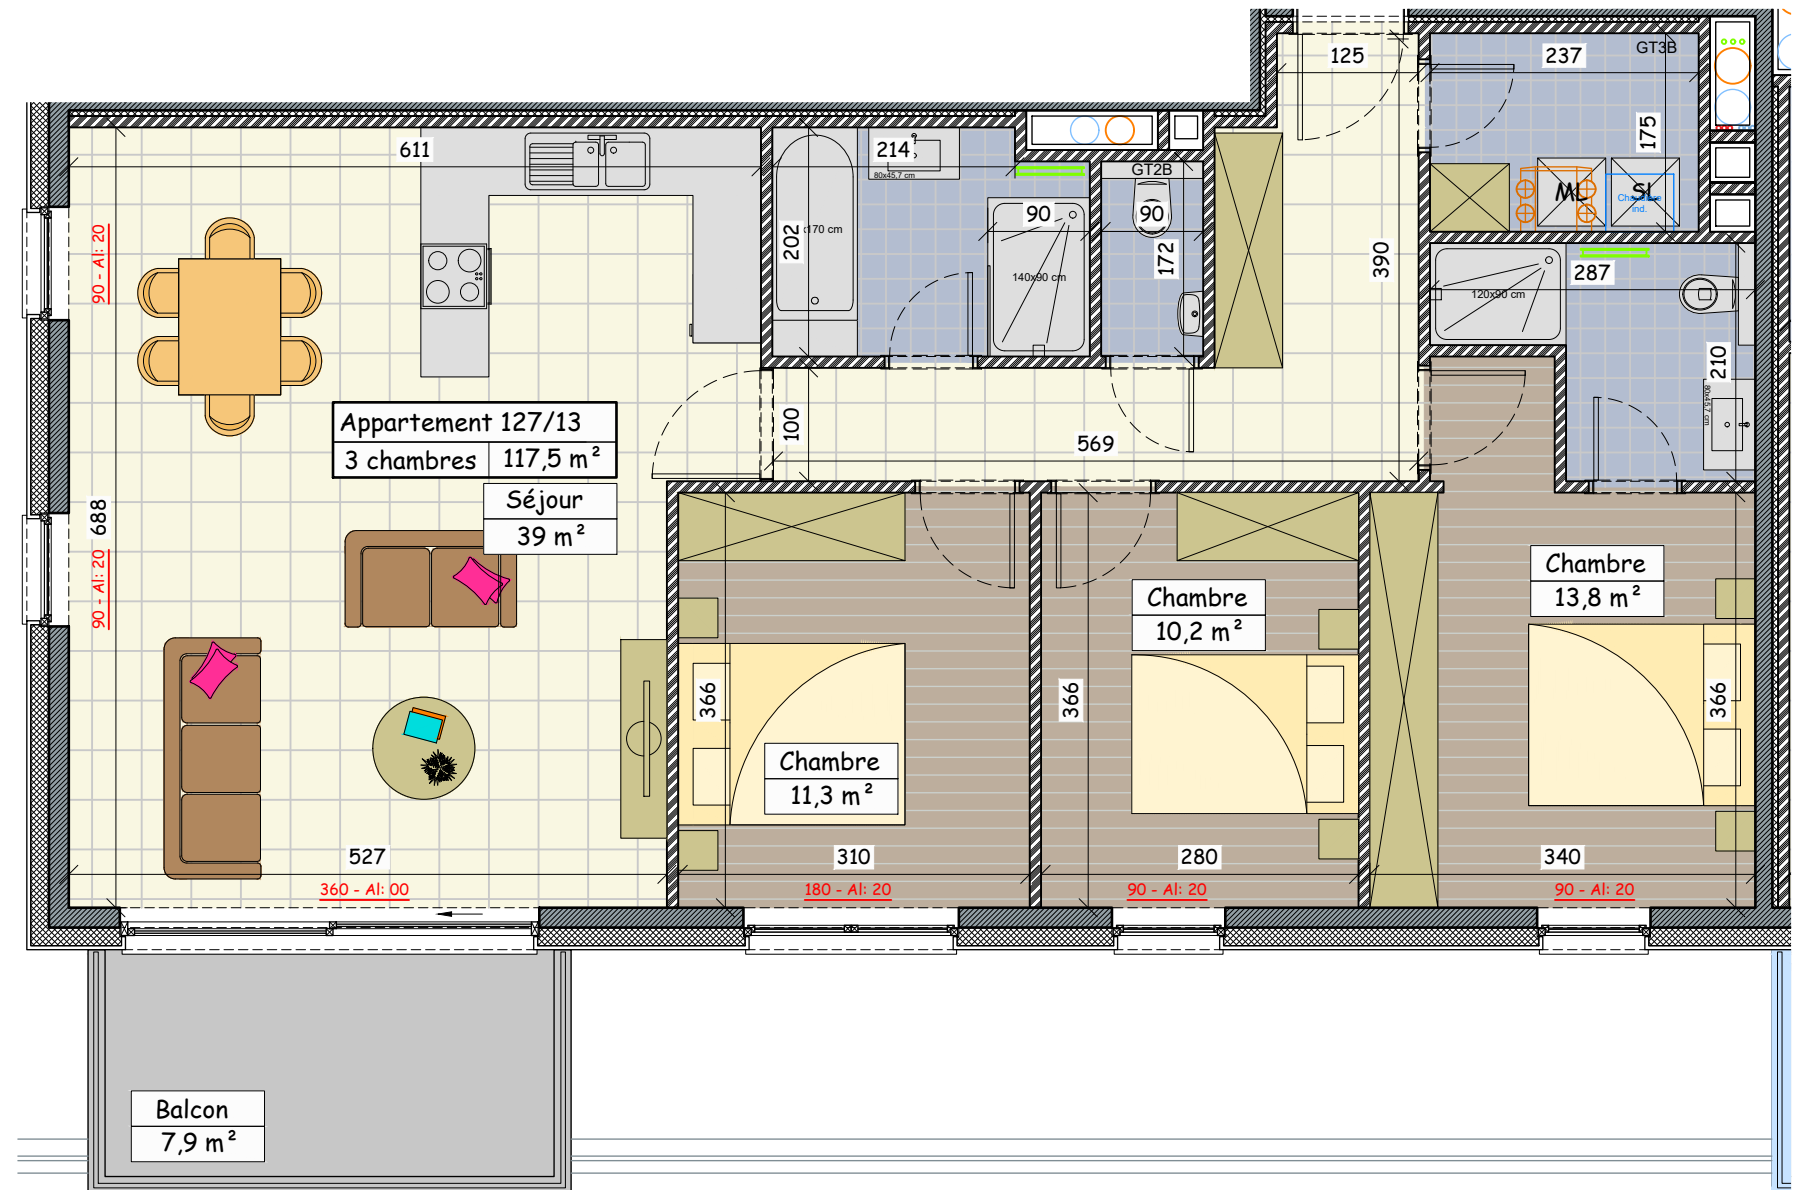

Les Symphorines

Rue Nanon & Rue Derenne - Deldinne.
B-5002 St Servais.

Niveau Etage 1.

Appartement 127/13

Appartement 3 chambres
Surface de 117,5m²
Balcon de 7,9m²

Ces informations et plans sont purement indicatifs et non contractuels. Des modifications peuvent intervenir en cours d'exécution.