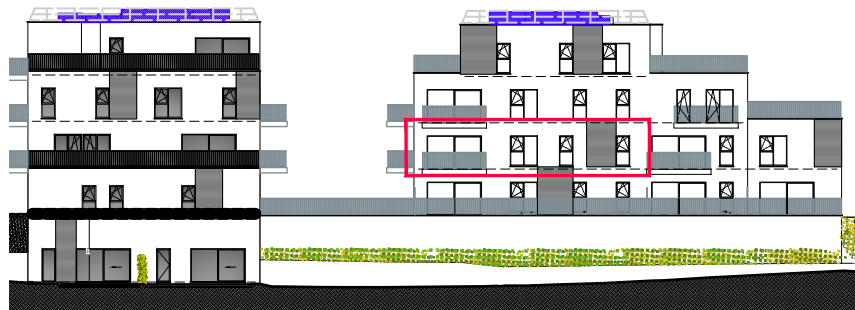

Les Symphorines

Rue Nanon & Rue Derenne - Deldinne.
B-5002 St Servais.

Niveau Etage 1.

Appartement 127/13

Appartement 3 chambres
Surface de 117,5m²
Balcon de 7,9m²

Ces informations et plans sont purement indicatifs et non contractuels. Des modifications peuvent intervenir en cours d'exécution.