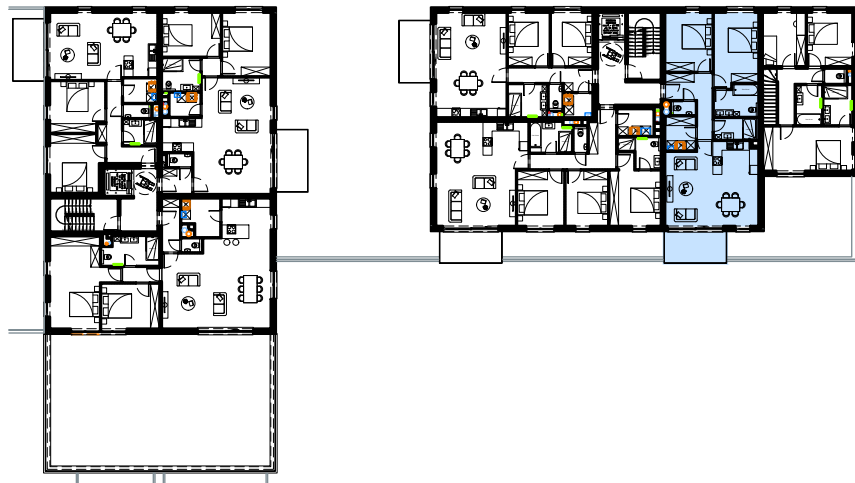

Les Symphorines

Rue Nanon & Rue Derenne - Deldinne.
B-5002 St Servais.

Niveau Etage 1.

Appartement 127/12

Appartement 2 chambres
Surface de 96,6m²
Balcon de 7,9m²

Ces informations et plans sont purement indicatifs et non contractuels. Des modifications peuvent intervenir en cours d'exécution.