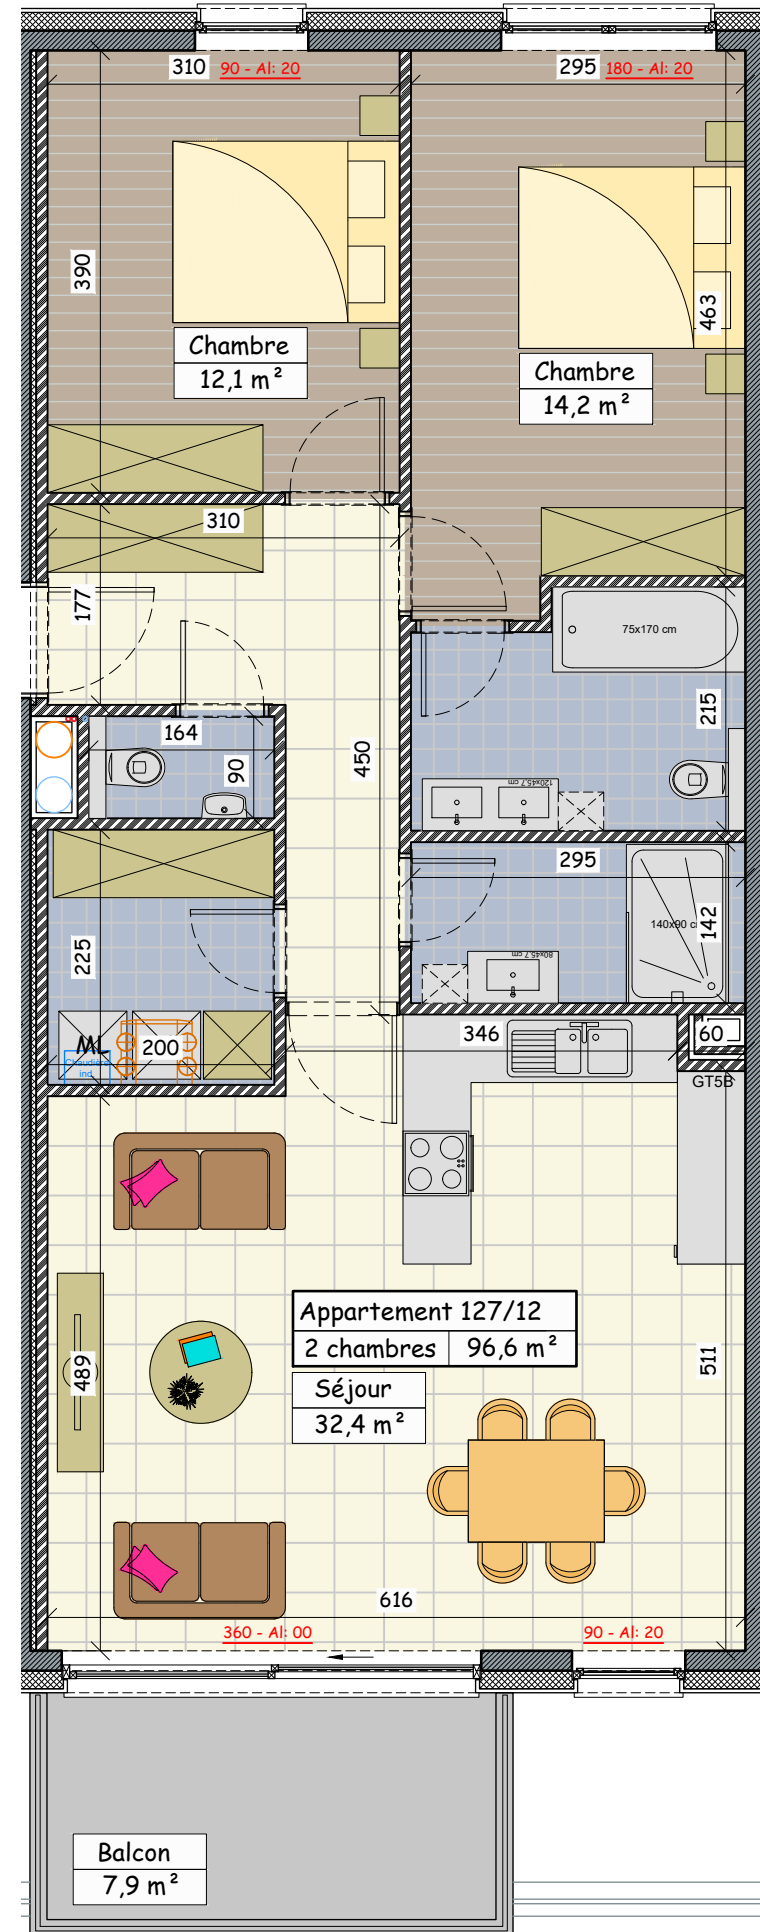

Les Symphorines

Rue Nanon & Rue Derenne - Deldinne.
B-5002 St Servais.

Niveau Etage 1.

Appartement 127/12

Appartement 2 chambres
Surface de 96,6m²
Balcon de 7,9m²

Ces informations et plans sont purement indicatifs et non contractuels. Des modifications peuvent intervenir en cours d'exécution.