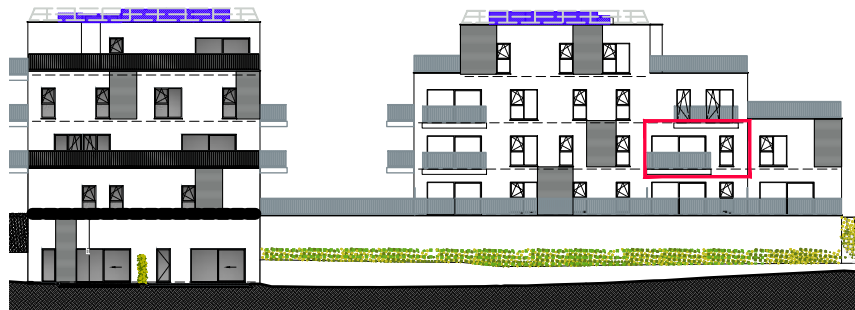

Les Symphorines

Rue Nanon & Rue Derenne - Deldinne.
B-5002 St Servais.

Niveau Etage 1.

Appartement 127/12

Appartement 2 chambres
Surface de 96,6m²
Balcon de 7,9m²

Ces informations et plans sont purement indicatifs et non contractuels. Des modifications peuvent intervenir en cours d'exécution.