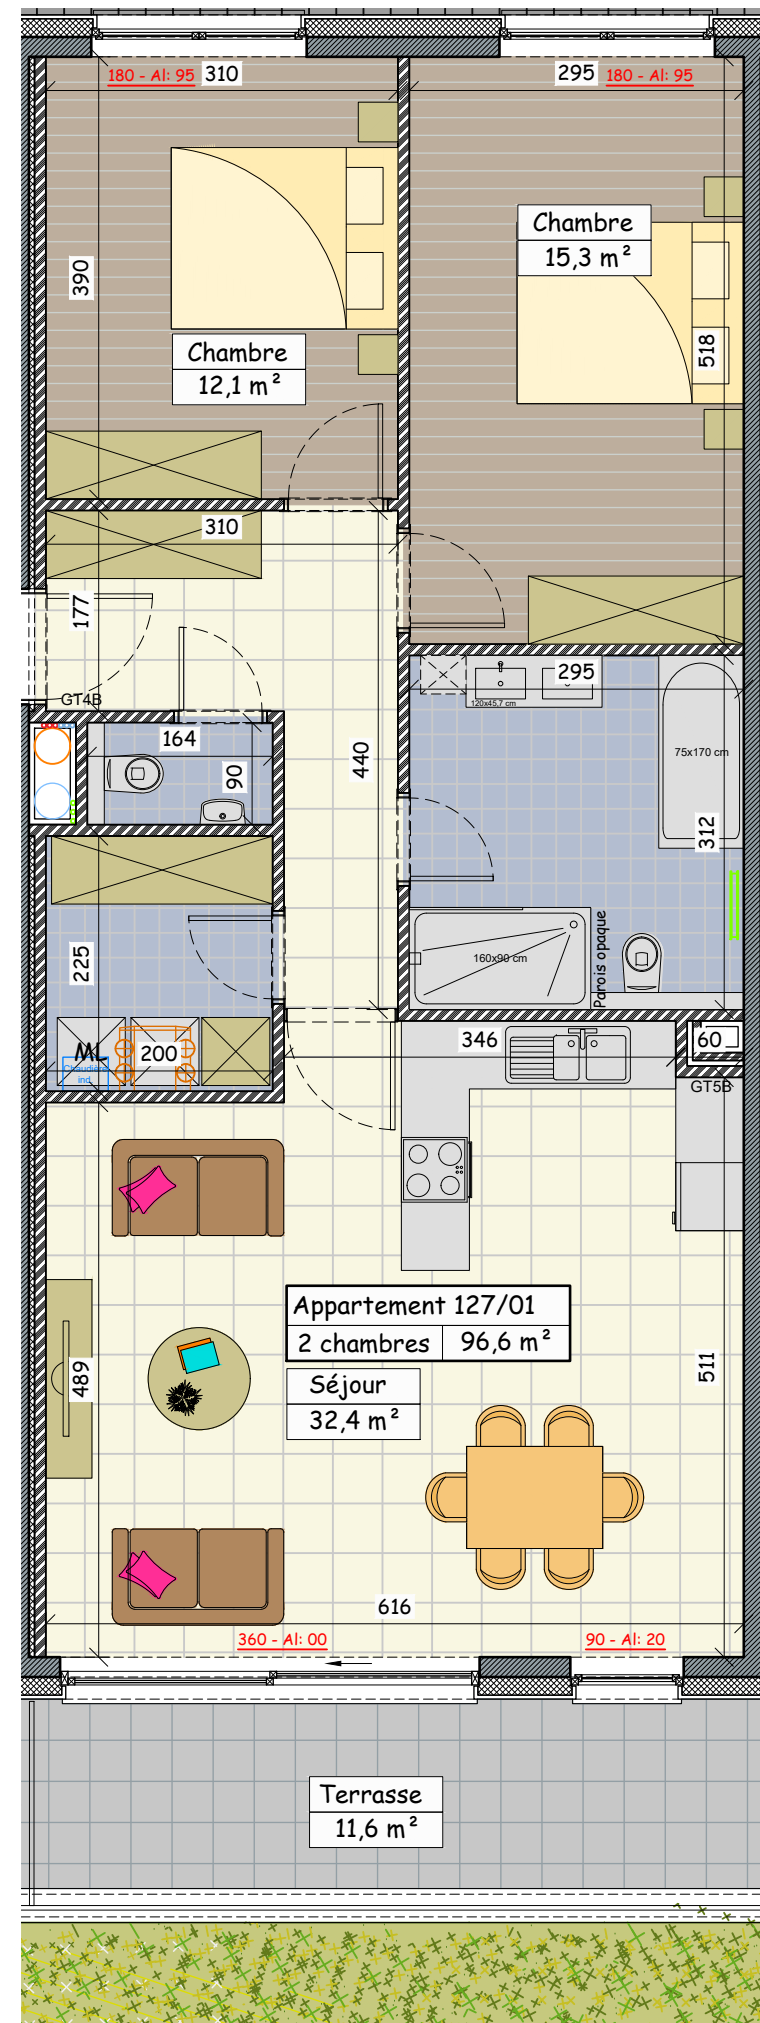

Les Symphorines

Rue Nanon & Rue Derenne - Deldinne.
B-5002 St Servais.

Niveau RDC.

Appartement 127/01

Appartement 2 chambres
Surface de 96,6m²
Terrasse de 11,6m²

Ces informations et plans sont purement indicatifs et non contractuels. Des modifications peuvent intervenir en cours d'exécution.