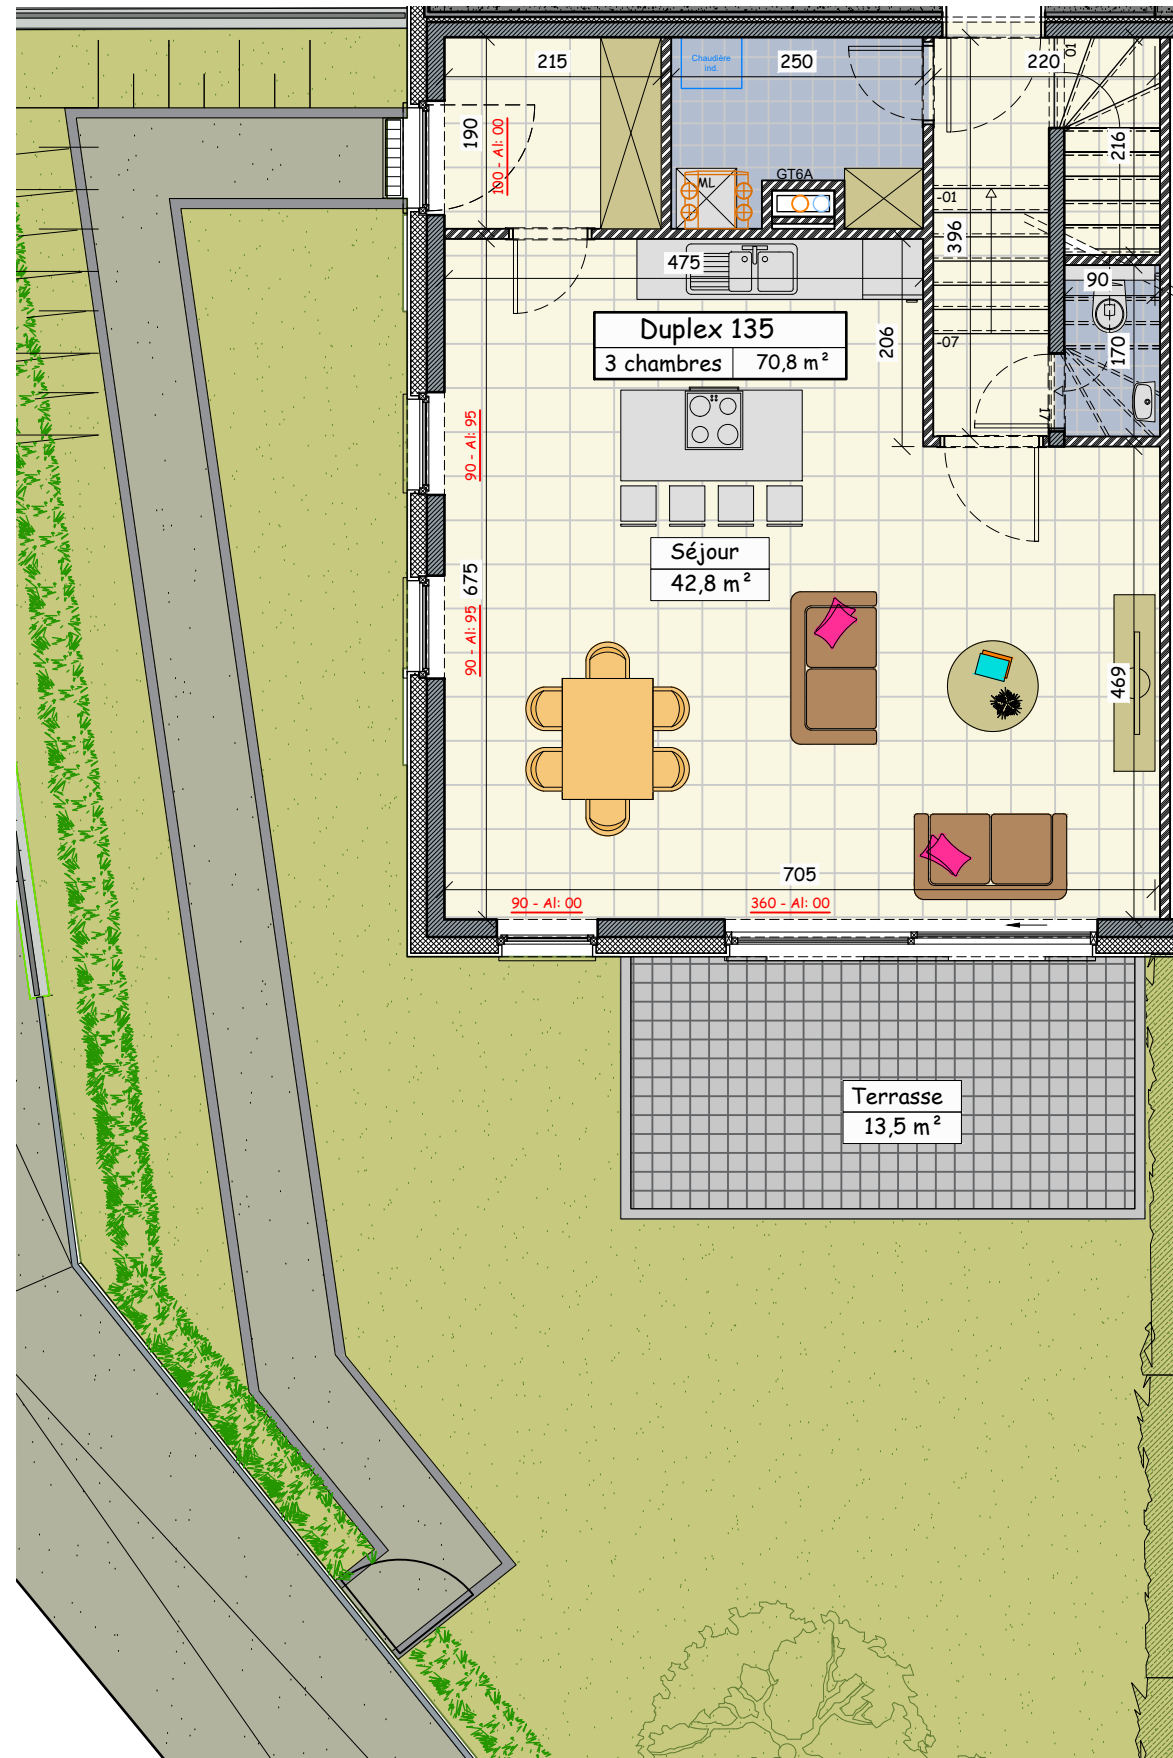

# Les Symphorines

Rue Nanon & Rue Derenne - Deldinne.  
B-5002 St Servais.

## Niveau RDJ/RDC.

### Duplex 135

Appartement 3 chambres  
Surface de 141,6m<sup>2</sup>  
Terrasse de 13,5m<sup>2</sup>  
Jardin de +/- 120m<sup>2</sup>

Ces informations et plans sont purement indicatifs et non contractuels. Des modifications peuvent intervenir en cours d'exécution.