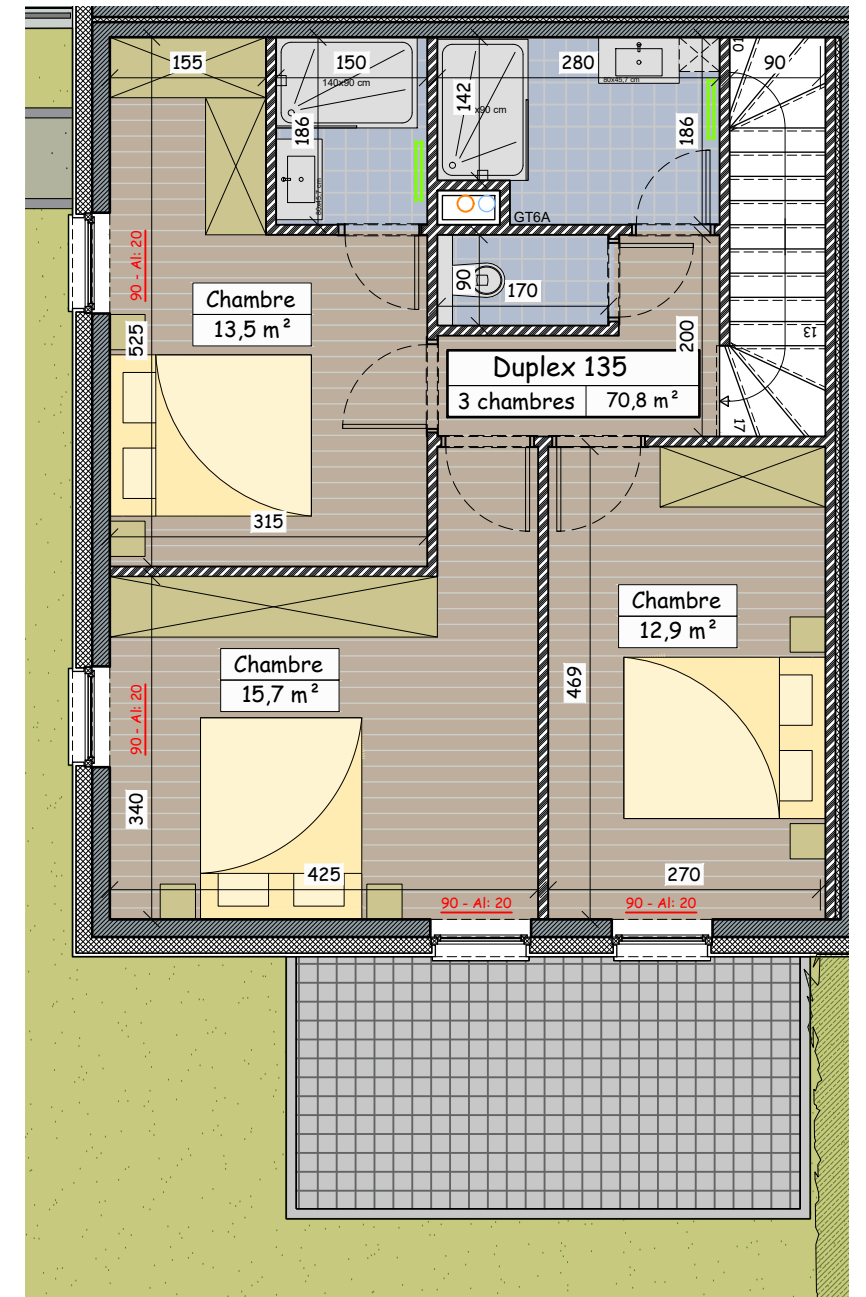

# Les Symphorines

Rue Nanon & Rue Derenne - Deldinne.  
B-5002 St Servais.

## Niveau RDJ/RDC.

### Duplex 135

Appartement 3 chambres  
Surface de 141,6m<sup>2</sup>  
Terrasse de 13,5m<sup>2</sup>  
Jardin de +/- 120m<sup>2</sup>

Ces informations et plans sont purement indicatifs et non contractuels. Des modifications peuvent intervenir en cours d'exécution.