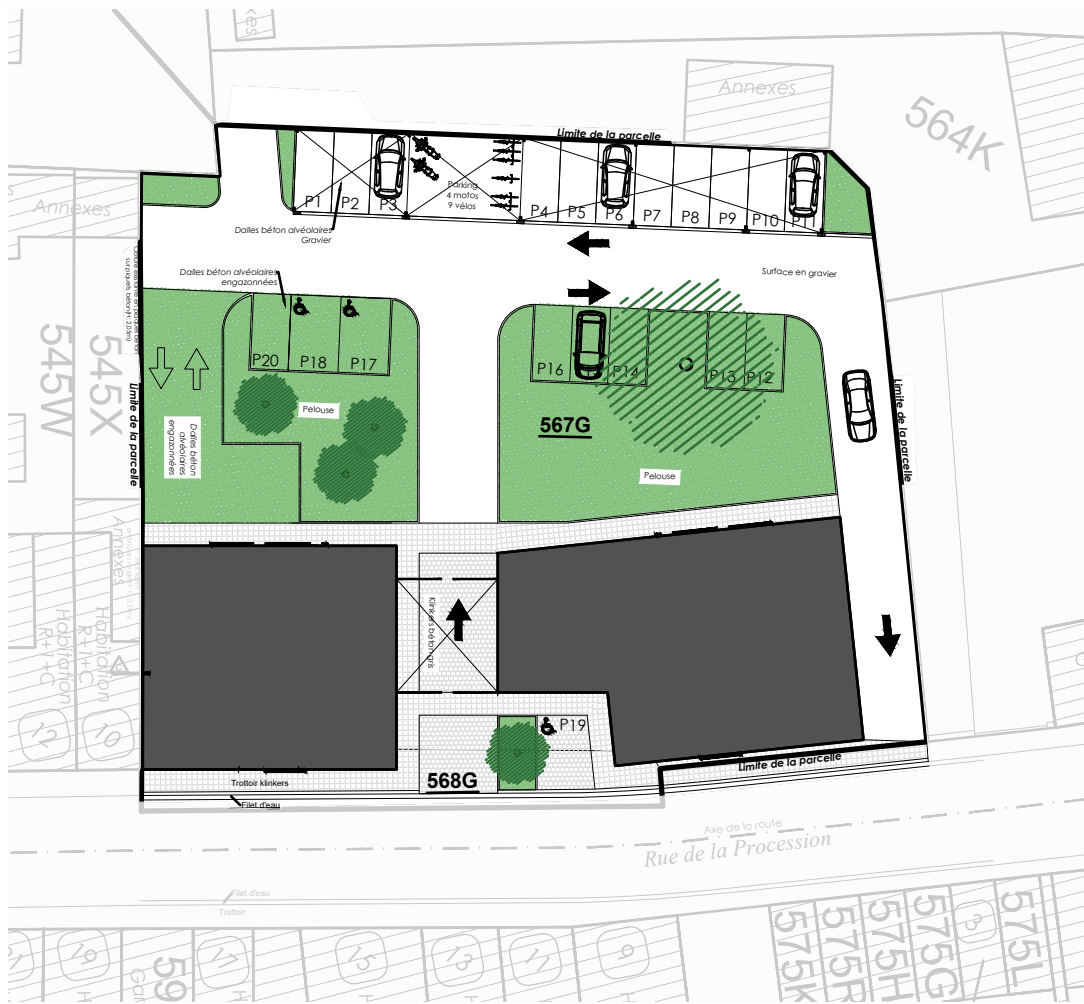

Deback

créateur d'espace de vie

atelier

architectes

Localisation

Implantation

Ech: 1/500

Avant

Arrière

Construction d'un immeuble de 14 appartements et 1 ensemble de bureaux

4, 6, 8 Rue de la Procession à 7780 Comines