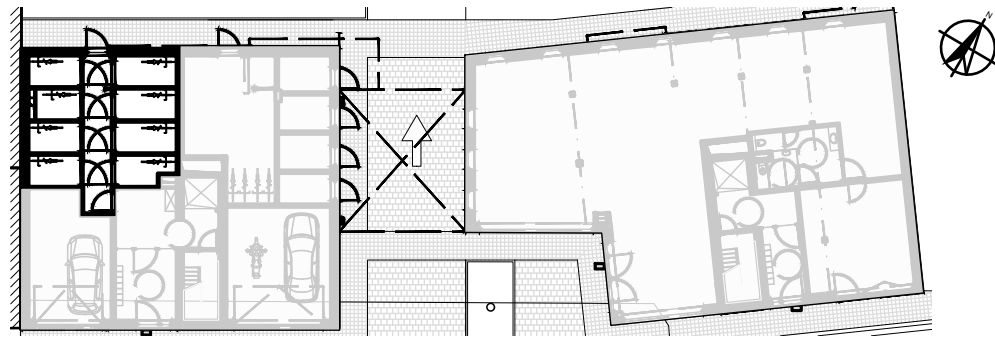

Résidence

CAVETTES

Arrière

Plan Ech: 1/50

Désignations	Surfaces
Cavette 1	4.54m <sup>2</sup>
Cavette 2	3.88m <sup>2</sup>
Cavette 3	4.54m <sup>2</sup>
Cavette 4	4.61m <sup>2</sup>
Cavette 5	5.37m <sup>2</sup>
Cavette 6	5.37m <sup>2</sup>
Cavette 7	5.37m <sup>2</sup>
Cavette 8	4.75m <sup>2</sup>

**R0**  
**CAVETTES**

**Construction d'un immeuble de 14 appartements et 1 ensemble de bureaux**

4, 6, 8 Rue de la Procession à 7780 Comines