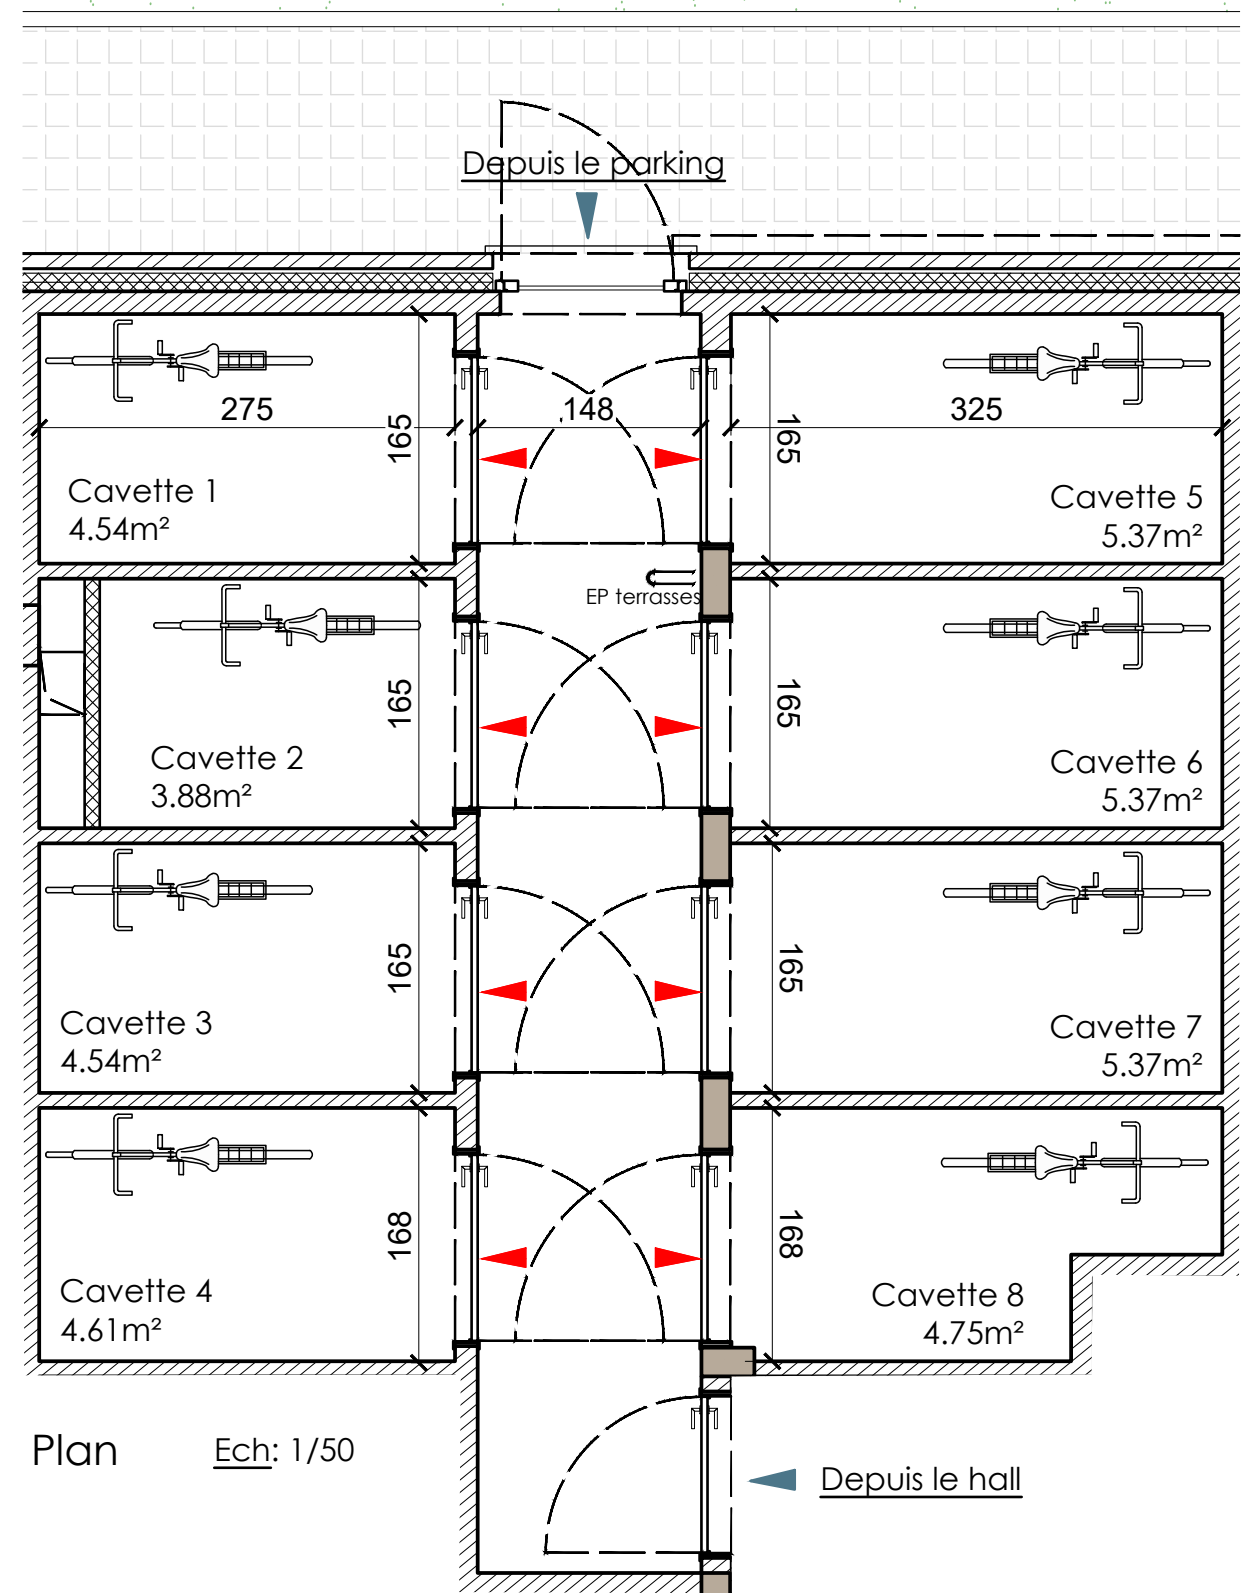

Résidence

CAVETTES

Arrière

Plan Ech: 1/50

Désignations	Surfaces
Cavette 1	4.54m <sup>2</sup>
Cavette 2	3.88m <sup>2</sup>
Cavette 3	4.54m <sup>2</sup>
Cavette 4	4.61m <sup>2</sup>
Cavette 5	5.37m <sup>2</sup>
Cavette 6	5.37m <sup>2</sup>
Cavette 7	5.37m <sup>2</sup>
Cavette 8	4.75m <sup>2</sup>

**R0**  
**CAVETTES**

**Construction d'un immeuble de 14 appartements et 1 ensemble de bureaux**

4, 6, 8 Rue de la Procession à 7780 Comines