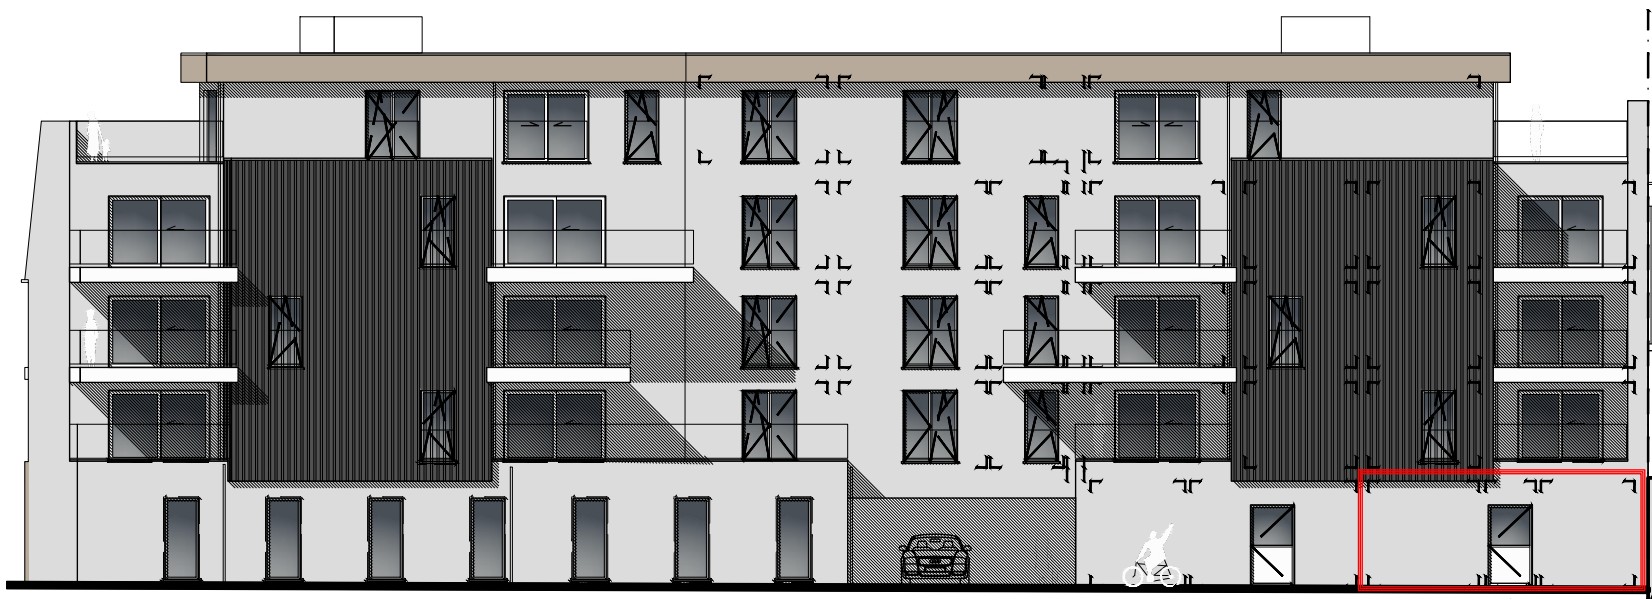

Résidence

CAVETTES

Arrière

Plan Ech: 1/50

Désignations	Surfaces
Cavette 1	4.54m <sup>2</sup>
Cavette 2	3.88m <sup>2</sup>
Cavette 3	4.54m <sup>2</sup>
Cavette 4	4.61m <sup>2</sup>
Cavette 5	5.37m <sup>2</sup>
Cavette 6	5.37m <sup>2</sup>
Cavette 7	5.37m <sup>2</sup>
Cavette 8	4.75m <sup>2</sup>

**R0**  
**CAVETTES**

**Construction d'un immeuble de 14 appartements et 1 ensemble de bureaux**

4, 6, 8 Rue de la Procession à 7780 Comines