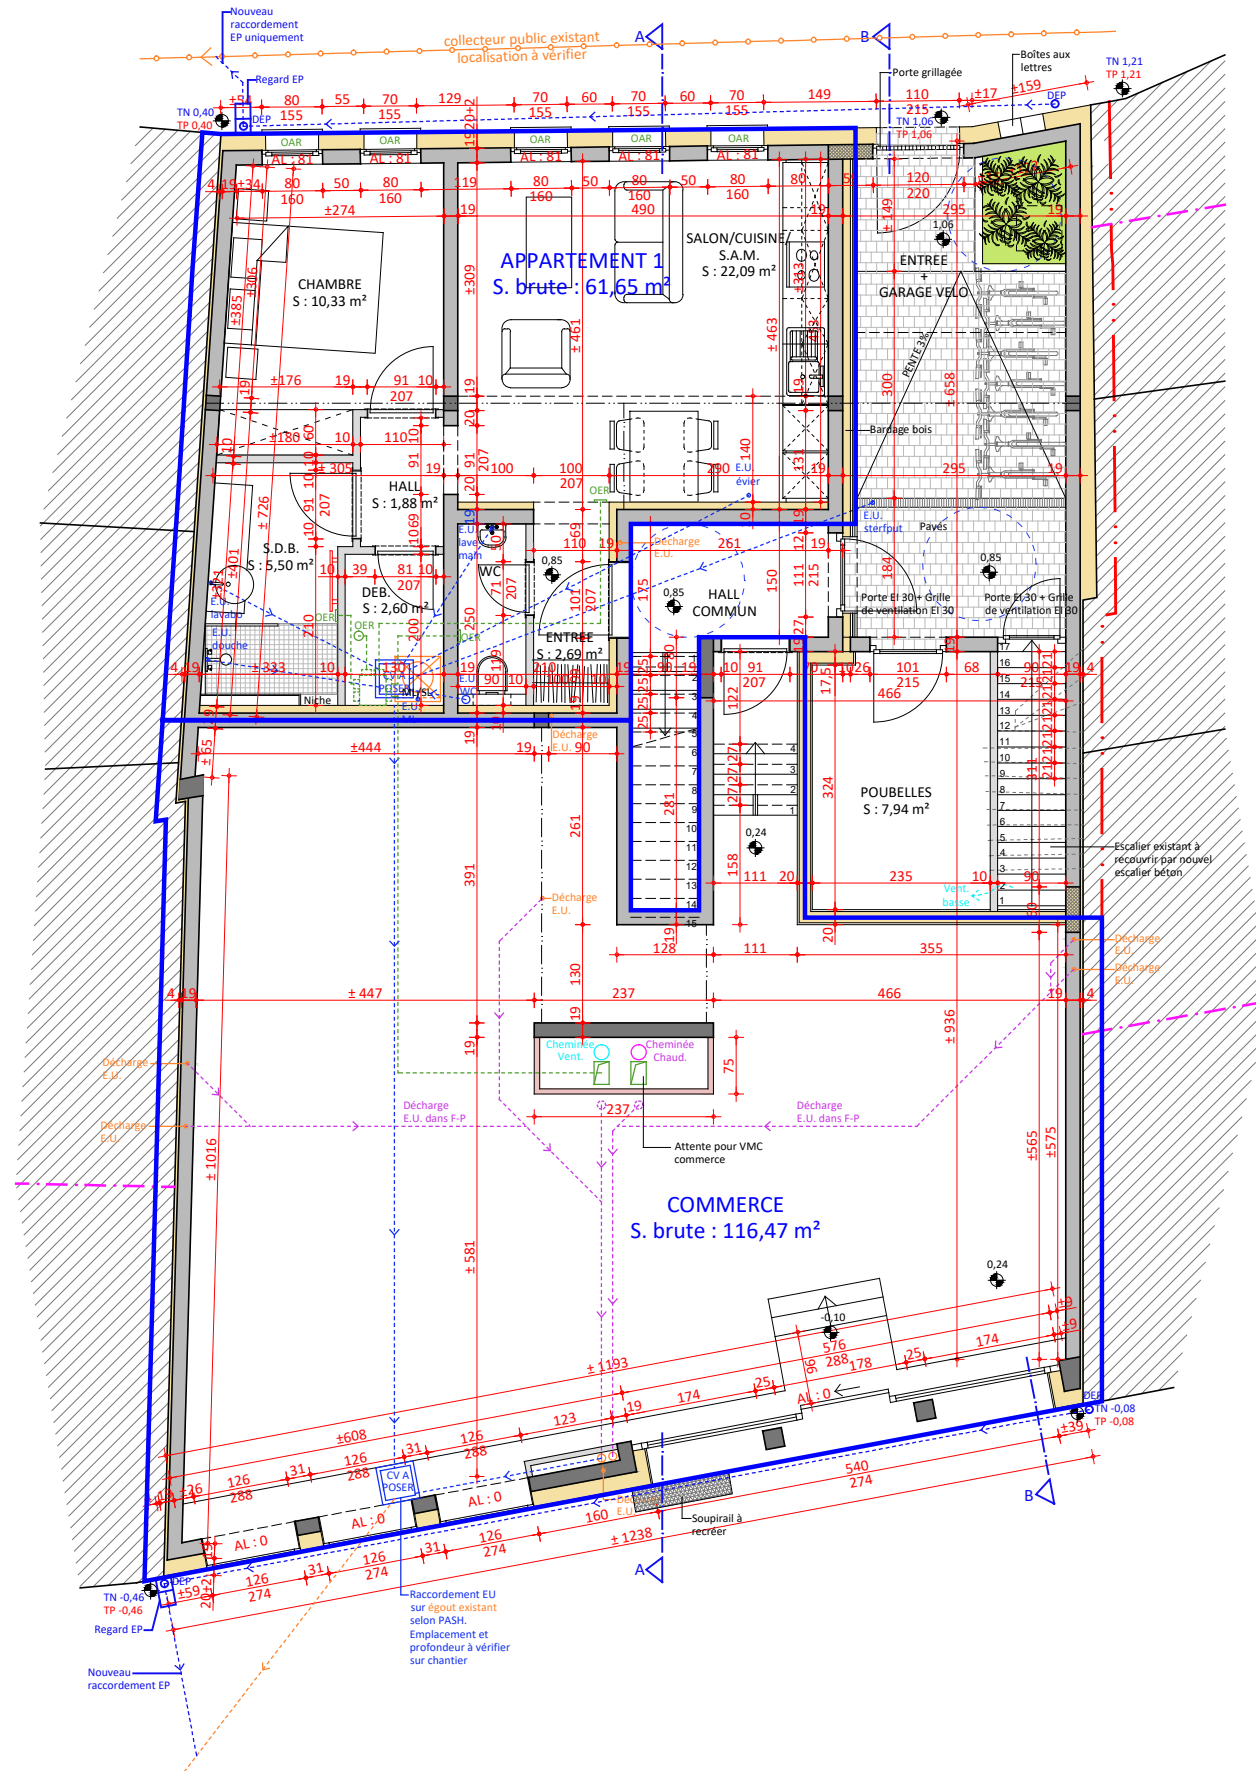

NATURE DES TRAVAUX
Reconstruction d'un
immeuble à appartements
et d'un commerce

CHANTIER
Rue du Marché au Beurre, 6
6700 ARLON

CADASTRE
ARLON / 1 DIV / Section A /
Parcelle n°269

OBJET DU PLAN
Plan des surfaces - rez

ECHELLE
1/100

SIGNATURES

L'architecte

DATE: 28/04/2023
DOSSIER: n° V/2017-228/MK

PLAN N° PS02

ARCHITECTE

MODIFICATIONS

a.
b.
c.

PLAN REZ - 1/100