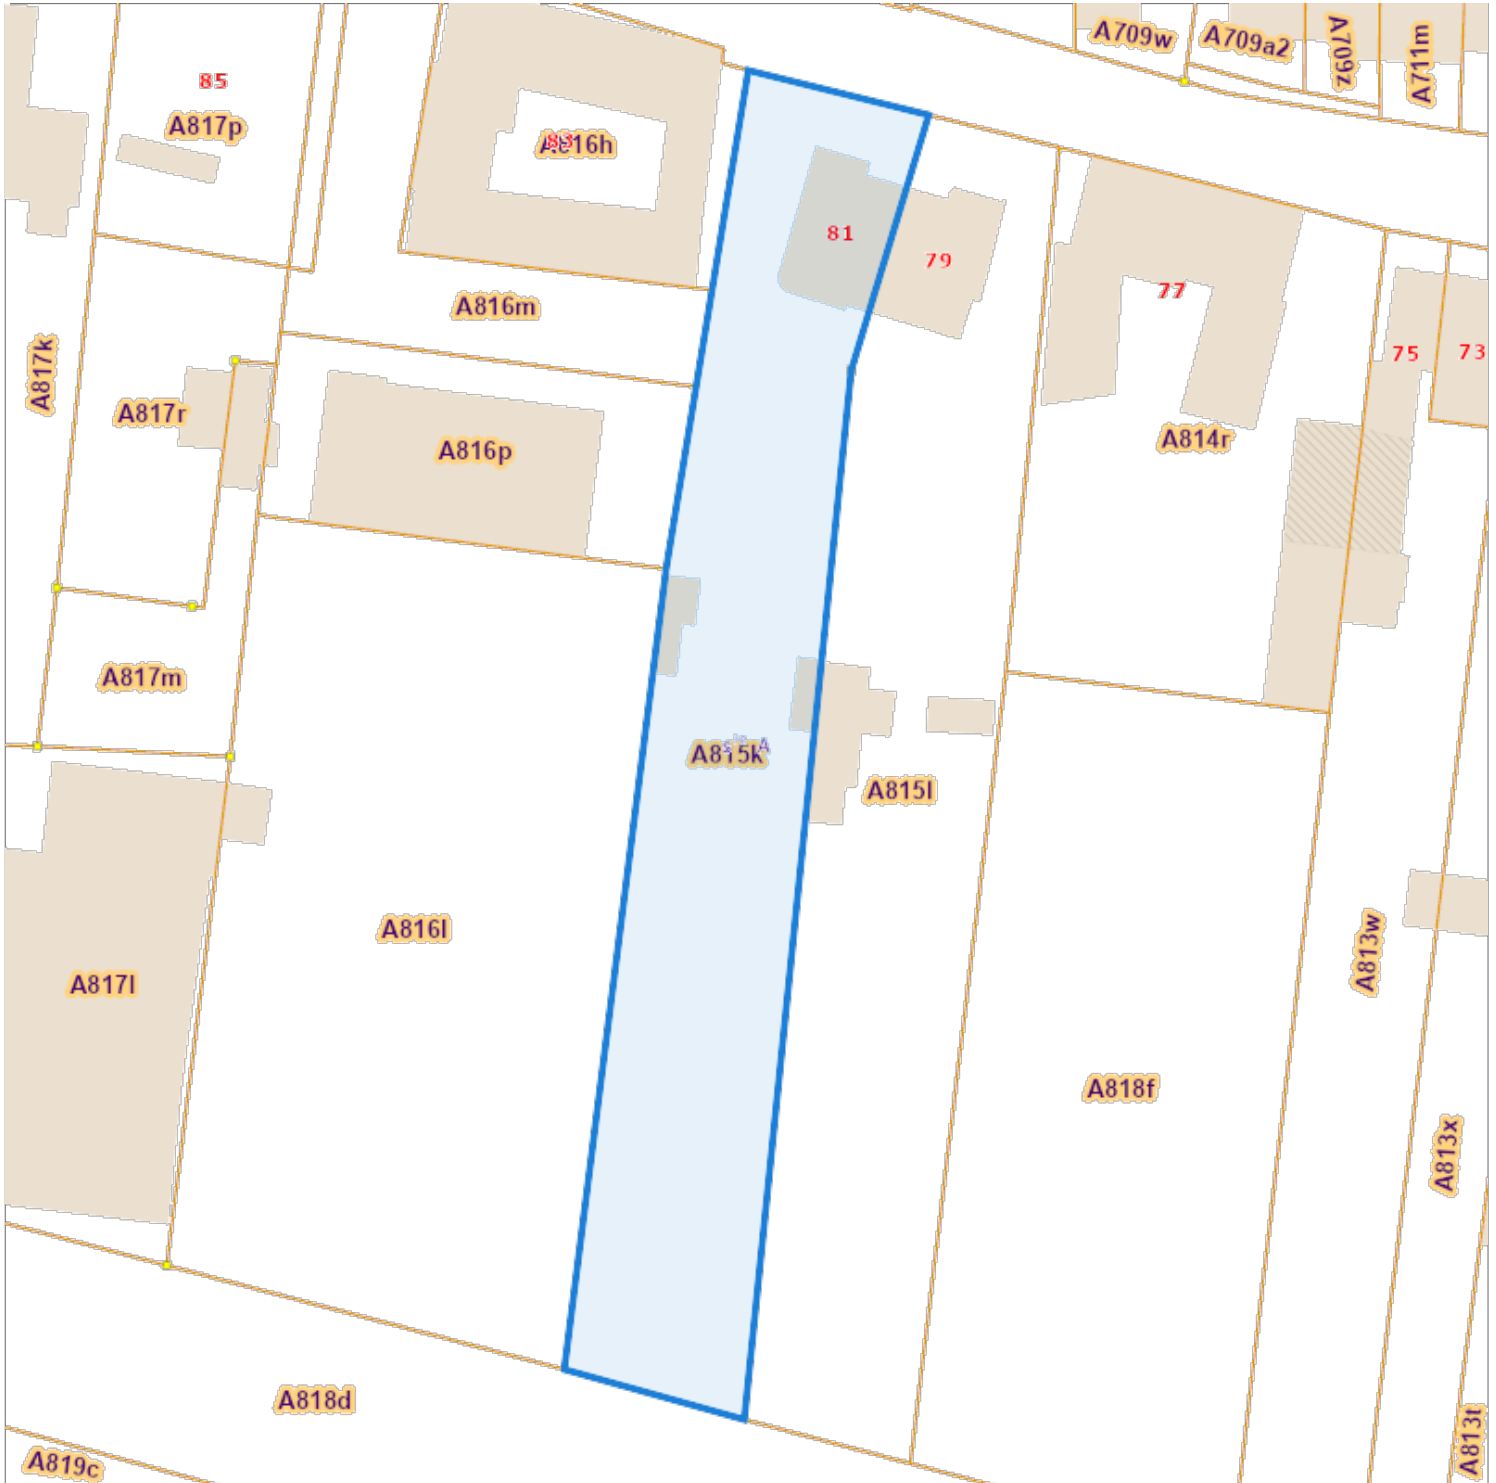

Opzoeking kadaster

Meest recente toestand

Referentie van het dossier: 2026/0212/001

Percelen:

Schaal: 1:250

Capakey	Adres	Geïdentificeerd door
45051A0815/00K000	Tempel 81, 9570 Sint-Martens-Lierde	Capakey

De AAPD, producent van de databank waarin deze gegevens zijn opgenomen, aanvaardt de intellectuele eigendomsrechten vermeld in de wet van 30 juni 1994 betreffende het auteursrecht en de naburige rechten.