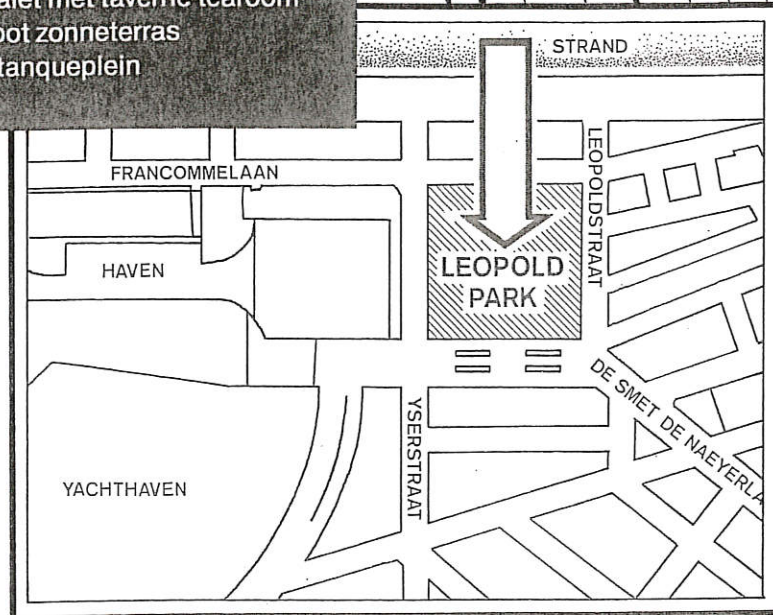

de
boven-
grond

leopoldpark • blankenberge

de
onder-
grondse
garages

- tennisterreinen
- minigolf
- chalet met taverne-tearoom
- groot zonneterras
- petanqueplein

- 331 individuele gesloten garages
- nuttige breedte : 2,85 m
- lengte : 5, 6, 6,50 of 10 m.
- kwalitatief zeer hoogstaande constructie
- 4 in- en uitgangen voor voetgangers
- 1 inrit-uitrit voor wagens.