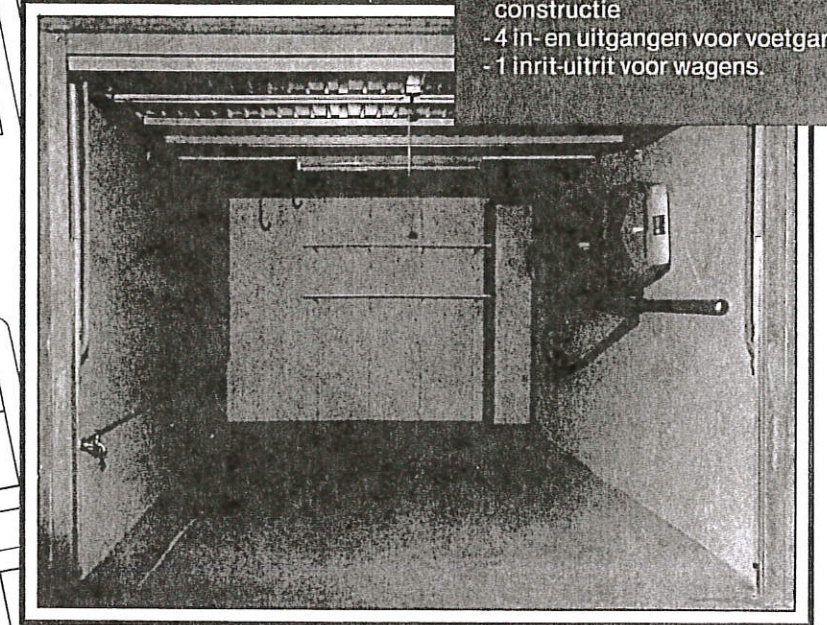

de
boven-
grond

leopoldpark • blankenberge

de
onder-
grondse
garages

- tennisterreinen
- minigolf
- chalet met taverne-tearoom
- groot zonneterras
- petanqueplein

- 331 individuele gesloten garages
- nuttige breedte : 2,85 m
- lengte : 5, 6, 6,50 of 10 m.
- kwalitatief zeer hoogstaande constructie
- 4 in- en uitgangen voor voetgangers
- 1 inrit-uitrit voor wagens.