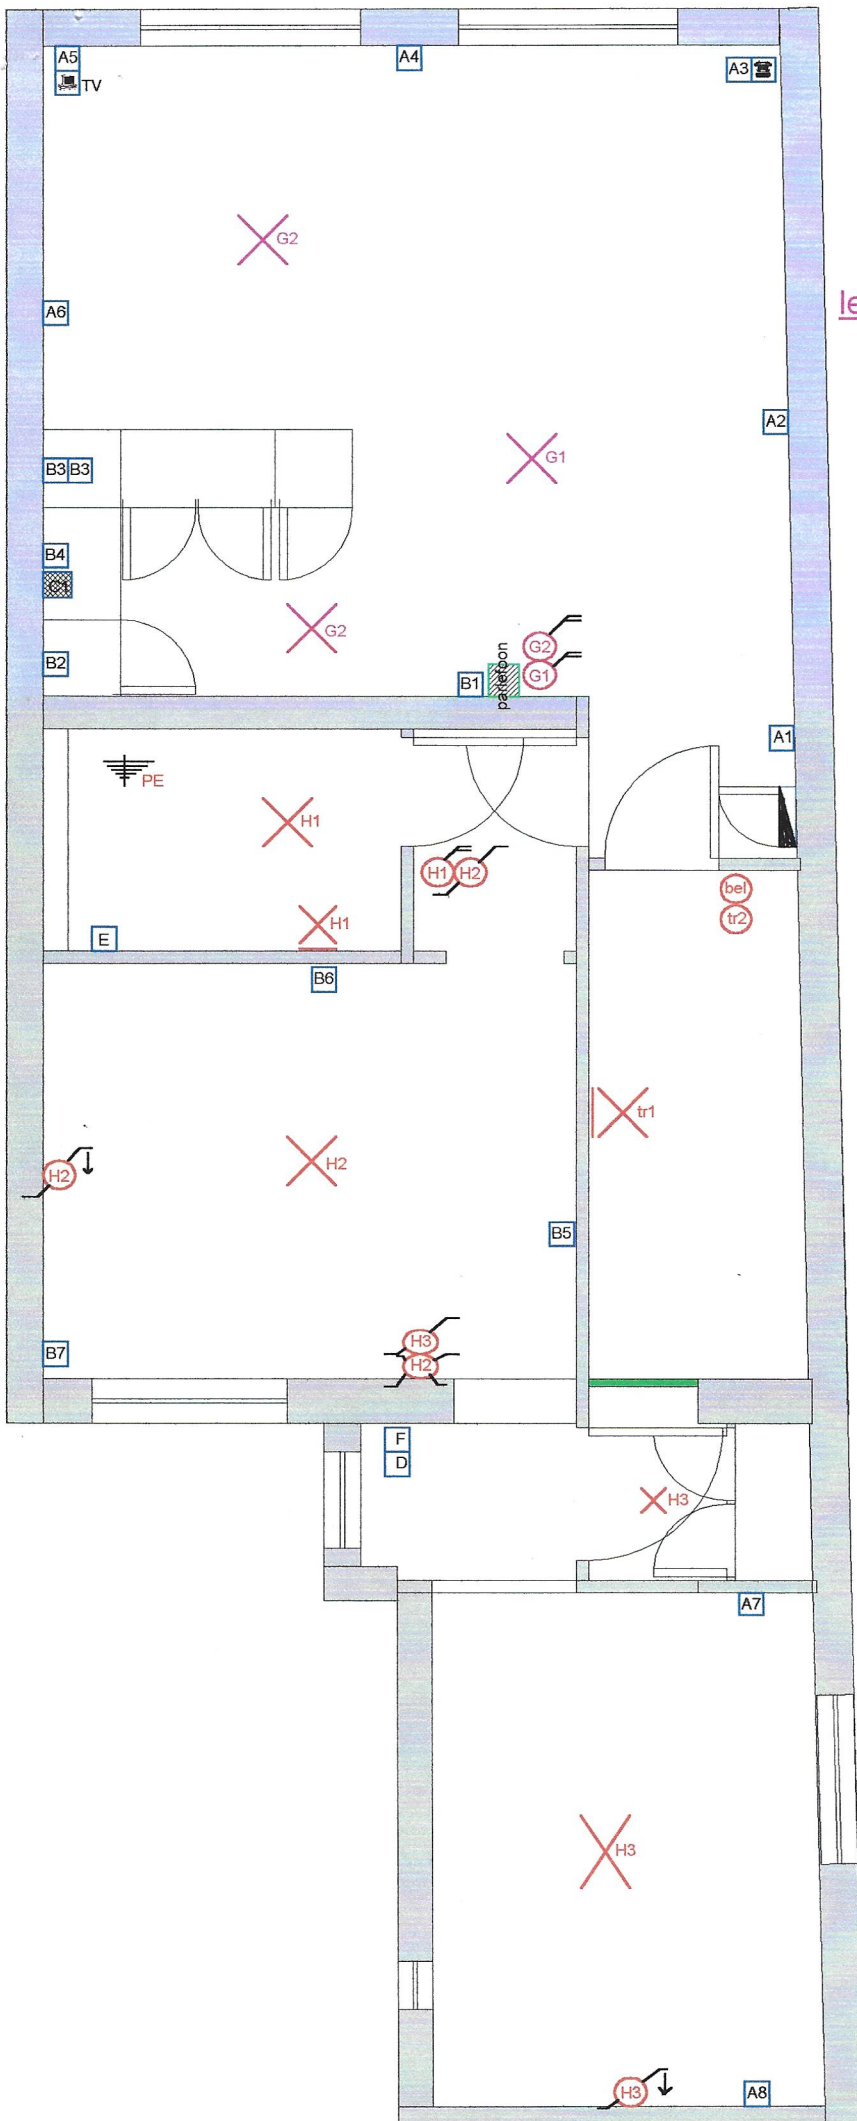

vermoedelijk totaal :

31996,28

Situatieschema Winkel gvl.

legende :

-  = stopcontact
-  = neusdoos voor kookplaat
-  = lichtpunt
-  = wand lichtpunt
-  = tweepolige schakelaar
-  = wissel schakelaar
-  = kruis schakelaar
-  = trek schakelaar

Situatieschema App. 1° verdiep

legende :

-  = stopcontact
-  = neusdoos voor kookplaat
-  = lichtpunt
-  = wand lichtpunt
-  = tweepolige schakelaar
-  = wissel schakelaar
-  = kruis schakelaar
-  = trek schakelaar

Situatieschema App. 2° verdiep

legende :

-  = stopcontact
-  = neusdoos voor kookplaat
-  = lichtpunt
-  = wand lichtpunt
-  = tweepolige schakelaar
-  = wissel schakelaar
-  = kruis schakelaar
-  = trek schakelaar