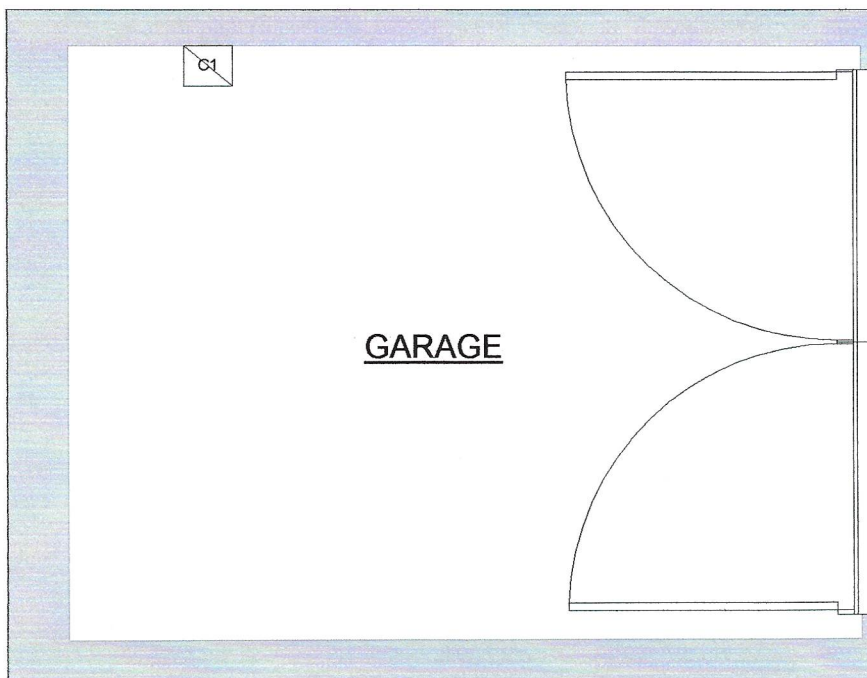

vermoedelijk totaal :

31996,28

Situatieschema Winkel gvl.

legende :

-  = stopcontact
-  = neusdoos voor kookplaat
-  = lichtpunt
-  = wand lichtpunt
-  = tweepolige schakelaar
-  = wissel schakelaar
-  = kruis schakelaar
-  = trek schakelaar