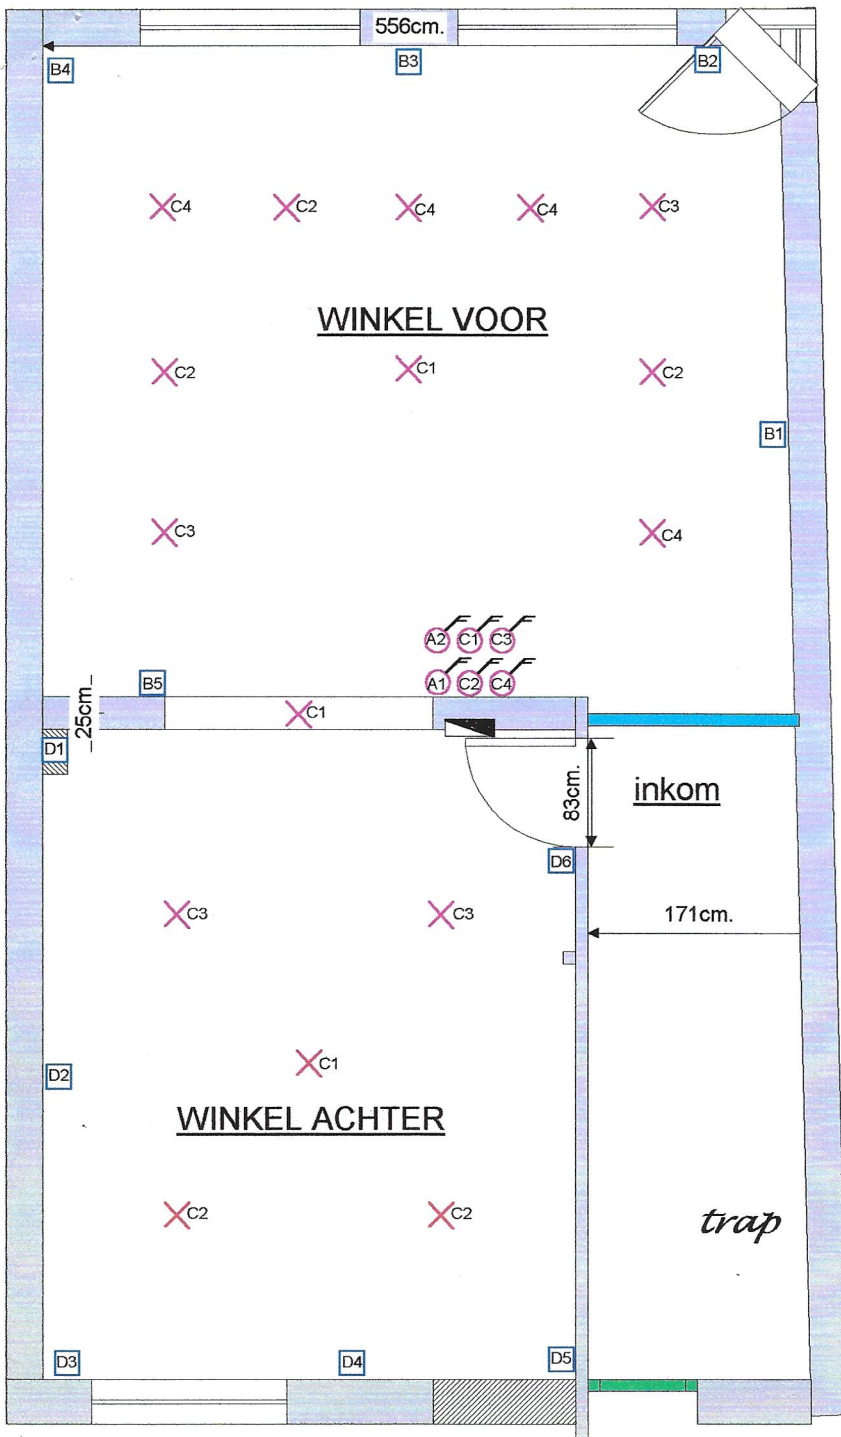

Situatieschema Winkel gvl.

legende :

- = stopcontact
- = neusdoos voor kookplaat
- = lichtpunt
- = wand lichtpunt
- = tweepolige schakelaar
- = wissel schakelaar
- = kruis schakelaar
- = trek schakelaar