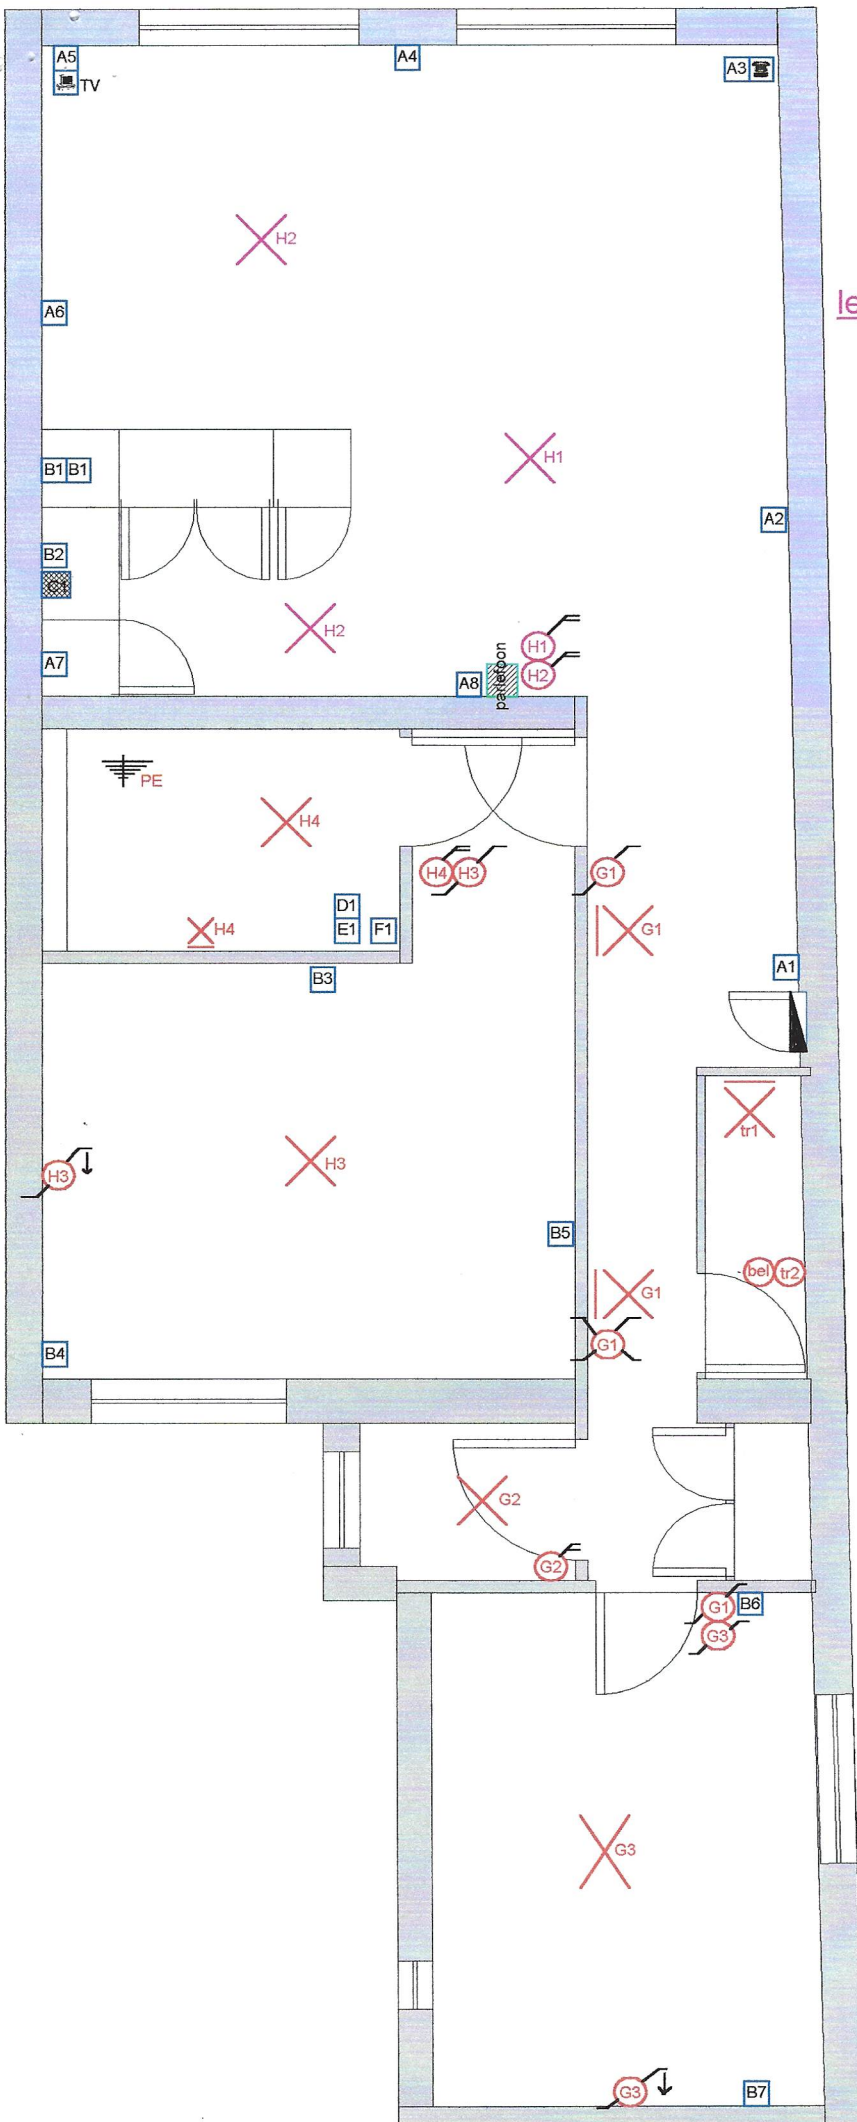

vermoedelijk totaal :

31996,28

Situatieschema Winkel gvl.

legende :

-  = stopcontact
-  = neusdoos voor kookplaat
-  = lichtpunt
-  = wand lichtpunt
-  = tweepolige schakelaar
-  = wissel schakelaar
-  = kruis schakelaar
-  = trek schakelaar

Situatieschema App. 1° verdiep

legende :

-  = stopcontact
-  = neusdoos voor kookplaat
-  = lichtpunt
-  = wand lichtpunt
-  = tweepolige schakelaar
-  = wissel schakelaar
-  = kruis schakelaar
-  = trek schakelaar

Situatieschema App. 2° verdiep

legende :

-  = stopcontact
-  = neusdoos voor kookplaat
-  = lichtpunt
-  = wand lichtpunt
-  = tweepolige schakelaar
-  = wissel schakelaar
-  = kruis schakelaar
-  = trek schakelaar