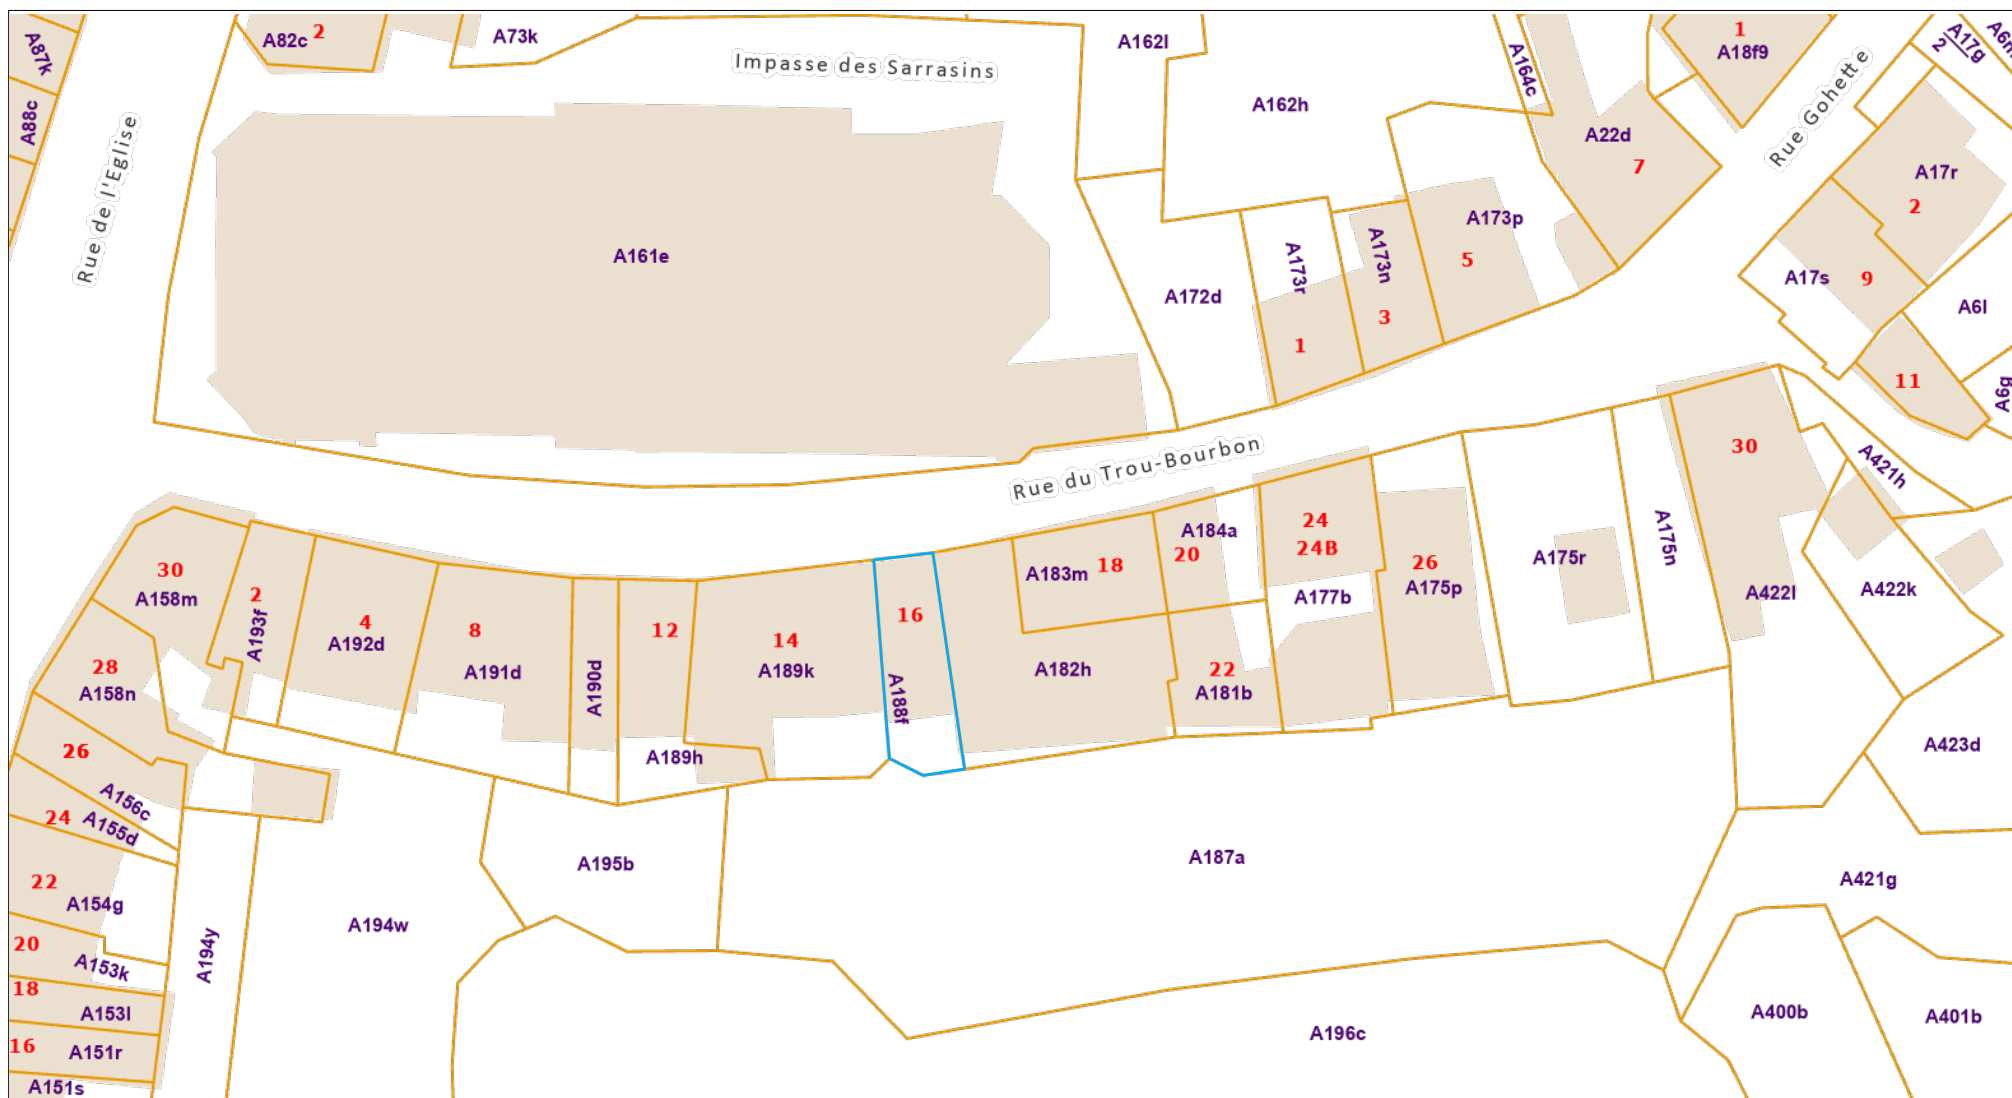

## Extrait du plan parcellaire cadastral

Centré sur :  
LA ROCHE-EN-ARDENNE 1 DIV/LA ROCHE-EN-ARDENNE/

Situation la plus récente  
Fait le 08/04/2024  
Échelle : 1:500

L'AGDP est l'auteur du plan parcellaire cadastral et le producteur de la base de données de laquelle les données sont reprises et jouit de la propriété intellectuelle comme repris dans la loi sur les droits d'auteurs et les droits des bases de données. Depuis le 01/01/2018 les bâtiments du plan parcellaire cadastral seront repris progressivement et remplacés par un set de données (= Bpn\_ReBu autrement dit Bâtiment Régionaux) géré par les régions. L'AGDP ne sera dès lors plus responsable pour la représentation des bâtiments sur le plan parcellaire cadastral.