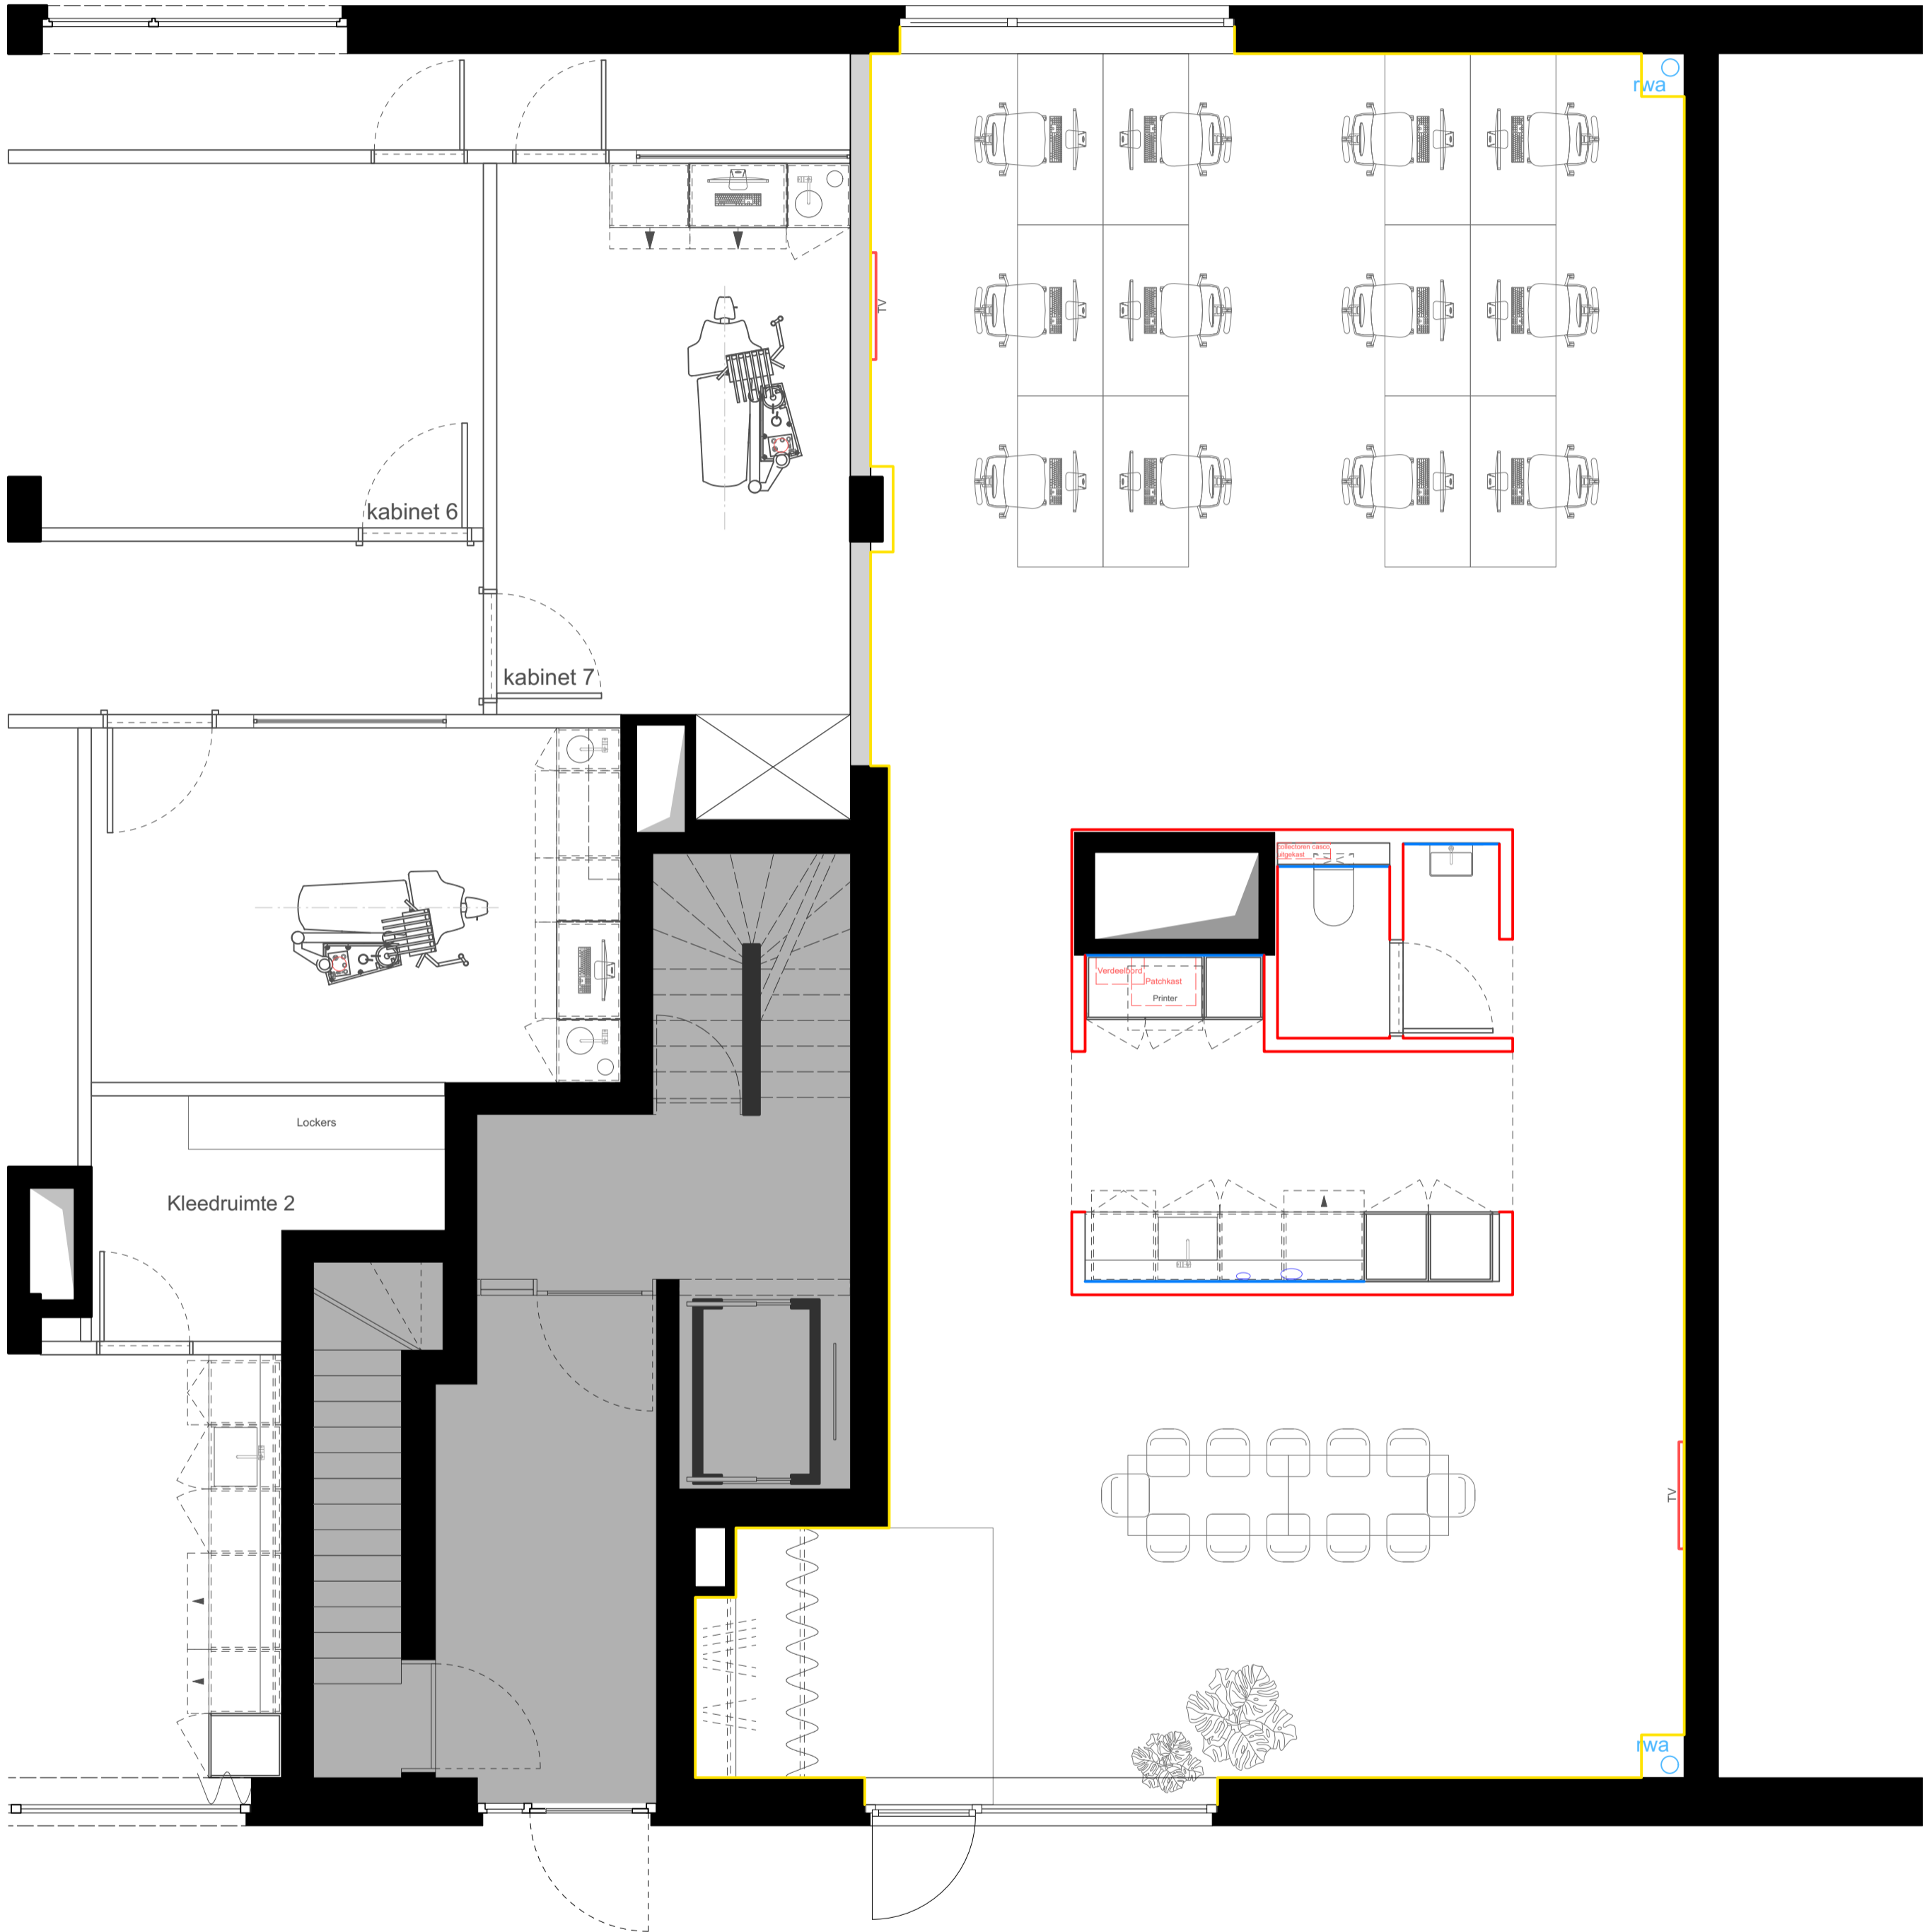

Wandtegels: Kleur soortgelijk aan geschilderde wand, nog te bepalen door klant

Plinten gelakte MDF: Kleur zelfde als wand, nog te bepalen door klant

Plinten gelakte MDF: WIT RAL9010

DEN-27

GRONDPLAN CASCO 4 - PLINTEN

Schaal: 1/50

Formaat: A2

Pagina: 1/1

Opdrachtgever: Dentius

Datum: 2025 04 11

Revisie: **UPDATE: 08-05-25**