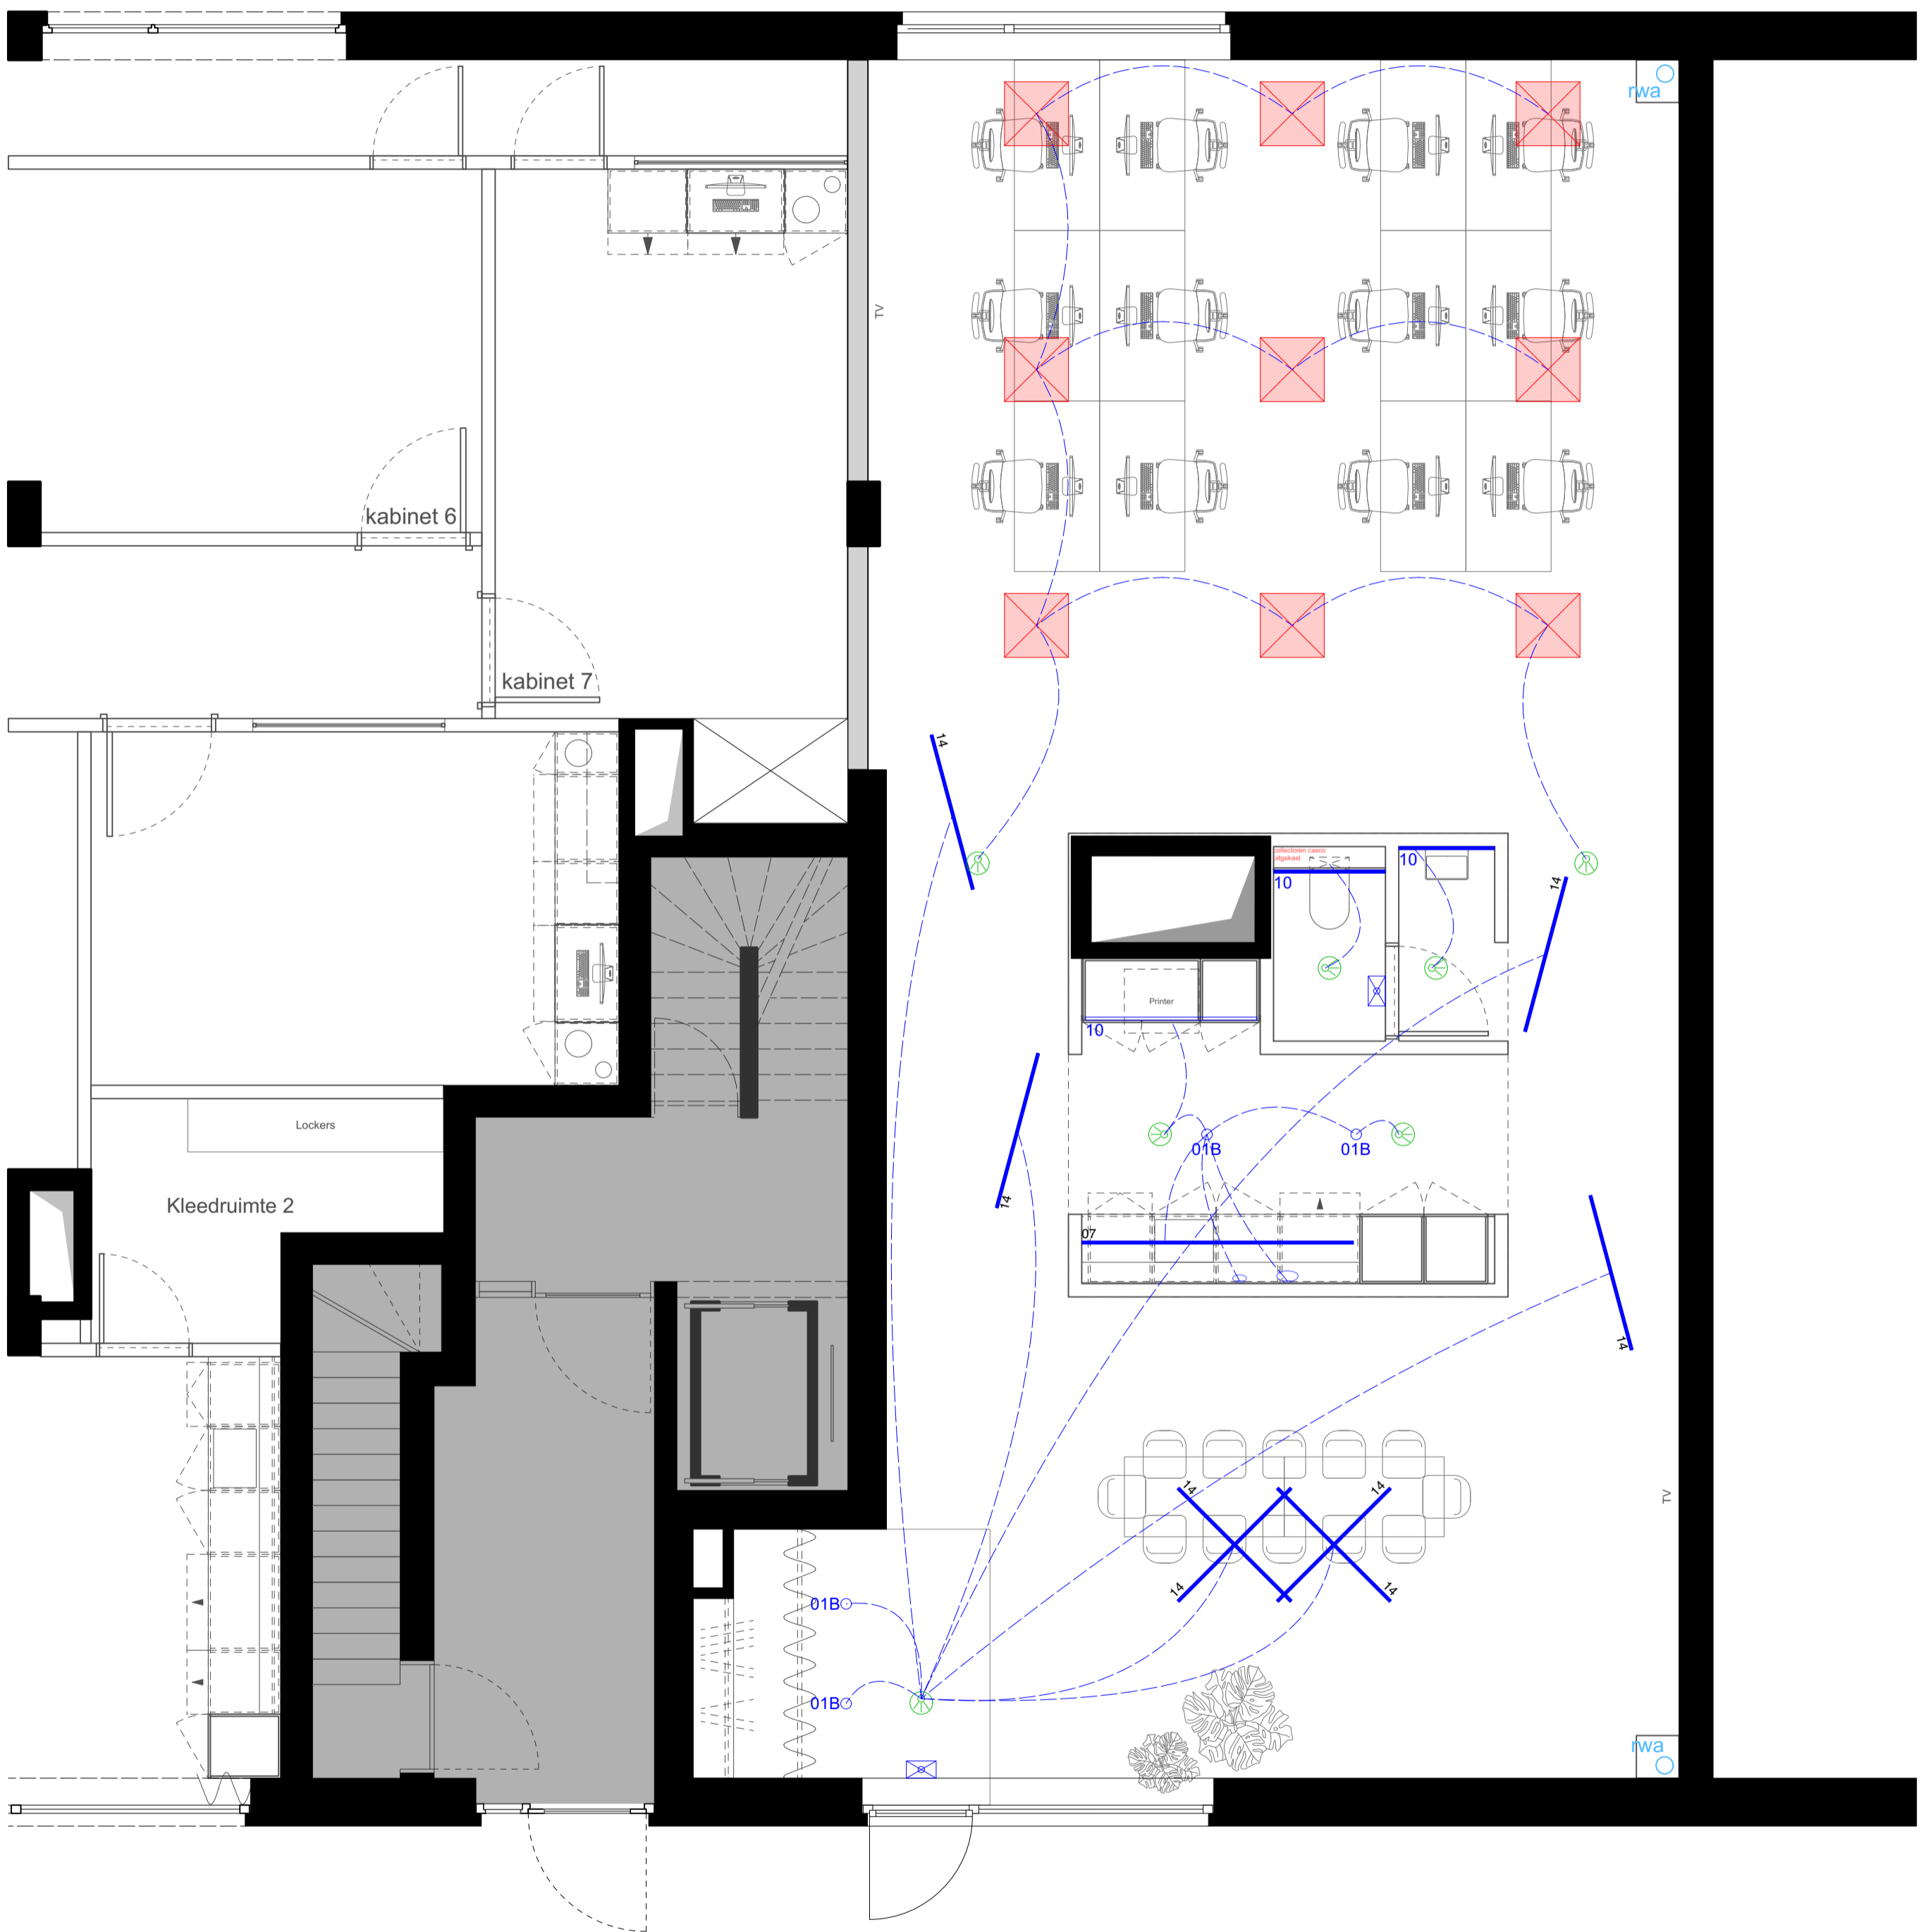

DEN-27   **GRONDPLAN CASCO 4 - VERLICHTING**   **UPDATE: 08-05-25**

Schaal: 1/50   Opdrachtgever: Dentius   Datum: 2025 04 11

Formaat: A2   Revisie: -

Pagina: 1/1   -