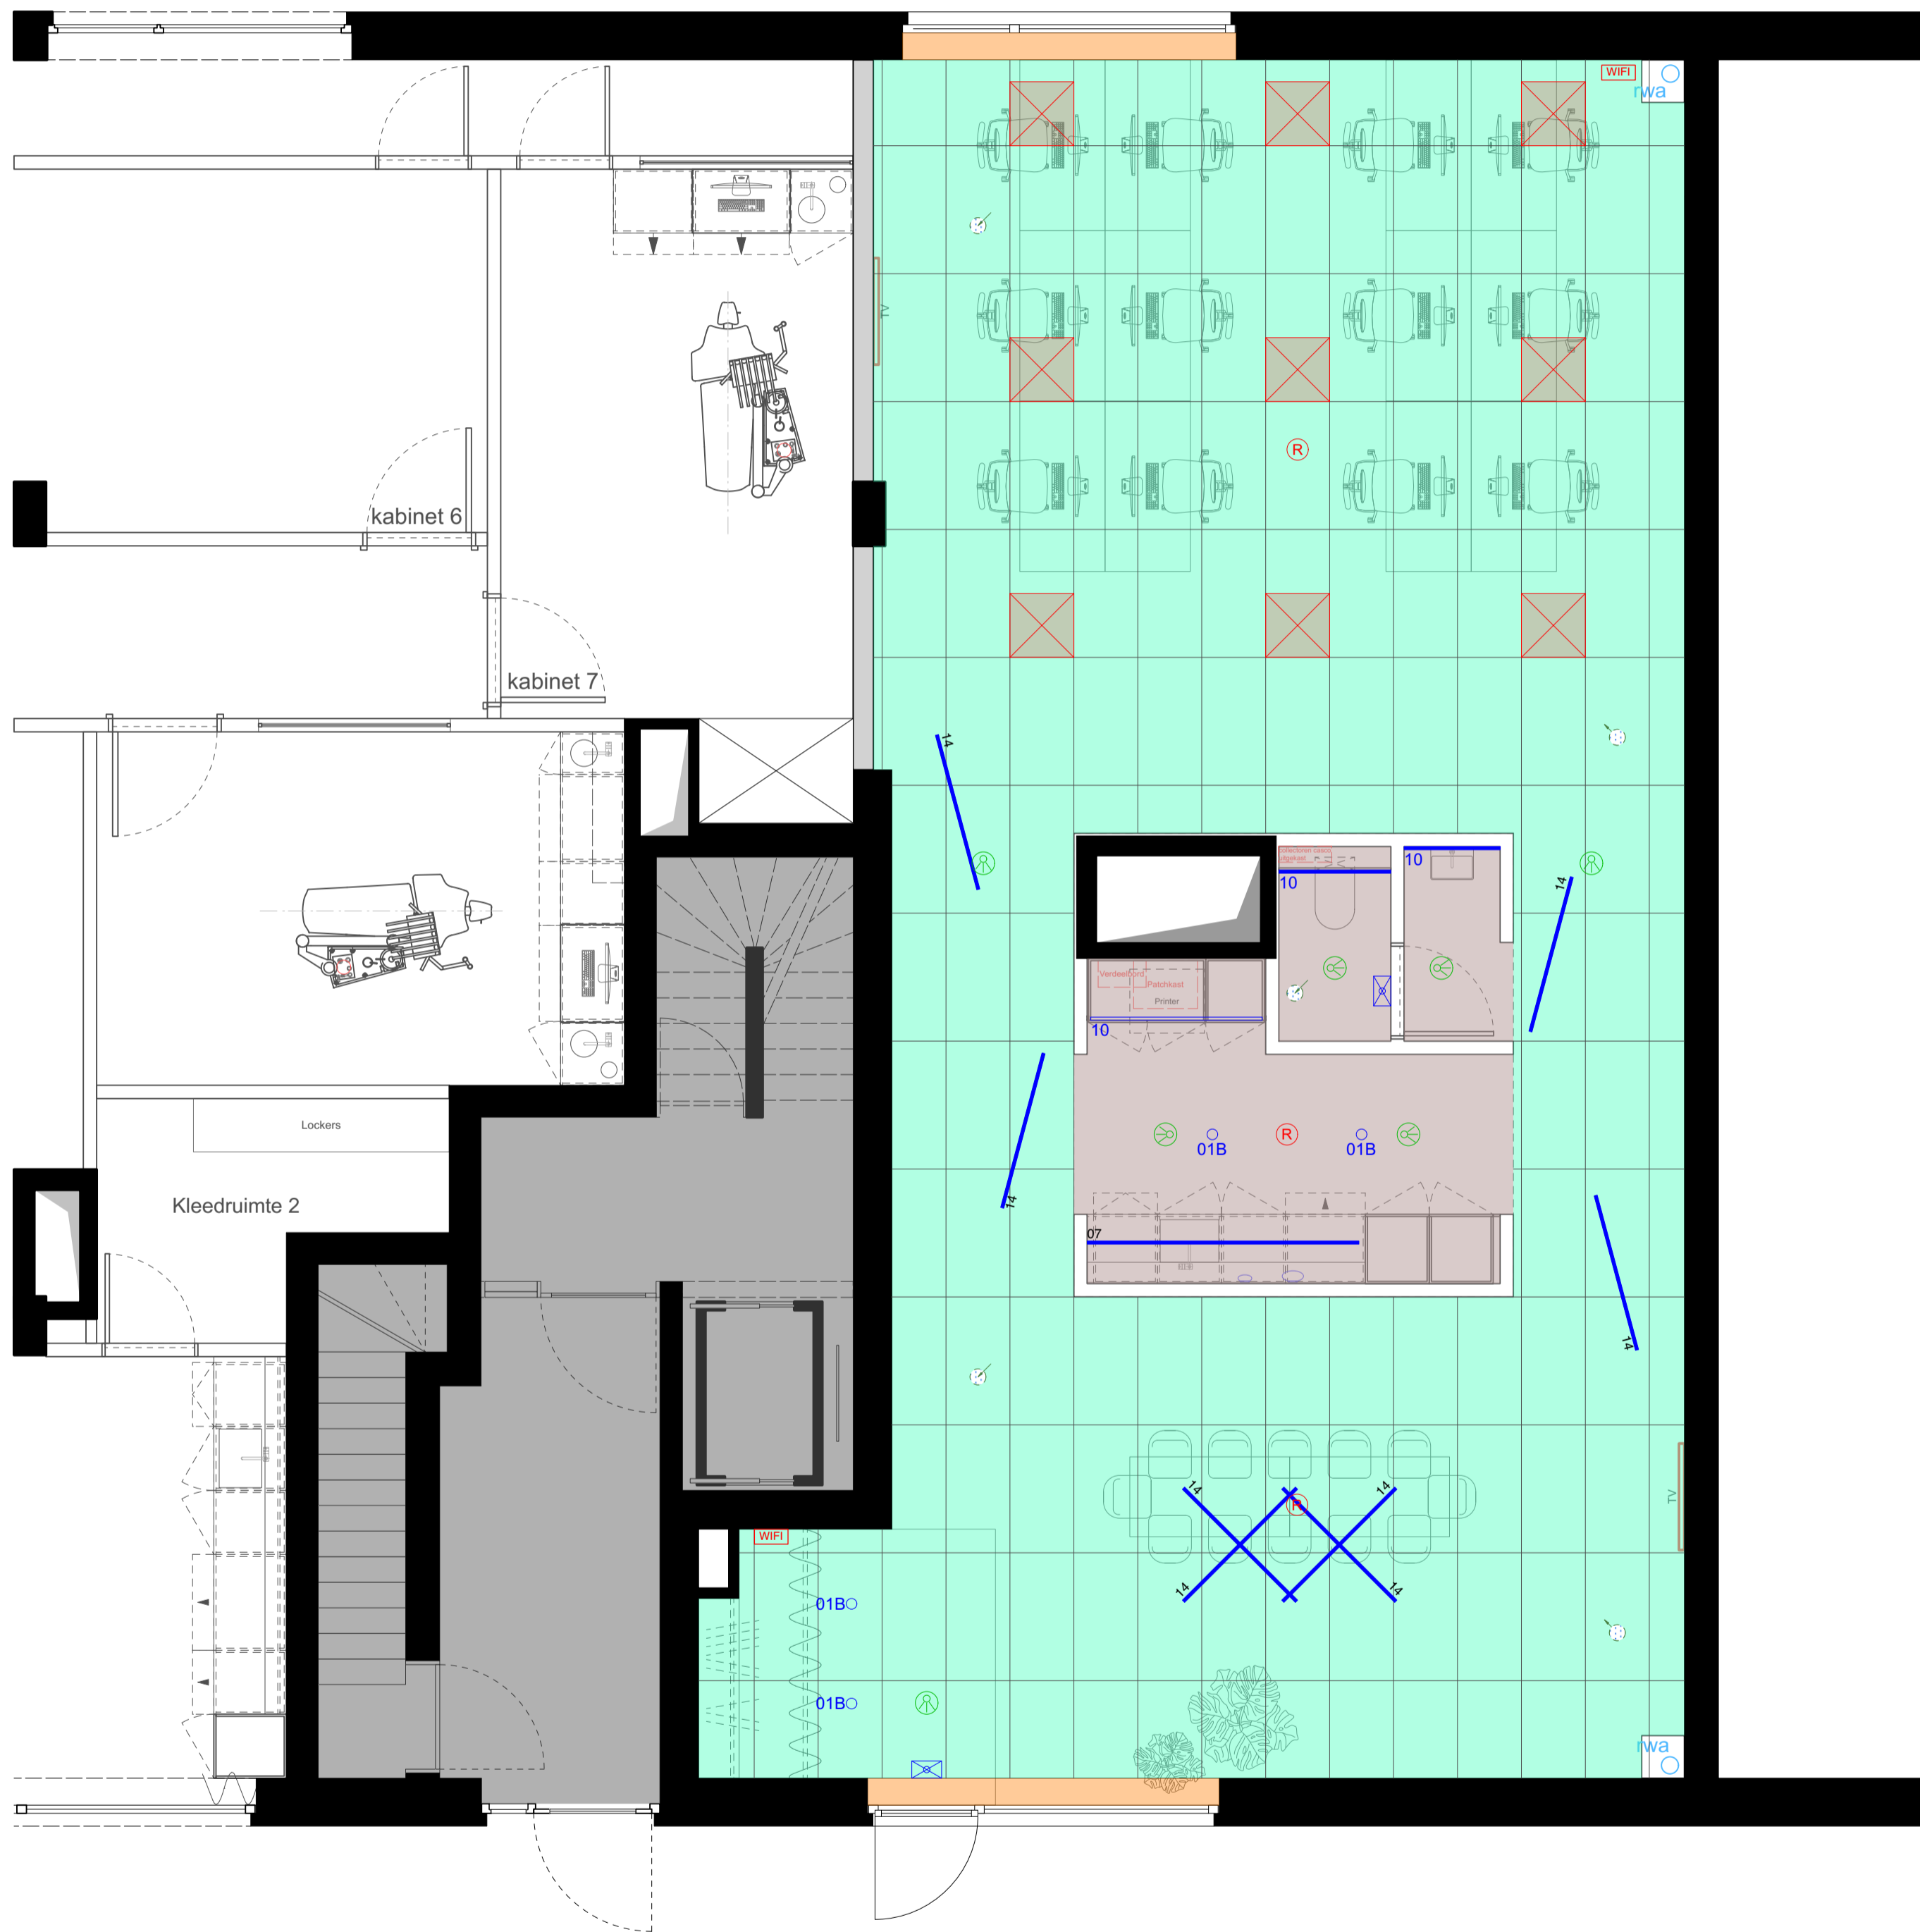

- Gipskarton: op draagstructuur, enkele plaat
- Pleister op isolatieplaat (dagkanten)
  Isolatieplaat voor te leggen door aannemer
- Rockfon verlaagd systeemplafond: **ZWART**

- Noodverlichting
- Rookmelder
- Ventilatie: pulsie
- Ventilatie: extractie

DEN-27	GRONDPLAN CASCO 4 - PLAFOND	
Schaal: 1/50	Opdrachtgever: Dentius	Datum: 2025 04 11
Formaat: A2	Revisie: UPDATE: 08-05-25	
Pagina: 1/1