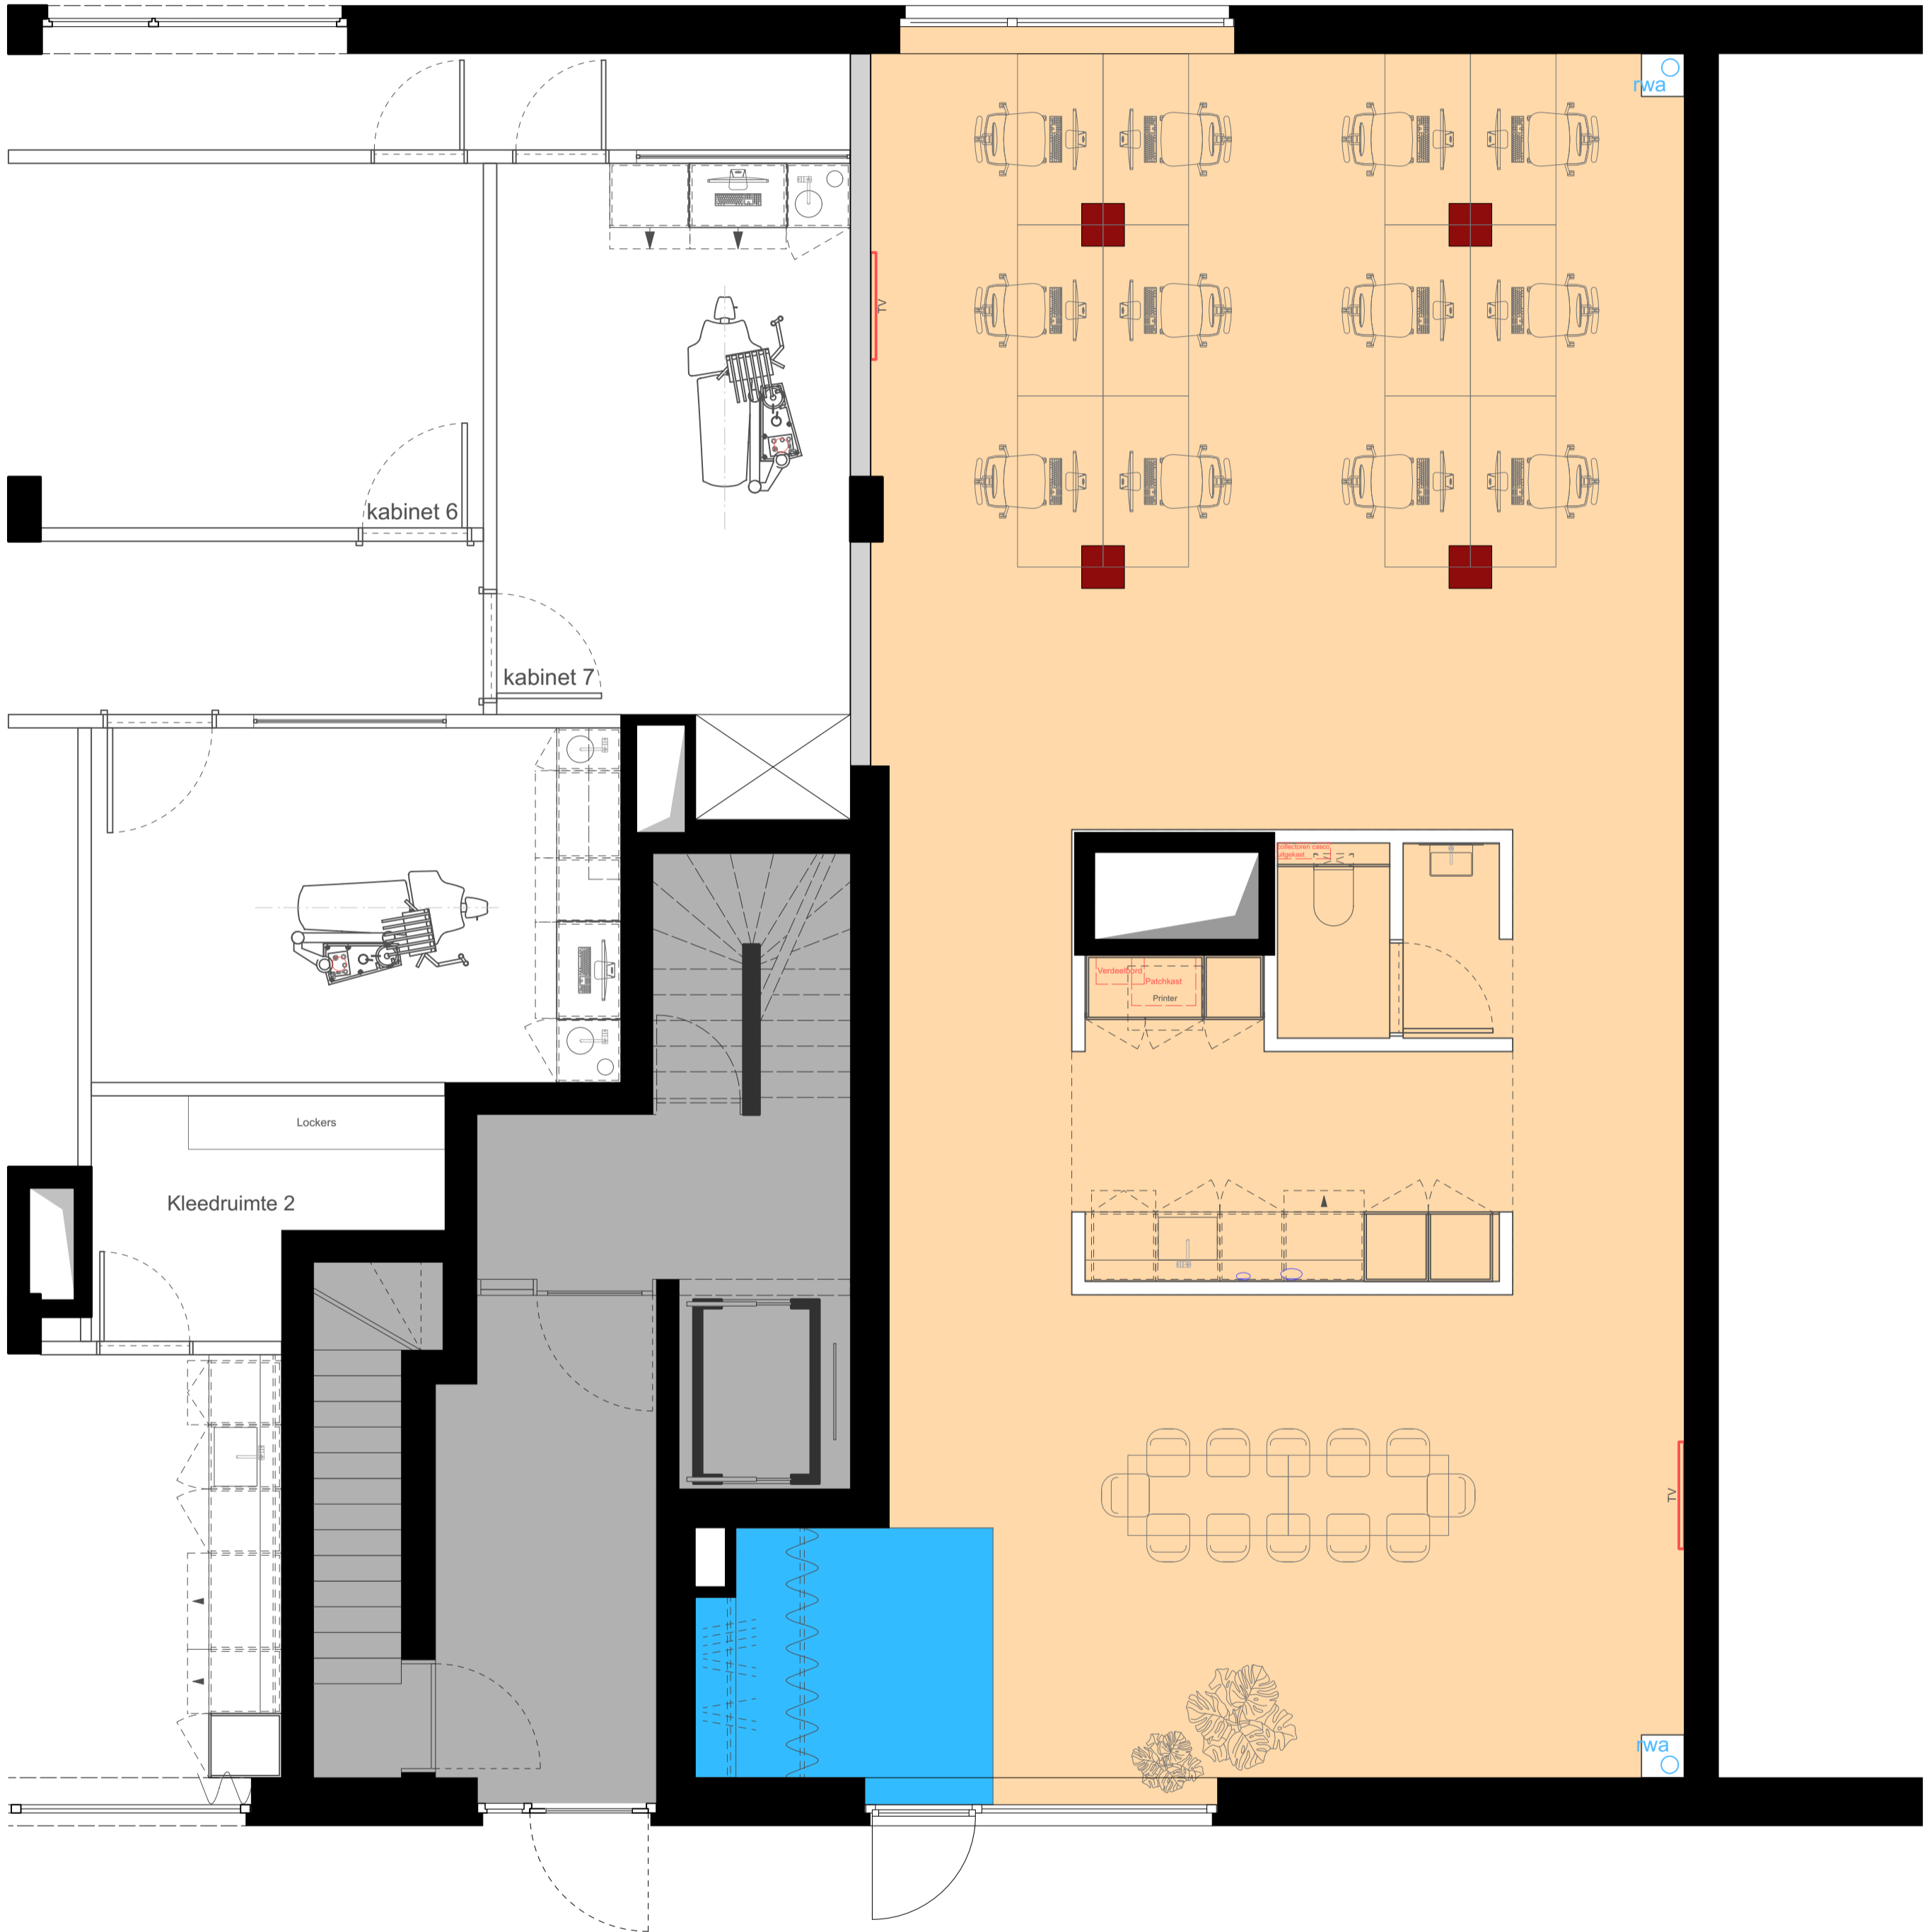

- vloerdoos stopcontacten
- Vloermatkader - Gummiflor
- Floorify vinylparket planken - Île de Ré houtlook, planken 2000mm x 240mm

DEN-27
Schaal: 1/50
Formaat: A2
Pagina: 1/1

GRONDPLAN CASCO 4 - VLOERAFWERKING

Opdrachtgever: Dentius
Datum: 2025 04 11
Revisie: **UPDATE: 08-05-25**