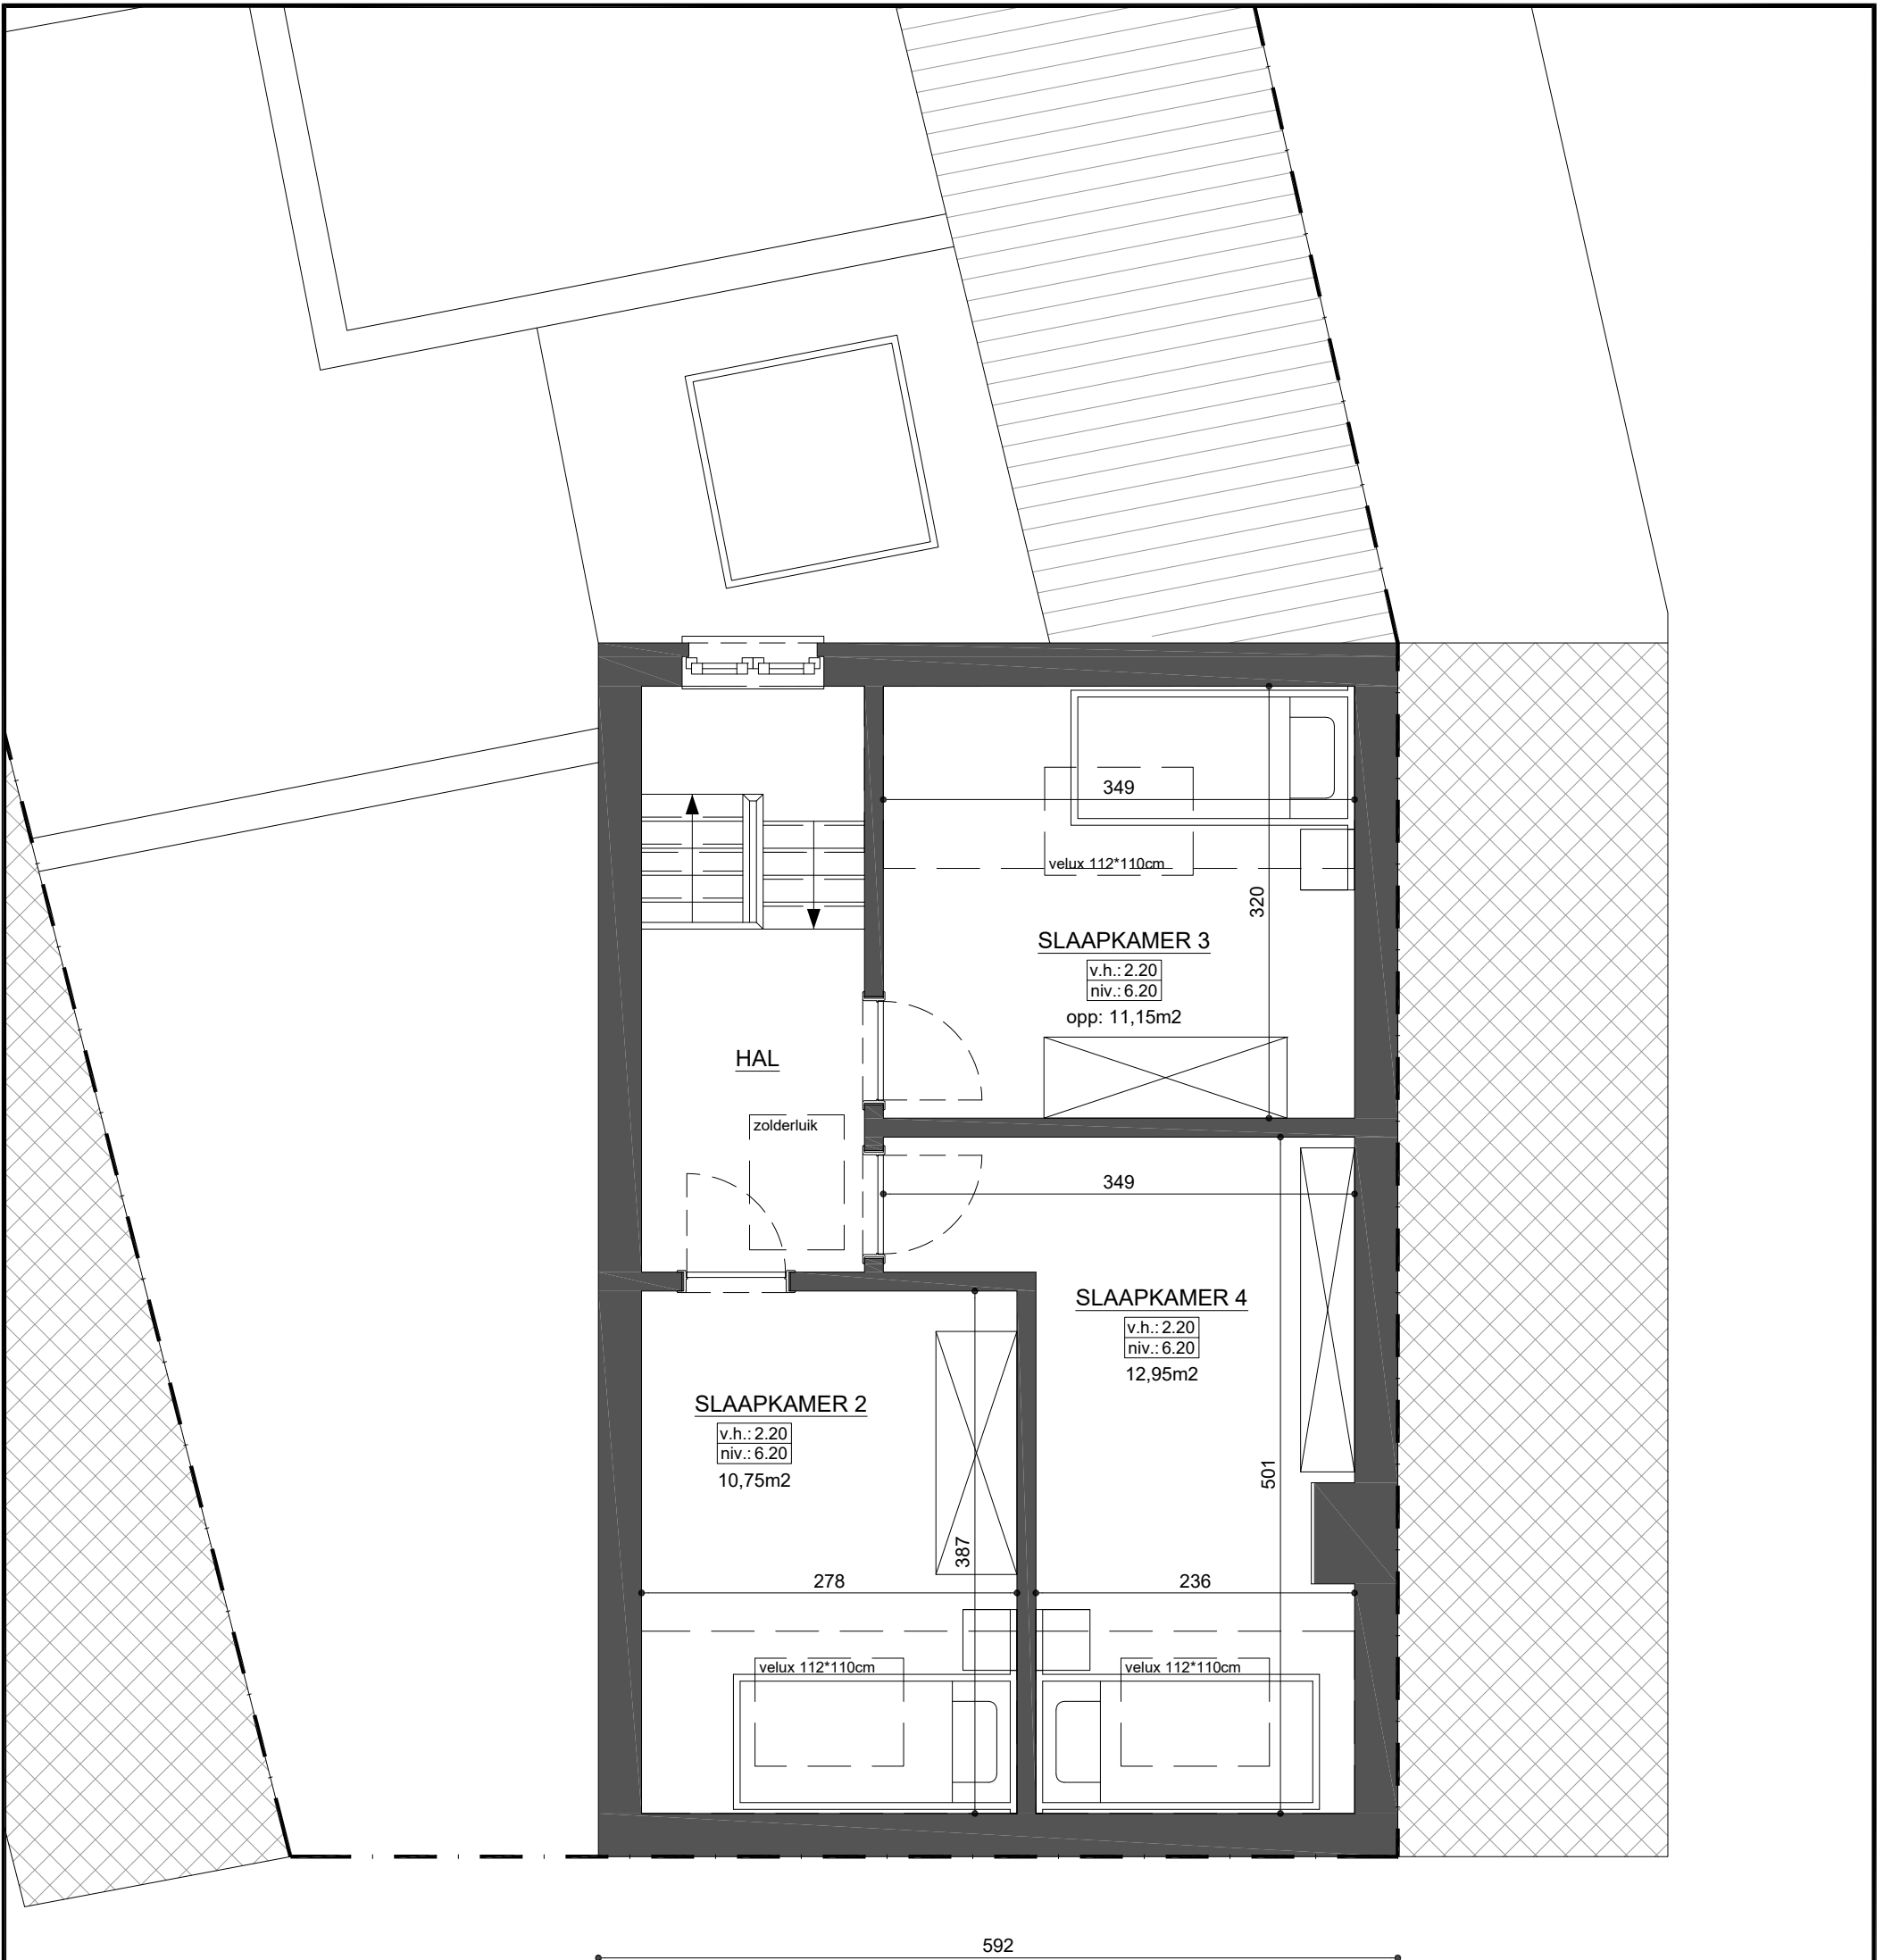

Gelijkvloers - schaal 1/50

Eerste verdieping - schaal 1/50

Zolderverdieping - schaal 1/50

KELDER 1

KELDER 2

VUILNIS

v.h.: 1.80
niv.: -x.xx
28,50m²

24.10

39.79

99.71

30.27

14.14

15.70

97.22

113.70

22.95

16.49

46.48

298

296

292

290

286

284