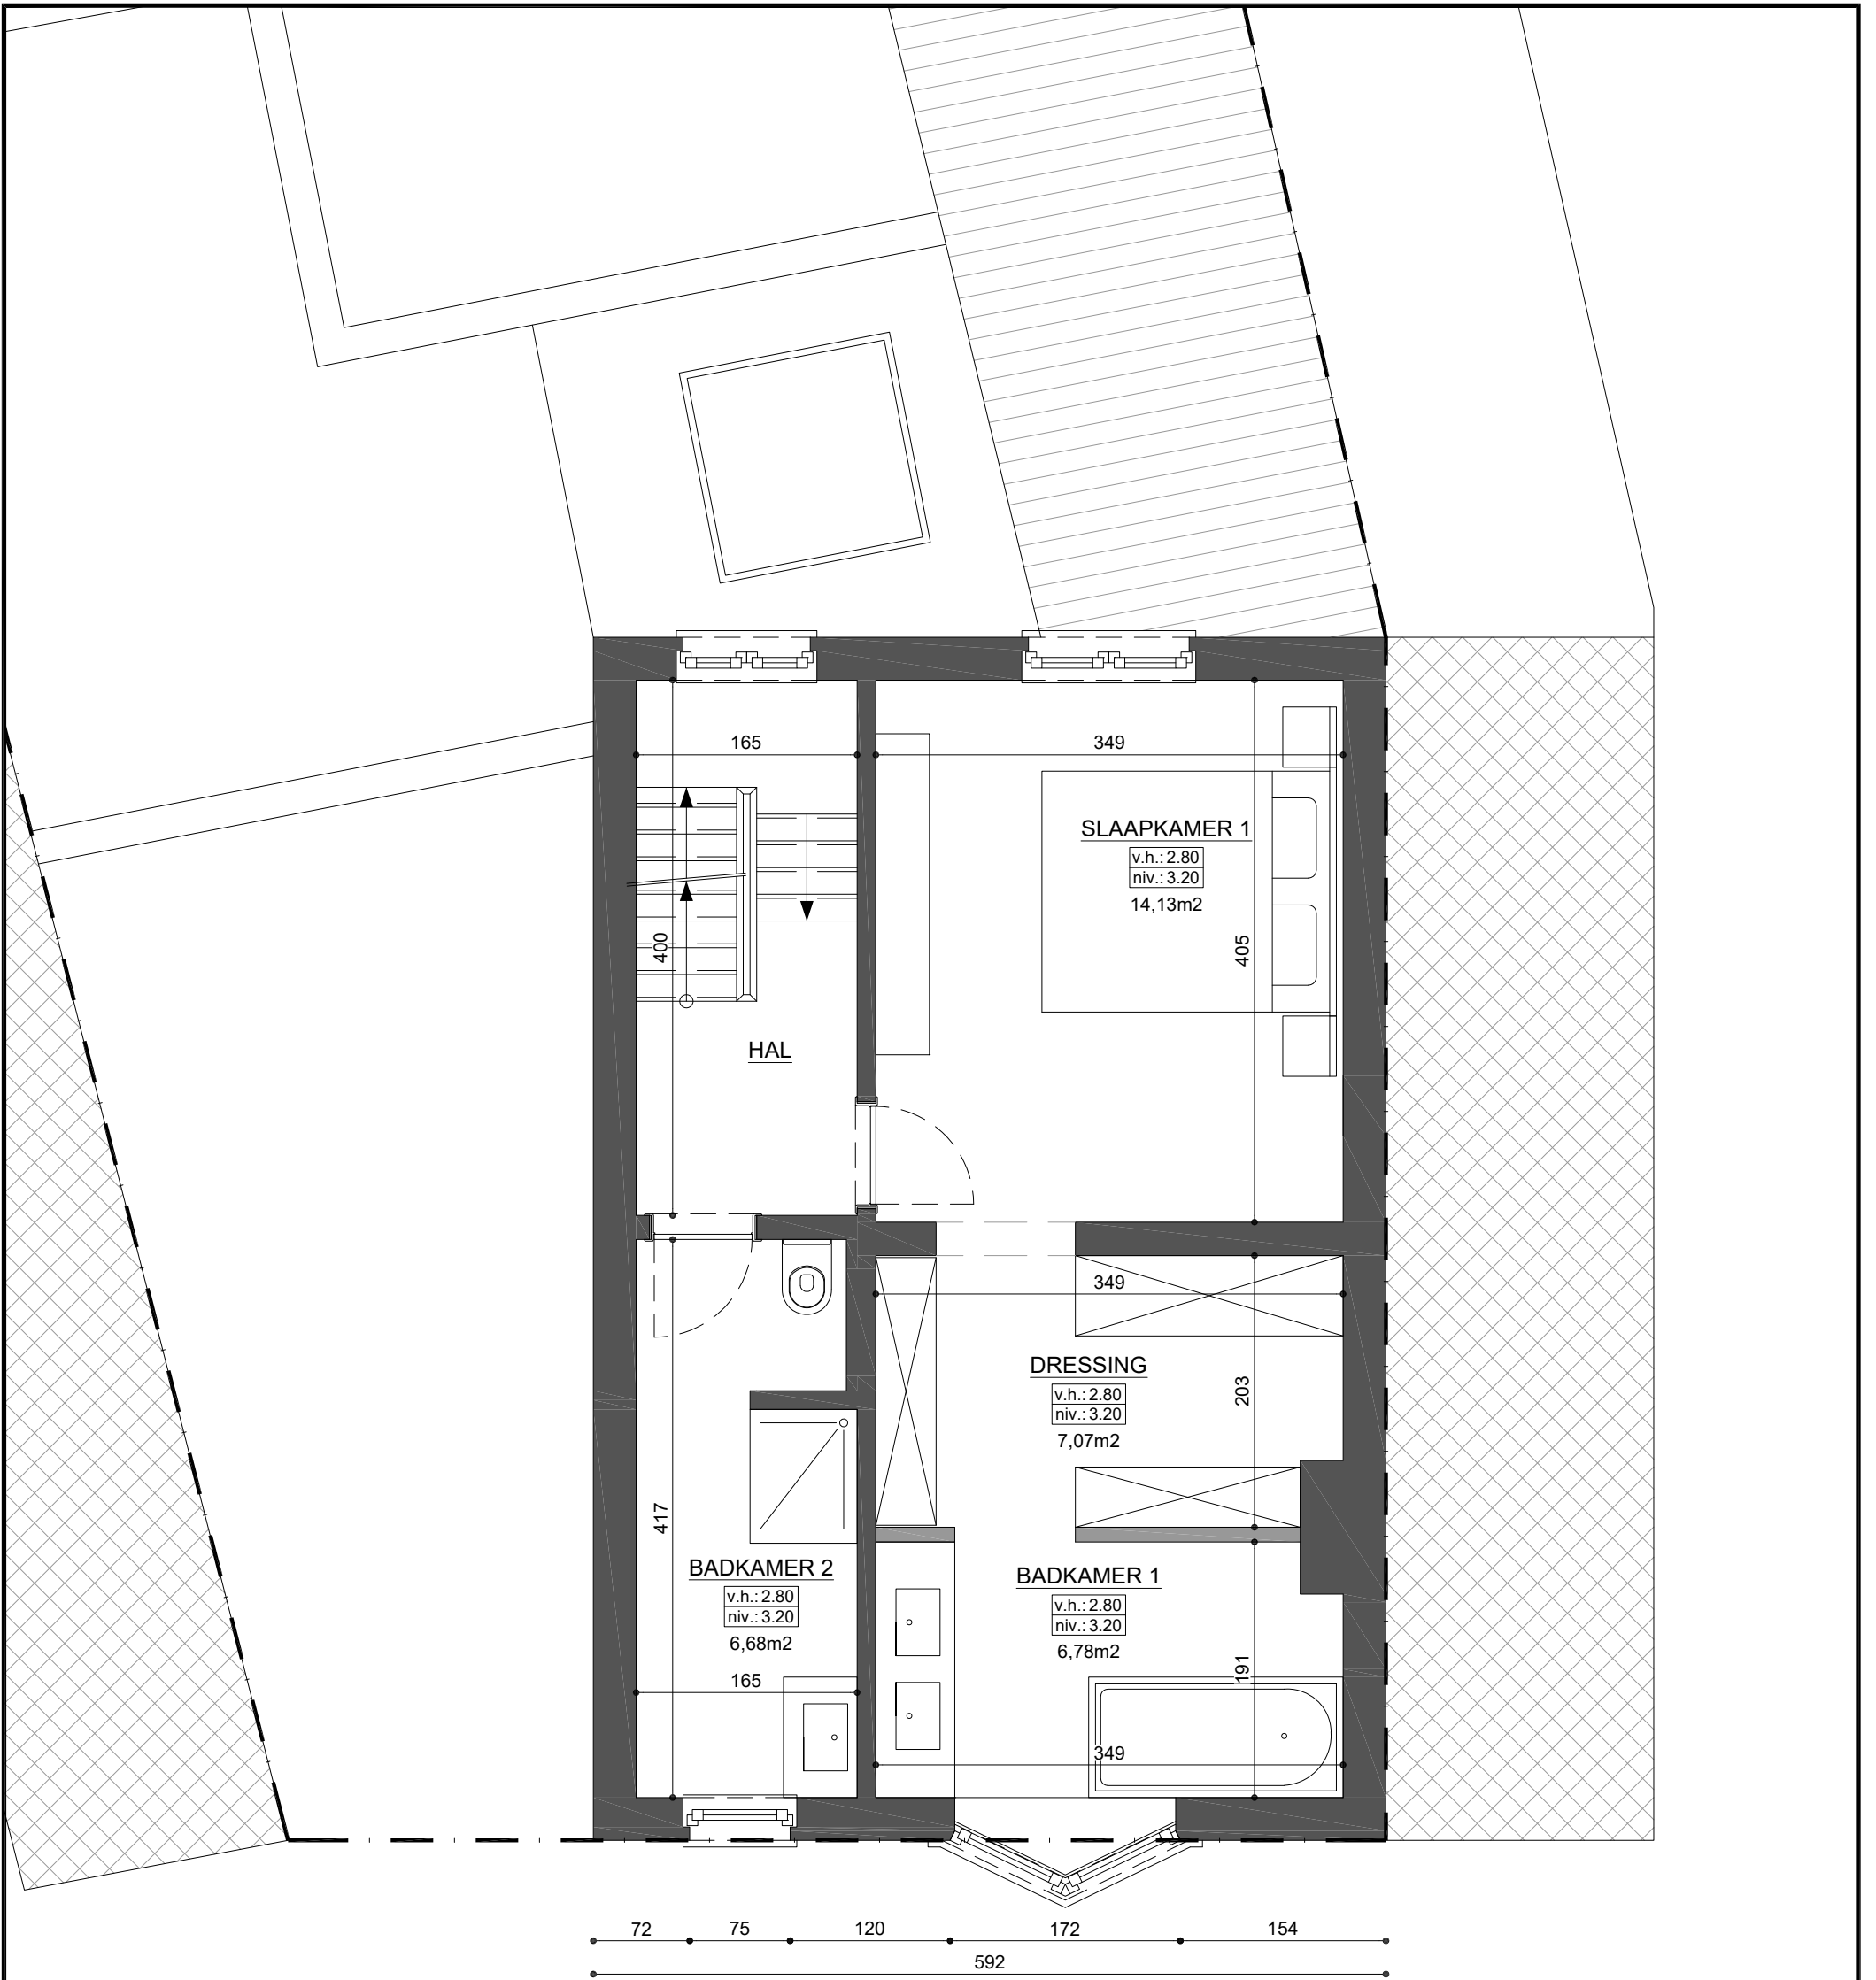

Gelijkvloers - schaal 1/50

Eerste verdieping - schaal 1/50

Zolderverdieping - schaal 1/50

KELDER 1

KELDER 2

VUILNIS

v.h.: 1.80
niv.: -x.xx
28,50m²

24.10

39.79

99.71

30.27

14.14

15.70

97.22

113.70

22.95

16.49

46.48

298

296

292

290

286

284