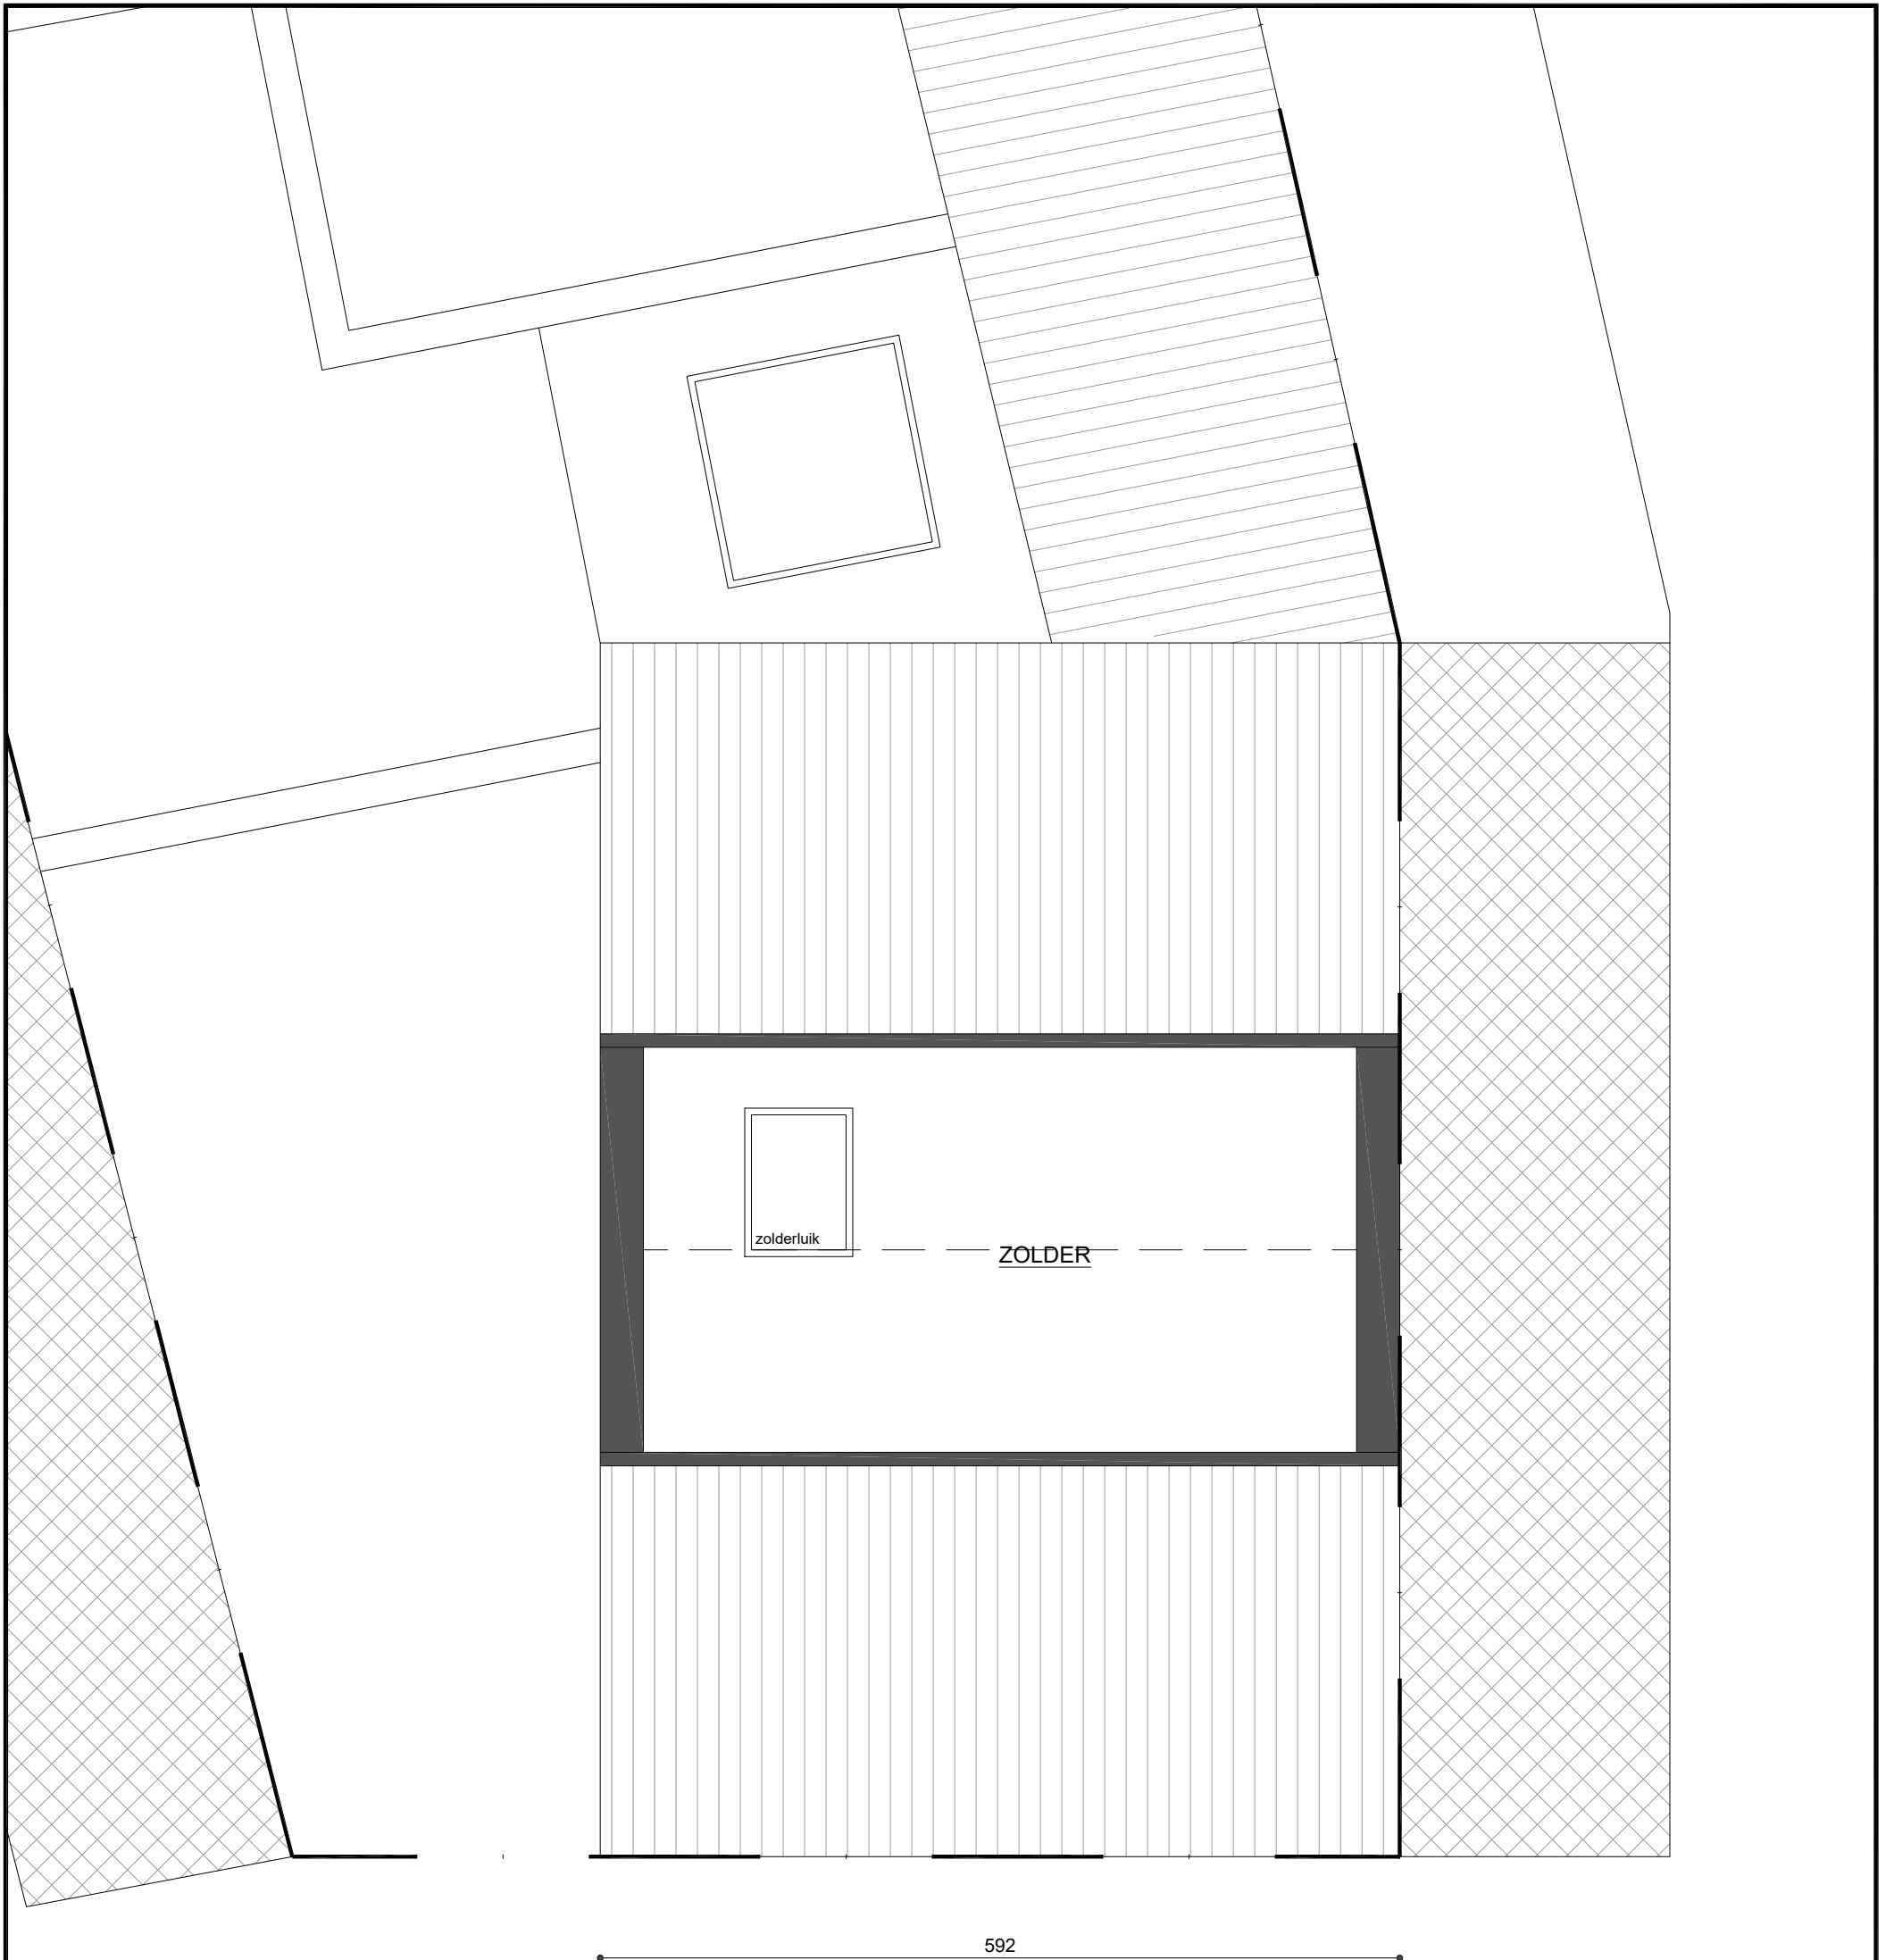

Gelijkvloers - schaal 1/50

Eerste verdieping - schaal 1/50

Zolderverdieping - schaal 1/50

KELDER 1

KELDER 2

VUILNIS

v.h.: 1.80
niv.: -x.xx
28,50m²

24.10

16.49

46.48

298

296

292

290

286

284