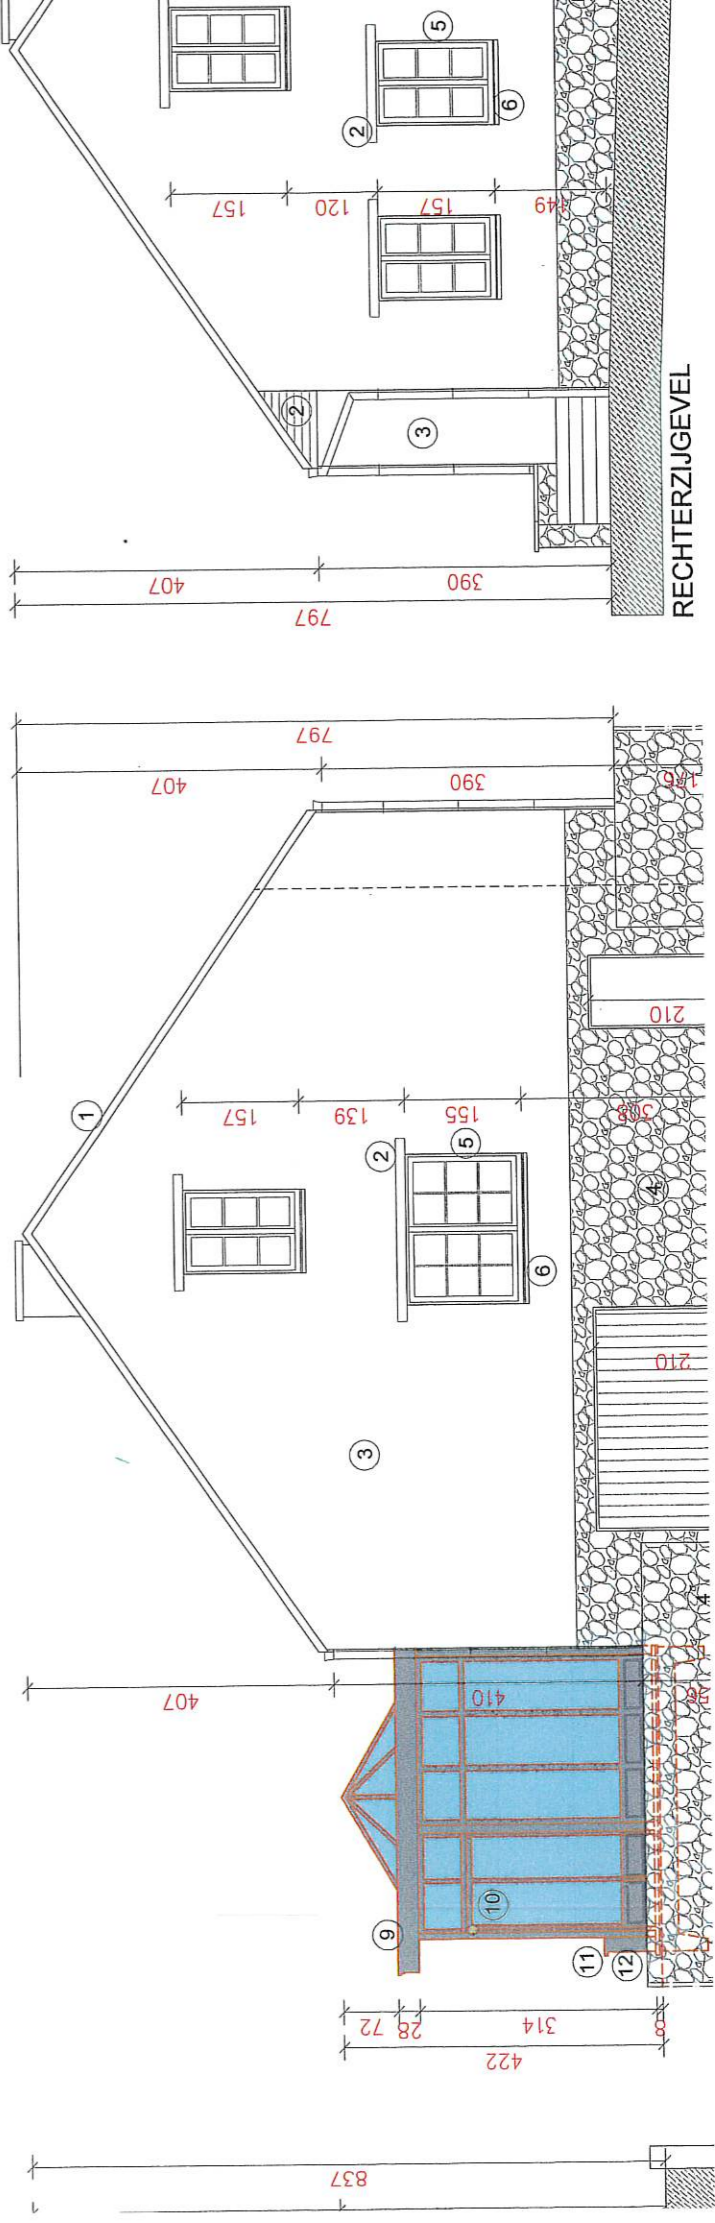

LEGENDE
1 - dak - rode dakpannen

Sch. 1/200

Inplantingsplan Sch. 1/200

- LEGENDE**
- dak - rode dakpannen
 - bekleding - latei - natuurkleur in hout
 - gevelsteen - bruine roodgenuanceerde
 - plinten - breuksteen
 - schrijnwerk - natuurkleur in afromosia met kruishouten
 - dorpels - gevelsteen
 - hanggoot - zink
 - dakkapel - gevelsteen - bruine roodgenuanceerde

- LEGENDE VERANDA : REGULARISATIE**
- kroonlijst - alu gelakt donkergrijs
 - schrijnwerk - alu gelakt donkergrijs
 - dorpels - blauwe hardsteen
 - plinten - breuksteen

LEGENDE
 1 - dak - rode dakoannen