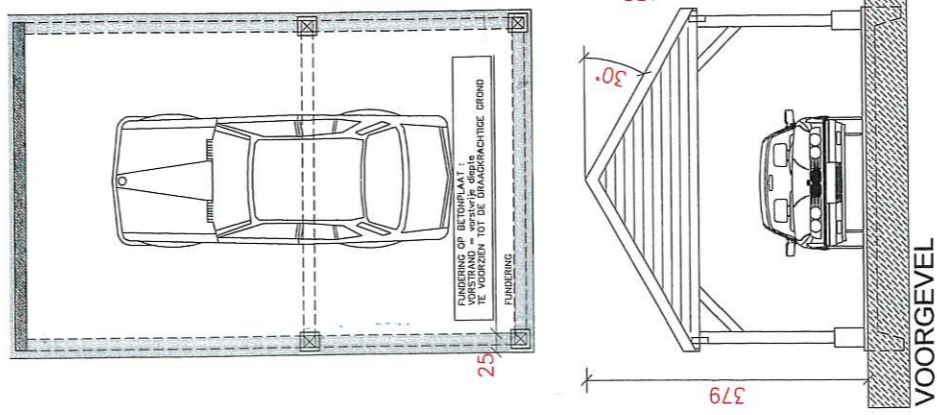

Inplantingsplan Sch. 1/200

1. **LEGENDE**
1. dak - rode dakpannen
  2. bekleding - latei - natuurkleur in hout
  3. gevelsteen - bruine roodgenuanceerde
  4. plinten - breuksteen
  5. schrijnwerk - natuurkleur in afromosia met kruishouten
  6. dorpels - gevelsteen
  7. hanggoot - zink
  8. dakkapel - gevelsteen - bruine roodgenuanceerde

1. **LEGENDE VERANDA : REGULARISATIE**
1. kroonlijst - alu gelakt donkergrijs
  2. schrijnwerk - alu gelakt donkergrijs
  3. dorpels - blauwe hardsteen
  4. plinten - breuksteen