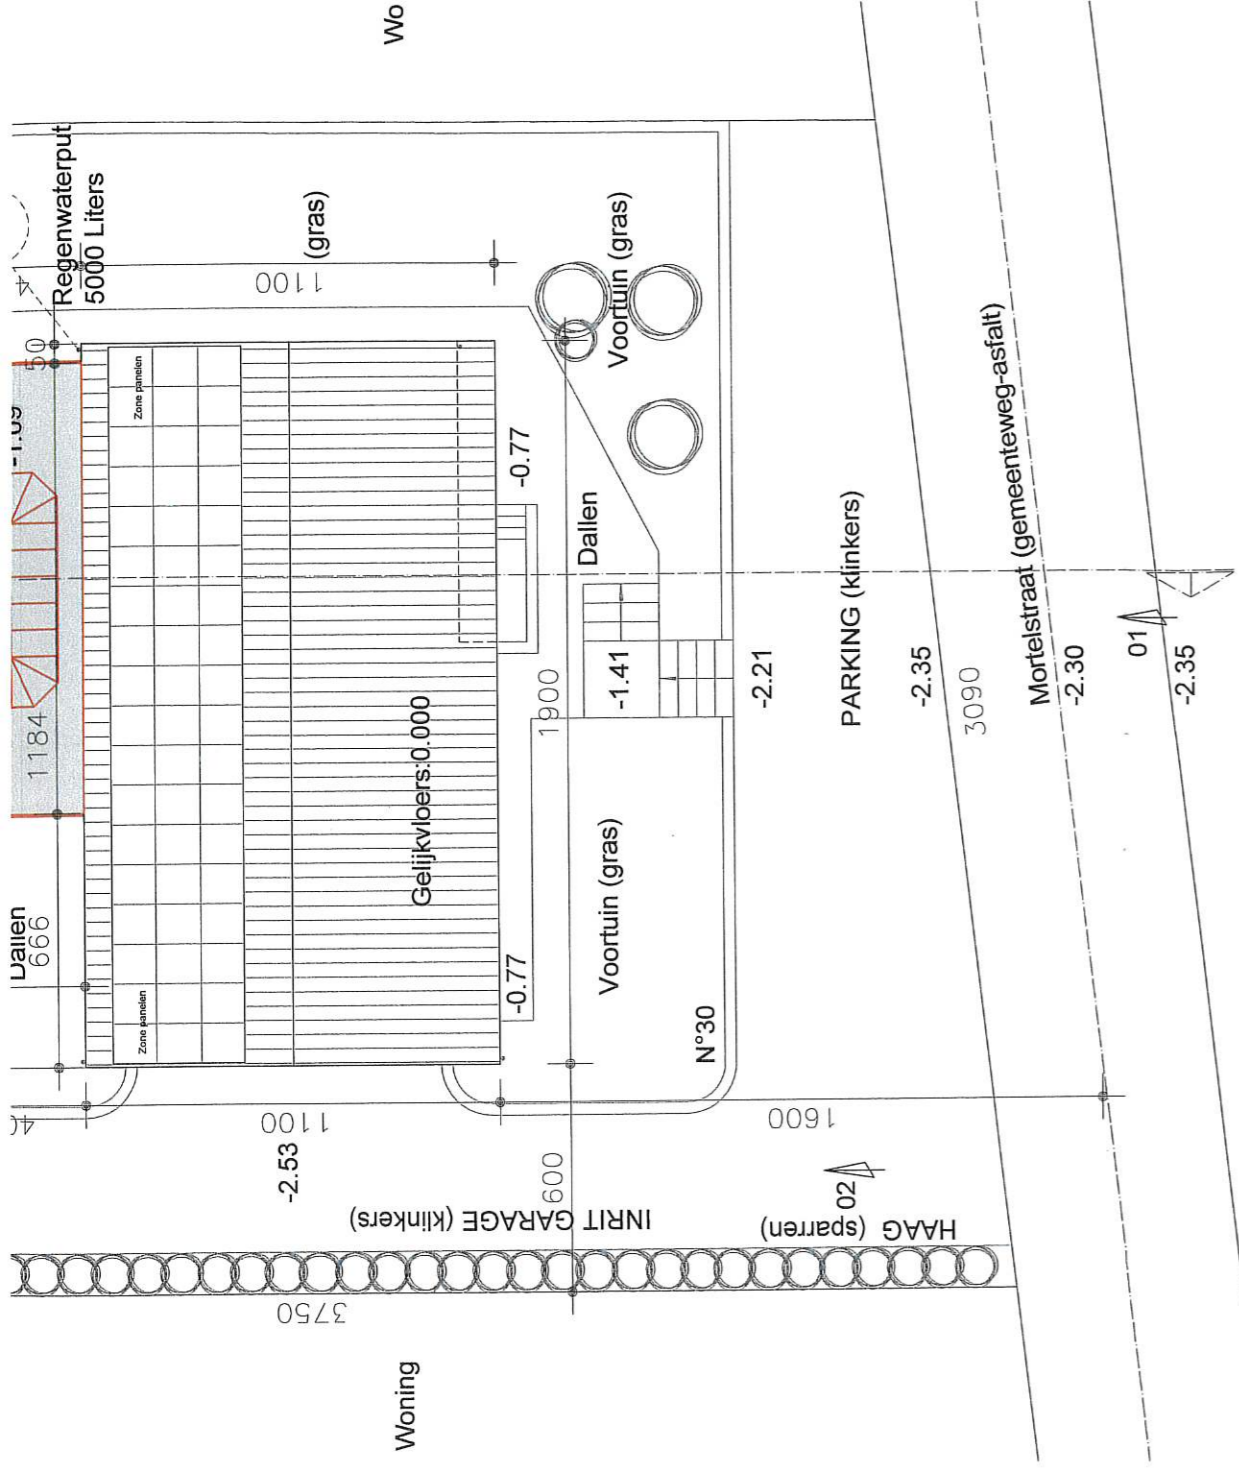

LEGENDE
1 - dak - rode dakpannen

Sch. 1/200

Inplantingsplan Sch. 1/200

- LEGENDE**
- dak - rode dakpannen
 - bekleding - latei - natuurkleur in hout
 - gevelsteen - bruine roodgenuanceerde
 - plinten - breuksteen
 - schrijnwerk - natuurkleur in afromosia met kruishouten
 - dorpels - gevelsteen
 - hanggoot - zink
 - dakkapel - gevelsteen - bruine roodgenuanceerde

- LEGENDE VERANDA : REGULARISATIE**
- kroonlijst - alu gelakt donkergrijs
 - schrijnwerk - alu gelakt donkergrijs
 - dorpels - blauwe hardsteen
 - plinten - breuksteen

LEGENDE
 1 - dak - rode dakoannen