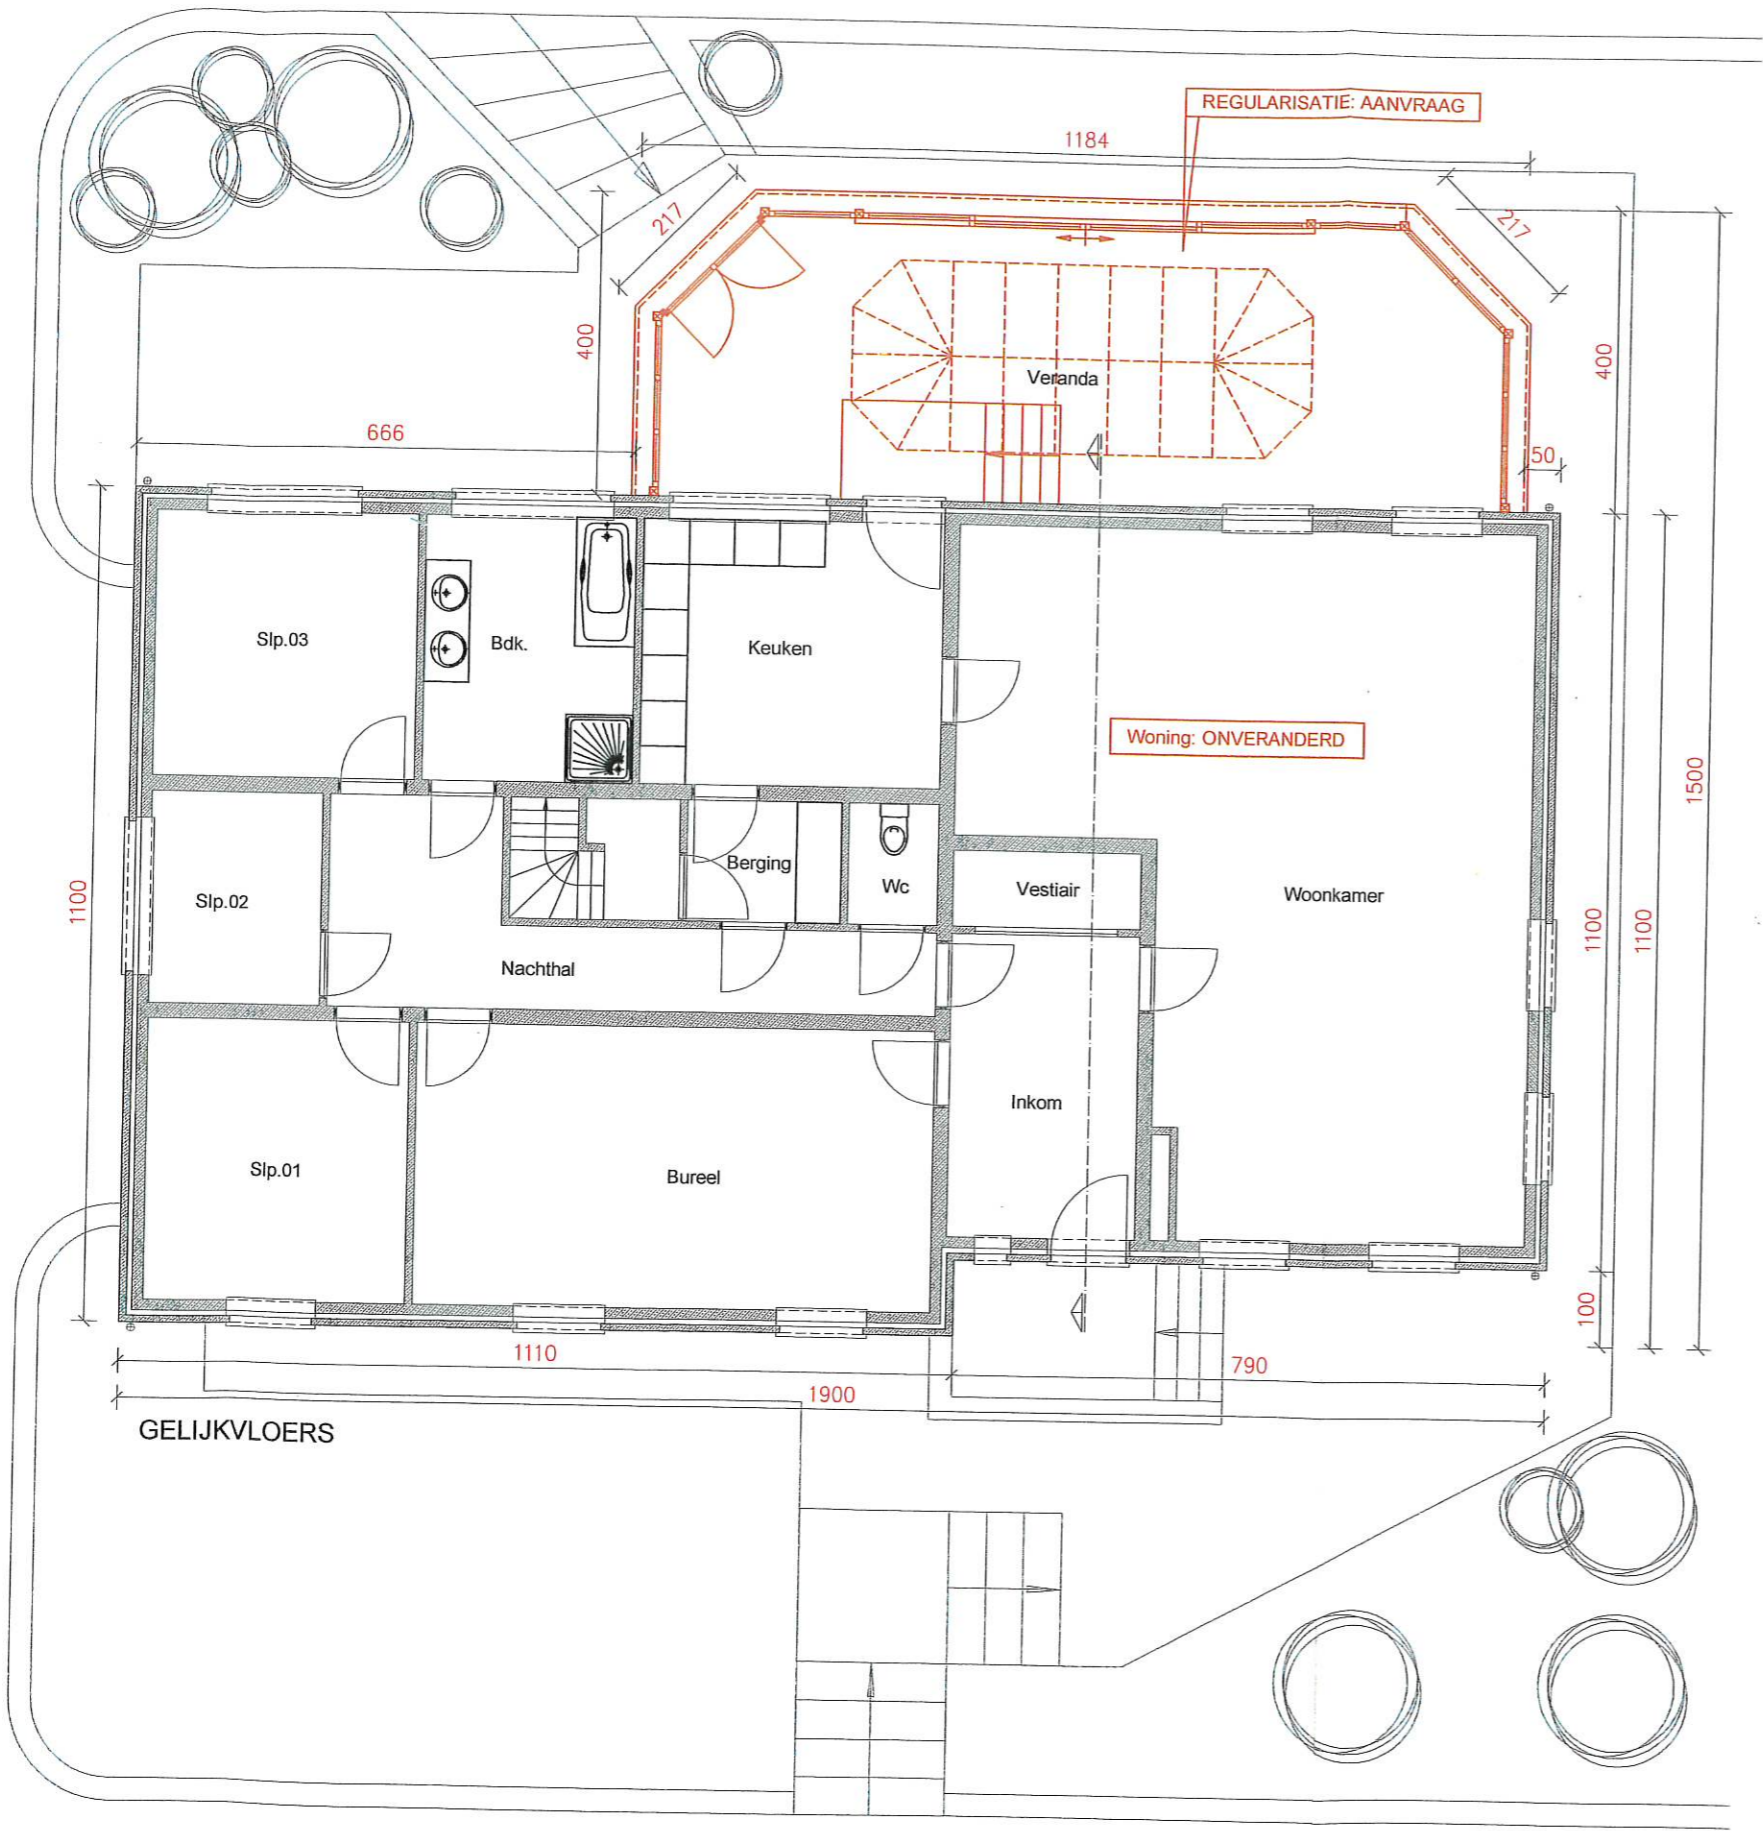

LEGENDE
1 - dak - rode dakpannen

Sch. 1/200

Inplantingsplan Sch. 1/200

- LEGENDE**
- dak - rode dakpannen
 - bekleding - latei - natuurkleur in hout
 - gevelsteen - bruine roodgenuanceerde
 - plinten - breuksteen
 - schrijnwerk - natuurkleur in afromosia met kruishouten
 - dorpels - gevelsteen
 - hanggoot - zink
 - dakkapel - gevelsteen - bruine roodgenuanceerde

- LEGENDE VERANDA : REGULARISATIE**
- kroonlijst - alu gelakt donkergrijs
 - schrijnwerk - alu gelakt donkergrijs
 - dorpels - blauwe hardsteen
 - plinten - breuksteen

LEGENDE
 1 - dak - rode dakoannen