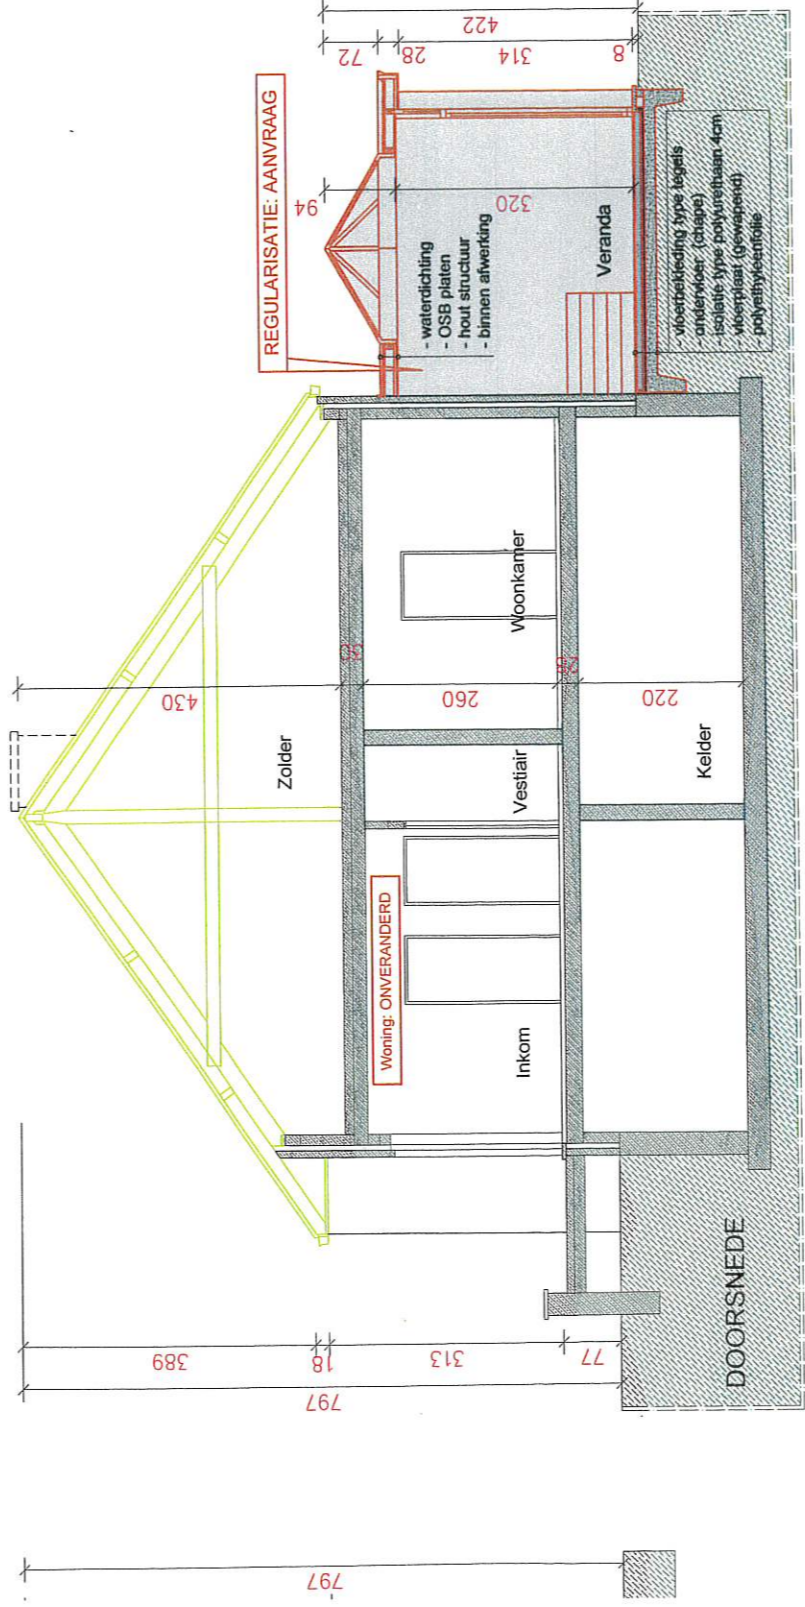

LEGENDE
1 - dak - rode dakpannen

Sch. 1/200

Inplantingsplan Sch. 1/200

- LEGENDE**
- dak - rode dakpannen
 - bekleding - latei - natuurkleur in hout
 - gevelsteen - bruine roodgenuanceerde
 - plinten - breuksteen
 - schrijnwerk - natuurkleur in afromosia met kruishouten
 - dorpels - gevelsteen
 - hanggoot - zink
 - dakkapel - gevelsteen - bruine roodgenuanceerde

- LEGENDE VERANDA : REGULARISATIE**
- kroonlijst - alu gelakt donkergrijs
 - schrijnwerk - alu gelakt donkergrijs
 - dorpels - blauwe hardsteen
 - plinten - breuksteen

LEGENDE
 1 - dak - rode dakoannen