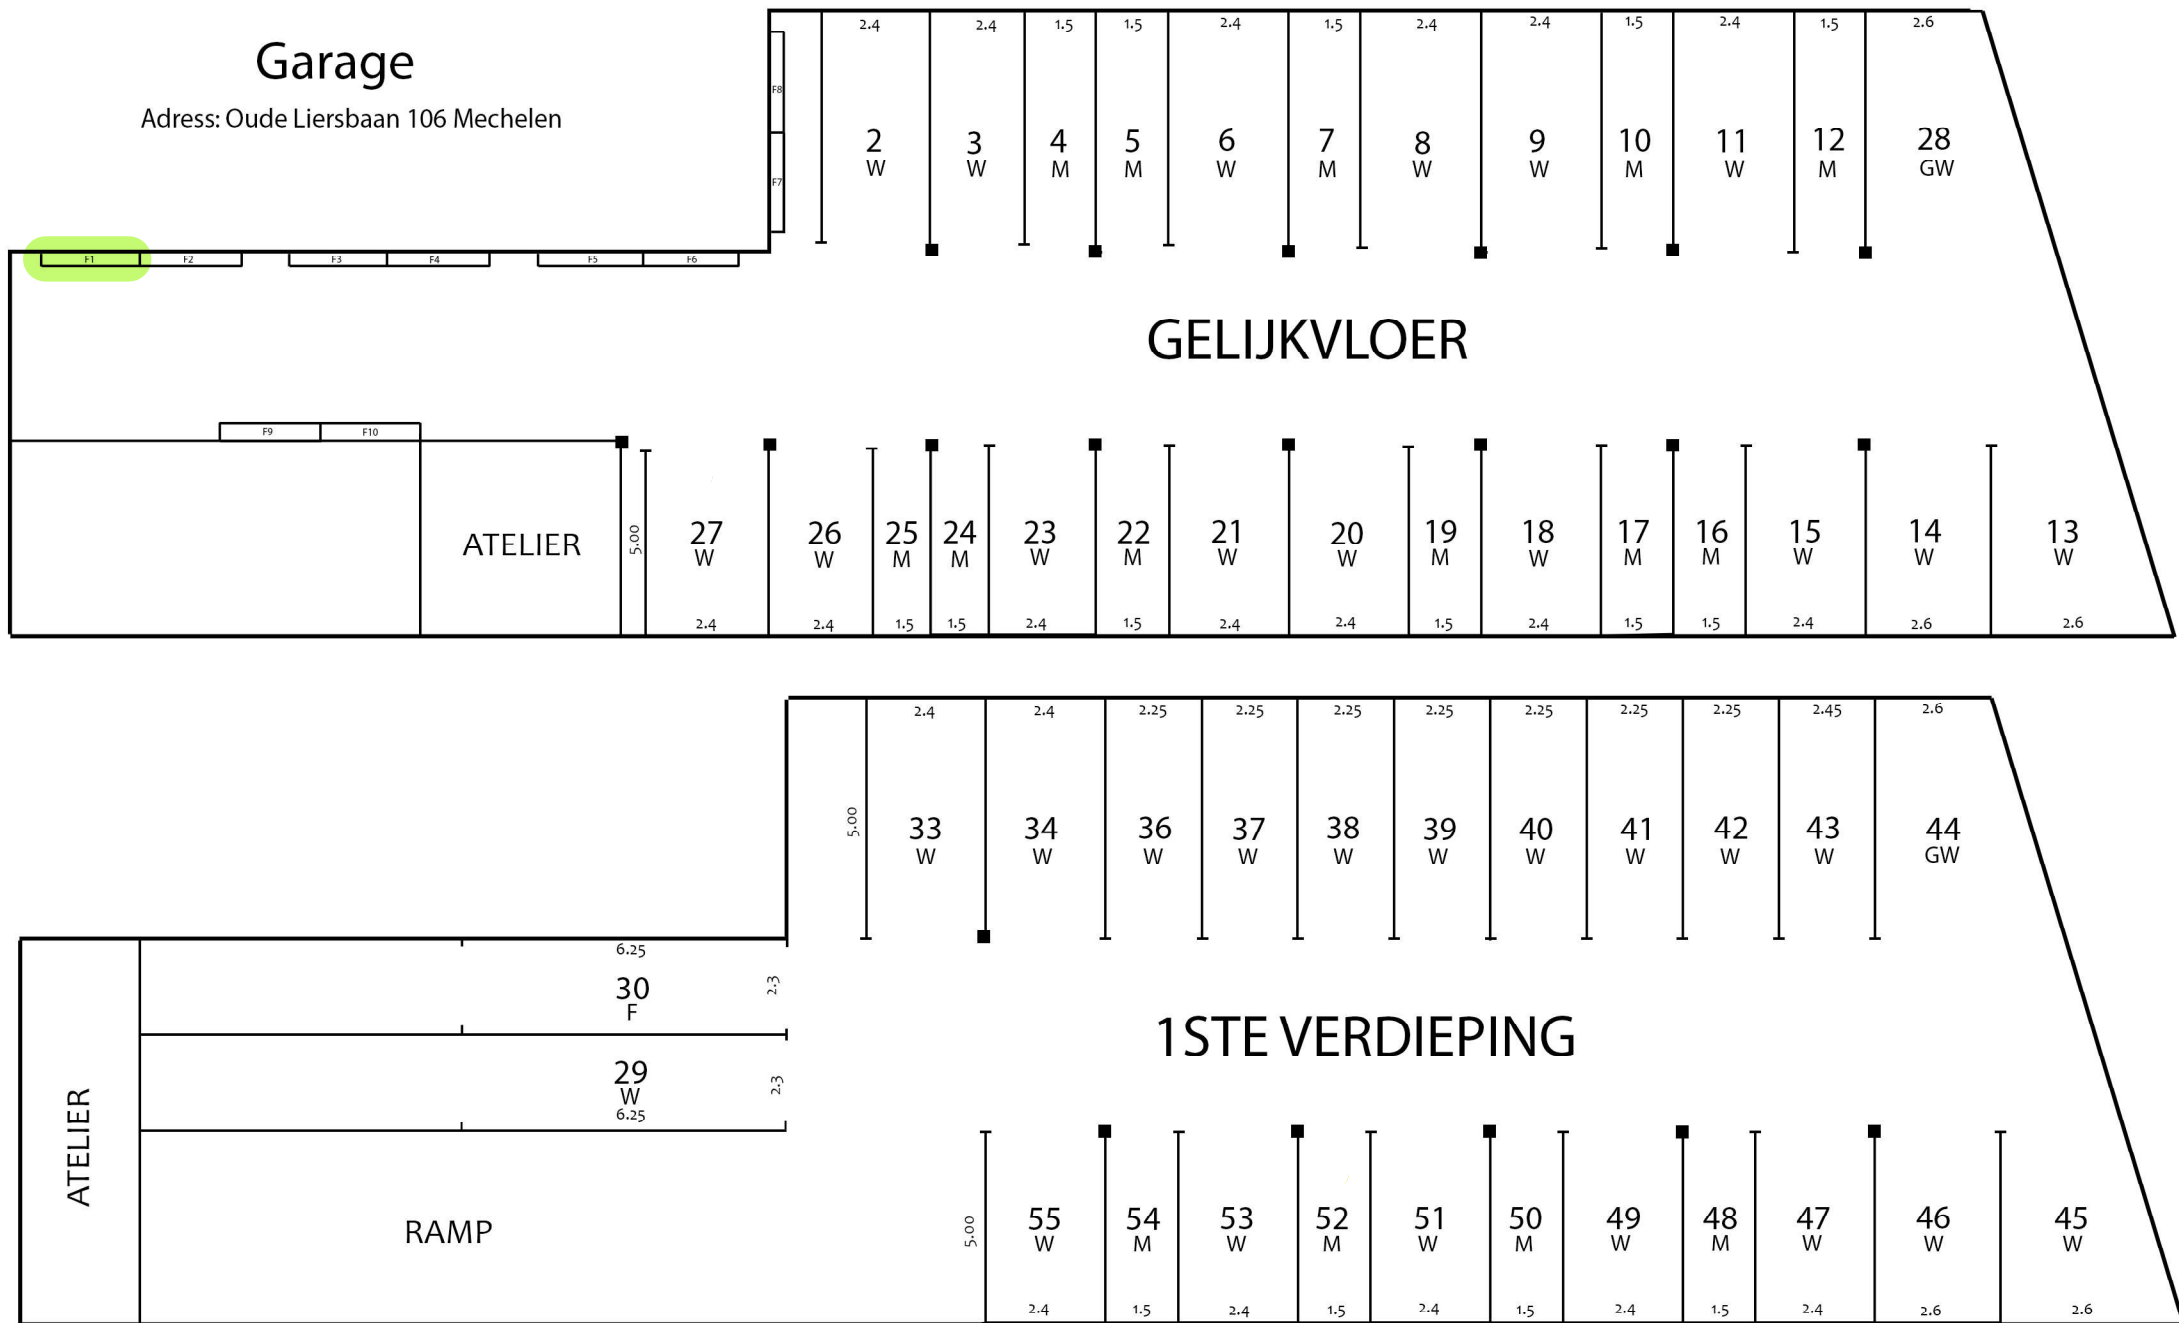

# Garage

Adress: Oude Liersbaan 106 Mechelen

- Legende:
- W = Wagen
  - M = Motor
  - GW = Grote Plaats Wagen
  - F = Fiets