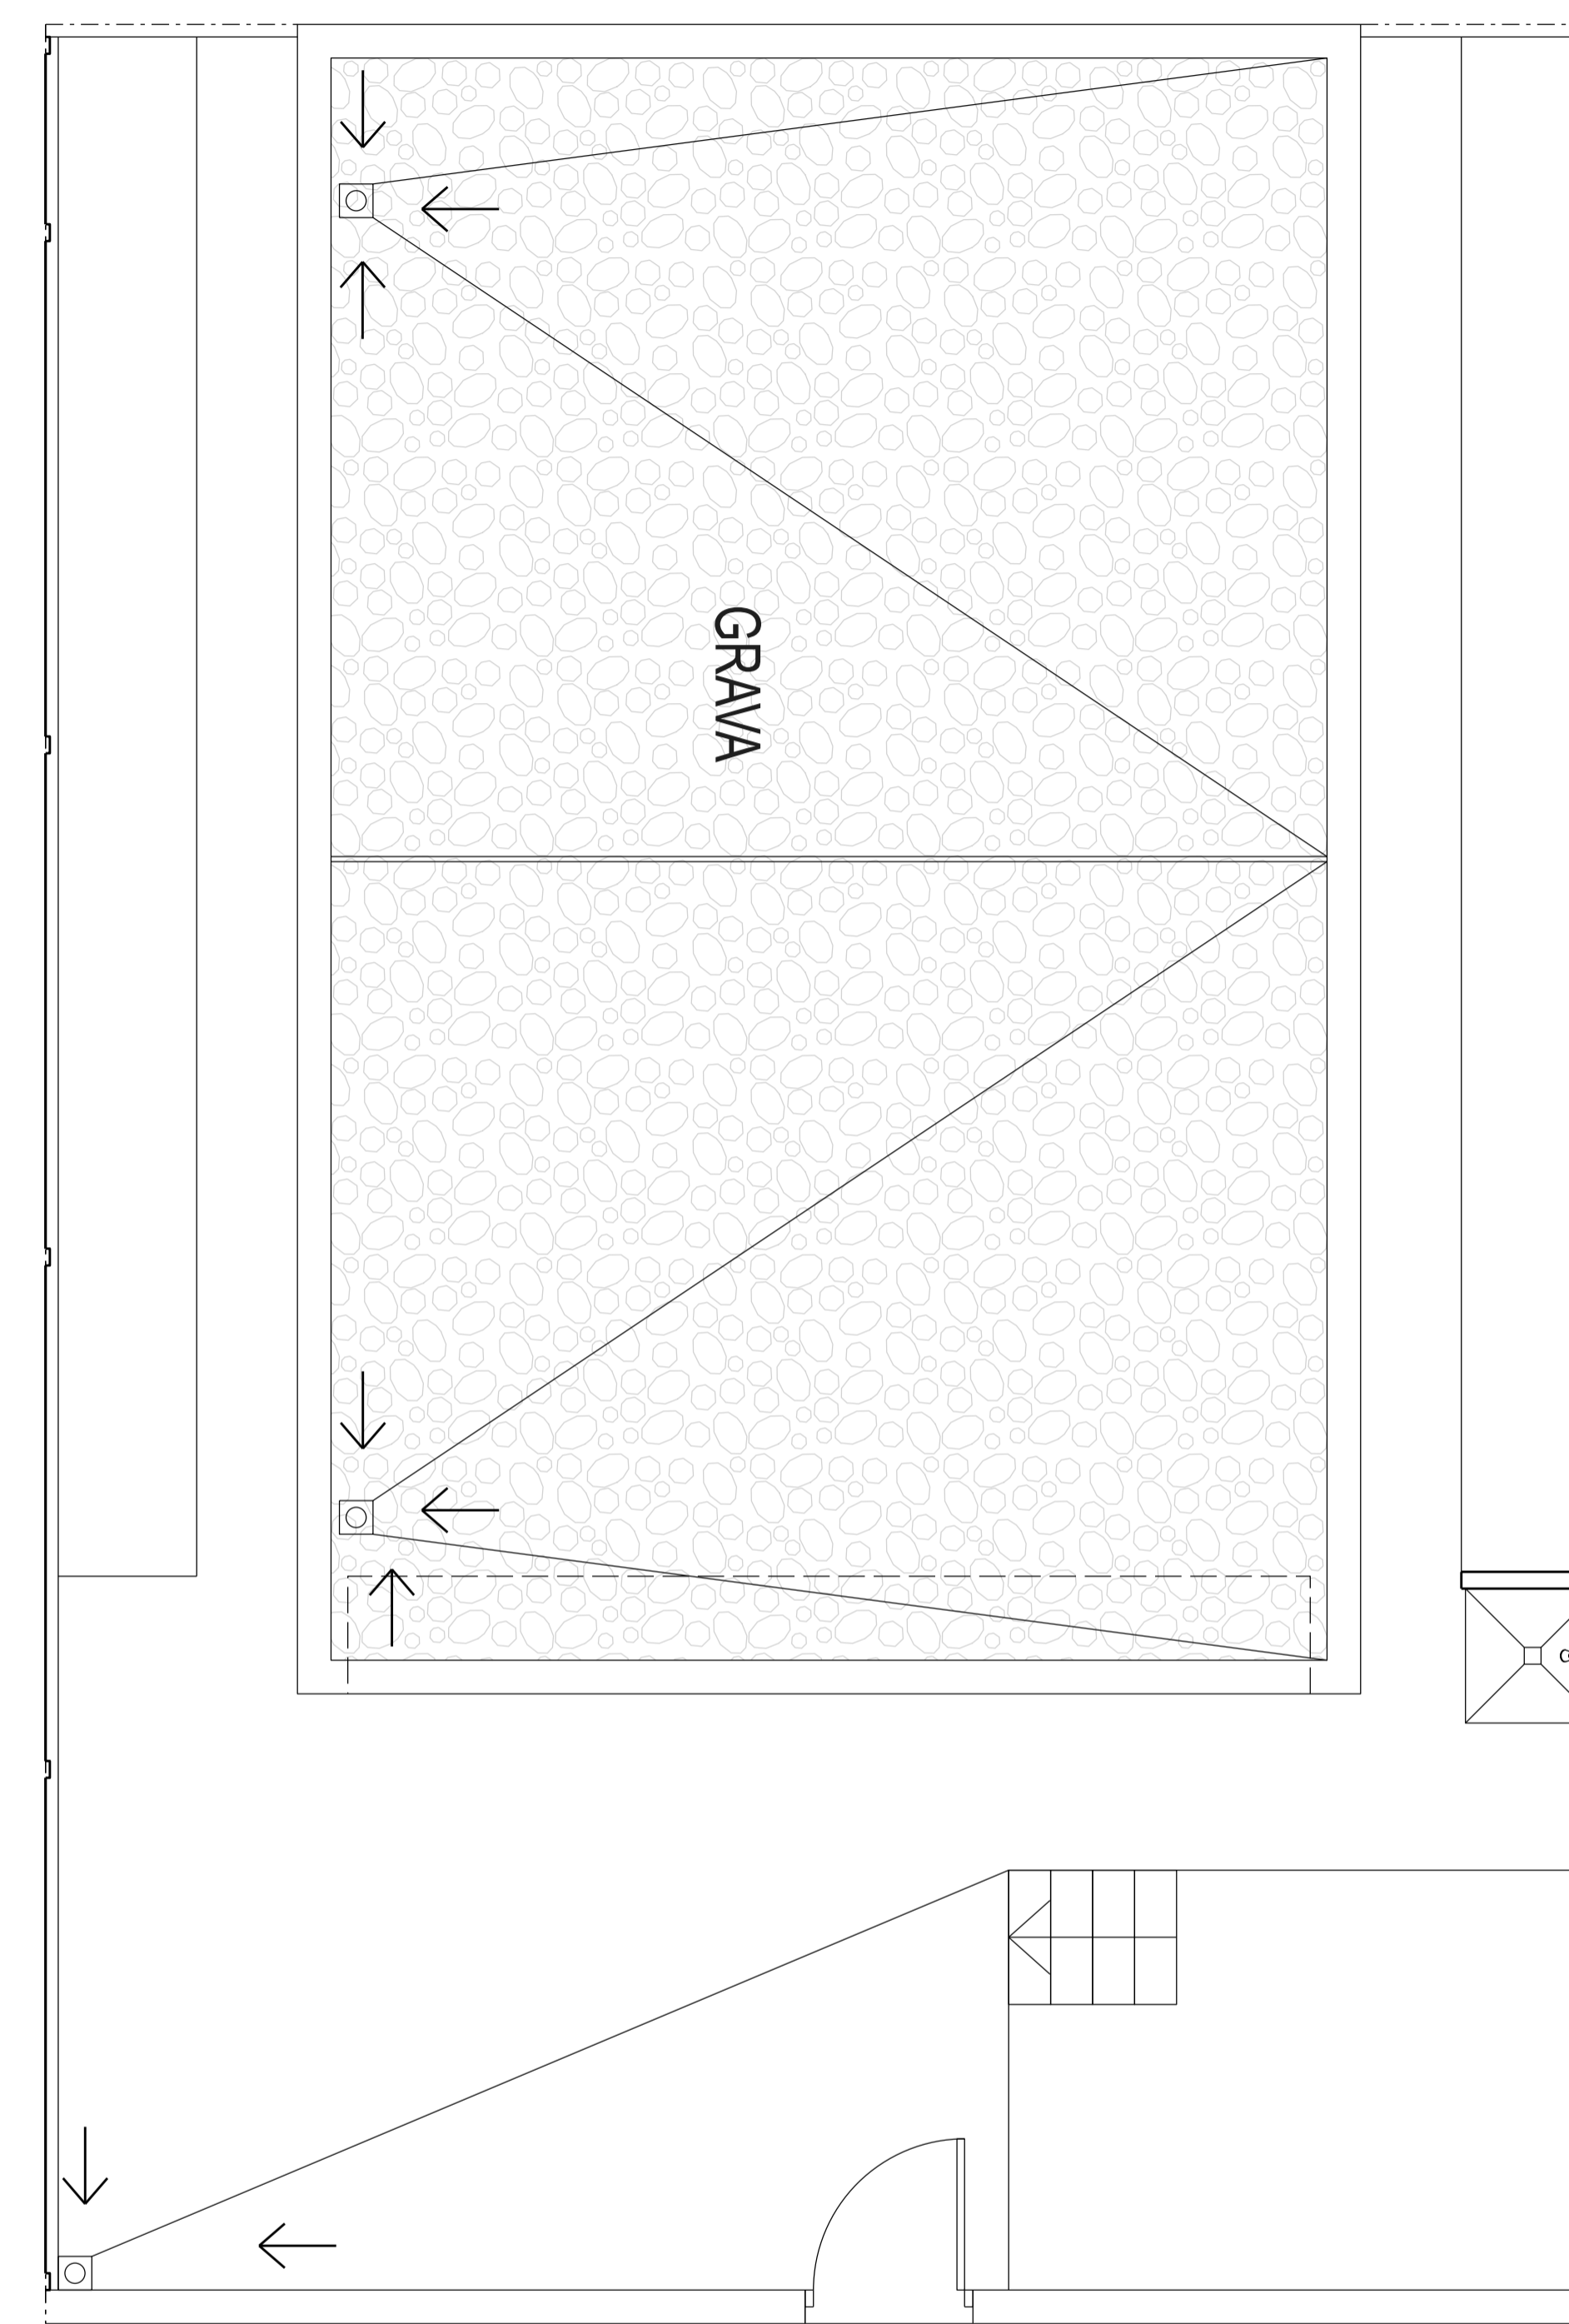

PLANTA BAJA

VIVIENDA TIPO D-1

VIVIENDA TIPO D-1

DEPENDENCIA	SUP. UTIL (M2)
DORMITORIO-1	12.00
DORMITORIO-2	12.00
BAÑO	3.50
COCINA	7.00
SALON-COMEDOR	14.00
PASO	0.90
TOTAL	49.40 M2

SUPERFICIE CONSTRUIDA = 58.52 M2

PLANTA CUBIERTA

Vivienda Tipo D1