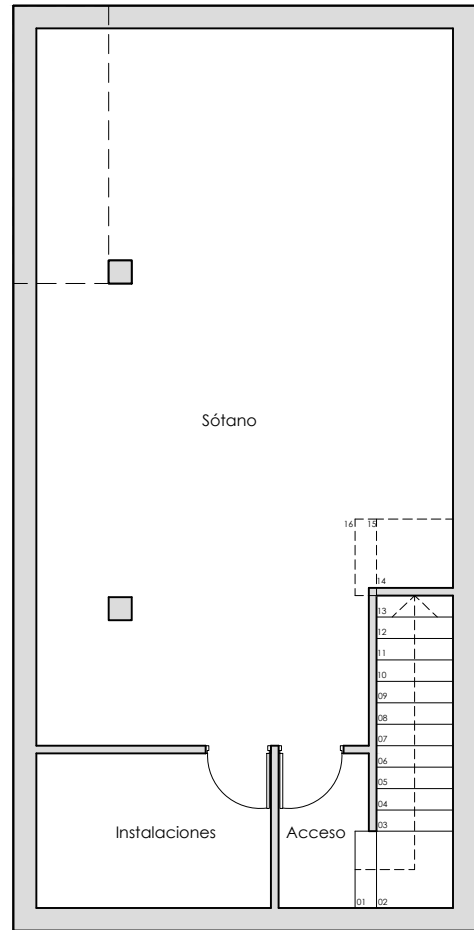

CUADRO DE SUPERFICIES

SUPERFICIE DE PARCELA	266,76m ²
PLANTA SÓTANO	
SUPERFICIE	71,89m ²
PLANTA BAJA	
SUPERFICIE VIVIENDA	89,73m ²
PORCHE	17,24m ²
PLANTA PRIMERA	
SUPERFICIE VIVIENDA	52,78m ²
TERRAZAS	44,30m ²
SUPERFICIE CONSTRUIDA SOBRE RASANTE	
142,50m²	
PISCINA (2,50X5,60m)	14,00m ²
JARDÍN	150,10m ²

PLANTA SÓTANO

PLANTA BAJA

PLANTA PRIMERA