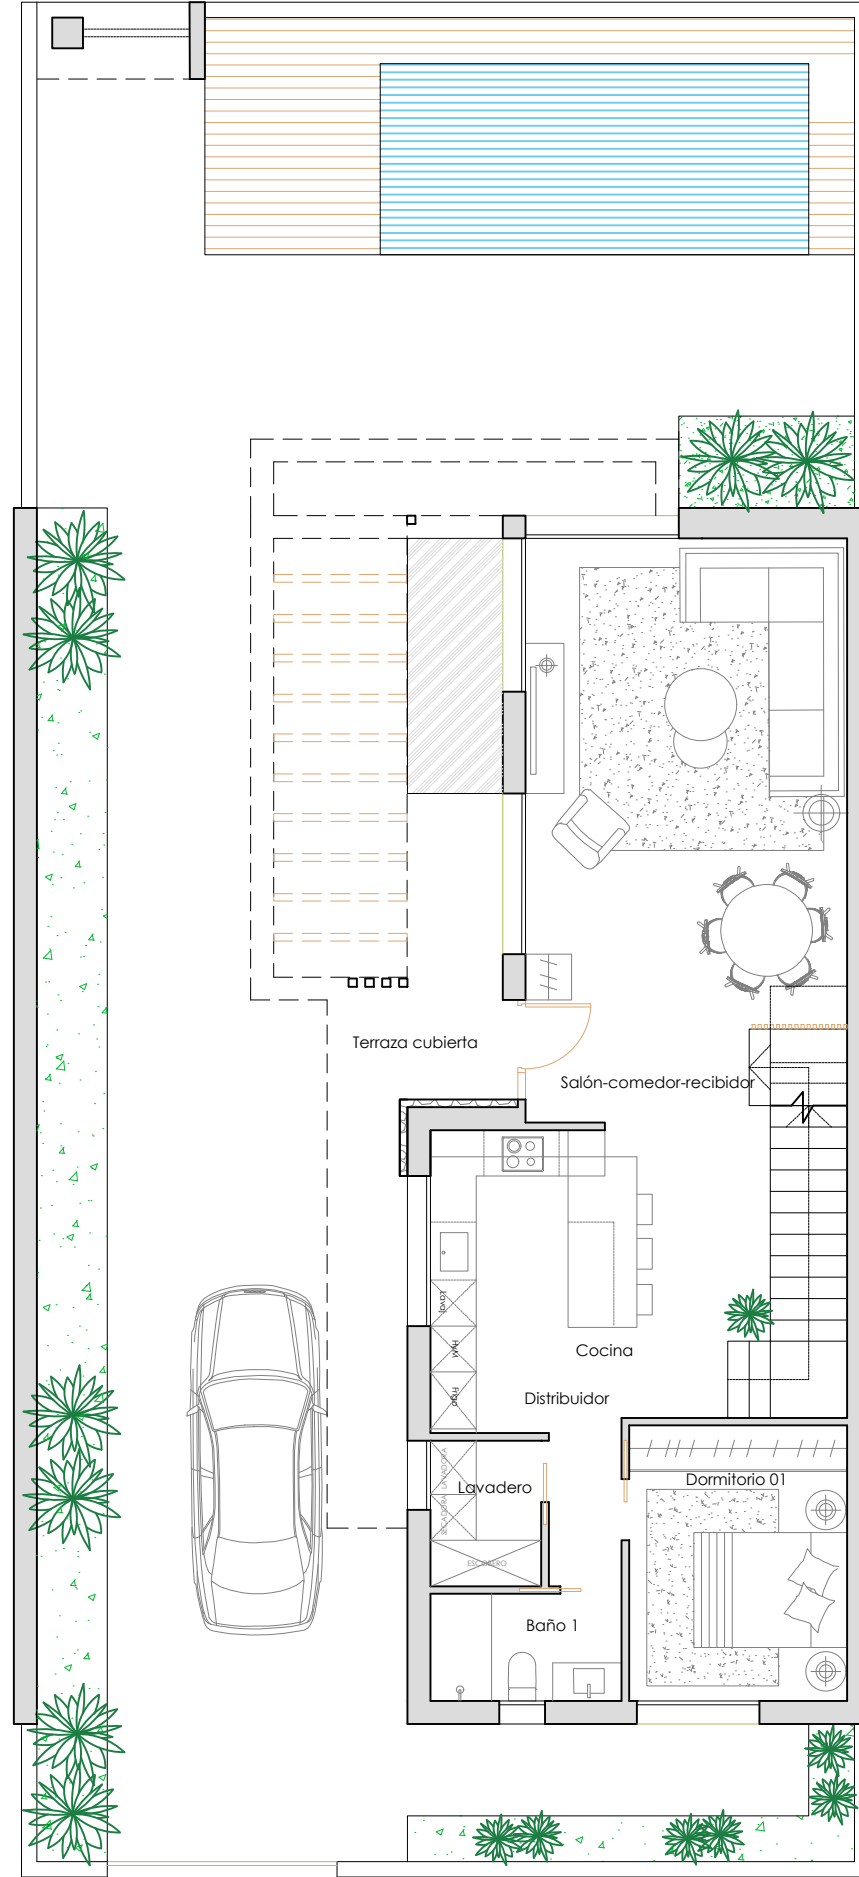

CUADRO DE SUPERFICIES

SUPERFICIE DE PARCELA	266,76m ²
PLANTA SÓTANO	
SUPERFICIE	71,89m ²
PLANTA BAJA	
SUPERFICIE VIVIENDA	89,73m ²
PORCHE	17,24m ²
PLANTA PRIMERA	
SUPERFICIE VIVIENDA	52,78m ²
TERRAZAS	44,30m ²
SUPERFICIE CONSTRUIDA SOBRE RASANTE	
142,50m²	
PISCINA (2,50X5,60m)	14,00m ²
JARDÍN	150,10m ²

PLANTA SÓTANO

PLANTA BAJA

PLANTA PRIMERA