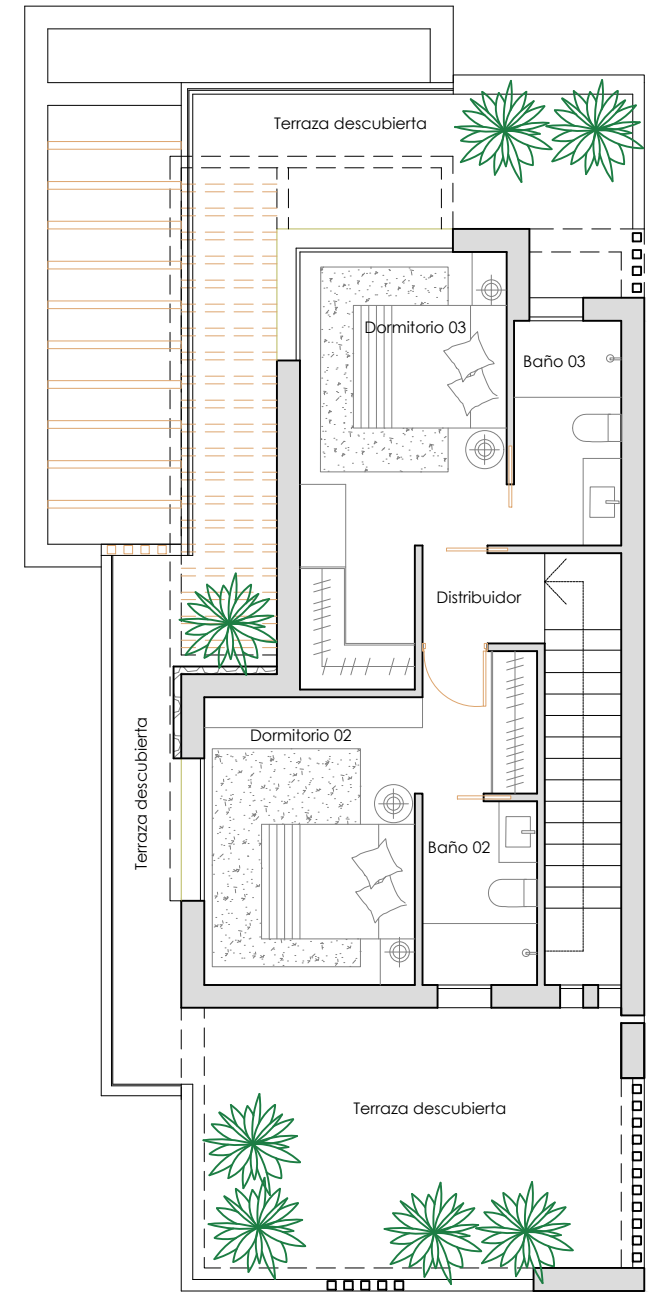

CUADRO DE SUPERFICIES

SUPERFICIE DE PARCELA	266,76m ²
PLANTA SÓTANO	
SUPERFICIE	71,89m ²
PLANTA BAJA	
SUPERFICIE VIVIENDA	89,73m ²
PORCHE	17,24m ²
PLANTA PRIMERA	
SUPERFICIE VIVIENDA	52,78m ²
TERRAZAS	44,30m ²
SUPERFICIE CONSTRUIDA SOBRE RASANTE	
142,50m²	
PISCINA (2,50X5,60m)	14,00m ²
JARDÍN	150,10m ²

PLANTA SÓTANO

PLANTA BAJA

PLANTA PRIMERA