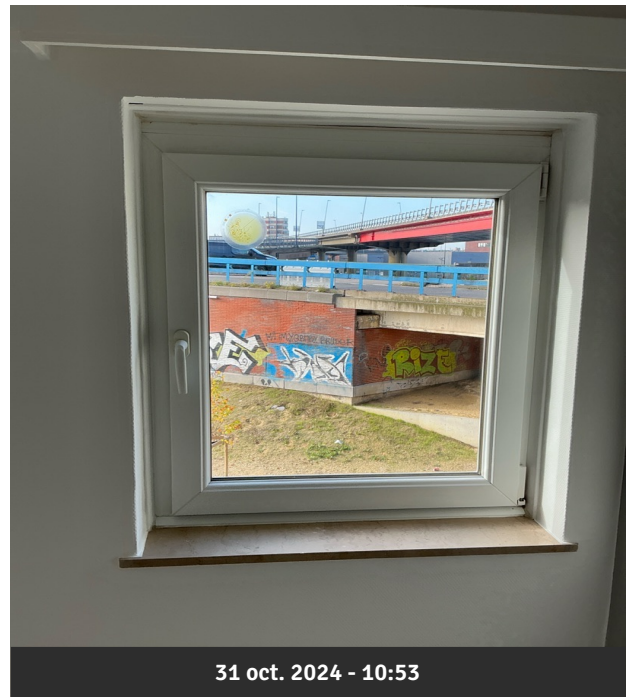

Photo 20 • Salle à manger + séjour / Point lumineux

Photo 21 • Salle à manger + séjour / Fenêtre

Rue bosquetville 2/021 • 6000 Charleroi • Appartement • 2eme étage

Photo 22 • Salle à manger + séjour / Fenêtre

Photo 23 • Salle à manger + séjour / Fenêtre

Photo 24 • Salle à manger + séjour / Fenêtre

Photo 25 • Salle à manger + séjour / Fenêtre

Rue bosquetville 2/021 • 6000 Charleroi • Appartement • 2eme étage

Photo 26 • Salle à manger + séjour / Fenêtre