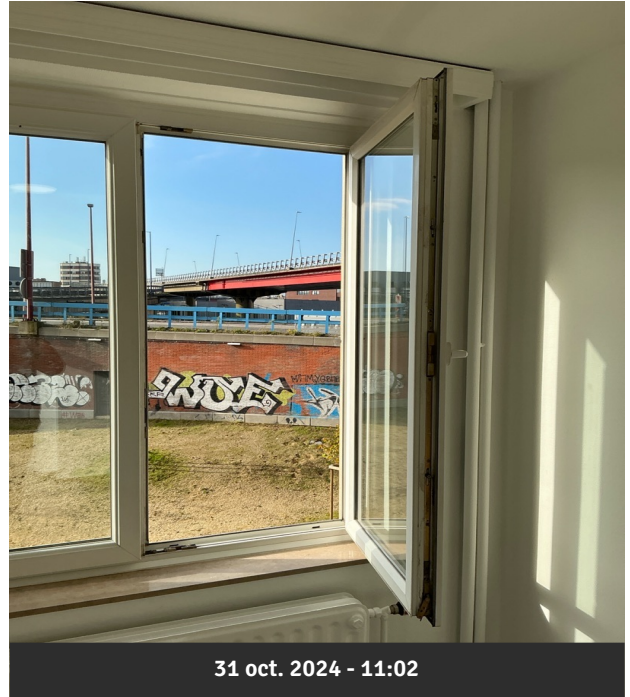

Rue bosquetville 2/021 • 6000 Charleroi • Appartement • 2eme étage

Photo 57 • Chambre en face du pont / Fenêtre

Photo 58 • Chambre en face du pont / Fenêtre

Photo 59 • Chambre en face du pont / Fenêtre

Rue bosquetville 2/021 • 6000 Charleroi • Appartement • 2eme étage