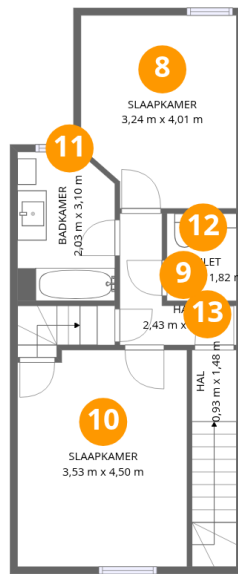

Totaal gebied: 110 m²

1e Verdieping: 49 m², 1e Verdieping: 46 m², 2e Verdieping: 15 m²

Uitgesloten: Toilet 3 m², Low ceiling 8 m², Zolder 2 m²

Property summary

 **3**
Verdiepingen

 **3**
Bedrooms

 **1**
Badkamers

 **1**
Half baths

Room dimensions

Verdieping 1

Totaal:49m2

Uitgesloten: 0m2

#		Max Dimensions	m2	Included
1	Toilet	1,20 m x 1,01 m	1 m2	Ja
2	Vorraadkast	1,20 m x 1,16 m	2 m2	Ja
3	Eetruimte	3,26 m x 3,16 m	10 m2	Ja
4	Keuken	3,23 m x 2,84 m	9 m2	Ja
5	Woonkamer	3,64 m x 5,48 m	23 m2	Ja
6	Terras	4,64 m x 7,87 m	27 m2	Nee
7	Hal	1,20 m x 1,58 m	2 m2	Ja

Home report

6 Hazenstraat, Neerpelt, Pelt, Limburg, België, 3910

Room dimensions

Verdieping 2

Totaal:46m²

Uitgesloten: 3m²

#		Max Dimensions	m ²	Included
8	Slaapkamer	3,24 m x 4,01 m	12 m ²	Ja
9	Hal	2,43 m x 2,74 m	4 m ²	Ja
10	Slaapkamer	3,53 m x 4,50 m	16 m ²	Ja
11	Badkamer	2,03 m x 3,10 m	6 m ²	Ja
12	Toilet	1,45 m x 1,82 m	3 m ²	Nee
13	Hal	0,93 m x 1,48 m	4 m ²	Ja

Room dimensions

Verdieping 3

Totaal:15m2

Uitgesloten: 10m2

#		Max Dimensions	m2	Included
14	Slaapkamer	4,56 m x 5,46 m	15 m2	Ja
15	Zolder	1,45 m x 4,63 m	2 m2	Nee

1 Verdieping 1 - Toilet

Max Dimensions: 1,20 m x
1,01 m
Gebied: 1 m²
Included: Ja