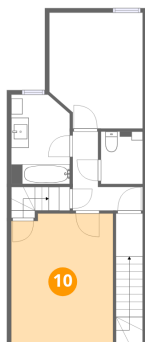

 **1**
Half baths

Room dimensions

Verdieping 1

Totaal:49m2

Uitgesloten: 0m2

#		Max Dimensions	m2	Included
1	Toilet	1,20 m x 1,01 m	1 m2	Ja
2	Vorraadkast	1,20 m x 1,16 m	2 m2	Ja
3	Eetruimte	3,26 m x 3,16 m	10 m2	Ja
4	Keuken	3,23 m x 2,84 m	9 m2	Ja
5	Woonkamer	3,64 m x 5,48 m	23 m2	Ja
6	Terras	4,64 m x 7,87 m	27 m2	Nee
7	Hal	1,20 m x 1,58 m	2 m2	Ja

7 Verdieping 1 - Hal

Max Dimensions: 1,20 m x
1,58 m
Gebied: 2 m²
Included: Ja

Heated: Ja
Finished: Ja
Enclosed: Ja
Contiguous: Ja
Permitted: Ja
Wet space:
Nee
Addition: Nee
Conversion:
Nee

8 Verdieping 2 - Slaapkamer

Max Dimensions: 3,24 m x
4,01 m
Gebied: 12 m²
Included: Ja

Heated: Ja
Finished: Ja
Enclosed: Ja
Contiguous: Ja
Permitted: Ja
Wet space:
Nee
Addition: Nee
Conversion:
Nee

9 Verdieping 2 - Hal

Max Dimensions: 2,43 m x
2,74 m
Gebied: 4 m²
Included: Ja

Heated: Ja
Finished: Ja
Enclosed: Ja
Contiguous: Ja
Permitted: Ja
Wet space:
Nee
Addition: Nee
Conversion:
Nee

10 Verdieping 2 - Slaapkamer

Max Dimensions: 3,53 m x
4,50 m
Gebied: 16 m²
Included: Ja

Heated: Ja
Finished: Ja
Enclosed: Ja
Contiguous: Ja
Permitted: Ja
Wet space:
Nee
Addition: Nee
Conversion:
Nee