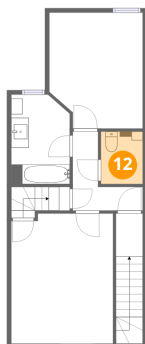

Max Dimensions: 3,24 m x
4,01 m
Gebied: 12 m²
Included: Ja

Heated: Ja
Finished: Ja
Enclosed: Ja
Contiguous: Ja
Permitted: Ja
Wet space:
Nee
Addition: Nee
Conversion:
Nee

9 Verdieping 2 - Hal

Max Dimensions: 2,43 m x
2,74 m
Gebied: 4 m²
Included: Ja

Heated: Ja
Finished: Ja
Enclosed: Ja
Contiguous: Ja
Permitted: Ja
Wet space:
Nee
Addition: Nee
Conversion:
Nee

10 Verdieping 2 - Slaapkamer

Max Dimensions: 3,53 m x
4,50 m
Gebied: 16 m²
Included: Ja

Heated: Ja
Finished: Ja
Enclosed: Ja
Contiguous: Ja
Permitted: Ja
Wet space:
Nee
Addition: Nee
Conversion:
Nee

11 Verdieping 2 - Badkamer

Max Dimensions: 2,03 m x
3,10 m
Gebied: 6 m²
Included: Ja

Heated: Ja
Finished: Ja
Enclosed: Ja
Contiguous: Ja
Permitted: Ja
Wet space: Ja
Addition: Nee
Conversion:
Nee

12 Verdieping 2 - Toilet

Max Dimensions: 1,45 m x
1,82 m
Gebied: 3 m²
Included: Nee

Heated: Nee
Finished: Ja
Enclosed: Ja
Contiguous: Ja
Permitted: Ja
Wet space:
Nee
Addition: Nee
Conversion:
Nee

13 Verdieping 2 - Hal

Max Dimensions: 0,93 m x
1,48 m
Gebied: 4 m²
Included: Ja