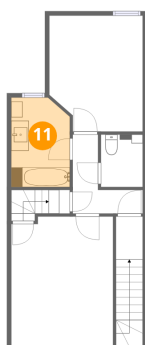

Max Dimensions: 3,24 m x
4,01 m
Gebied: 12 m²
Included: Ja

Heated: Ja
Finished: Ja
Enclosed: Ja
Contiguous: Ja
Permitted: Ja
Wet space:
Nee
Addition: Nee
Conversion:
Nee

9 Verdieping 2 - Hal

Max Dimensions: 2,43 m x
2,74 m
Gebied: 4 m²
Included: Ja

Heated: Ja
Finished: Ja
Enclosed: Ja
Contiguous: Ja
Permitted: Ja
Wet space:
Nee
Addition: Nee
Conversion:
Nee

10 Verdieping 2 - Slaapkamer

Max Dimensions: 3,53 m x
4,50 m
Gebied: 16 m²
Included: Ja

Heated: Ja
Finished: Ja
Enclosed: Ja
Contiguous: Ja
Permitted: Ja
Wet space:
Nee
Addition: Nee
Conversion:
Nee

11 Verdieping 2 - Badkamer

Max Dimensions: 2,03 m x
3,10 m
Gebied: 6 m²
Included: Ja

Heated: Ja
Finished: Ja
Enclosed: Ja
Contiguous: Ja
Permitted: Ja
Wet space: Ja
Addition: Nee
Conversion:
Nee

12 Verdieping 2 - Toilet

Max Dimensions: 1,45 m x
1,82 m
Gebied: 3 m²
Included: Nee

Heated: Nee
Finished: Ja
Enclosed: Ja
Contiguous: Ja
Permitted: Ja
Wet space:
Nee
Addition: Nee
Conversion:
Nee

13 Verdieping 2 - Hal

Max Dimensions: 0,93 m x
1,48 m
Gebied: 4 m²
Included: Ja