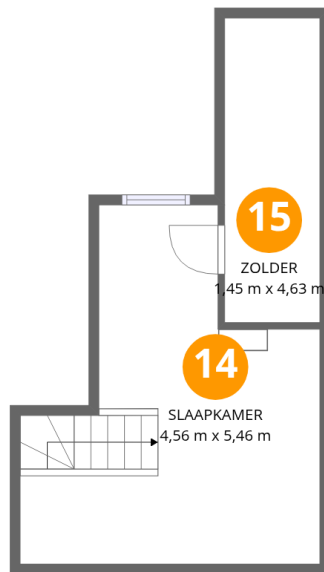

 **1**
Half baths

Room dimensions

Verdieping 1

Totaal:49m2

Uitgesloten: 0m2

#		Max Dimensions	m2	Included
1	Toilet	1,20 m x 1,01 m	1 m2	Ja
2	Vorraadkast	1,20 m x 1,16 m	2 m2	Ja
3	Eetruimte	3,26 m x 3,16 m	10 m2	Ja
4	Keuken	3,23 m x 2,84 m	9 m2	Ja
5	Woonkamer	3,64 m x 5,48 m	23 m2	Ja
6	Terras	4,64 m x 7,87 m	27 m2	Nee
7	Hal	1,20 m x 1,58 m	2 m2	Ja

Home report

6 Hazenstraat, Neerpelt, Pelt, Limburg, België, 3910

Room dimensions

Verdieping 2

Totaal:46m²

Uitgesloten: 3m²

#		Max Dimensions	m ²	Included
8	Slaapkamer	3,24 m x 4,01 m	12 m ²	Ja
9	Hal	2,43 m x 2,74 m	4 m ²	Ja
10	Slaapkamer	3,53 m x 4,50 m	16 m ²	Ja
11	Badkamer	2,03 m x 3,10 m	6 m ²	Ja
12	Toilet	1,45 m x 1,82 m	3 m ²	Nee
13	Hal	0,93 m x 1,48 m	4 m ²	Ja

Room dimensions

Verdieping 3

Totaal:15m2

Uitgesloten: 10m2

#		Max Dimensions	m2	Included
14	Slaapkamer	4,56 m x 5,46 m	15 m2	Ja
15	Zolder	1,45 m x 4,63 m	2 m2	Nee

1 Verdieping 1 - Toilet

Max Dimensions: 1,20 m x
1,01 m
Gebied: 1 m²
Included: Ja

Heated: Ja
Finished: Ja
Enclosed: Ja
Contiguous: Ja
Permitted: Ja
Wet space: Ja
Addition: Nee
Conversion:
Nee

2 Verdieping 1 - Voorraadkast

Max Dimensions: 1,20 m x
1,16 m
Gebied: 2 m²
Included: Ja

Heated: Ja
Finished: Ja
Enclosed: Ja
Contiguous: Ja
Permitted: Ja
Wet space:
Nee
Addition: Nee
Conversion:
Nee