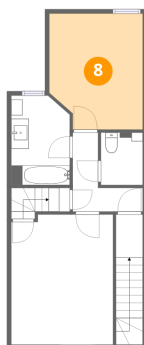

3 Verdieping 1 - Eetruimte

Max Dimensions: 3,26 m x
3,16 m
Gebied: 10 m²
Included: Ja

Heated: Ja
Finished: Ja
Enclosed: Ja
Contiguous: Ja
Permitted: Ja
Wet space:
Nee
Addition: Nee
Conversion:
Nee

4 Verdieping 1 - Keuken

Heated: Ja
Finished: Ja
Enclosed: Ja
Contiguous: Ja
Permitted: Ja
Wet space:
Nee
Addition: Nee
Conversion:
Nee

6 Verdieping 1 - Terras

Max Dimensions: 4,64 m x
7,87 m
Gebied: 27 m²
Included: Nee

Heated: Nee
Finished: Nee
Enclosed: Nee
Contiguous: Ja
Permitted: Nee
Wet space:
Nee
Addition: Nee
Conversion:
Nee

7 Verdieping 1 - Hal

Max Dimensions: 1,20 m x
1,58 m
Gebied: 2 m²
Included: Ja

Heated: Ja
Finished: Ja
Enclosed: Ja
Contiguous: Ja
Permitted: Ja
Wet space:
Nee
Addition: Nee
Conversion:
Nee

8 Verdieping 2 - Slaapkamer

Max Dimensions: 3,24 m x
4,01 m
Gebied: 12 m²
Included: Ja

Heated: Ja
Finished: Ja
Enclosed: Ja
Contiguous: Ja
Permitted: Ja
Wet space:
Nee
Addition: Nee
Conversion:
Nee

9 Verdieping 2 - Hal

Max Dimensions: 2,43 m x
2,74 m
Gebied: 4 m²
Included: Ja