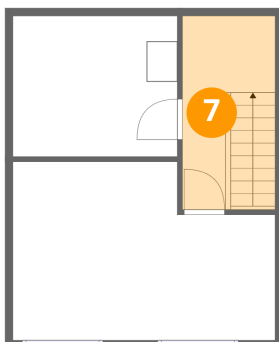

Max Dimensions: 1,55 m x 2,41 m
Gebied: 7 m²
Included: Ja

Heated: Ja
Finished: Ja
Enclosed: Ja
Contiguous: Ja
Permitted: Ja
Wet space: Nee
Addition: Nee
Conversion: Nee

5 Verdieping 1 - Keuken

Max Dimensions: 3,17 m x 4,58 m
Gebied: 15 m²
Included: Ja

Heated: Ja
Finished: Ja
Enclosed: Ja
Contiguous: Ja
Permitted: Ja
Wet space: Nee
Addition: Nee
Conversion: Nee

22 Vloeberg, Oud-Turnhout, Provincie Antwerpen, België, 2360

6 Verdieping 1 - Toilet

Max Dimensions: 1,16 m x 1,28 m
Gebied: 1 m²
Included: Ja

Heated: Ja
Finished: Ja
Enclosed: Ja
Contiguous: Ja
Permitted: Ja
Wet space: Ja
Addition: Nee
Conversion: Nee

7 Verdieping 2 - Hal

Max Dimensions: 1,83 m x 3,84 m
Gebied: 7 m²
Included: Ja

Heated: Ja
Finished: Ja
Enclosed: Ja
Contiguous: Ja
Permitted: Ja
Wet space: Nee
Addition: Nee
Conversion: Nee

8 Verdieping 2 - Slaapkamer

Max Dimensions: 3,26 m x 2,79 m
Gebied: 9 m²
Included: Ja

Heated: Ja
Finished: Ja
Enclosed: Ja
Contiguous: Ja
Permitted: Ja
Wet space: Nee
Addition: Nee
Conversion: Nee

22 Vloeberg, Oud-Turnhout, Provincie Antwerpen,
België, 2360