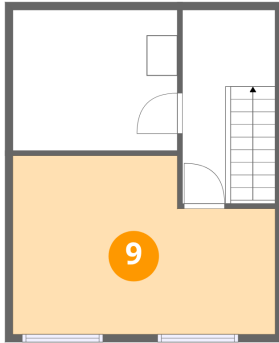

Heated: Ja
Finished: Ja
Enclosed: Ja
Contiguous: Ja
Permitted: Ja
Wet space: Ja
Addition: Nee
Conversion: Nee

7 Verdieping 2 - Hal

Max Dimensions: 1,83 m x 3,84 m
Gebied: 7 m²
Included: Ja

Heated: Ja
Finished: Ja
Enclosed: Ja
Contiguous: Ja
Permitted: Ja
Wet space: Nee
Addition: Nee
Conversion: Nee

8 Verdieping 2 - Slaapkamer

Max Dimensions: 3,26 m x 2,79 m
Gebied: 9 m²
Included: Ja

Heated: Ja
Finished: Ja
Enclosed: Ja
Contiguous: Ja
Permitted: Ja
Wet space: Nee
Addition: Nee
Conversion: Nee

22 Vloeberg, Oud-Turnhout, Provincie Antwerpen,
België, 2360

9 Verdieping 2 - Slaapkamer

Max Dimensions: 5,20 m x
3,54 m
Gebied: 16 m²
Included: Ja

Heated: Ja
Finished: Ja
Enclosed: Ja
Contiguous: Ja
Permitted: Ja
Wet space:
Nee
Addition: Nee
Conversion:
Nee