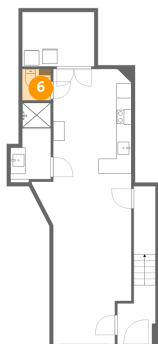

3 Verdieping 1 - Woonkamer

Max Dimensions: 4,06 m x 6,61 m
Gebied: 21 m²
Included: Ja

Heated: Ja
Finished: Ja
Enclosed: Ja
Contiguous: Ja
Permitted: Ja
Wet space: Nee
Addition: Nee
Conversion: Nee

4 Verdieping 1 - Hal

Max Dimensions: 1,55 m x 2,41 m
Gebied: 7 m²
Included: Ja

Heated: Ja
Finished: Ja
Enclosed: Ja
Contiguous: Ja
Permitted: Ja
Wet space: Nee
Addition: Nee
Conversion: Nee

5 Verdieping 1 - Keuken

Max Dimensions: 3,17 m x 4,58 m
Gebied: 15 m²
Included: Ja

Heated: Ja
Finished: Ja
Enclosed: Ja
Contiguous: Ja
Permitted: Ja
Wet space: Nee
Addition: Nee
Conversion: Nee

22 Vloeberg, Oud-Turnhout, Provincie Antwerpen, België, 2360

6 Verdieping 1 - Toilet

Max Dimensions: 1,16 m x 1,28 m
Gebied: 1 m²
Included: Ja

Heated: Ja
Finished: Ja
Enclosed: Ja
Contiguous: Ja
Permitted: Ja
Wet space: Ja
Addition: Nee
Conversion: Nee

7 Verdieping 2 - Hal

Max Dimensions: 1,83 m x 3,84 m
Gebied: 7 m²
Included: Ja

Heated: Ja
Finished: Ja
Enclosed: Ja
Contiguous: Ja
Permitted: Ja
Wet space: Nee
Addition: Nee
Conversion: Nee