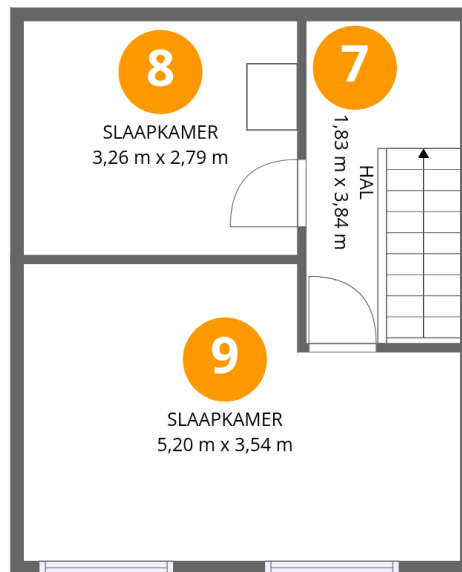

22 Vloeberg, Oud-Turnhout, Provincie Antwerpen, België, 2360

Room dimensions

Verdieping 1

Totaal:61m²Uitgesloten: 0m²

#		Max Dimensions	m ²	Included
1	Eetkamer	2,93 m x 2,20 m	6 m ²	Ja
2	Badkamer	1,62 m x 3,23 m	4 m ²	Ja
3	Woonkamer	4,06 m x 6,61 m	21 m ²	Ja
4	Hal	1,55 m x 2,41 m	7 m ²	Ja
5	Keuken	3,17 m x 4,58 m	15 m ²	Ja
6	Toilet	1,16 m x 1,28 m	1 m ²	Ja

22 Vloeberg, Oud-Turnhout, Provincie Antwerpen, België, 2360

Room dimensions

Verdieping 2

Totaal:36m2

Uitgesloten: 0m2

#		Max Dimensions	m2	Included
7	Hal	1,83 m x 3,84 m	7 m2	Ja
8	Slaapkamer	3,26 m x 2,79 m	9 m2	Ja
9	Slaapkamer	5,20 m x 3,54 m	16 m2	Ja

22 Vloeberg, Oud-Turnhout, Provincie Antwerpen, België, 2360

1 Verdieping 1 - Eetkamer

Max Dimensions: 2,93 m x
2,20 m
Gebied: 6 m²
Included: Ja

Heated: Ja
Finished: Ja
Enclosed: Ja
Contiguous: Ja
Permitted: Ja
Wet space:
Nee
Addition: Nee
Conversion:
Nee

2 Verdieping 1 - Badkamer

Max Dimensions: 1,62 m x
3,23 m
Gebied: 4 m²
Included: Ja

Heated: Ja
Finished: Ja
Enclosed: Ja
Contiguous: Ja
Permitted: Ja
Wet space: Ja
Addition: Nee
Conversion:
Nee

22 Vloeberg, Oud-Turnhout, Provincie Antwerpen, België, 2360