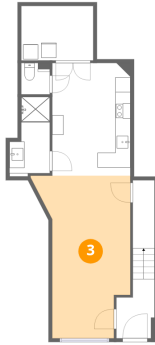

22 Vloeberg, Oud-Turnhout, Provincie Antwerpen, België, 2360

1 Verdieping 1 - Eetkamer

Max Dimensions: 2,93 m x
2,20 m
Gebied: 6 m²
Included: Ja

Heated: Ja
Finished: Ja
Enclosed: Ja
Contiguous: Ja
Permitted: Ja
Wet space:
Nee
Addition: Nee
Conversion:
Nee

2 Verdieping 1 - Badkamer

Max Dimensions: 1,62 m x
3,23 m
Gebied: 4 m²
Included: Ja

Heated: Ja
Finished: Ja
Enclosed: Ja
Contiguous: Ja
Permitted: Ja
Wet space: Ja
Addition: Nee
Conversion:
Nee

22 Vloeberg, Oud-Turnhout, Provincie Antwerpen, België, 2360

3 Verdieping 1 - Woonkamer

Max Dimensions: 4,06 m x 6,61 m
Gebied: 21 m²
Included: Ja

Heated: Ja
Finished: Ja
Enclosed: Ja
Contiguous: Ja
Permitted: Ja
Wet space: Nee
Addition: Nee
Conversion: Nee

4 Verdieping 1 - Hal

Max Dimensions: 1,55 m x 2,41 m
Gebied: 7 m²
Included: Ja

Heated: Ja
Finished: Ja
Enclosed: Ja
Contiguous: Ja
Permitted: Ja
Wet space: Nee
Addition: Nee
Conversion: Nee

5 Verdieping 1 - Keuken

Max Dimensions: 3,17 m x 4,58 m
Gebied: 15 m²
Included: Ja