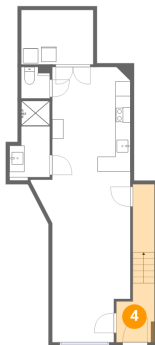

22 Vloeberg, Oud-Turnhout, Provincie Antwerpen, België, 2360

1 Verdieping 1 - Eetkamer

Max Dimensions: 2,93 m x
2,20 m
Gebied: 6 m²
Included: Ja

Heated: Ja
Finished: Ja
Enclosed: Ja
Contiguous: Ja
Permitted: Ja
Wet space:
Nee
Addition: Nee
Conversion:
Nee

2 Verdieping 1 - Badkamer

Max Dimensions: 1,62 m x
3,23 m
Gebied: 4 m²
Included: Ja

Heated: Ja
Finished: Ja
Enclosed: Ja
Contiguous: Ja
Permitted: Ja
Wet space: Ja
Addition: Nee
Conversion:
Nee

22 Vloeberg, Oud-Turnhout, Provincie Antwerpen, België, 2360

3 Verdieping 1 - Woonkamer

Max Dimensions: 4,06 m x 6,61 m
Gebied: 21 m²
Included: Ja

Heated: Ja
Finished: Ja
Enclosed: Ja
Contiguous: Ja
Permitted: Ja
Wet space: Nee
Addition: Nee
Conversion: Nee

4 Verdieping 1 - Hal

Max Dimensions: 1,55 m x 2,41 m
Gebied: 7 m²
Included: Ja

Heated: Ja
Finished: Ja
Enclosed: Ja
Contiguous: Ja
Permitted: Ja
Wet space: Nee
Addition: Nee
Conversion: Nee

5 Verdieping 1 - Keuken

Max Dimensions: 3,17 m x 4,58 m
Gebied: 15 m²
Included: Ja