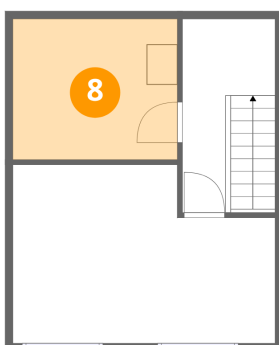

Heated: Ja
Finished: Ja
Enclosed: Ja
Contiguous: Ja
Permitted: Ja
Wet space: Nee
Addition: Nee
Conversion: Nee

22 Vloeberg, Oud-Turnhout, Provincie Antwerpen, België, 2360

6 Verdieping 1 - Toilet

Max Dimensions: 1,16 m x 1,28 m
Gebied: 1 m²
Included: Ja

Heated: Ja
Finished: Ja
Enclosed: Ja
Contiguous: Ja
Permitted: Ja
Wet space: Ja
Addition: Nee
Conversion: Nee

7 Verdieping 2 - Hal

Max Dimensions: 1,83 m x 3,84 m
Gebied: 7 m²
Included: Ja

Heated: Ja
Finished: Ja
Enclosed: Ja
Contiguous: Ja
Permitted: Ja
Wet space: Nee
Addition: Nee
Conversion: Nee

8 Verdieping 2 - Slaapkamer

Max Dimensions: 3,26 m x 2,79 m
Gebied: 9 m²
Included: Ja

Heated: Ja
Finished: Ja
Enclosed: Ja
Contiguous: Ja
Permitted: Ja
Wet space: Nee
Addition: Nee
Conversion: Nee

22 Vloeberg, Oud-Turnhout, Provincie Antwerpen,
België, 2360

9 Verdieping 2 - Slaapkamer

Max Dimensions: 5,20 m x
3,54 m
Gebied: 16 m²
Included: Ja

Heated: Ja
Finished: Ja
Enclosed: Ja
Contiguous: Ja
Permitted: Ja
Wet space:
Nee
Addition: Nee
Conversion:
Nee