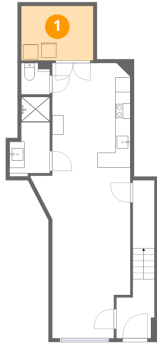

22 Vloeberg, Oud-Turnhout, Provincie Antwerpen, België, 2360

Room dimensions

Verdieping 1

Totaal:61m²Uitgesloten: 0m²

#		Max Dimensions	m ²	Included
1	Eetkamer	2,93 m x 2,20 m	6 m ²	Ja
2	Badkamer	1,62 m x 3,23 m	4 m ²	Ja
3	Woonkamer	4,06 m x 6,61 m	21 m ²	Ja
4	Hal	1,55 m x 2,41 m	7 m ²	Ja
5	Keuken	3,17 m x 4,58 m	15 m ²	Ja
6	Toilet	1,16 m x 1,28 m	1 m ²	Ja

22 Vloeberg, Oud-Turnhout, Provincie Antwerpen, België, 2360

Room dimensions

Verdieping 2

Totaal:36m2

Uitgesloten: 0m2

#		Max Dimensions	m2	Included
7	Hal	1,83 m x 3,84 m	7 m2	Ja
8	Slaapkamer	3,26 m x 2,79 m	9 m2	Ja
9	Slaapkamer	5,20 m x 3,54 m	16 m2	Ja

22 Vloeberg, Oud-Turnhout, Provincie Antwerpen, België, 2360

1 Verdieping 1 - Eetkamer

Max Dimensions: 2,93 m x
2,20 m
Gebied: 6 m²
Included: Ja

Heated: Ja
Finished: Ja
Enclosed: Ja
Contiguous: Ja
Permitted: Ja
Wet space:
Nee
Addition: Nee
Conversion:
Nee

2 Verdieping 1 - Badkamer

Max Dimensions: 1,62 m x
3,23 m
Gebied: 4 m²
Included: Ja

Heated: Ja
Finished: Ja
Enclosed: Ja
Contiguous: Ja
Permitted: Ja
Wet space: Ja
Addition: Nee
Conversion:
Nee

22 Vloeberg, Oud-Turnhout, Provincie Antwerpen, België, 2360