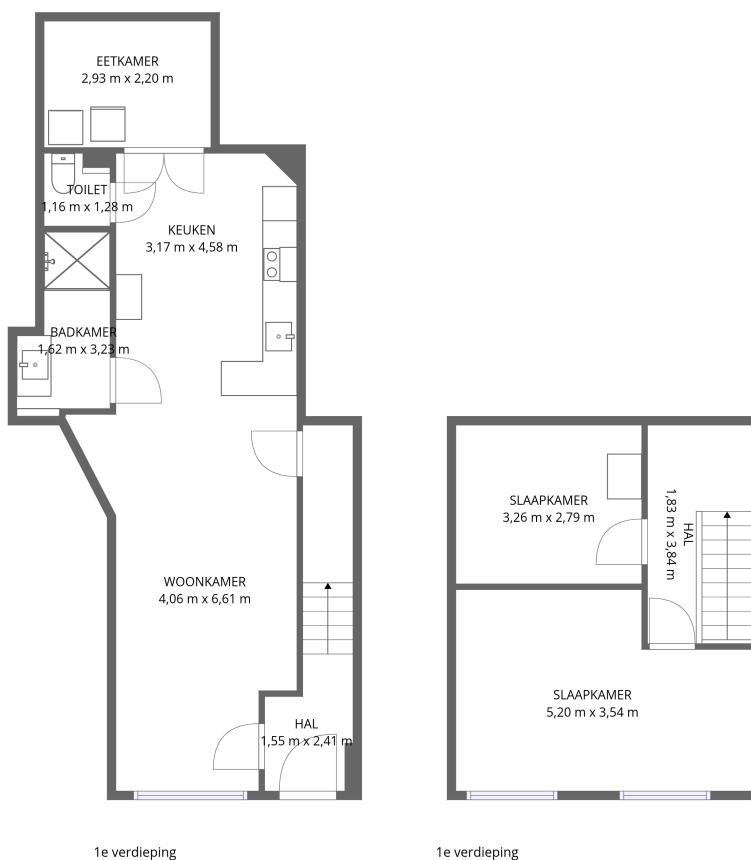

22 Vloeberg, Oud-Turnhout, Provincie Antwerpen, België, 2360

Totaal gebied: 97 m²

1e Verdieping: 61 m², 1e Verdieping: 36 m²

Uitgesloten:

Property summary

2
Verdiepingen

2
Bedrooms

1
Half baths