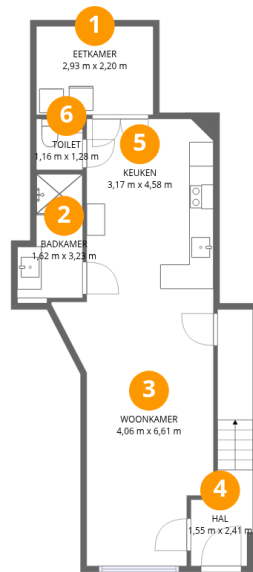

22 Vloeberg, Oud-Turnhout, Provincie Antwerpen, België, 2360

Room dimensions

Verdieping 1

Totaal:61m²Uitgesloten: 0m²

#		Max Dimensions	m ²	Included
1	Eetkamer	2,93 m x 2,20 m	6 m ²	Ja
2	Badkamer	1,62 m x 3,23 m	4 m ²	Ja
3	Woonkamer	4,06 m x 6,61 m	21 m ²	Ja
4	Hal	1,55 m x 2,41 m	7 m ²	Ja
5	Keuken	3,17 m x 4,58 m	15 m ²	Ja
6	Toilet	1,16 m x 1,28 m	1 m ²	Ja

22 Vloeberg, Oud-Turnhout, Provincie Antwerpen, België, 2360

Room dimensions

Verdieping 2

Totaal:36m2

Uitgesloten: 0m2

#		Max Dimensions	m2	Included
7	Hal	1,83 m x 3,84 m	7 m2	Ja
8	Slaapkamer	3,26 m x 2,79 m	9 m2	Ja
9	Slaapkamer	5,20 m x 3,54 m	16 m2	Ja

22 Vloeberg, Oud-Turnhout, Provincie Antwerpen, België, 2360

1 Verdieping 1 - Eetkamer

Max Dimensions: 2,93 m x
2,20 m
Gebied: 6 m²
Included: Ja

Heated: Ja
Finished: Ja
Enclosed: Ja
Contiguous: Ja
Permitted: Ja
Wet space:
Nee
Addition: Nee
Conversion:
Nee

2 Verdieping 1 - Badkamer

Max Dimensions: 1,62 m x
3,23 m
Gebied: 4 m²
Included: Ja

Heated: Ja
Finished: Ja
Enclosed: Ja
Contiguous: Ja
Permitted: Ja
Wet space: Ja
Addition: Nee
Conversion:
Nee

22 Vloeberg, Oud-Turnhout, Provincie Antwerpen, België, 2360