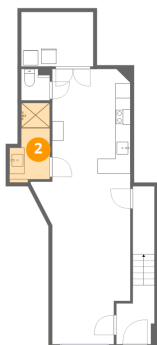

22 Vloeberg, Oud-Turnhout, Provincie Antwerpen, België, 2360

1 Verdieping 1 - Eetkamer

Max Dimensions: 2,93 m x
2,20 m
Gebied: 6 m²
Included: Ja

Heated: Ja
Finished: Ja
Enclosed: Ja
Contiguous: Ja
Permitted: Ja
Wet space:
Nee
Addition: Nee
Conversion:
Nee

2 Verdieping 1 - Badkamer

Max Dimensions: 1,62 m x
3,23 m
Gebied: 4 m²
Included: Ja

Heated: Ja
Finished: Ja
Enclosed: Ja
Contiguous: Ja
Permitted: Ja
Wet space: Ja
Addition: Nee
Conversion:
Nee

22 Vloeberg, Oud-Turnhout, Provincie Antwerpen, België, 2360

3 Verdieping 1 - Woonkamer

Max Dimensions: 4,06 m x 6,61 m
Gebied: 21 m²
Included: Ja

Heated: Ja
Finished: Ja
Enclosed: Ja
Contiguous: Ja
Permitted: Ja
Wet space: Nee
Addition: Nee
Conversion: Nee

4 Verdieping 1 - Hal

Max Dimensions: 1,55 m x 2,41 m
Gebied: 7 m²
Included: Ja

Heated: Ja
Finished: Ja
Enclosed: Ja
Contiguous: Ja
Permitted: Ja
Wet space: Nee
Addition: Nee
Conversion: Nee

5 Verdieping 1 - Keuken

Max Dimensions: 3,17 m x 4,58 m
Gebied: 15 m²
Included: Ja