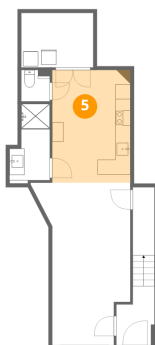

2 Verdieping 1 - Badkamer

Max Dimensions: 1,62 m x
3,23 m
Gebied: 4 m²
Included: Ja

Heated: Ja
Finished: Ja
Enclosed: Ja
Contiguous: Ja
Permitted: Ja
Wet space: Ja
Addition: Nee
Conversion:
Nee

22 Vloeberg, Oud-Turnhout, Provincie Antwerpen, België, 2360

3 Verdieping 1 - Woonkamer

Max Dimensions: 4,06 m x 6,61 m
Gebied: 21 m²
Included: Ja

Heated: Ja
Finished: Ja
Enclosed: Ja
Contiguous: Ja
Permitted: Ja
Wet space: Nee
Addition: Nee
Conversion: Nee

4 Verdieping 1 - Hal

Max Dimensions: 1,55 m x 2,41 m
Gebied: 7 m²
Included: Ja

Heated: Ja
Finished: Ja
Enclosed: Ja
Contiguous: Ja
Permitted: Ja
Wet space: Nee
Addition: Nee
Conversion: Nee

5 Verdieping 1 - Keuken

Max Dimensions: 3,17 m x 4,58 m
Gebied: 15 m²
Included: Ja

Heated: Ja
Finished: Ja
Enclosed: Ja
Contiguous: Ja
Permitted: Ja
Wet space: Nee
Addition: Nee
Conversion: Nee

22 Vloeberg, Oud-Turnhout, Provincie Antwerpen, België, 2360

6 Verdieping 1 - Toilet

Max Dimensions: 1,16 m x 1,28 m
Gebied: 1 m²
Included: Ja