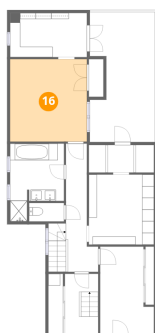

Heated: Ja
Finished: Ja
Enclosed: Ja
Contiguous: Ja
Permitted: Ja
Wet space:
Nee
Addition: Nee
Conversion:
Nee

14 Verdieping 3 - Open Naar Beneden

Max Dimensions: 0,93 m x
1,42 m
Gebied: 1 m²
Included: Nee

Heated: Nee
Finished: Nee
Enclosed: Nee
Contiguous: Ja
Permitted: Nee
Wet space:
Nee
Addition: Nee
Conversion:
Nee

15 Verdieping 3 - Hal

Max Dimensions: 1,34 m x
1,42 m
Gebied: 2 m²
Included: Ja

Heated: Ja
Finished: Ja
Enclosed: Ja
Contiguous: Ja
Permitted: Ja
Wet space:
Nee
Addition: Nee
Conversion:
Nee

16 Verdieping 3 - Slaapkamer

Max Dimensions: 3,95 m x
4,24 m
Gebied: 17 m²
Included: Ja

Heated: Ja
Finished: Ja
Enclosed: Ja
Contiguous: Ja
Permitted: Ja
Wet space:
Nee
Addition: Nee
Conversion:
Nee

17 Verdieping 3 - Inloopkast

Max Dimensions: 3,95 m x
2,27 m
Gebied: 9 m²
Included: Ja

Heated: Ja
Finished: Ja
Enclosed: Ja
Contiguous: Ja
Permitted: Ja
Wet space:
Nee
Addition: Nee
Conversion:
Nee

18 Verdieping 3 - Toilet

Max Dimensions: 1,79 m x
0,95 m
Gebied: 2 m²
Included: Ja