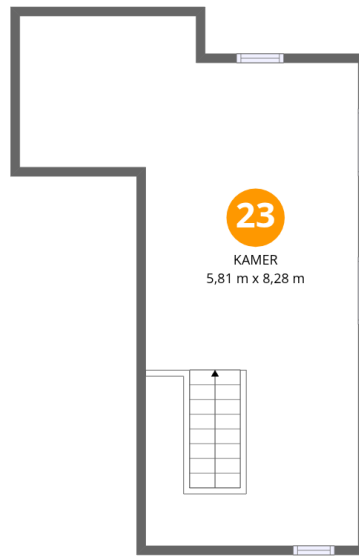

Verdieping 1 Ondergronds

Totaal:0m²

Uitgesloten: 9m²

#		Max Dimensions	m ²	Included
1	Kelder	1,67 m x 4,21 m	7 m ²	Nee

Home report

54 Turnhoutsebaan, Kasterlee, Provincie Antwerpen, België, 2460

Room dimensions

Home report

54 Turnhoutsebaan, Kasterlee, Provincie Antwerpen, België, 2460

Room dimensions

Verdieping 3

Totaal:94m²

Uitgesloten: 23m²

#		Max Dimensions	m ²	Included
11	Kamer	3,35 m x 3,60 m	12 m ²	Ja
12	Open Naar Beneden	0,87 m x 1,42 m	1 m ²	Nee
13	Hal	2,56 m x 6,59 m	10 m ²	Ja
14	Open Naar Beneden	0,93 m x 1,42 m	1 m ²	Nee
15	Hal	1,34 m x 1,42 m	2 m ²	Ja
16	Slaapkamer	3,95 m x 4,24 m	17 m ²	Ja
17	Inloopkast	3,95 m x 2,27 m	9 m ²	Ja
18	Toilet	1,79 m x 0,95 m	2 m ²	Ja
19	Hal	1,71 m x 3,19 m	5 m ²	Ja
20	Badkamer	2,77 m x 4,00 m	9 m ²	Ja
21	Terras	3,50 m x 6,68 m	21 m ²	Nee

Home report

**54 Turnhoutsebaan, Kasterlee, Provincie Antwerpen, België,
2460**

#		Max Dimensions	m2	Included
22	Slaapkamer	2,76 m x 4,59 m	11 m2	Ja

Home report

54 Turnhoutsebaan, Kasterlee, Provincie Antwerpen, België,
2460

Room dimensions

Verdieping 4

Totaal:30m2

Uitgesloten: 11m2

#		Max Dimensions	m2	Included
23	Kamer	5,81 m x 8,28 m	27 m2	Ja

1 Verdieping 1 - Kelder

Max Dimensions: 1,67 m x
4,21 m
Gebied: 7 m²
Included: Nee

Heated: Ja
Finished: Ja
Enclosed: Ja
Contiguous:
Nee
Permitted: Ja
Wet space:
Nee
Addition: Nee
Conversion:
Nee