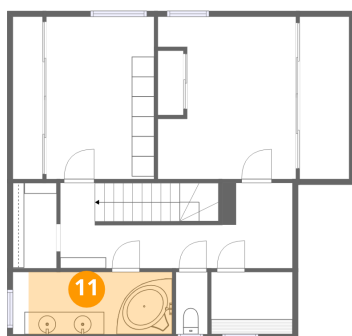

Heated: Ja
Finished: Ja
Enclosed: Ja
Contiguous: Ja
Permitted: Ja
Wet space: Nee
Addition: Nee
Conversion: Nee

9 Verdieping 1 - Berging

Max Dimensions: 6,73 m x 4,02 m
Gebied: 27 m²
Included: Nee

Heated: Nee
Finished: Nee
Enclosed: Nee
Contiguous: Ja
Permitted: Ja
Wet space: Nee
Addition: Nee
Conversion: Nee

10 Verdieping 2 - Inloopkast

Max Dimensions: 1,19 m x 2,32 m
Gebied: 3 m²
Included: Ja

Heated: Ja
Finished: Ja
Enclosed: Ja
Contiguous: Ja
Permitted: Ja
Wet space: Nee
Addition: Nee
Conversion: Nee

11 Verdieping 2 - Badkamer

Max Dimensions: 3,90 m x 1,69 m
Gebied: 7 m²
Included: Ja

Heated: Ja
Finished: Ja
Enclosed: Ja
Contiguous: Ja
Permitted: Ja
Wet space: Ja
Addition: Nee
Conversion: Nee

55 De Bemmert, Neerpelt, Pelt, Limburg, België, 3910, de bemmert 55