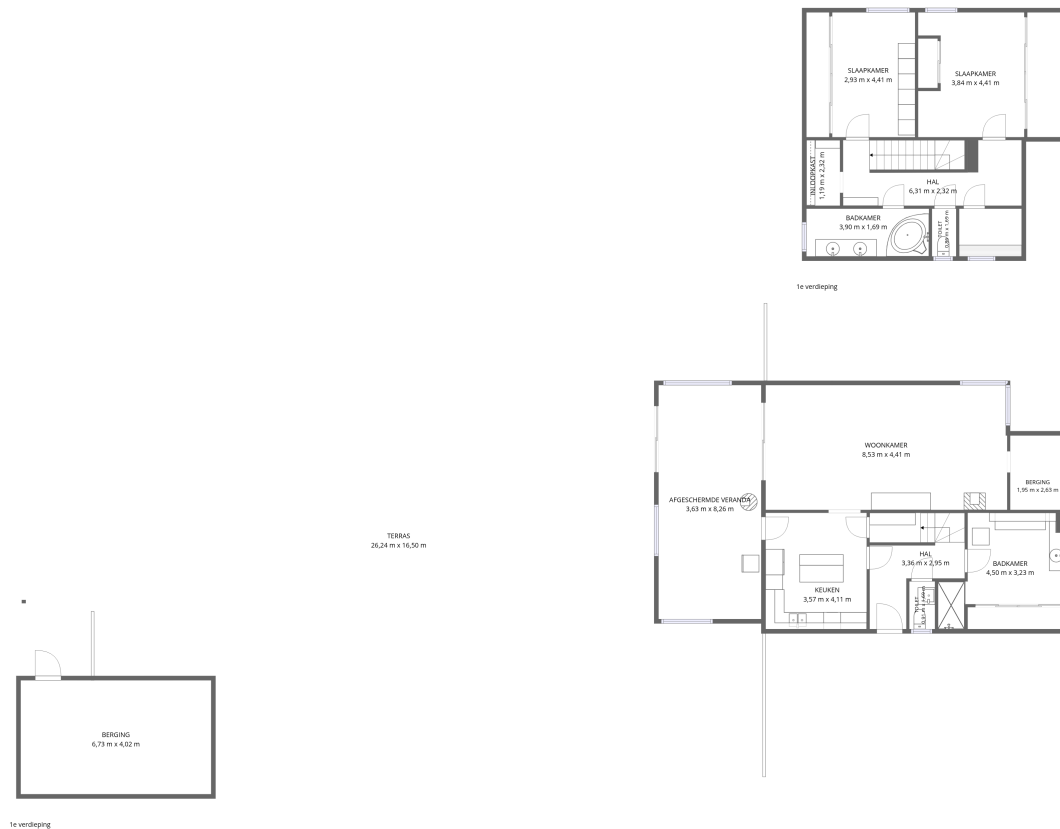

Home report

55 De Bemmert, Neerpelt, Pelt, Limburg, België, 3910, de bemmert 55

Totaal gebied: 164 m²

1e Verdieping: 88 m², 2e Verdieping: 76 m²

Uitgesloten: Berging 30 m², Berging 6 m², Afgeschermd veranda 32 m², Terras 357 m², Low ceiling 2 m²

Property summary

 **2**
Verdiepingen

 **2**
Bedrooms

 **1**
Badkamers

 **2**
Half baths

Home report

55 De Bemmert, Neerpelt, Pelt, Limburg, België, 3910, de bemmert 55

Room dimensions

Home report

55 De Bemmert, Neerpelt, Pelt, Limburg, België, 3910, de bemmert 55

Room dimensions

Verdieping 2

Totaal:76m²

Uitgesloten: 2m²

#		Max Dimensions	m ²	Included
10	Inloopkast	1,19 m x 2,32 m	3 m ²	Ja
11	Badkamer	3,90 m x 1,69 m	7 m ²	Ja
12	Slaapkamer	3,84 m x 4,41 m	15 m ²	Ja
13	Slaapkamer	2,93 m x 4,41 m	13 m ²	Ja
14	Hal	6,31 m x 2,32 m	14 m ²	Ja
15	Toilet	0,86 m x 1,69 m	1 m ²	Ja

55 De Bemmert, Neerpelt, Pelt, Limburg, België, 3910, de bemmert 55

1 Verdieping 1 - Hal

Max Dimensions: 3,36 m x 2,95 m
Gebied: 6 m²
Included: Ja

Heated: Ja
Finished: Ja
Enclosed: Ja
Contiguous: Ja
Permitted: Ja
Wet space: Nee
Addition: Nee
Conversion: Nee