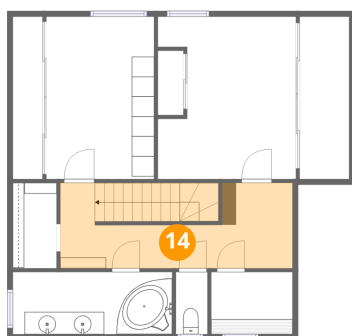

Max Dimensions: 3,90 m x 1,69 m
Gebied: 7 m²
Included: Ja

Heated: Ja
Finished: Ja
Enclosed: Ja
Contiguous: Ja
Permitted: Ja
Wet space: Ja
Addition: Nee
Conversion: Nee

55 De Bemmert, Neerpelt, Pelt, Limburg, België, 3910, de bemmert 55

12 Verdieping 2 - Slaapkamer

Max Dimensions: 3,84 m x 4,41 m
Gebied: 15 m²
Included: Ja

Heated: Ja
Finished: Ja
Enclosed: Ja
Contiguous: Ja
Permitted: Ja
Wet space: Nee
Addition: Nee
Conversion: Nee

13 Verdieping 2 - Slaapkamer

Max Dimensions: 2,93 m x 4,41 m
Gebied: 13 m²
Included: Ja

Heated: Ja
Finished: Ja
Enclosed: Ja
Contiguous: Ja
Permitted: Ja
Wet space: Nee
Addition: Nee
Conversion: Nee

14 Verdieping 2 - Hal

Max Dimensions: 6,31 m x 2,32 m
Gebied: 14 m²
Included: Ja