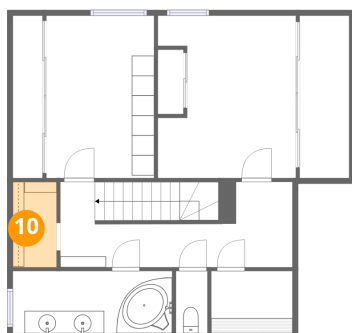

Heated: Ja
Finished: Ja
Enclosed: Ja
Contiguous: Ja
Permitted: Ja
Wet space: Nee
Addition: Nee
Conversion: Nee

9 Verdieping 1 - Berging

Max Dimensions: 6,73 m x 4,02 m
Gebied: 27 m²
Included: Nee

Heated: Nee
Finished: Nee
Enclosed: Nee
Contiguous: Ja
Permitted: Ja
Wet space: Nee
Addition: Nee
Conversion: Nee

10 Verdieping 2 - Inloopkast

Max Dimensions: 1,19 m x 2,32 m
Gebied: 3 m²
Included: Ja

Heated: Ja
Finished: Ja
Enclosed: Ja
Contiguous: Ja
Permitted: Ja
Wet space: Nee
Addition: Nee
Conversion: Nee

11 Verdieping 2 - Badkamer

Max Dimensions: 3,90 m x 1,69 m
Gebied: 7 m²
Included: Ja

Heated: Ja
Finished: Ja
Enclosed: Ja
Contiguous: Ja
Permitted: Ja
Wet space: Ja
Addition: Nee
Conversion: Nee

55 De Bemmert, Neerpelt, Pelt, Limburg, België, 3910, de bemmert 55