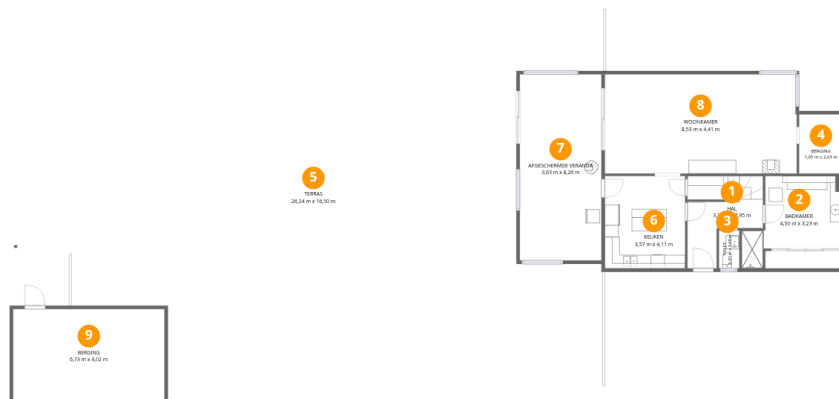

Home report

55 De Bemmert, Neerpelt, Pelt, Limburg, België, 3910, de bemmert 55

Totaal gebied: 164 m²

1e Verdieping: 88 m², 2e Verdieping: 76 m²

Uitgesloten: Berging 30 m², Berging 6 m², Afgeschermd veranda 32 m², Terras 357 m², Low ceiling 2 m²

Property summary

 **2**
Verdiepingen

 **2**
Bedrooms

 **1**
Badkamers

 **2**
Half baths

Home report

55 De Bemmert, Neerpelt, Pelt, Limburg, België, 3910, de bemmert 55

Room dimensions

Home report

55 De Bemmert, Neerpelt, Pelt, Limburg, België, 3910, de bemmert 55

Room dimensions

Verdieping 2

Totaal:76m²

Uitgesloten: 2m²

#		Max Dimensions	m ²	Included
10	Inloopkast	1,19 m x 2,32 m	3 m ²	Ja
11	Badkamer	3,90 m x 1,69 m	7 m ²	Ja
12	Slaapkamer	3,84 m x 4,41 m	15 m ²	Ja
13	Slaapkamer	2,93 m x 4,41 m	13 m ²	Ja
14	Hal	6,31 m x 2,32 m	14 m ²	Ja
15	Toilet	0,86 m x 1,69 m	1 m ²	Ja