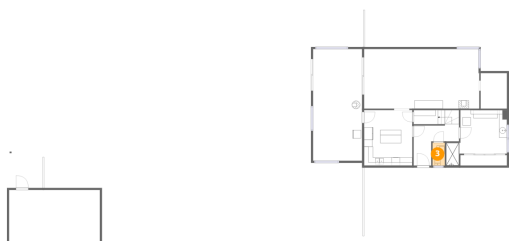

55 De Bemmert, Neerpelt, Pelt, Limburg, België, 3910, de bemmert 55

3 Verdieping 1 - Toilet

Max Dimensions: 0,91 m x 1,69 m
Gebied: 2 m²
Included: Ja

Heated: Ja
Finished: Ja
Enclosed: Ja
Contiguous: Ja
Permitted: Ja
Wet space: Ja
Addition: Nee
Conversion: Nee