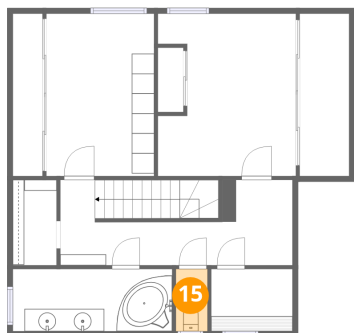

12 Verdieping 2 - Slaapkamer

Max Dimensions: 3,84 m x 4,41 m
Gebied: 15 m²
Included: Ja

Heated: Ja
Finished: Ja
Enclosed: Ja
Contiguous: Ja
Permitted: Ja
Wet space: Nee
Addition: Nee
Conversion: Nee

13 Verdieping 2 - Slaapkamer

Max Dimensions: 2,93 m x 4,41 m
Gebied: 13 m²
Included: Ja

Heated: Ja
Finished: Ja
Enclosed: Ja
Contiguous: Ja
Permitted: Ja
Wet space: Nee
Addition: Nee
Conversion: Nee

14 Verdieping 2 - Hal

Max Dimensions: 6,31 m x 2,32 m
Gebied: 14 m²
Included: Ja

Max Dimensions: 0,86 m x
1,69 m
Gebied: 1 m²
Included: Ja

Heated: Ja
Finished: Ja
Enclosed: Ja
Contiguous: Ja
Permitted: Ja
Wet space: Ja
Addition: Nee
Conversion:
Nee