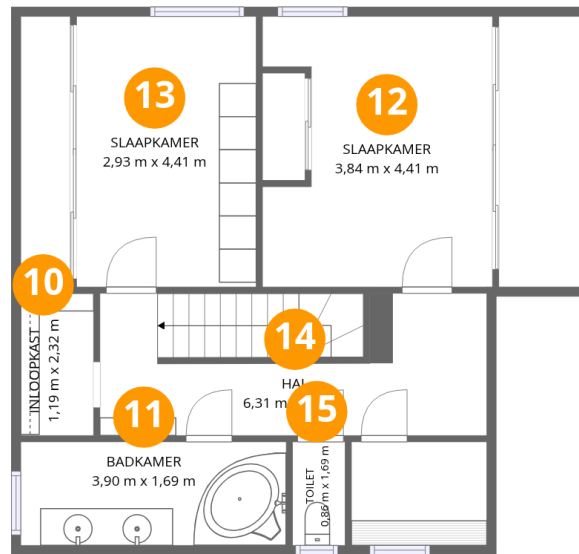

Verdieping 1

Totaal:88m²

Uitgesloten: 425m²

#		Max Dimensions	m ²	Included
1	Hal	3,36 m x 2,95 m	6 m ²	Ja
2	Badkamer	4,50 m x 3,23 m	13 m ²	Ja
3	Toilet	0,91 m x 1,69 m	2 m ²	Ja
4	Berging	1,95 m x 2,63 m	5 m ²	Nee
5	Terras	26,24 m x 16,50 m	357 m ²	Nee
6	Keuken	3,57 m x 4,11 m	15 m ²	Ja
7	Afgeschermdde Veranda	3,63 m x 8,26 m	30 m ²	Nee
8	Woonkamer	8,53 m x 4,41 m	38 m ²	Ja
9	Berging	6,73 m x 4,02 m	27 m ²	Nee

Home report

55 De Bemmert, Neerpelt, Pelt, Limburg, België, 3910, de bemmert 55

Room dimensions

Verdieping 2

Totaal:76m²

Uitgesloten: 2m²

#		Max Dimensions	m ²	Included
10	Inloopkast	1,19 m x 2,32 m	3 m ²	Ja
11	Badkamer	3,90 m x 1,69 m	7 m ²	Ja
12	Slaapkamer	3,84 m x 4,41 m	15 m ²	Ja
13	Slaapkamer	2,93 m x 4,41 m	13 m ²	Ja
14	Hal	6,31 m x 2,32 m	14 m ²	Ja
15	Toilet	0,86 m x 1,69 m	1 m ²	Ja

55 De Bemmert, Neerpelt, Pelt, Limburg, België, 3910, de bemmert 55

1 Verdieping 1 - Hal

Max Dimensions: 3,36 m x 2,95 m
Gebied: 6 m²
Included: Ja

Heated: Ja
Finished: Ja
Enclosed: Ja
Contiguous: Ja
Permitted: Ja
Wet space: Nee
Addition: Nee
Conversion: Nee

2 Verdieping 1 - Badkamer

Max Dimensions: 4,50 m x 3,23 m
Gebied: 13 m²
Included: Ja

Heated: Ja
Finished: Ja
Enclosed: Ja
Contiguous: Ja
Permitted: Ja
Wet space: Ja
Addition: Nee
Conversion: Nee

55 De Bemmert, Neerpelt, Pelt, Limburg, België, 3910, de bemmert 55