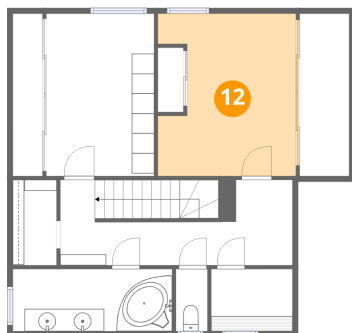

10 Verdieping 2 - Inloopkast

Max Dimensions: 1,19 m x 2,32 m
Gebied: 3 m²
Included: Ja

Heated: Ja
Finished: Ja
Enclosed: Ja
Contiguous: Ja
Permitted: Ja
Wet space: Nee
Addition: Nee
Conversion: Nee

11 Verdieping 2 - Badkamer

Max Dimensions: 3,90 m x 1,69 m
Gebied: 7 m²
Included: Ja

Heated: Ja
Finished: Ja
Enclosed: Ja
Contiguous: Ja
Permitted: Ja
Wet space: Ja
Addition: Nee
Conversion: Nee

55 De Bemmert, Neerpelt, Pelt, Limburg, België, 3910, de bemmert 55

12 Verdieping 2 - Slaapkamer

Max Dimensions: 3,84 m x 4,41 m
Gebied: 15 m²
Included: Ja

Heated: Ja
Finished: Ja
Enclosed: Ja
Contiguous: Ja
Permitted: Ja
Wet space: Nee
Addition: Nee
Conversion: Nee

13 Verdieping 2 - Slaapkamer