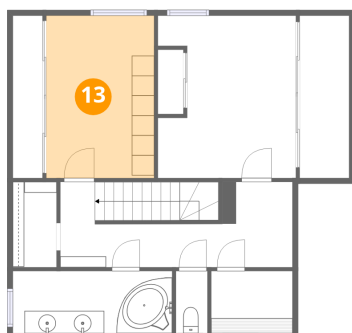

10 Verdieping 2 - Inloopkast

Max Dimensions: 1,19 m x 2,32 m
Gebied: 3 m²
Included: Ja

Heated: Ja
Finished: Ja
Enclosed: Ja
Contiguous: Ja
Permitted: Ja
Wet space: Nee
Addition: Nee
Conversion: Nee

11 Verdieping 2 - Badkamer

Max Dimensions: 3,90 m x 1,69 m
Gebied: 7 m²
Included: Ja

Heated: Ja
Finished: Ja
Enclosed: Ja
Contiguous: Ja
Permitted: Ja
Wet space: Ja
Addition: Nee
Conversion: Nee

55 De Bemmert, Neerpelt, Pelt, Limburg, België, 3910, de bemmert 55

12 Verdieping 2 - Slaapkamer

Max Dimensions: 3,84 m x 4,41 m
Gebied: 15 m²
Included: Ja

Heated: Ja
Finished: Ja
Enclosed: Ja
Contiguous: Ja
Permitted: Ja
Wet space: Nee
Addition: Nee
Conversion: Nee

13 Verdieping 2 - Slaapkamer

Max Dimensions: 2,93 m x 4,41 m
Gebied: 13 m²
Included: Ja

Heated: Ja
Finished: Ja
Enclosed: Ja
Contiguous: Ja
Permitted: Ja
Wet space: Nee
Addition: Nee
Conversion: Nee

14 Verdieping 2 - Hal

Max Dimensions: 6,31 m x 2,32 m
Gebied: 14 m²
Included: Ja