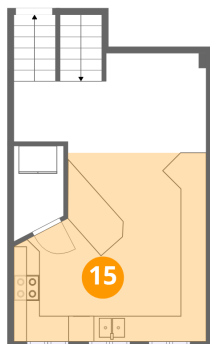

13 Verdieping 3 - Terras

Max Dimensions: 4,66 m x
2,86 m
Gebied: 13 m²
Included: Nee

Heated: Nee
Finished: Nee
Enclosed: Nee
Contiguous: Ja
Permitted: Ja
Wet space:
Nee
Addition: Nee
Conversion:
Nee

14 Verdieping 3 - Woonkamer

Max Dimensions: 4,56 m x
9,41 m
Gebied: 38 m²
Included: Ja

Heated: Ja
Finished: Ja
Enclosed: Ja
Contiguous: Ja
Permitted: Ja
Wet space:
Nee
Addition: Nee
Conversion:
Nee

15 Verdieping 4 - Eetkeuken

Max Dimensions: 4,56 m x
4,47 m
Gebied: 18 m²
Included: Ja

Heated: Ja
Finished: Ja
Enclosed: Ja
Contiguous: Ja
Permitted: Ja
Wet space:
Nee
Addition: Nee
Conversion:
Nee

16 Verdieping 4 - Voorraadkast

Max Dimensions: 1,18 m x
1,96 m
Gebied: 2 m²
Included: Ja

Heated: Ja
Finished: Ja
Enclosed: Ja
Contiguous: Ja
Permitted: Ja
Wet space:
Nee
Addition: Nee
Conversion:
Nee