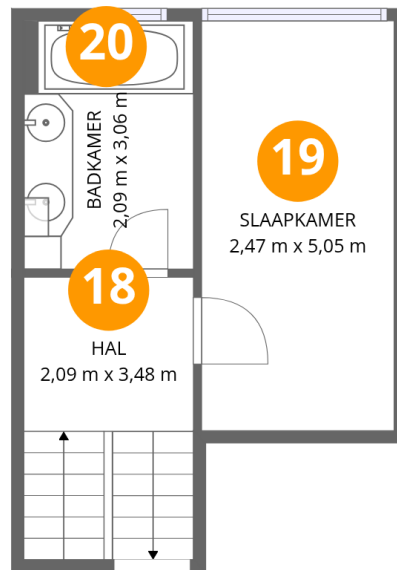

Home report

28 Drieskensstraat, Turnhout, Provincie Antwerpen, België,
2300

Room dimensions

Verdieping 3

Totaal:46m²

Uitgesloten: 21m²

| # | | Max Dimensions | m ² | Included |
|----|-----------|------------------|--------------------|----------|
| 9 | Terras | 3,66 m x 2,56 m | 8 m ² | Nee |
| 10 | Hal | 0,99 m x 1,08 m | 3 m ² | Ja |
| 11 | Toilet | 0,99 m x 1,65 m | 2 m ² | Ja |
| 12 | Tuin | 5,07 m x 24,56 m | 115 m ² | Nee |
| 13 | Terras | 4,66 m x 2,86 m | 13 m ² | Nee |
| 14 | Woonkamer | 4,56 m x 9,41 m | 38 m ² | Ja |

Home report

28 Drieskensstraat, Turnhout, Provincie Antwerpen, België,
2300

Room dimensions

Verdieping 4

Totaal:36m²

Uitgesloten: 0m²

| # | | Max Dimensions | m ² | Included |
|----|-------------|-----------------|-------------------|----------|
| 15 | Eetkeuken | 4,56 m x 4,47 m | 18 m ² | Ja |
| 16 | Vorraadkast | 1,18 m x 1,96 m | 2 m ² | Ja |
| 17 | Eetruimte | 4,56 m x 2,36 m | 12 m ² | Ja |

Home report

28 Drieskensstraat, Turnhout, Provincie Antwerpen, België,
2300

Room dimensions

Verdieping 5

Totaal:0m²

Uitgesloten: 29m²

| # | | Max Dimensions | m ² | Included |
|----|------------|-----------------|-------------------|----------|
| 18 | Hal | 2,09 m x 3,48 m | 7 m ² | Nee |
| 19 | Slaapkamer | 2,47 m x 5,05 m | 12 m ² | Nee |
| 20 | Badkamer | 2,09 m x 3,06 m | 6 m ² | Nee |

Home report

28 Drieskensstraat, Turnhout, Provincie Antwerpen, België,
2300

Room dimensions

Verdieping 6

Totaal:29m2

Uitgesloten: 0m2

| # | | Max Dimensions | m2 | Included |
|----|------------|-----------------|-------|----------|
| 21 | Hal | 4,56 m x 1,80 m | 9 m2 | Ja |
| 22 | Slaapkamer | 4,56 m x 3,79 m | 16 m2 | Ja |