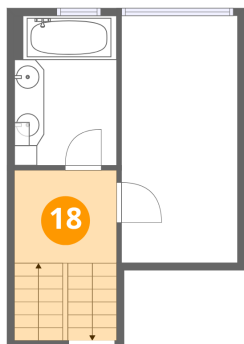

Max Dimensions: 4,56 m x
9,41 m
Gebied: 38 m²
Included: Ja

Heated: Ja
Finished: Ja
Enclosed: Ja
Contiguous: Ja
Permitted: Ja
Wet space:
Nee
Addition: Nee
Conversion:
Nee

15 Verdieping 4 - Eetkeuken

Max Dimensions: 4,56 m x
4,47 m
Gebied: 18 m²
Included: Ja

Heated: Ja
Finished: Ja
Enclosed: Ja
Contiguous: Ja
Permitted: Ja
Wet space:
Nee
Addition: Nee
Conversion:
Nee

16 Verdieping 4 - Voorraadkast

Max Dimensions: 1,18 m x
1,96 m
Gebied: 2 m²
Included: Ja

Heated: Ja
Finished: Ja
Enclosed: Ja
Contiguous: Ja
Permitted: Ja
Wet space:
Nee
Addition: Nee
Conversion:
Nee

17 Verdieping 4 - Eetruimte

Max Dimensions: 4,56 m x
2,36 m
Gebied: 12 m²
Included: Ja

Heated: Ja
Finished: Ja
Enclosed: Ja
Contiguous: Ja
Permitted: Ja
Wet space:
Nee
Addition: Nee
Conversion:
Nee

18 Verdieping 5 - Hal