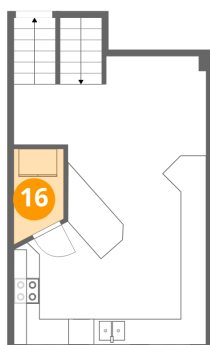

Max Dimensions: 4,56 m x
9,41 m
Gebied: 38 m²
Included: Ja

Heated: Ja
Finished: Ja
Enclosed: Ja
Contiguous: Ja
Permitted: Ja
Wet space:
Nee
Addition: Nee
Conversion:
Nee

15 Verdieping 4 - Eetkeuken

Max Dimensions: 4,56 m x
4,47 m
Gebied: 18 m²
Included: Ja

Heated: Ja
Finished: Ja
Enclosed: Ja
Contiguous: Ja
Permitted: Ja
Wet space:
Nee
Addition: Nee
Conversion:
Nee

16 Verdieping 4 - Voorraadkast

Max Dimensions: 1,18 m x
1,96 m
Gebied: 2 m²
Included: Ja

Heated: Ja
Finished: Ja
Enclosed: Ja
Contiguous: Ja
Permitted: Ja
Wet space:
Nee
Addition: Nee
Conversion:
Nee

17 Verdieping 4 - Eetruimte

Max Dimensions: 4,56 m x
2,36 m
Gebied: 12 m²
Included: Ja

Heated: Ja
Finished: Ja
Enclosed: Ja
Contiguous: Ja
Permitted: Ja
Wet space:
Nee
Addition: Nee
Conversion:
Nee

18 Verdieping 5 - Hal