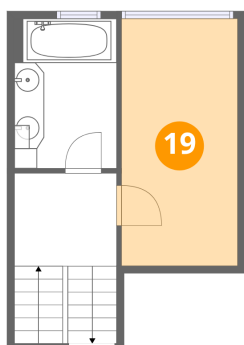

17 Verdieping 4 - Eetruimte

Max Dimensions: 4,56 m x
2,36 m
Gebied: 12 m²
Included: Ja

Heated: Ja
Finished: Ja
Enclosed: Ja
Contiguous: Ja
Permitted: Ja
Wet space:
Nee
Addition: Nee
Conversion:
Nee

18 Verdieping 5 - Hal

Max Dimensions: 2,09 m x
3,48 m
Gebied: 7 m²
Included: Nee

Heated: Ja
Finished: Ja
Enclosed: Ja
Contiguous: Ja
Permitted: Ja
Wet space:
Nee
Addition: Nee
Conversion:
Nee

19 Verdieping 5 - Slaapkamer

Max Dimensions: 2,47 m x
5,05 m
Gebied: 12 m²
Included: Nee