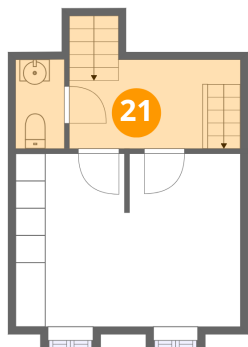

Heated: Ja
Finished: Ja
Enclosed: Ja
Contiguous: Ja
Permitted: Ja
Wet space:
Nee
Addition: Nee
Conversion:
Nee

20 Verdieping 5 - Badkamer

Max Dimensions: 2,09 m x
3,06 m
Gebied: 6 m²
Included: Nee

Heated: Ja
Finished: Ja
Enclosed: Ja
Contiguous: Ja
Permitted: Ja
Wet space: Ja
Addition: Nee
Conversion:
Nee

21 Verdieping 6 - Hal

Max Dimensions: 4,56 m x
1,80 m
Gebied: 9 m²
Included: Ja

Heated: Ja
Finished: Ja
Enclosed: Ja
Contiguous: Ja
Permitted: Ja
Wet space:
Nee
Addition: Nee
Conversion:
Nee

22 Verdieping 6 - Slaapkamer