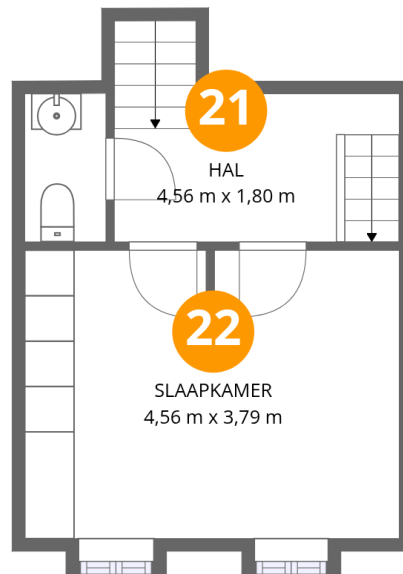

Home report

28 Drieskensstraat, Turnhout, Provincie Antwerpen, België,
2300

Room dimensions

Verdieping 4

Totaal:36m²

Uitgesloten: 0m²

| # | | Max Dimensions | m ² | Included |
|----|-------------|-----------------|-------------------|----------|
| 15 | Eetkeuken | 4,56 m x 4,47 m | 18 m ² | Ja |
| 16 | Vorraadkast | 1,18 m x 1,96 m | 2 m ² | Ja |
| 17 | Eetruimte | 4,56 m x 2,36 m | 12 m ² | Ja |

Home report

28 Drieskensstraat, Turnhout, Provincie Antwerpen, België,
2300

Room dimensions

Verdieping 5

Totaal:0m²

Uitgesloten: 29m²

| # | | Max Dimensions | m ² | Included |
|----|------------|-----------------|-------------------|----------|
| 18 | Hal | 2,09 m x 3,48 m | 7 m ² | Nee |
| 19 | Slaapkamer | 2,47 m x 5,05 m | 12 m ² | Nee |
| 20 | Badkamer | 2,09 m x 3,06 m | 6 m ² | Nee |

Home report

28 Drieskensstraat, Turnhout, Provincie Antwerpen, België,
2300

Room dimensions

Verdieping 6

Totaal:29m2

Uitgesloten: 0m2

| # | | Max Dimensions | m2 | Included |
|----|------------|-----------------|-------|----------|
| 21 | Hal | 4,56 m x 1,80 m | 9 m2 | Ja |
| 22 | Slaapkamer | 4,56 m x 3,79 m | 16 m2 | Ja |