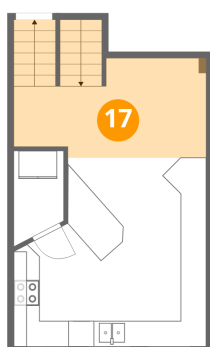

Max Dimensions: 4,56 m x
9,41 m
Gebied: 38 m²
Included: Ja

Heated: Ja
Finished: Ja
Enclosed: Ja
Contiguous: Ja
Permitted: Ja
Wet space:
Nee
Addition: Nee
Conversion:
Nee

15 Verdieping 4 - Eetkeuken

Max Dimensions: 4,56 m x
4,47 m
Gebied: 18 m²
Included: Ja

Heated: Ja
Finished: Ja
Enclosed: Ja
Contiguous: Ja
Permitted: Ja
Wet space:
Nee
Addition: Nee
Conversion:
Nee

16 Verdieping 4 - Voorraadkast

Max Dimensions: 1,18 m x
1,96 m
Gebied: 2 m²
Included: Ja

Heated: Ja
Finished: Ja
Enclosed: Ja
Contiguous: Ja
Permitted: Ja
Wet space:
Nee
Addition: Nee
Conversion:
Nee

17 Verdieping 4 - Eetruimte

Max Dimensions: 4,56 m x
2,36 m
Gebied: 12 m²
Included: Ja

Heated: Ja
Finished: Ja
Enclosed: Ja
Contiguous: Ja
Permitted: Ja
Wet space:
Nee
Addition: Nee
Conversion:
Nee

18 Verdieping 5 - Hal