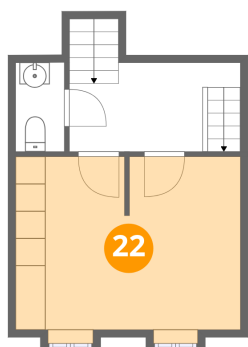

Heated: Ja
Finished: Ja
Enclosed: Ja
Contiguous: Ja
Permitted: Ja
Wet space:
Nee
Addition: Nee
Conversion:
Nee

20 Verdieping 5 - Badkamer

Max Dimensions: 2,09 m x
3,06 m
Gebied: 6 m²
Included: Nee

Heated: Ja
Finished: Ja
Enclosed: Ja
Contiguous: Ja
Permitted: Ja
Wet space: Ja
Addition: Nee
Conversion:
Nee

21 Verdieping 6 - Hal

Max Dimensions: 4,56 m x
1,80 m
Gebied: 9 m²
Included: Ja

Heated: Ja
Finished: Ja
Enclosed: Ja
Contiguous: Ja
Permitted: Ja
Wet space:
Nee
Addition: Nee
Conversion:
Nee

22 Verdieping 6 - Slaapkamer