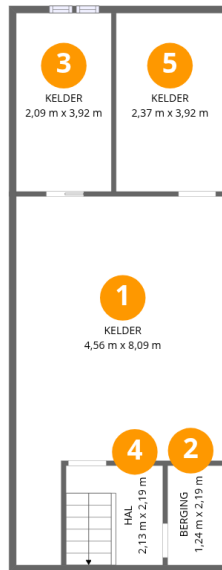

Home report

28 Drieskensstraat, Turnhout, Provincie Antwerpen, België,
2300

Room dimensions

Verdieping 1 Ondergronds

Totaal:25m2

Uitgesloten: 33m2

#		Max Dimensions	m2	Included
1	Kelder	4,56 m x 8,09 m	29 m2	Nee
2	Berging	1,24 m x 2,19 m	3 m2	Nee
3	Kelder	2,09 m x 3,92 m	8 m2	Ja
4	Hal	2,13 m x 2,19 m	5 m2	Ja
5	Kelder	2,37 m x 3,92 m	9 m2	Ja