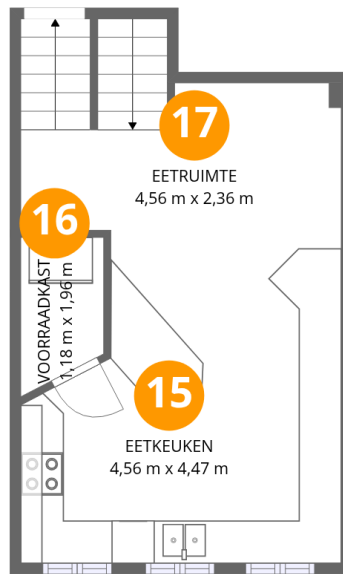

Home report

28 Drieskensstraat, Turnhout, Provincie Antwerpen, België,
2300

Room dimensions

Verdieping 2

Totaal:16m²

Uitgesloten: 20m²

| # | | Max Dimensions | m ² | Included |
|---|--------|-----------------|-------------------|----------|
| 6 | Hal | 2,08 m x 1,38 m | 5 m ² | Ja |
| 7 | Hal | 1,19 m x 4,77 m | 6 m ² | Ja |
| 8 | Garage | 3,21 m x 6,07 m | 18 m ² | Nee |

Home report

28 Drieskensstraat, Turnhout, Provincie Antwerpen, België,
2300

Room dimensions

Verdieping 3

Totaal:46m²

Uitgesloten: 21m²

| # | | Max Dimensions | m ² | Included |
|----|-----------|------------------|--------------------|----------|
| 9 | Terras | 3,66 m x 2,56 m | 8 m ² | Nee |
| 10 | Hal | 0,99 m x 1,08 m | 3 m ² | Ja |
| 11 | Toilet | 0,99 m x 1,65 m | 2 m ² | Ja |
| 12 | Tuin | 5,07 m x 24,56 m | 115 m ² | Nee |
| 13 | Terras | 4,66 m x 2,86 m | 13 m ² | Nee |
| 14 | Woonkamer | 4,56 m x 9,41 m | 38 m ² | Ja |

Home report

28 Drieskensstraat, Turnhout, Provincie Antwerpen, België,
2300

Room dimensions

Verdieping 4

Totaal:36m²

Uitgesloten: 0m²

| # | | Max Dimensions | m ² | Included |
|----|-------------|-----------------|-------------------|----------|
| 15 | Eetkeuken | 4,56 m x 4,47 m | 18 m ² | Ja |
| 16 | Vorraadkast | 1,18 m x 1,96 m | 2 m ² | Ja |
| 17 | Eetruimte | 4,56 m x 2,36 m | 12 m ² | Ja |

Home report

28 Drieskensstraat, Turnhout, Provincie Antwerpen, België,
2300

Room dimensions

Verdieping 5

Totaal:0m²

Uitgesloten: 29m²

| # | | Max Dimensions | m ² | Included |
|----|------------|-----------------|-------------------|----------|
| 18 | Hal | 2,09 m x 3,48 m | 7 m ² | Nee |
| 19 | Slaapkamer | 2,47 m x 5,05 m | 12 m ² | Nee |
| 20 | Badkamer | 2,09 m x 3,06 m | 6 m ² | Nee |