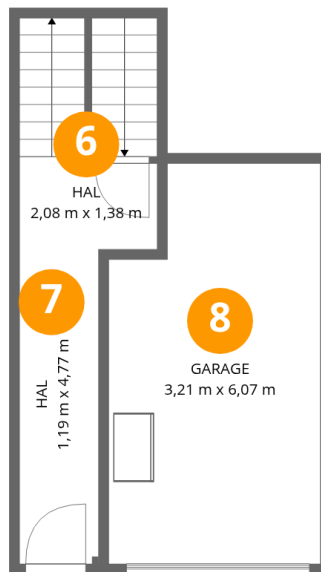

Totaal:25m2

Uitgesloten: 33m2

| # | | Max Dimensions | m2 | Included |
|---|---------|-----------------|-------|----------|
| 1 | Kelder | 4,56 m x 8,09 m | 29 m2 | Nee |
| 2 | Berging | 1,24 m x 2,19 m | 3 m2 | Nee |
| 3 | Kelder | 2,09 m x 3,92 m | 8 m2 | Ja |
| 4 | Hal | 2,13 m x 2,19 m | 5 m2 | Ja |
| 5 | Kelder | 2,37 m x 3,92 m | 9 m2 | Ja |

Home report

28 Drieskensstraat, Turnhout, Provincie Antwerpen, België,
2300

Room dimensions

Verdieping 2

Totaal:16m²

Uitgesloten: 20m²

| # | | Max Dimensions | m ² | Included |
|---|--------|-----------------|-------------------|----------|
| 6 | Hal | 2,08 m x 1,38 m | 5 m ² | Ja |
| 7 | Hal | 1,19 m x 4,77 m | 6 m ² | Ja |
| 8 | Garage | 3,21 m x 6,07 m | 18 m ² | Nee |

Home report

28 Drieskensstraat, Turnhout, Provincie Antwerpen, België,
2300

Room dimensions

Verdieping 3

Totaal:46m²

Uitgesloten: 21m²

| # | | Max Dimensions | m ² | Included |
|----|-----------|------------------|--------------------|----------|
| 9 | Terras | 3,66 m x 2,56 m | 8 m ² | Nee |
| 10 | Hal | 0,99 m x 1,08 m | 3 m ² | Ja |
| 11 | Toilet | 0,99 m x 1,65 m | 2 m ² | Ja |
| 12 | Tuin | 5,07 m x 24,56 m | 115 m ² | Nee |
| 13 | Terras | 4,66 m x 2,86 m | 13 m ² | Nee |
| 14 | Woonkamer | 4,56 m x 9,41 m | 38 m ² | Ja |

Home report

28 Drieskensstraat, Turnhout, Provincie Antwerpen, België,
2300

Room dimensions

Verdieping 4

Totaal:36m²

Uitgesloten: 0m²

| # | | Max Dimensions | m ² | Included |
|----|-------------|-----------------|-------------------|----------|
| 15 | Eetkeuken | 4,56 m x 4,47 m | 18 m ² | Ja |
| 16 | Vorraadkast | 1,18 m x 1,96 m | 2 m ² | Ja |
| 17 | Eetruimte | 4,56 m x 2,36 m | 12 m ² | Ja |