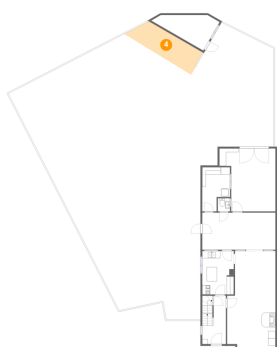

277 Steenweg Op Gierle, Turnhout, Provincie Antwerpen, België, 2300

1 Verdieping 1 - Kelder

Max Dimensions: 2,29 m x
6,30 m
Gebied: 14 m²
Included: Nee

Heated: Ja
Finished: Nee
Enclosed: Ja
Contiguous: Ja
Permitted: Ja
Wet space:
Nee
Addition: Nee
Conversion:
Nee

2 Verdieping 1 - Berging

Max Dimensions: 1,73 m x
1,35 m
Gebied: 2 m²
Included: Nee

Heated: Nee
Finished: Nee
Enclosed: Nee
Contiguous: Ja
Permitted: Ja
Wet space:
Nee
Addition: Nee
Conversion:
Nee

277 Steenweg Op Gierle, Turnhout, Provincie Antwerpen, België, 2300

3 Verdieping 2 - Keuken

Max Dimensions: 2,64 m x
3,65 m
Gebied: 10 m²
Included: Ja

Heated: Ja
Finished: Ja
Enclosed: Ja
Contiguous: Ja
Permitted: Ja
Wet space:
Nee
Addition: Nee
Conversion:
Nee

4 Verdieping 2 - Overdekt Terras