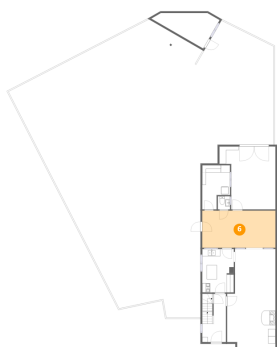

277 Steenweg Op Gierle, Turnhout, Provincie Antwerpen, België, 2300

6 Verdieping 2 - Eetkamer

Max Dimensions: 6,14 m x 3,11 m
Gebied: 19 m²
Included: Ja

Heated: Ja
Finished: Ja
Enclosed: Ja
Contiguous: Ja
Permitted: Ja
Wet space: Nee
Addition: Nee
Conversion: Nee