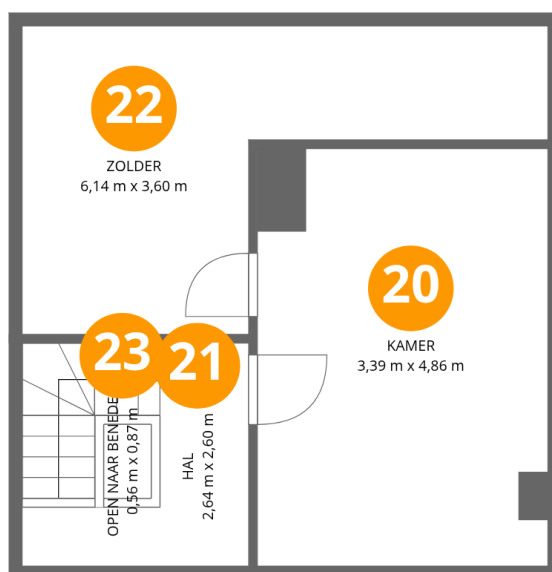

277 Steenweg Op Gierle, Turnhout, Provincie Antwerpen, België, 2300

Room dimensions

Verdieping 2

Totaal:85m2

Uitgesloten: 159m2

#		Max Dimensions	m2	Included
3	Keuken	2,64 m x 3,65 m	10 m2	Ja
4	Overdekt Terras	5,44 m x 2,07 m	11 m2	Nee
5	Terras	8,87 m x 21,82 m	193 m2	Nee
6	Eetkamer	6,14 m x 3,11 m	19 m2	Ja
7	Woonkamer	3,39 m x 3,74 m	13 m2	Ja
8	Wasruimte	2,33 m x 3,70 m	9 m2	Ja
9	Berging	5,51 m x 2,96 m	16 m2	Nee
10	Hal	1,98 m x 4,05 m	8 m2	Ja
11	Tuin	14,41 m x 23,07 m	332 m2	Nee
12	Garage	4,70 m x 5,27 m	25 m2	Nee
13	Woonkamer	4,05 m x 4,64 m	19 m2	Ja

277 Steenweg Op Gierle, Turnhout, Provincie Antwerpen, België, 2300

#		Max Dimensions	m2	Included
14	Toilet	1,02 m x 1,11 m	1 m2	Ja

277 Steenweg Op Gierle, Turnhout, Provincie Antwerpen, België, 2300

Room dimensions

Verdieping 3

Totaal:52m2

Uitgesloten: 0m2

#		Max Dimensions	m2	Included
15	Slaapkamer	3,69 m x 3,60 m	13 m2	Ja
16	Hal	2,64 m x 3,88 m	10 m2	Ja
17	Slaapkamer	2,34 m x 2,31 m	5 m2	Ja
18	Badkamer	2,64 m x 1,35 m	4 m2	Ja
19	Slaapkamer	3,39 m x 4,05 m	14 m2	Ja

277 Steenweg Op Gierle, Turnhout, Provincie Antwerpen, België, 2300

Room dimensions

Verdieping 4

Totaal:0m2

Uitgesloten: 41m2

#		Max Dimensions	m2	Included
20	Kamer	3,39 m x 4,86 m	16 m2	Nee
21	Hal	2,64 m x 2,60 m	7 m2	Nee
22	Zolder	6,14 m x 3,60 m	22 m2	Nee
23	Open Naar Beneden	0,56 m x 0,87 m	0 m2	Nee