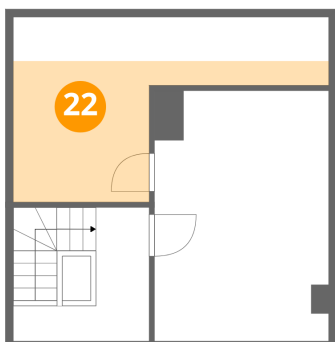

Max Dimensions: 3,39 m x 4,86 m
Gebied: 16 m²
Included: Nee

Heated: Ja
Finished: Ja
Enclosed: Ja
Contiguous: Nee
Permitted: Ja
Wet space: Nee
Addition: Nee
Conversion: Nee

277 Steenweg Op Gierle, Turnhout, Provincie Antwerpen, België, 2300

21 Verdieping 4 - Hal

Max Dimensions: 2,64 m x
2,60 m
Gebied: 7 m²
Included: Nee

Heated: Ja
Finished: Ja
Enclosed: Ja
Contiguous:
Nee
Permitted: Ja
Wet space:
Nee
Addition: Nee
Conversion:
Nee

22 Verdieping 4 - Zolder