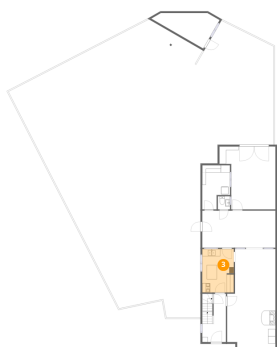

277 Steenweg Op Gierle, Turnhout, Provincie Antwerpen, België, 2300

1 Verdieping 1 - Kelder

Max Dimensions: 2,29 m x
6,30 m
Gebied: 14 m²
Included: Nee

Heated: Ja
Finished: Nee
Enclosed: Ja
Contiguous: Ja
Permitted: Ja
Wet space:
Nee
Addition: Nee
Conversion:
Nee

2 Verdieping 1 - Berging

Max Dimensions: 1,73 m x
1,35 m
Gebied: 2 m²
Included: Nee

Heated: Nee
Finished: Nee
Enclosed: Nee
Contiguous: Ja
Permitted: Ja
Wet space:
Nee
Addition: Nee
Conversion:
Nee

277 Steenweg Op Gierle, Turnhout, Provincie Antwerpen, België, 2300

3 Verdieping 2 - Keuken

Max Dimensions: 2,64 m x
3,65 m
Gebied: 10 m²
Included: Ja

Heated: Ja
Finished: Ja
Enclosed: Ja
Contiguous: Ja
Permitted: Ja
Wet space:
Nee
Addition: Nee
Conversion:
Nee

4 Verdieping 2 - Overdekt Terras