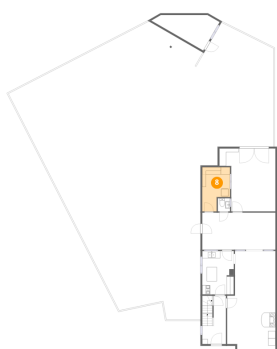

8 Verdieping 2 - Wasruimte

Max Dimensions: 2,33 m x 3,70 m
Gebied: 9 m²
Included: Ja

Heated: Ja
Finished: Ja
Enclosed: Ja
Contiguous: Ja
Permitted: Ja
Wet space: Nee
Addition: Nee
Conversion: Nee