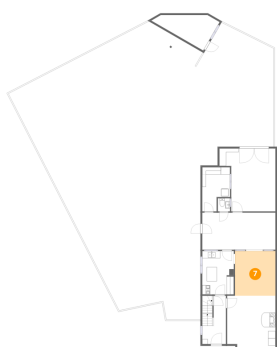

7 Verdieping 2 - Woonkamer

Max Dimensions: 3,39 m x 3,74 m
Gebied: 13 m²
Included: Ja

Heated: Ja
Finished: Ja
Enclosed: Ja
Contiguous: Ja
Permitted: Ja
Wet space: Nee
Addition: Nee
Conversion: Nee