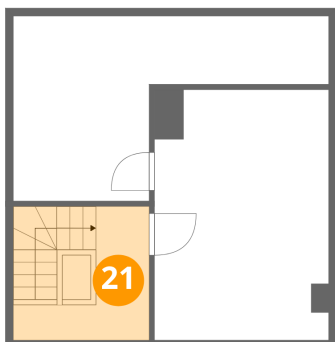

277 Steenweg Op Gierle, Turnhout, Provincie Antwerpen, België, 2300

18 Verdieping 3 - Badkamer

Max Dimensions: 2,64 m x 1,35 m
Gebied: 4 m²
Included: Ja

Heated: Ja
Finished: Ja
Enclosed: Ja
Contiguous: Ja
Permitted: Ja
Wet space: Ja
Addition: Nee
Conversion: Nee

19 Verdieping 3 - Slaapkamer

Max Dimensions: 3,39 m x 4,05 m
Gebied: 14 m²
Included: Ja

Heated: Ja
Finished: Ja
Enclosed: Ja
Contiguous: Ja
Permitted: Ja
Wet space: Nee
Addition: Nee
Conversion: Nee

20 Verdieping 4 - Kamer

Max Dimensions: 3,39 m x 4,86 m
Gebied: 16 m²
Included: Nee

Heated: Ja
Finished: Ja
Enclosed: Ja
Contiguous: Nee
Permitted: Ja
Wet space: Nee
Addition: Nee
Conversion: Nee

277 Steenweg Op Gierle, Turnhout, Provincie Antwerpen, België, 2300

21 Verdieping 4 - Hal

Max Dimensions: 2,64 m x
2,60 m
Gebied: 7 m²
Included: Nee

Heated: Ja
Finished: Ja
Enclosed: Ja
Contiguous:
Nee
Permitted: Ja
Wet space:
Nee
Addition: Nee
Conversion:
Nee

22 Verdieping 4 - Zolder