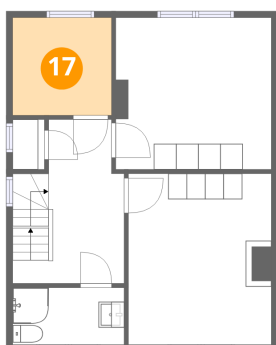

Max Dimensions: 3,69 m x
3,60 m
Gebied: 13 m²
Included: Ja

Heated: Ja
Finished: Ja
Enclosed: Ja
Contiguous: Ja
Permitted: Ja
Wet space:
Nee
Addition: Nee
Conversion:
Nee

16 Verdieping 3 - Hal

Max Dimensions: 2,64 m x
3,88 m
Gebied: 10 m²
Included: Ja

Heated: Ja
Finished: Ja
Enclosed: Ja
Contiguous: Ja
Permitted: Ja
Wet space:
Nee
Addition: Nee
Conversion:
Nee

17 Verdieping 3 - Slaapkamer

Max Dimensions: 2,34 m x
2,31 m
Gebied: 5 m²
Included: Ja

Heated: Ja
Finished: Ja
Enclosed: Ja
Contiguous: Ja
Permitted: Ja
Wet space:
Nee
Addition: Nee
Conversion:
Nee

277 Steenweg Op Gierle, Turnhout, Provincie Antwerpen, België, 2300

18 Verdieping 3 - Badkamer

Max Dimensions: 2,64 m x 1,35 m
Gebied: 4 m²
Included: Ja

Heated: Ja
Finished: Ja
Enclosed: Ja
Contiguous: Ja
Permitted: Ja
Wet space: Ja
Addition: Nee
Conversion: Nee