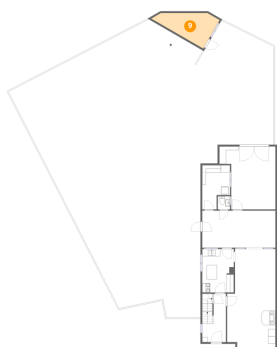

Heated: Ja
Finished: Ja
Enclosed: Ja
Contiguous: Ja
Permitted: Ja
Wet space: Nee
Addition: Nee
Conversion: Nee

8 Verdieping 2 - Wasruimte

Max Dimensions: 2,33 m x 3,70 m
Gebied: 9 m²
Included: Ja

Heated: Ja
Finished: Ja
Enclosed: Ja
Contiguous: Ja
Permitted: Ja
Wet space: Nee
Addition: Nee
Conversion: Nee

277 Steenweg Op Gierle, Turnhout, Provincie Antwerpen, België, 2300

9 Verdieping 2 - Berging

Max Dimensions: 5,51 m x
2,96 m
Gebied: 16 m²
Included: Nee

Heated: Nee
Finished: Nee
Enclosed: Nee
Contiguous: Ja
Permitted: Ja
Wet space:
Nee
Addition: Nee
Conversion:
Nee