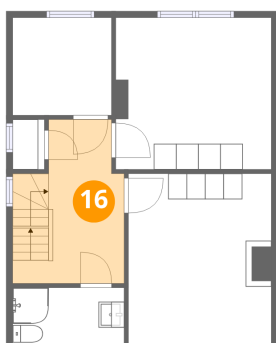

Heated: Ja
Finished: Ja
Enclosed: Ja
Contiguous: Ja
Permitted: Ja
Wet space: Ja
Addition: Nee
Conversion: Nee

277 Steenweg Op Gierle, Turnhout, Provincie Antwerpen, België, 2300

15 Verdieping 3 - Slaapkamer

Max Dimensions: 3,69 m x
3,60 m
Gebied: 13 m²
Included: Ja

Heated: Ja
Finished: Ja
Enclosed: Ja
Contiguous: Ja
Permitted: Ja
Wet space:
Nee
Addition: Nee
Conversion:
Nee

16 Verdieping 3 - Hal

Max Dimensions: 2,64 m x
3,88 m
Gebied: 10 m²
Included: Ja

Heated: Ja
Finished: Ja
Enclosed: Ja
Contiguous: Ja
Permitted: Ja
Wet space:
Nee
Addition: Nee
Conversion:
Nee

17 Verdieping 3 - Slaapkamer

Max Dimensions: 2,34 m x
2,31 m
Gebied: 5 m²
Included: Ja

Heated: Ja
Finished: Ja
Enclosed: Ja
Contiguous: Ja
Permitted: Ja
Wet space:
Nee
Addition: Nee
Conversion:
Nee