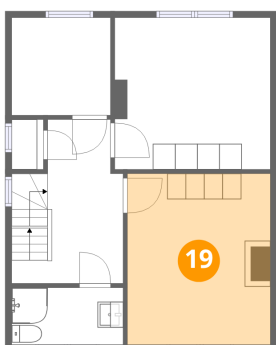

277 Steenweg Op Gierle, Turnhout, Provincie Antwerpen, België, 2300

18 Verdieping 3 - Badkamer

Max Dimensions: 2,64 m x 1,35 m
Gebied: 4 m²
Included: Ja

Heated: Ja
Finished: Ja
Enclosed: Ja
Contiguous: Ja
Permitted: Ja
Wet space: Ja
Addition: Nee
Conversion: Nee

19 Verdieping 3 - Slaapkamer

Max Dimensions: 3,39 m x 4,05 m
Gebied: 14 m²
Included: Ja

Heated: Ja
Finished: Ja
Enclosed: Ja
Contiguous: Ja
Permitted: Ja
Wet space: Nee
Addition: Nee
Conversion: Nee

20 Verdieping 4 - Kamer

Max Dimensions: 3,39 m x 4,86 m
Gebied: 16 m²
Included: Nee

Heated: Ja
Finished: Ja
Enclosed: Ja
Contiguous: Nee
Permitted: Ja
Wet space: Nee
Addition: Nee
Conversion: Nee

277 Steenweg Op Gierle, Turnhout, Provincie Antwerpen, België, 2300