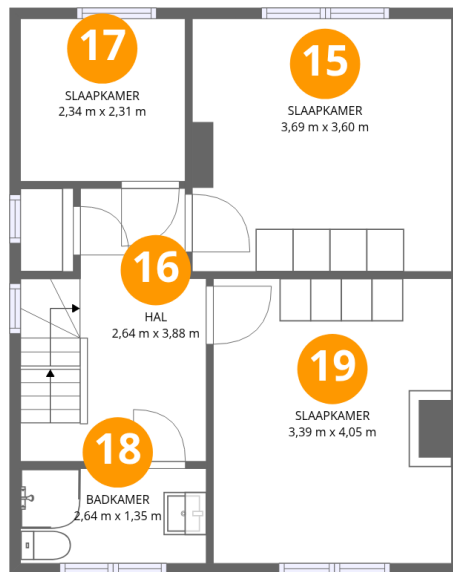

277 Steenweg Op Gierle, Turnhout, Provincie Antwerpen, België, 2300

Room dimensions

Verdieping 2

Totaal:85m2

Uitgesloten: 159m2

#		Max Dimensions	m2	Included
3	Keuken	2,64 m x 3,65 m	10 m2	Ja
4	Overdekt Terras	5,44 m x 2,07 m	11 m2	Nee
5	Terras	8,87 m x 21,82 m	193 m2	Nee
6	Eetkamer	6,14 m x 3,11 m	19 m2	Ja
7	Woonkamer	3,39 m x 3,74 m	13 m2	Ja
8	Wasruimte	2,33 m x 3,70 m	9 m2	Ja
9	Berging	5,51 m x 2,96 m	16 m2	Nee
10	Hal	1,98 m x 4,05 m	8 m2	Ja
11	Tuin	14,41 m x 23,07 m	332 m2	Nee
12	Garage	4,70 m x 5,27 m	25 m2	Nee
13	Woonkamer	4,05 m x 4,64 m	19 m2	Ja

277 Steenweg Op Gierle, Turnhout, Provincie Antwerpen, België, 2300

#		Max Dimensions	m2	Included
14	Toilet	1,02 m x 1,11 m	1 m2	Ja

277 Steenweg Op Gierle, Turnhout, Provincie Antwerpen, België, 2300

Room dimensions

Verdieping 3

Totaal:52m2

Uitgesloten: 0m2

#		Max Dimensions	m2	Included
15	Slaapkamer	3,69 m x 3,60 m	13 m2	Ja
16	Hal	2,64 m x 3,88 m	10 m2	Ja
17	Slaapkamer	2,34 m x 2,31 m	5 m2	Ja
18	Badkamer	2,64 m x 1,35 m	4 m2	Ja
19	Slaapkamer	3,39 m x 4,05 m	14 m2	Ja

277 Steenweg Op Gierle, Turnhout, Provincie Antwerpen, België, 2300

Room dimensions

Verdieping 4

Totaal:0m2

Uitgesloten: 41m2

#		Max Dimensions	m2	Included
20	Kamer	3,39 m x 4,86 m	16 m2	Nee
21	Hal	2,64 m x 2,60 m	7 m2	Nee
22	Zolder	6,14 m x 3,60 m	22 m2	Nee
23	Open Naar Beneden	0,56 m x 0,87 m	0 m2	Nee