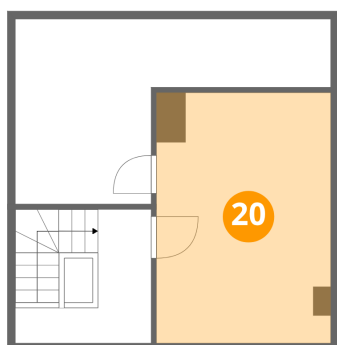

277 Steenweg Op Gierle, Turnhout, Provincie Antwerpen, België, 2300

18 Verdieping 3 - Badkamer

Max Dimensions: 2,64 m x 1,35 m
Gebied: 4 m²
Included: Ja

Heated: Ja
Finished: Ja
Enclosed: Ja
Contiguous: Ja
Permitted: Ja
Wet space: Ja
Addition: Nee
Conversion: Nee

19 Verdieping 3 - Slaapkamer

Max Dimensions: 3,39 m x 4,05 m
Gebied: 14 m²
Included: Ja

Heated: Ja
Finished: Ja
Enclosed: Ja
Contiguous: Ja
Permitted: Ja
Wet space: Nee
Addition: Nee
Conversion: Nee

20 Verdieping 4 - Kamer

Max Dimensions: 3,39 m x 4,86 m
Gebied: 16 m²
Included: Nee

Heated: Ja
Finished: Ja
Enclosed: Ja
Contiguous: Nee
Permitted: Ja
Wet space: Nee
Addition: Nee
Conversion: Nee

277 Steenweg Op Gierle, Turnhout, Provincie Antwerpen, België, 2300