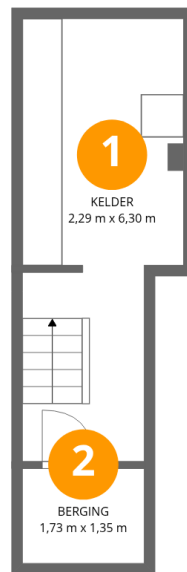

277 Steenweg Op Gierle, Turnhout, Provincie Antwerpen, België, 2300

Totaal gebied: 137 m²

Kelder: 0 m², 1e Verdieping: 85 m², 1e Verdieping: 52 m², 2e Verdieping: 0 m²

Uitgesloten: Berging 3 m², Kelder 14 m², Terras 112 m², Overdekt terras 12 m², Garage 23 m², Berging 12 m², Hal 8 m², Kamer 18 m², Zolder 9 m², Low ceiling 6 m², Open naar beneden 0 m²

 **1**
Garages

277 Steenweg Op Gierle, Turnhout, Provincie Antwerpen, België, 2300

Room dimensions

Verdieping 1 Ondergronds

Totaal:0m²

Uitgesloten: 17m²

#		Max Dimensions	m ²	Included
1	Kelder	2,29 m x 6,30 m	14 m ²	Nee
2	Berging	1,73 m x 1,35 m	2 m ²	Nee

277 Steenweg Op Gierle, Turnhout, Provincie Antwerpen, België, 2300

Room dimensions

Verdieping 2

Totaal:85m2

Uitgesloten: 159m2

#		Max Dimensions	m2	Included
3	Keuken	2,64 m x 3,65 m	10 m2	Ja
4	Overdekt Terras	5,44 m x 2,07 m	11 m2	Nee
5	Terras	8,87 m x 21,82 m	193 m2	Nee
6	Eetkamer	6,14 m x 3,11 m	19 m2	Ja
7	Woonkamer	3,39 m x 3,74 m	13 m2	Ja
8	Wasruimte	2,33 m x 3,70 m	9 m2	Ja
9	Berging	5,51 m x 2,96 m	16 m2	Nee
10	Hal	1,98 m x 4,05 m	8 m2	Ja
11	Tuin	14,41 m x 23,07 m	332 m2	Nee
12	Garage	4,70 m x 5,27 m	25 m2	Nee
13	Woonkamer	4,05 m x 4,64 m	19 m2	Ja

277 Steenweg Op Gierle, Turnhout, Provincie Antwerpen, België, 2300

#		Max Dimensions	m2	Included
14	Toilet	1,02 m x 1,11 m	1 m2	Ja

277 Steenweg Op Gierle, Turnhout, Provincie Antwerpen, België, 2300

Room dimensions