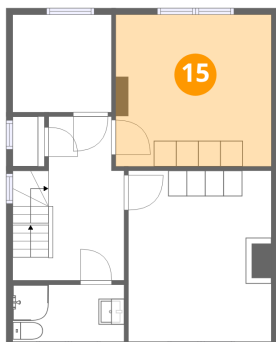

277 Steenweg Op Gierle, Turnhout, Provincie Antwerpen, België, 2300

15 Verdieping 3 - Slaapkamer

Max Dimensions: 3,69 m x
3,60 m
Gebied: 13 m²
Included: Ja

Heated: Ja
Finished: Ja
Enclosed: Ja
Contiguous: Ja
Permitted: Ja
Wet space:
Nee
Addition: Nee
Conversion:
Nee