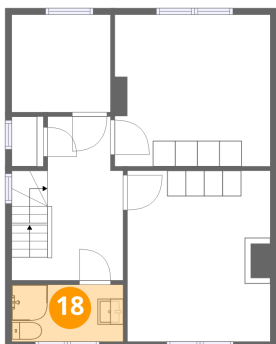

Heated: Ja
Finished: Ja
Enclosed: Ja
Contiguous: Ja
Permitted: Ja
Wet space:
Nee
Addition: Nee
Conversion:
Nee

17 Verdieping 3 - Slaapkamer

Max Dimensions: 2,34 m x
2,31 m
Gebied: 5 m²
Included: Ja

Heated: Ja
Finished: Ja
Enclosed: Ja
Contiguous: Ja
Permitted: Ja
Wet space:
Nee
Addition: Nee
Conversion:
Nee

277 Steenweg Op Gierle, Turnhout, Provincie Antwerpen, België, 2300

18 Verdieping 3 - Badkamer

Max Dimensions: 2,64 m x 1,35 m
Gebied: 4 m²
Included: Ja

Heated: Ja
Finished: Ja
Enclosed: Ja
Contiguous: Ja
Permitted: Ja
Wet space: Ja
Addition: Nee
Conversion: Nee