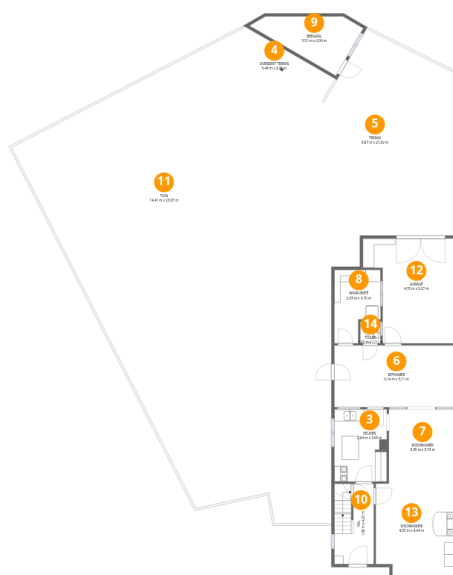

277 Steenweg Op Gierle, Turnhout, Provincie Antwerpen, België, 2300

Totaal gebied: 137 m²

Kelder: 0 m², 1e Verdieping: 85 m², 1e Verdieping: 52 m², 2e Verdieping: 0 m²

Uitgesloten: Berging 3 m², Kelder 14 m², Terras 112 m², Overdekt terras 12 m², Garage 23 m², Berging 12 m², Hal 8 m², Kamer 18 m², Zolder 9 m², Low ceiling 6 m², Open naar beneden 0 m²

 **1**
Garages

277 Steenweg Op Gierle, Turnhout, Provincie Antwerpen, België, 2300

Room dimensions

Verdieping 1 Ondergronds

Totaal:0m²

Uitgesloten: 17m²

#		Max Dimensions	m ²	Included
1	Kelder	2,29 m x 6,30 m	14 m ²	Nee
2	Berging	1,73 m x 1,35 m	2 m ²	Nee

277 Steenweg Op Gierle, Turnhout, Provincie Antwerpen, België, 2300

Room dimensions

Verdieping 2

Totaal:85m2

Uitgesloten: 159m2

#		Max Dimensions	m2	Included
3	Keuken	2,64 m x 3,65 m	10 m2	Ja
4	Overdekt Terras	5,44 m x 2,07 m	11 m2	Nee
5	Terras	8,87 m x 21,82 m	193 m2	Nee
6	Eetkamer	6,14 m x 3,11 m	19 m2	Ja
7	Woonkamer	3,39 m x 3,74 m	13 m2	Ja
8	Wasruimte	2,33 m x 3,70 m	9 m2	Ja
9	Berging	5,51 m x 2,96 m	16 m2	Nee
10	Hal	1,98 m x 4,05 m	8 m2	Ja
11	Tuin	14,41 m x 23,07 m	332 m2	Nee
12	Garage	4,70 m x 5,27 m	25 m2	Nee
13	Woonkamer	4,05 m x 4,64 m	19 m2	Ja