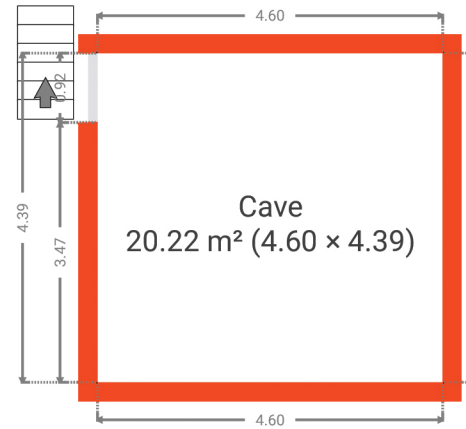

## Wellin

CRÉÉ LE  
22 juin 2026

ADRESSE  
Rue Paul Dubois 31

DÉTAILS  
Surface totale : 425.12 m<sup>2</sup>  
Surface habitable : 231.75 m<sup>2</sup>  
Étages : 4  
Pièces : 26

AGENCE IMMOBILIÈRE  
Document soumis à titre indicatif et non contractuel.