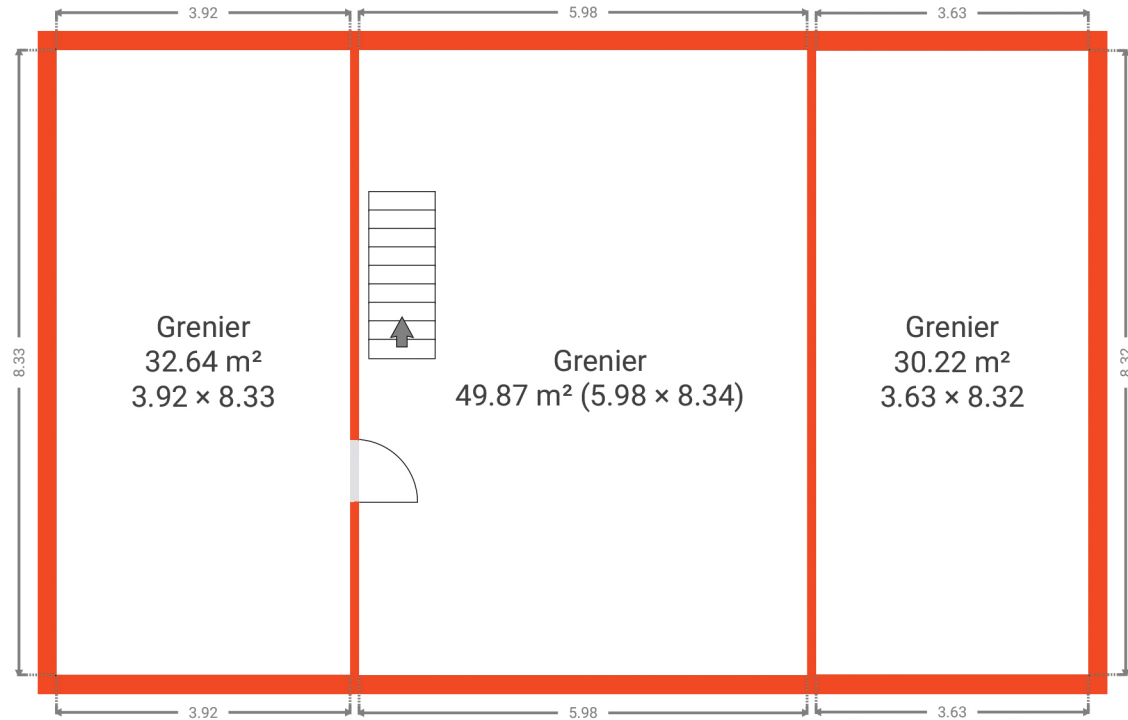

## Wellin

CRÉÉ LE  
22 juin 2026

ADRESSE  
Rue Paul Dubois 31

DÉTAILS  
Surface totale : 425.12 m<sup>2</sup>  
Surface habitable : 231.75 m<sup>2</sup>  
Étages : 4  
Pièces : 26

AGENCE IMMOBILIÈRE  
Document soumis à titre indicatif et non contractuel.