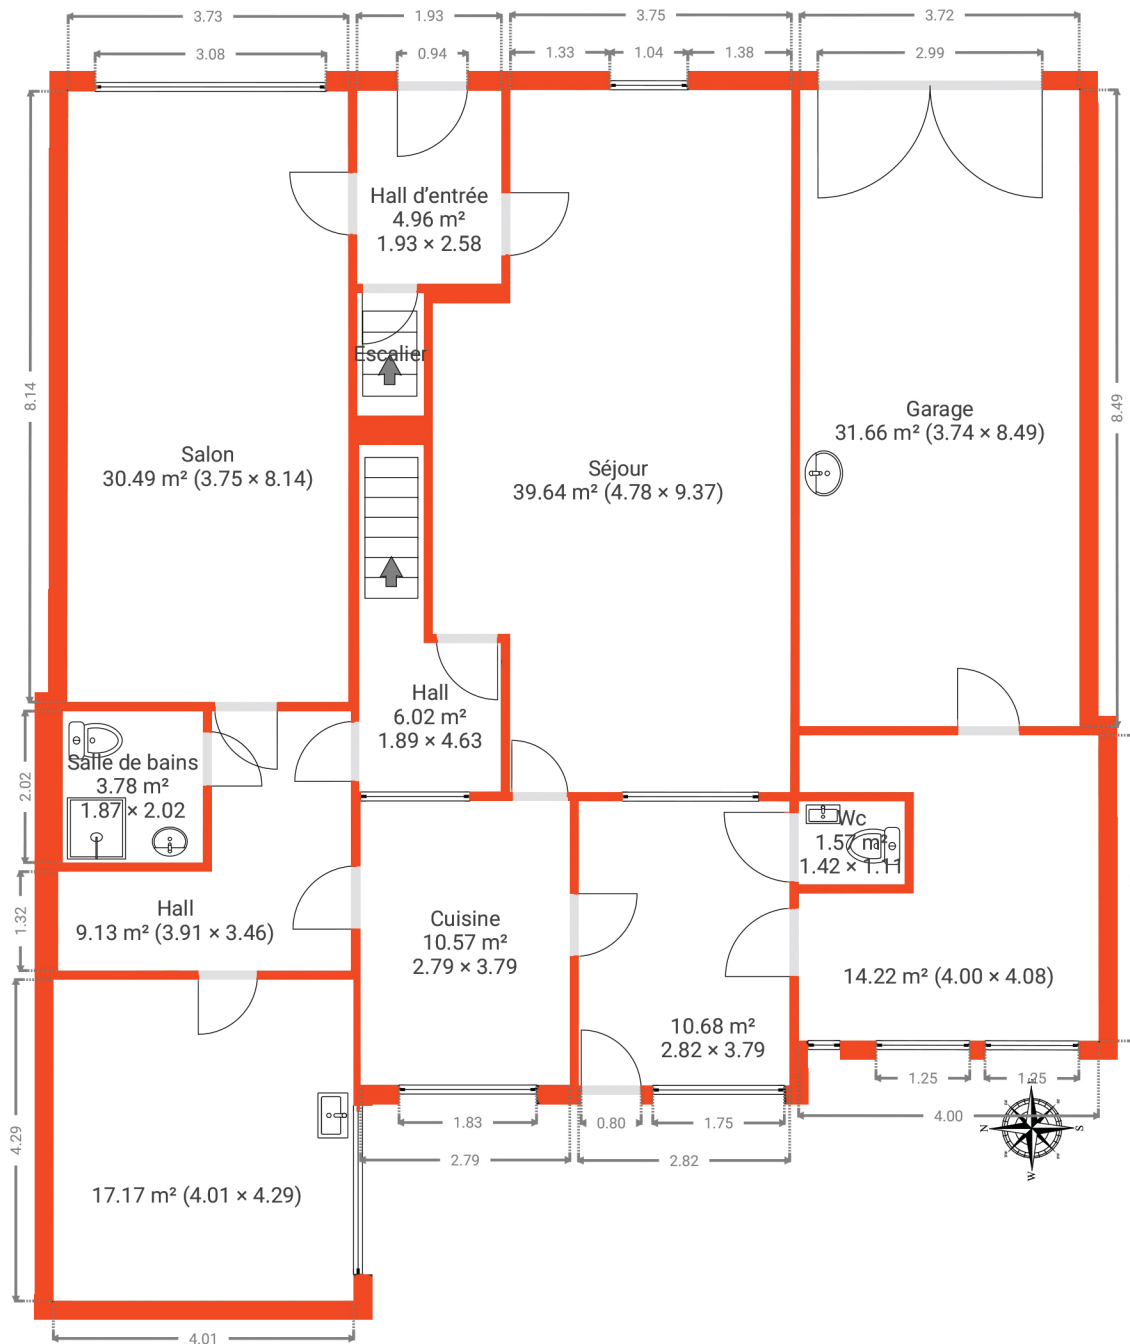

▼ Rez-de-chaussée

SURFACE TOTALE : 181.26 m² • SURFACE HABITABLE : 149.60 m² • PIÈCES : 13

Wellin

CRÉÉ LE
22 juin 2026

ADRESSE
Rue Paul Dubois 31

DÉTAILS
Surface totale : 425.12 m²

Etages : 4
Pièces : 26

AGENCE IMMOBILIÈRE
Document soumis à titre indicatif et non contractuel.